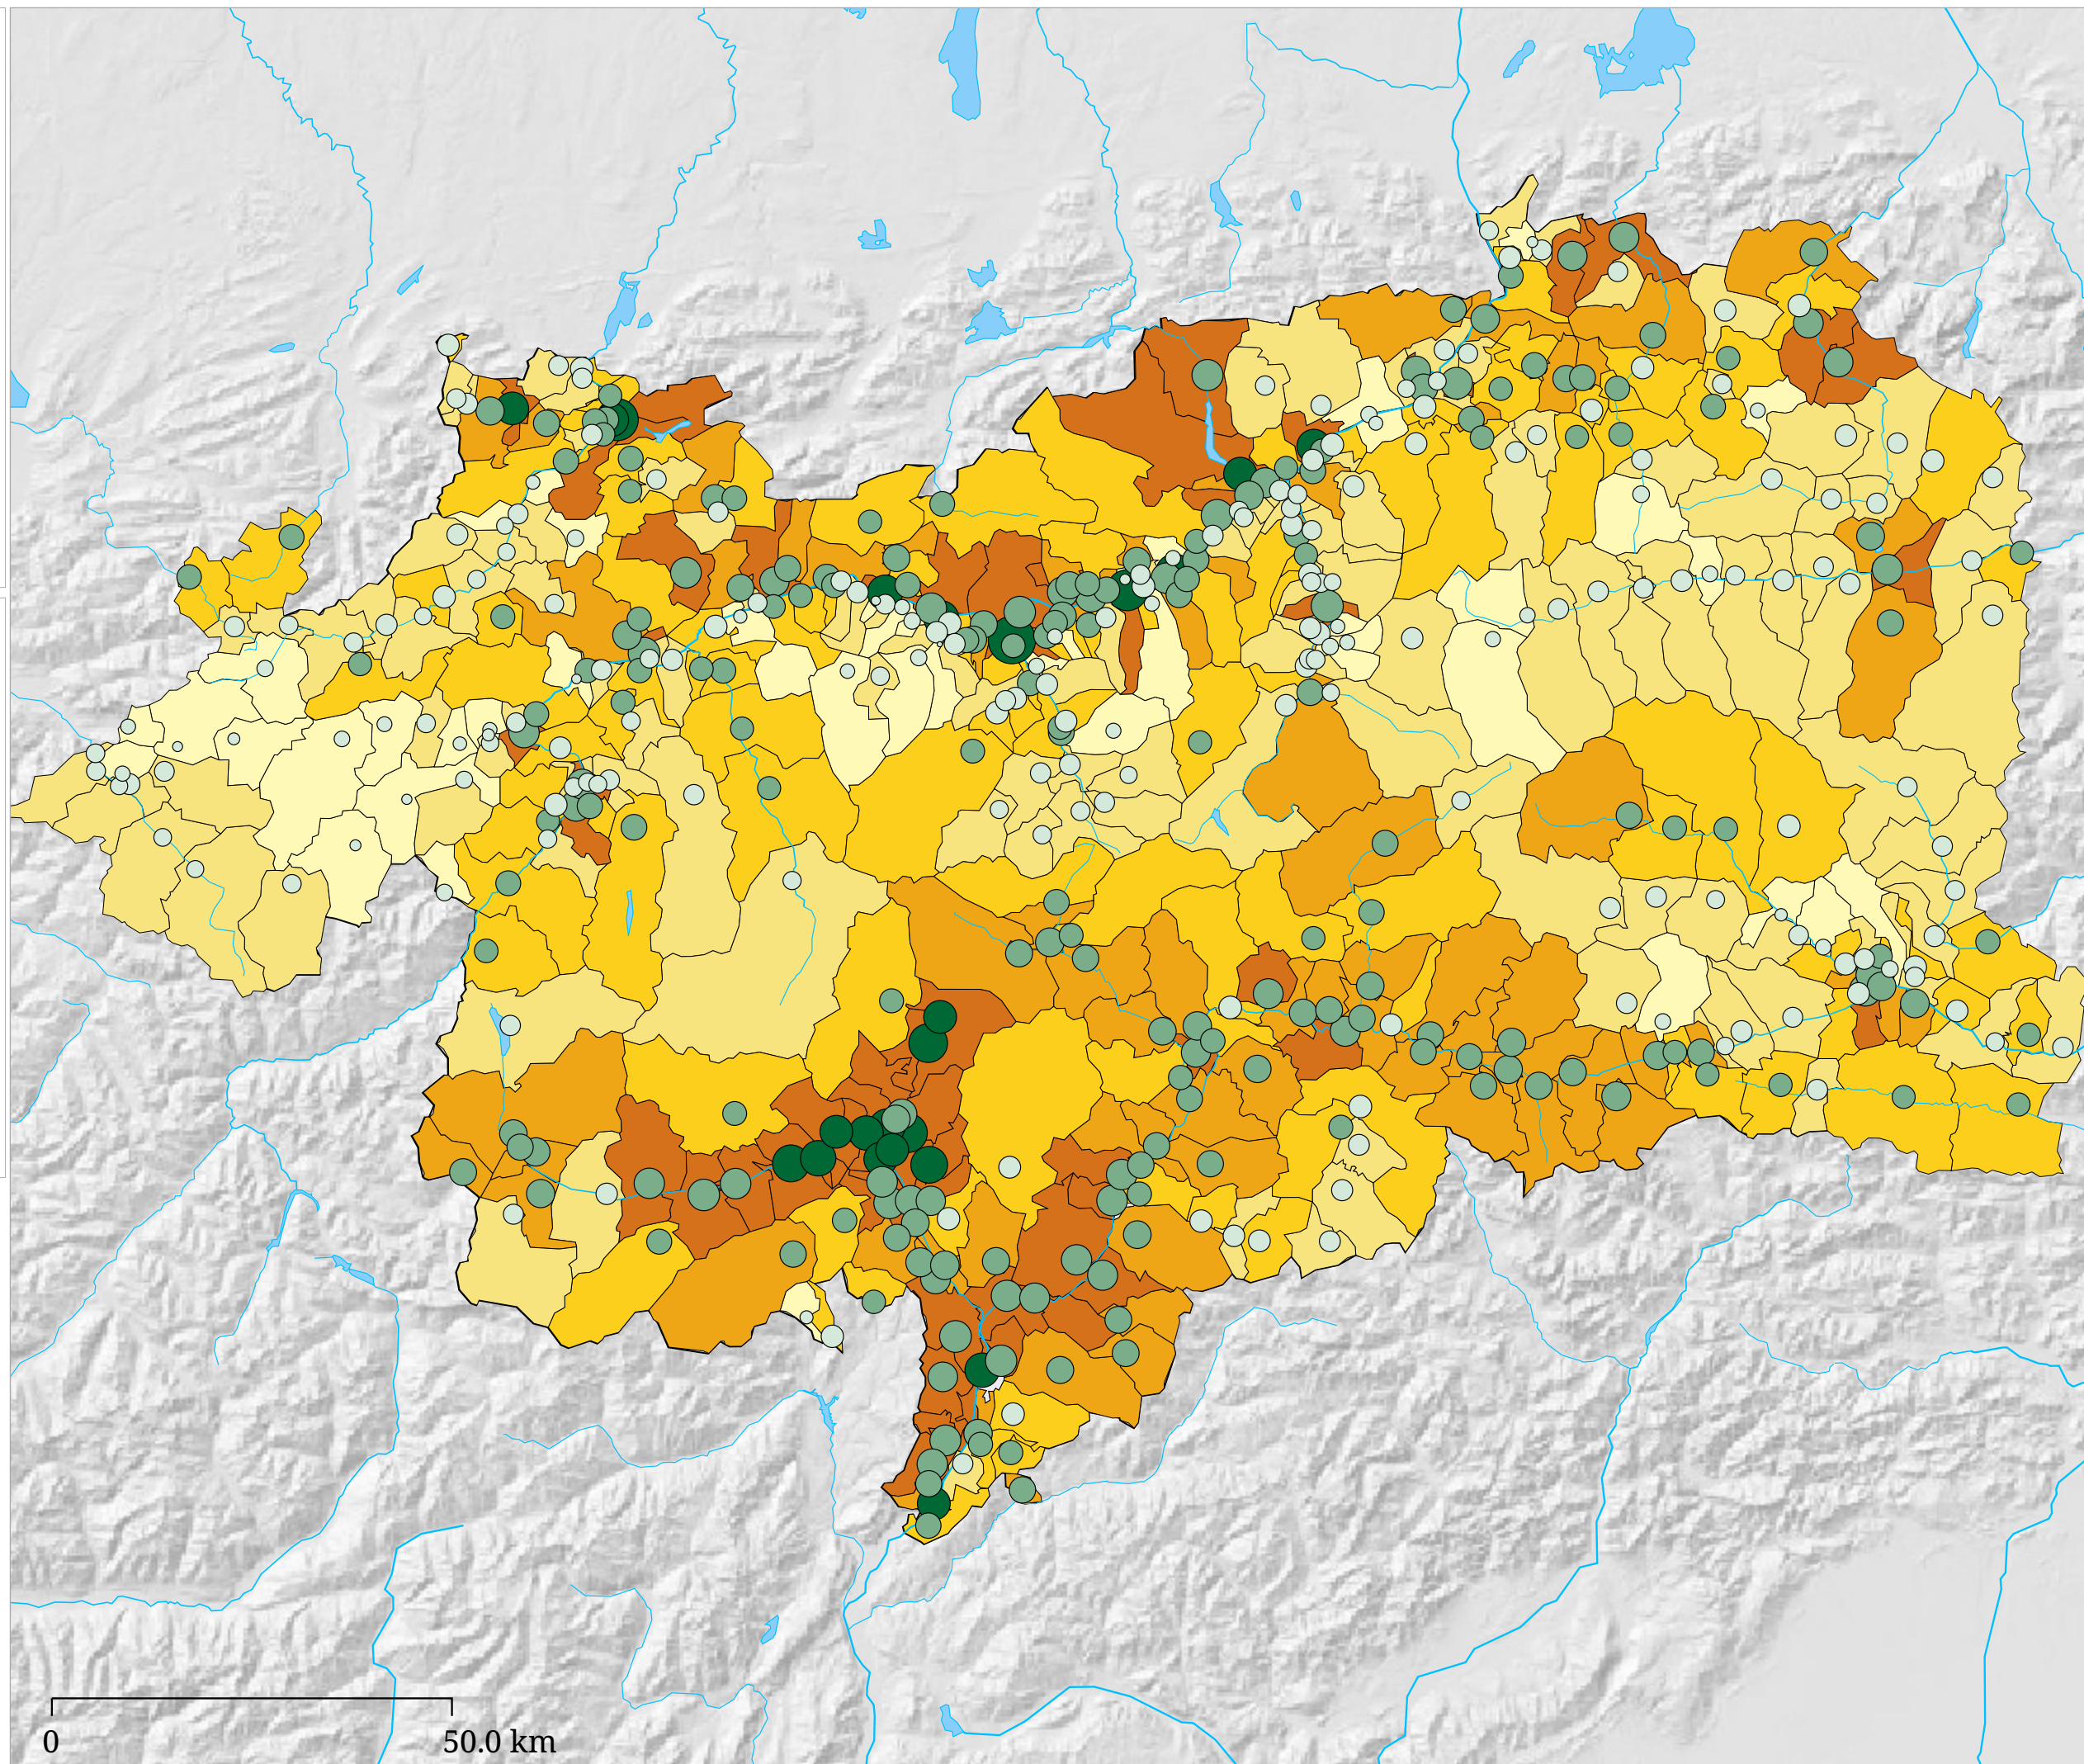

Indice di utilizzazione (%) in  
tutti gli esercizi ricettivi

Indice di utilizzazione  
(giorni) in tutti gli esercizi  
ricettivi

La carta indica l'utilizzazione in percento in tutti gli esercizi ricettivi (superficie) e in giorni.