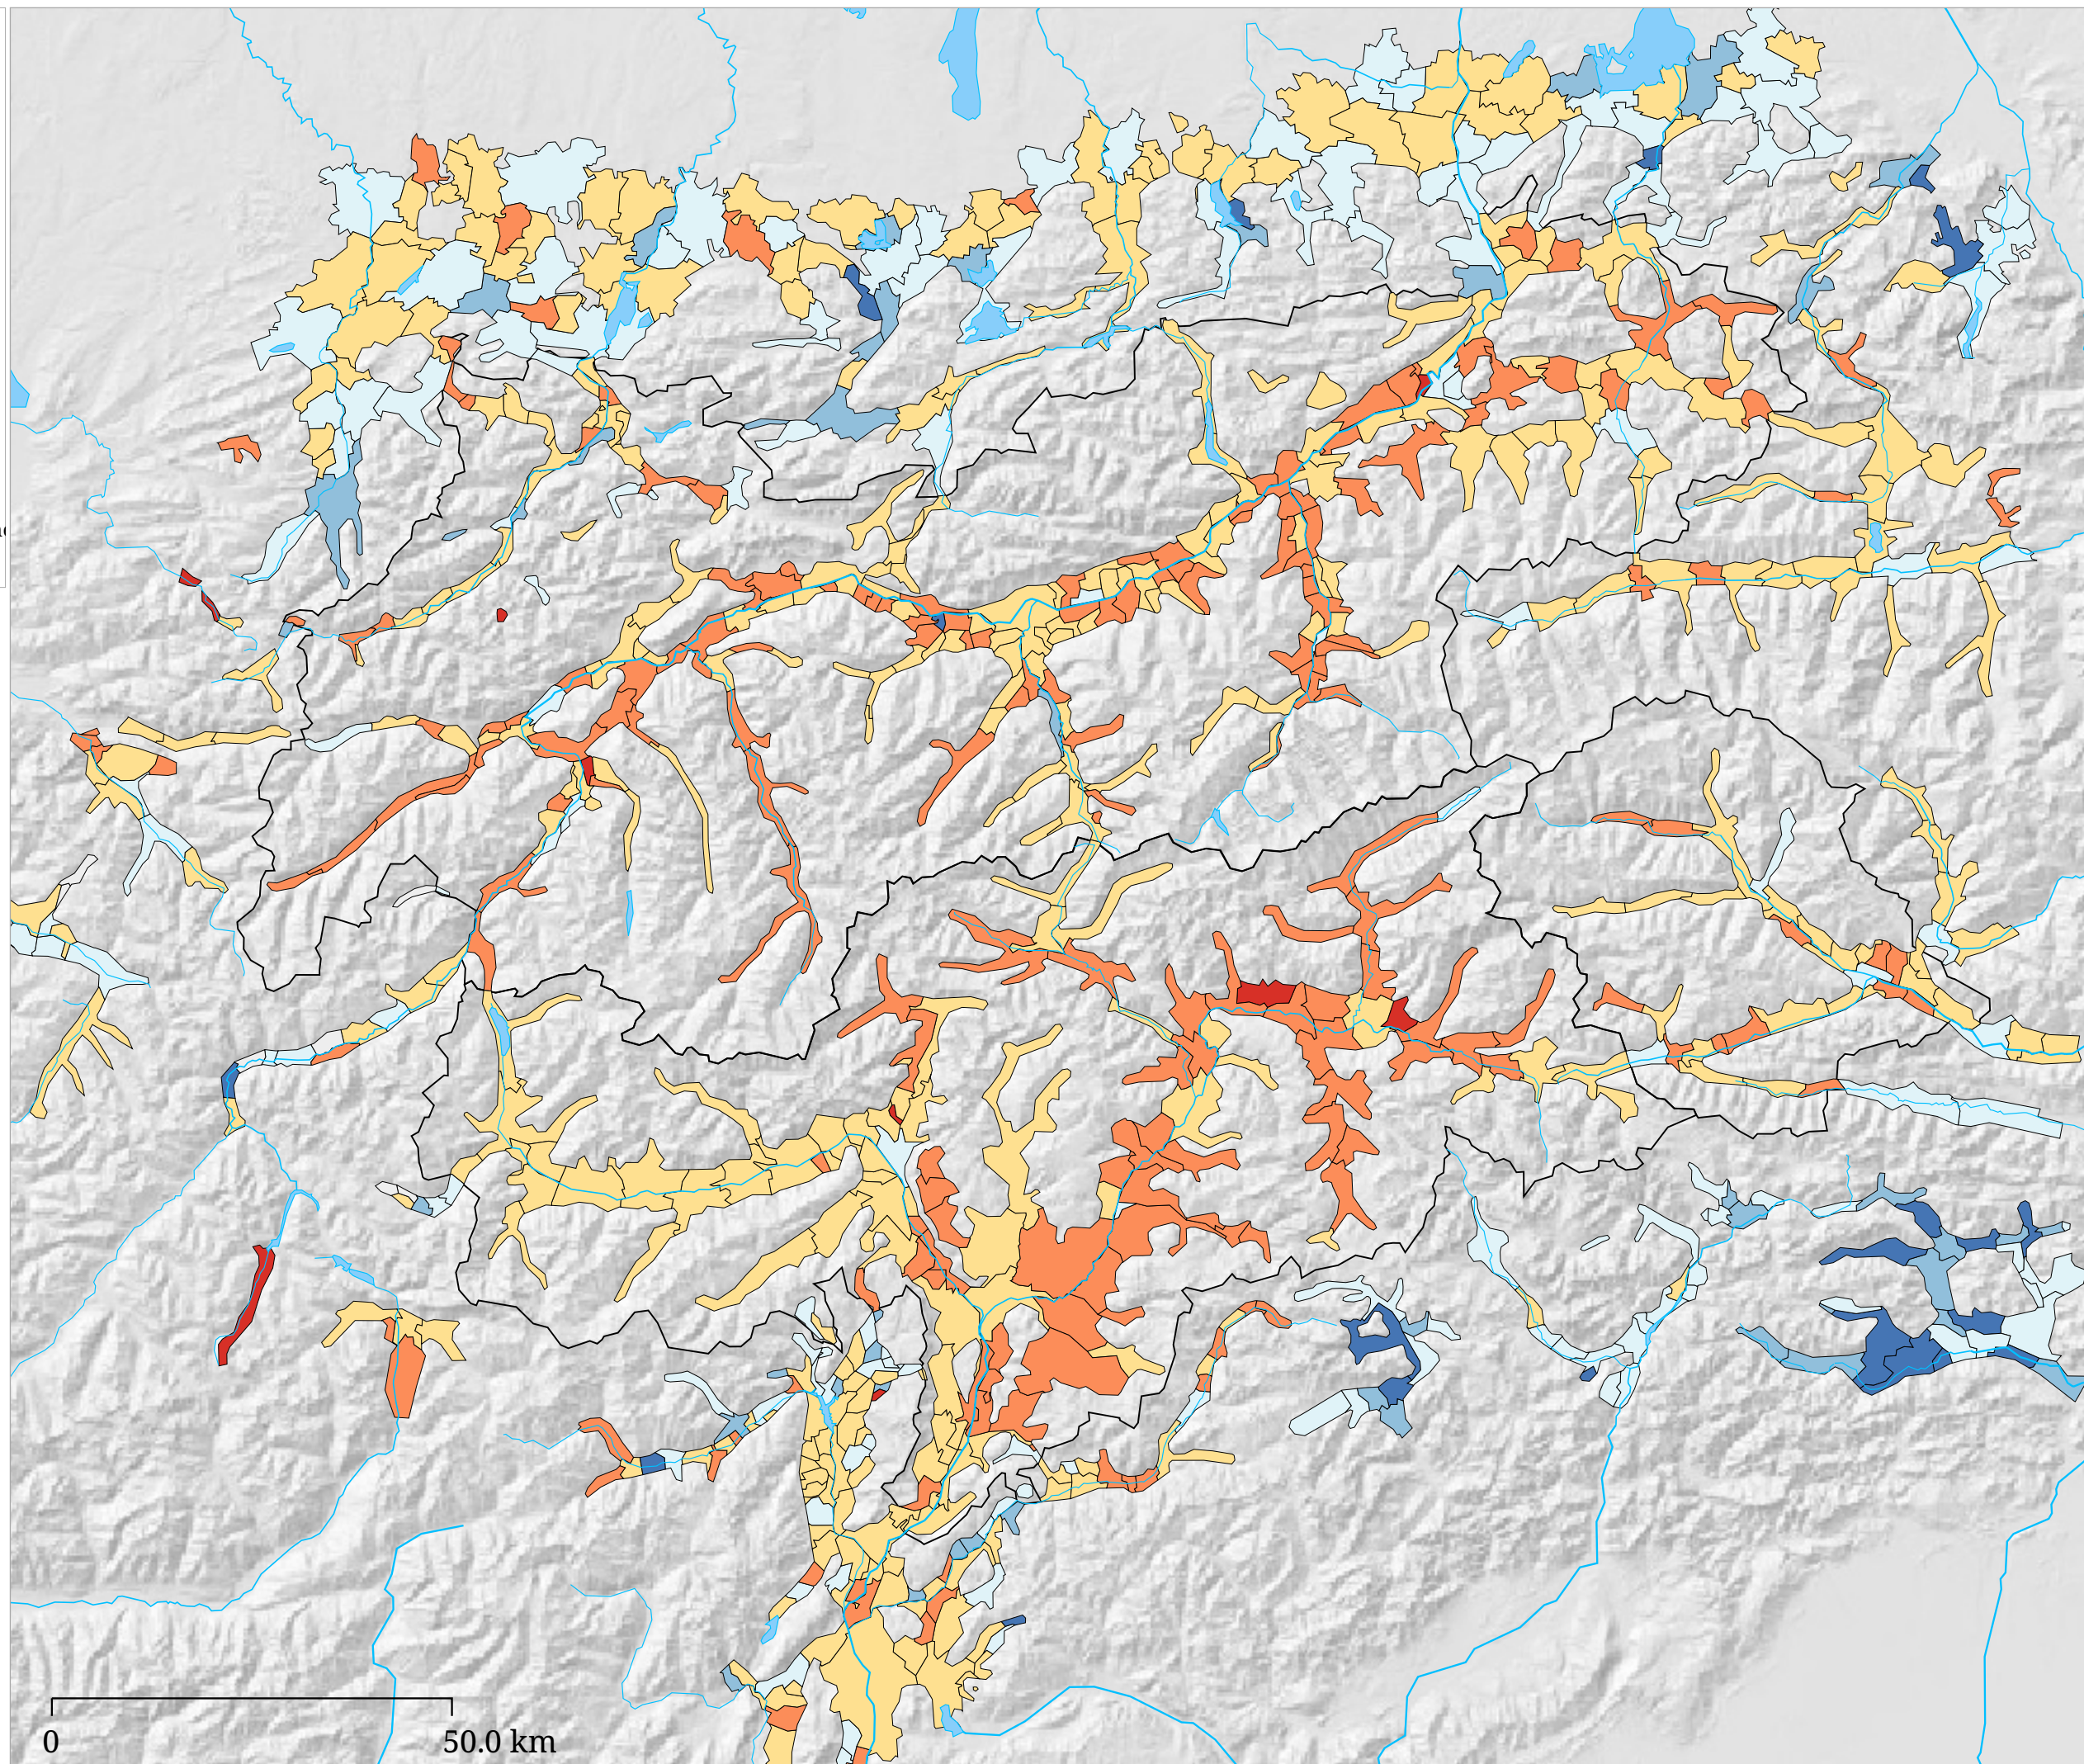

Saldo naturale 2002-2005  
(Nascite vivi - morti)

Periodo: 01.01.2002-31.12.2005. Base: Popolazione residente 01.01.2002.

La carta illustra la variazione demografica nei comuni in base alle nascite e alle morti tra il 2002 e il 2005.