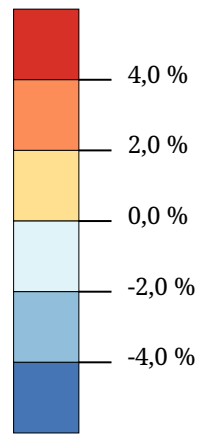

Saldo naturale 2002-2005  
(Nascite vivi - morti)

Periodo: 01.01.2002-31.12.2005. Base: Popolazione residente 01.01.2002.

La carta illustra la variazione demografica nei comuni in base alle nascite e alle morti tra il 2002 e il 2005.