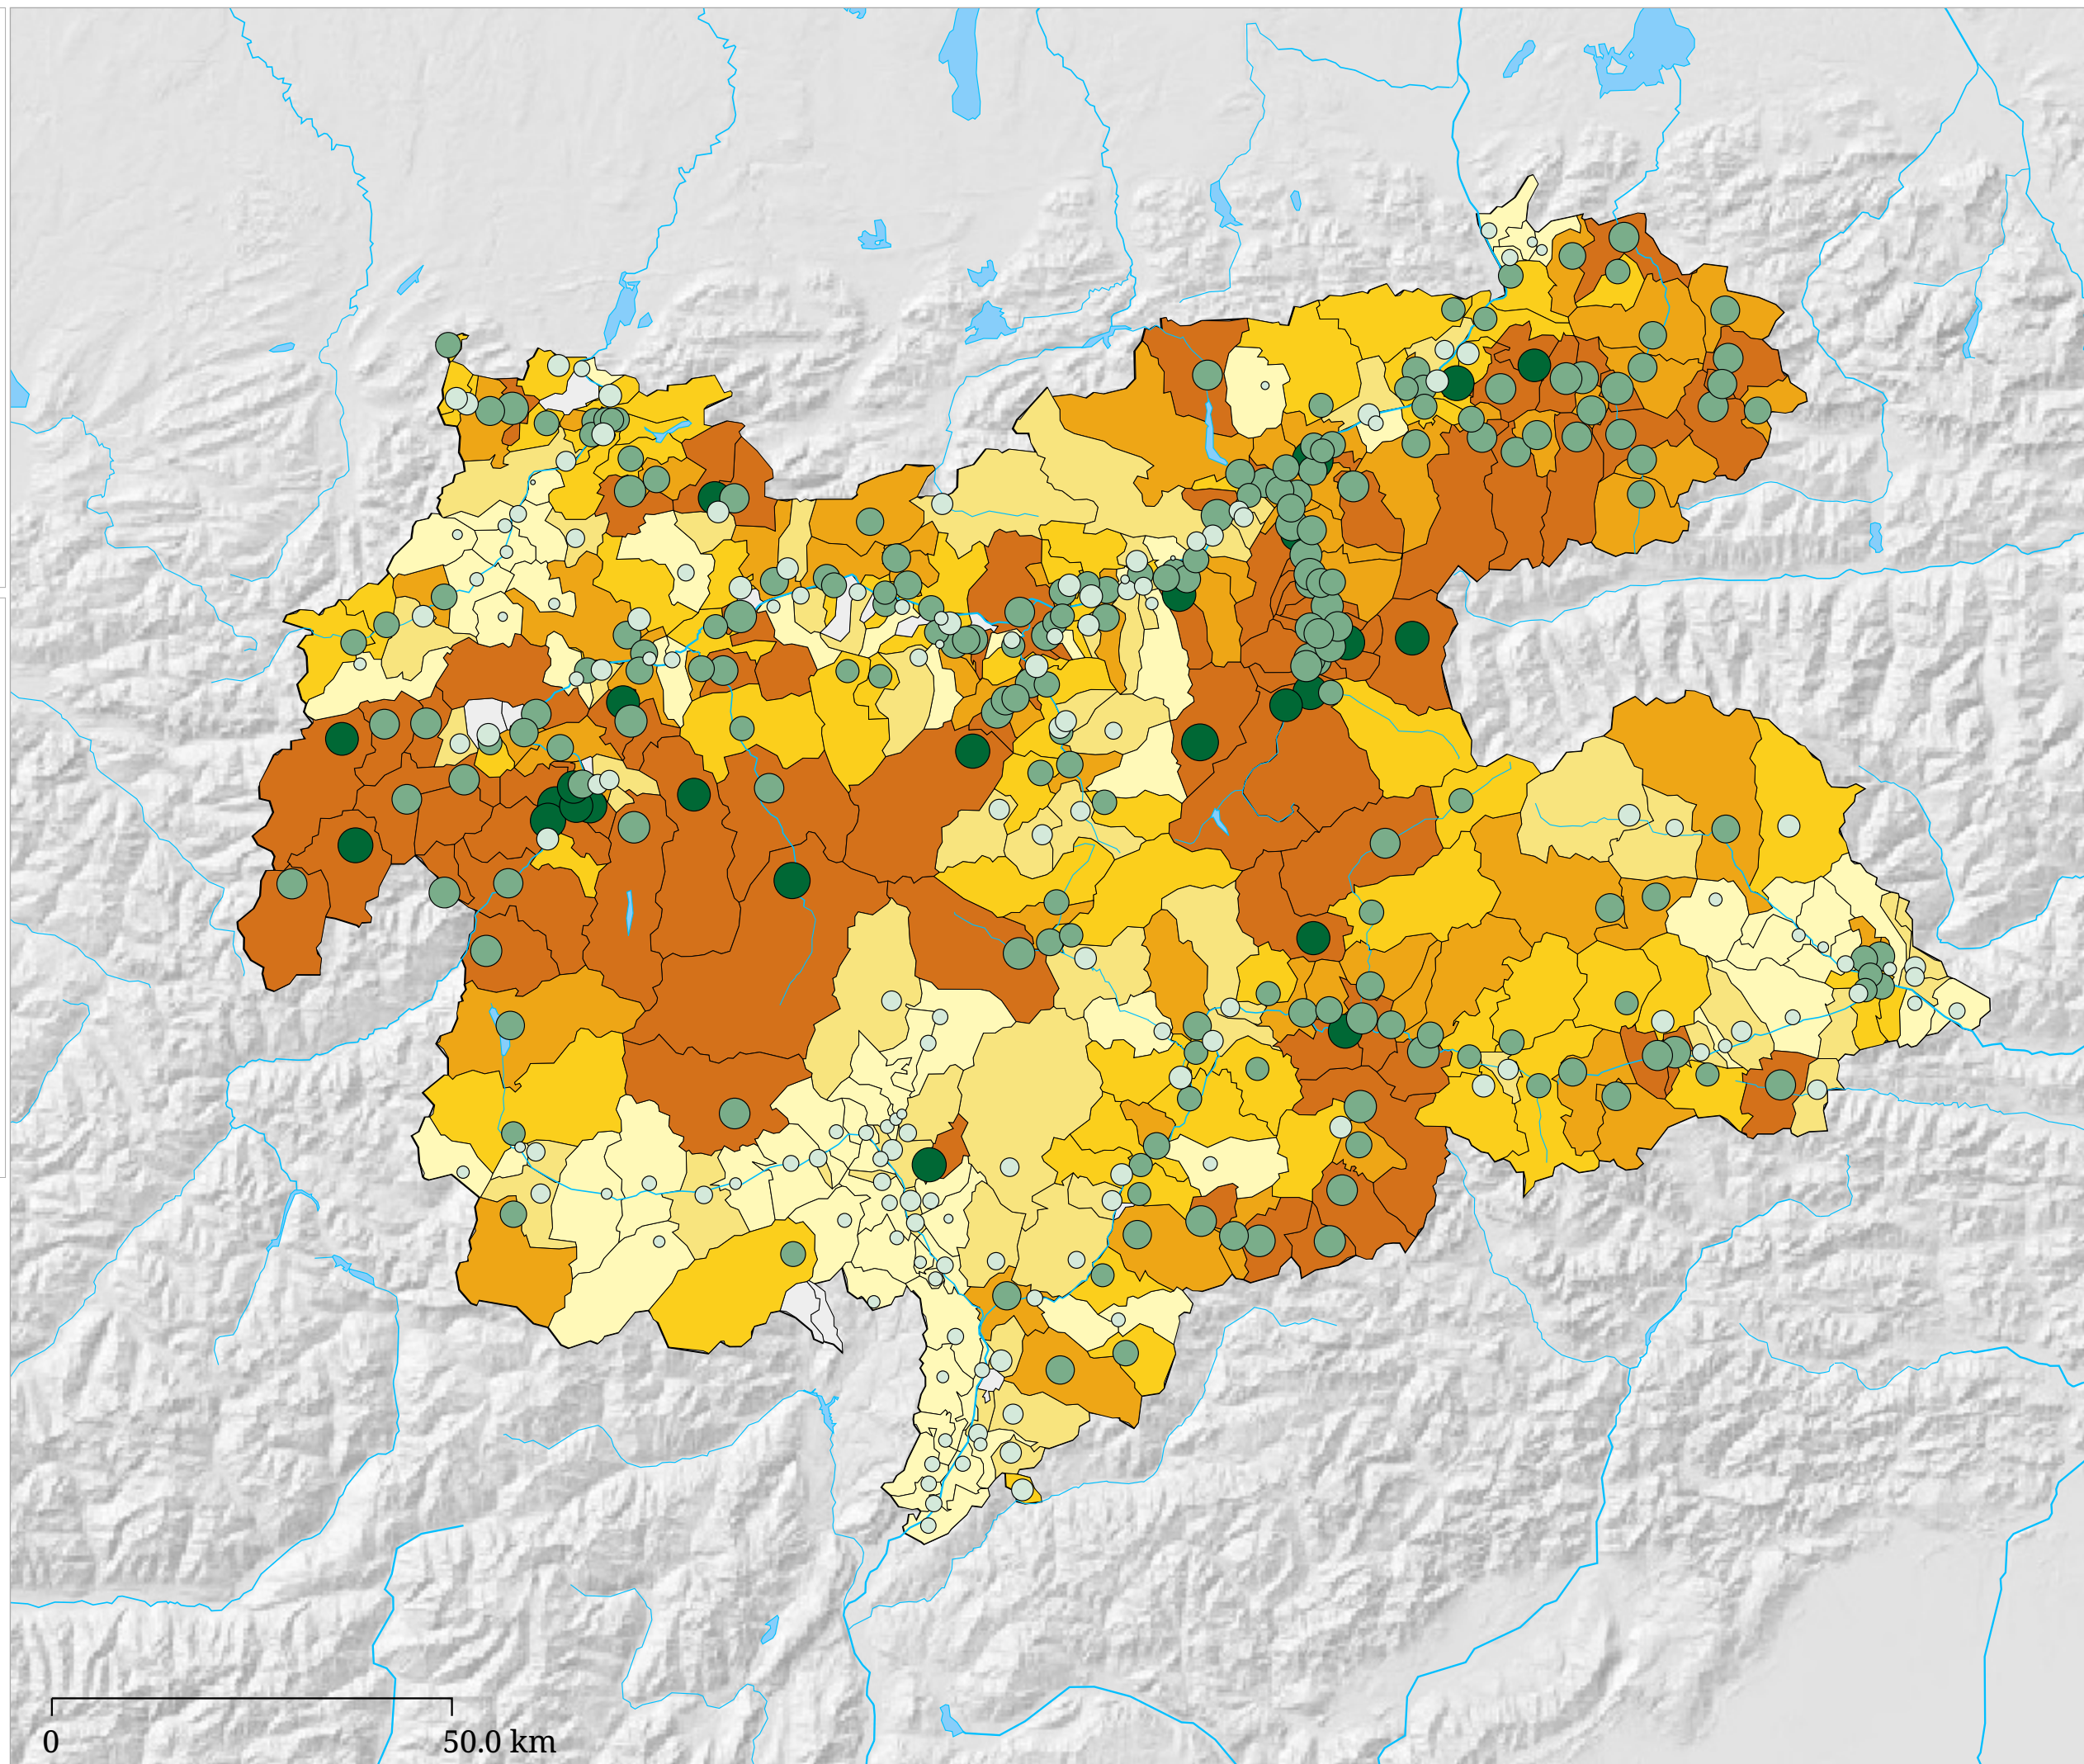

# Set di carte »Indice di utilizzazione« Utilizzazione negli esercizi alberghieri - Inverno 2004/05

Indice di utilizzazione (%)  
negli esercizi alberghieri

Indice di utilizzazione  
(giorni) negli esercizi  
alberghieri

La carta indica l'utilizzazione negli esercizi alberghieri espressa in percento (superficie) e in giorni (cerchio).