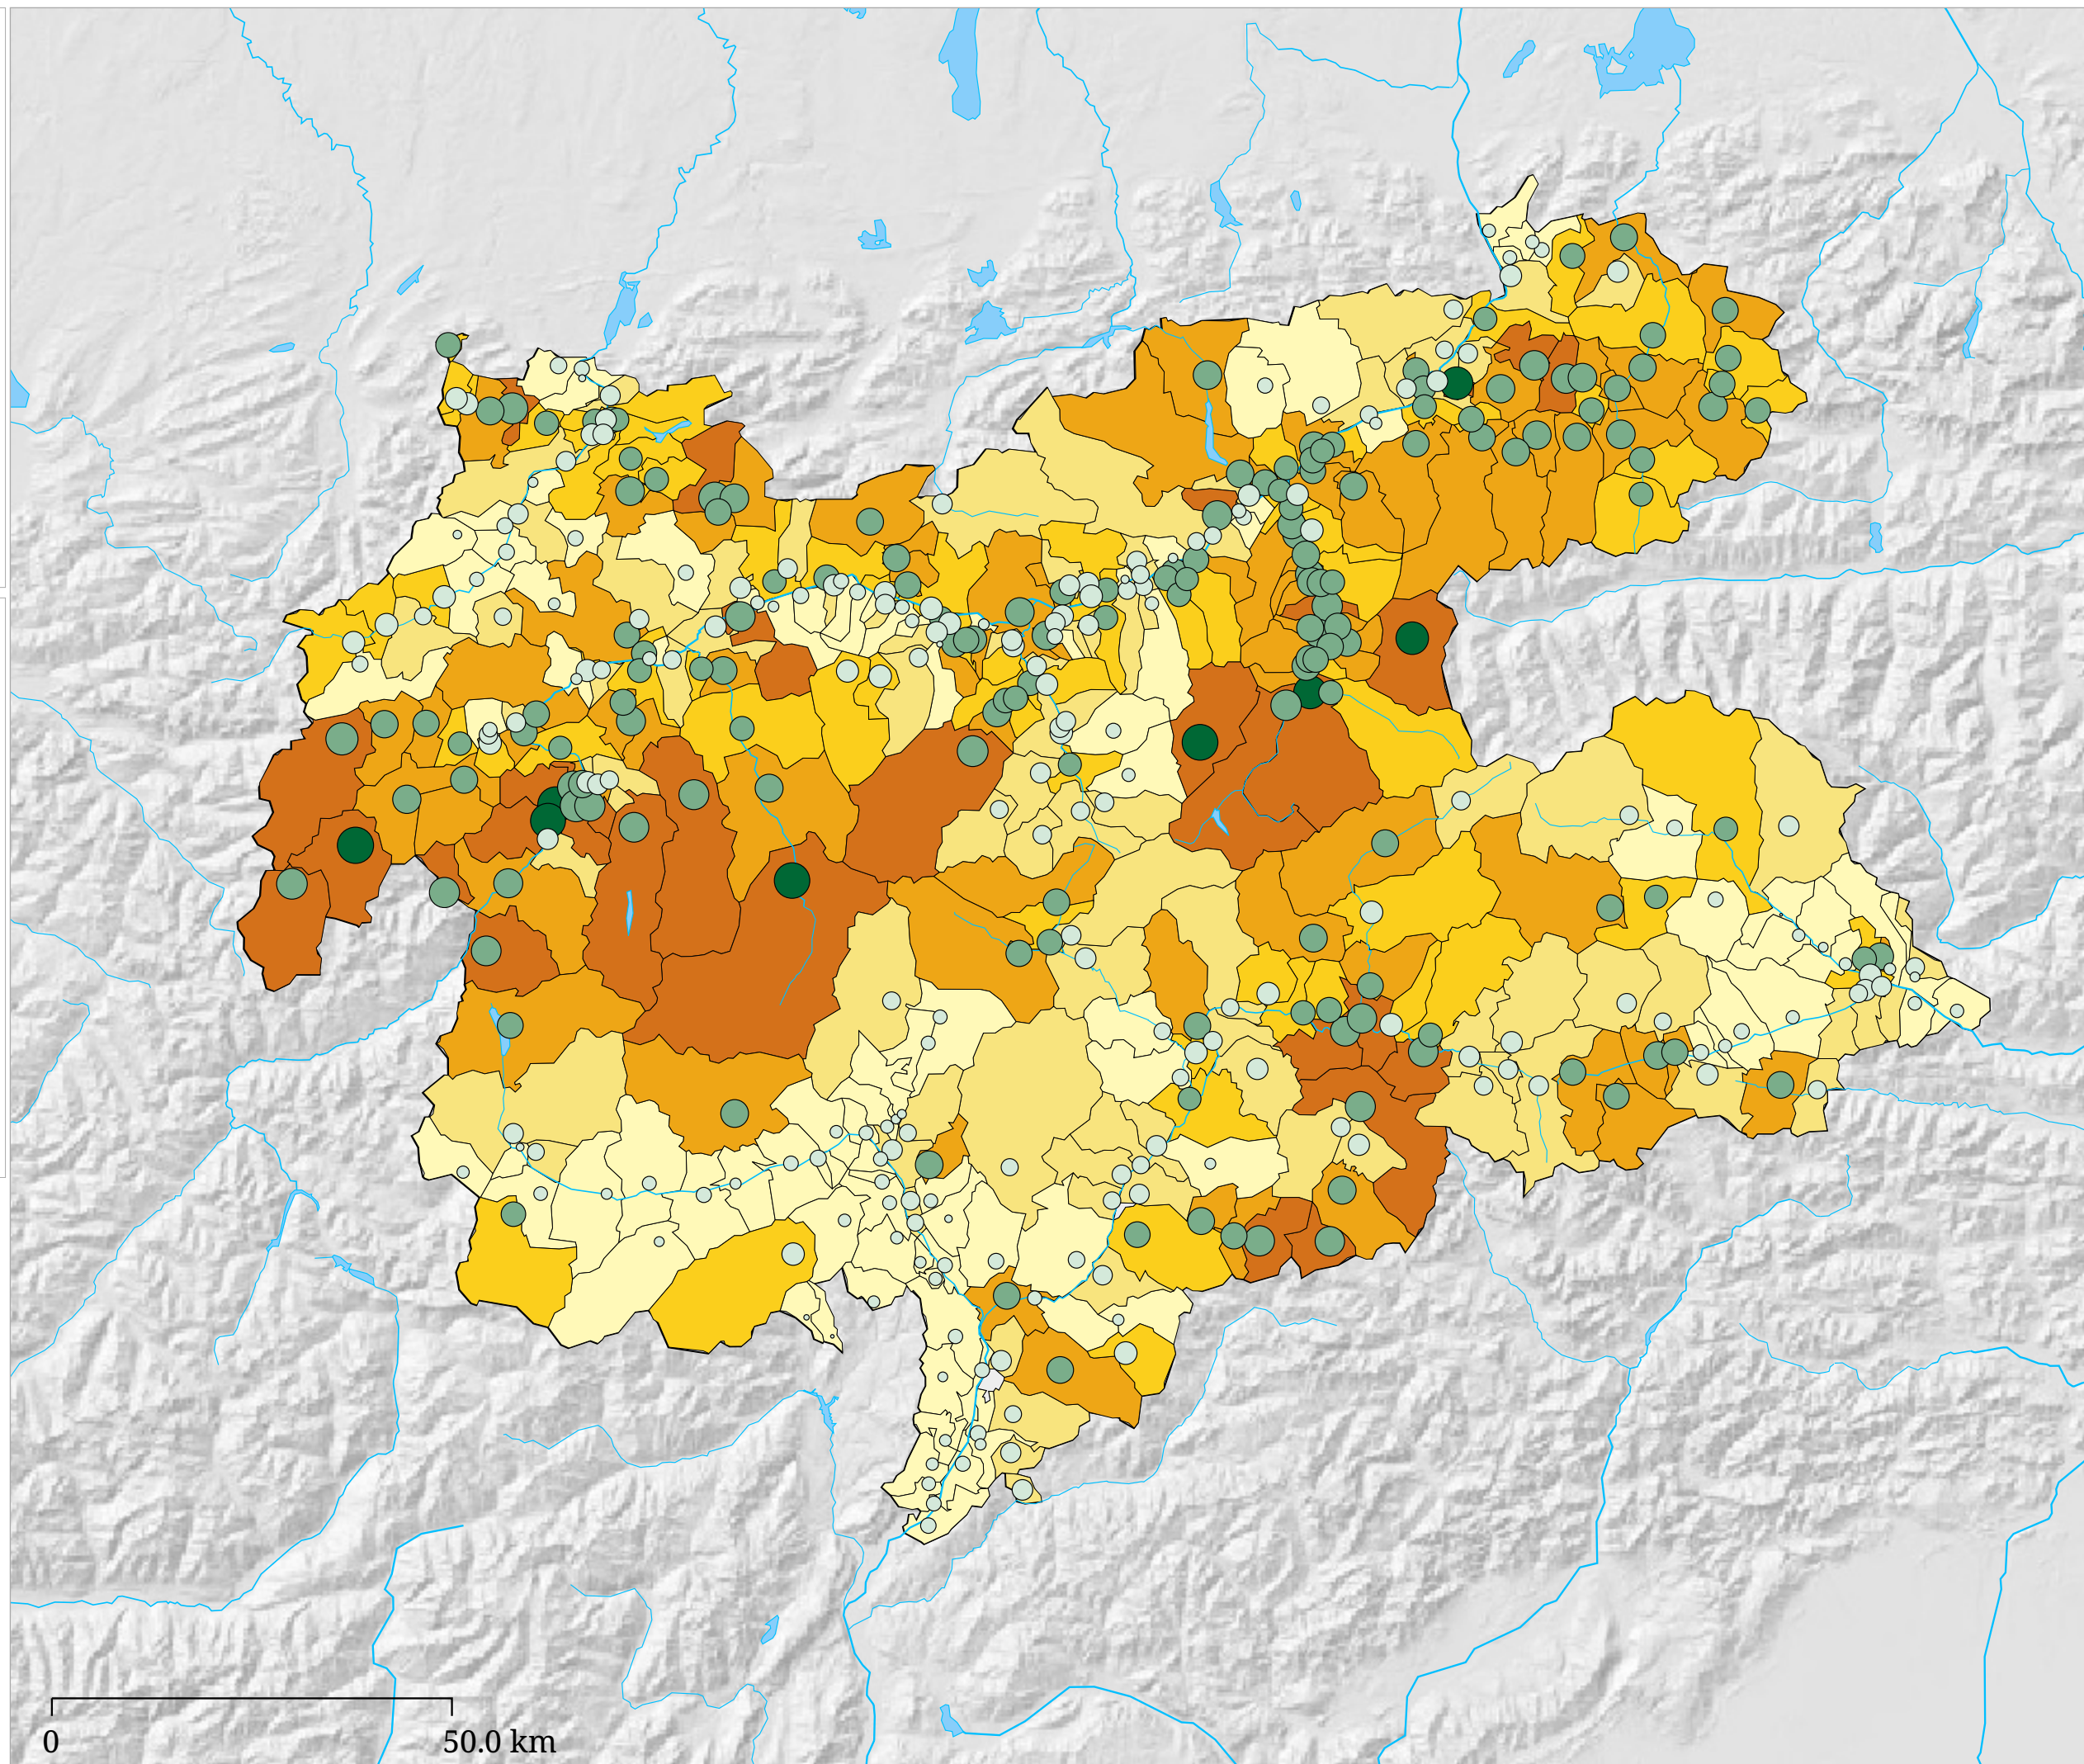

Indice di utilizzazione (%) in  
tutti gli esercizi ricettivi

Indice di utilizzazione  
(giorni) in tutti gli esercizi  
ricettivi

La carta indica l'utilizzazione in percento in tutti gli esercizi ricettivi (superficie) e in giorni