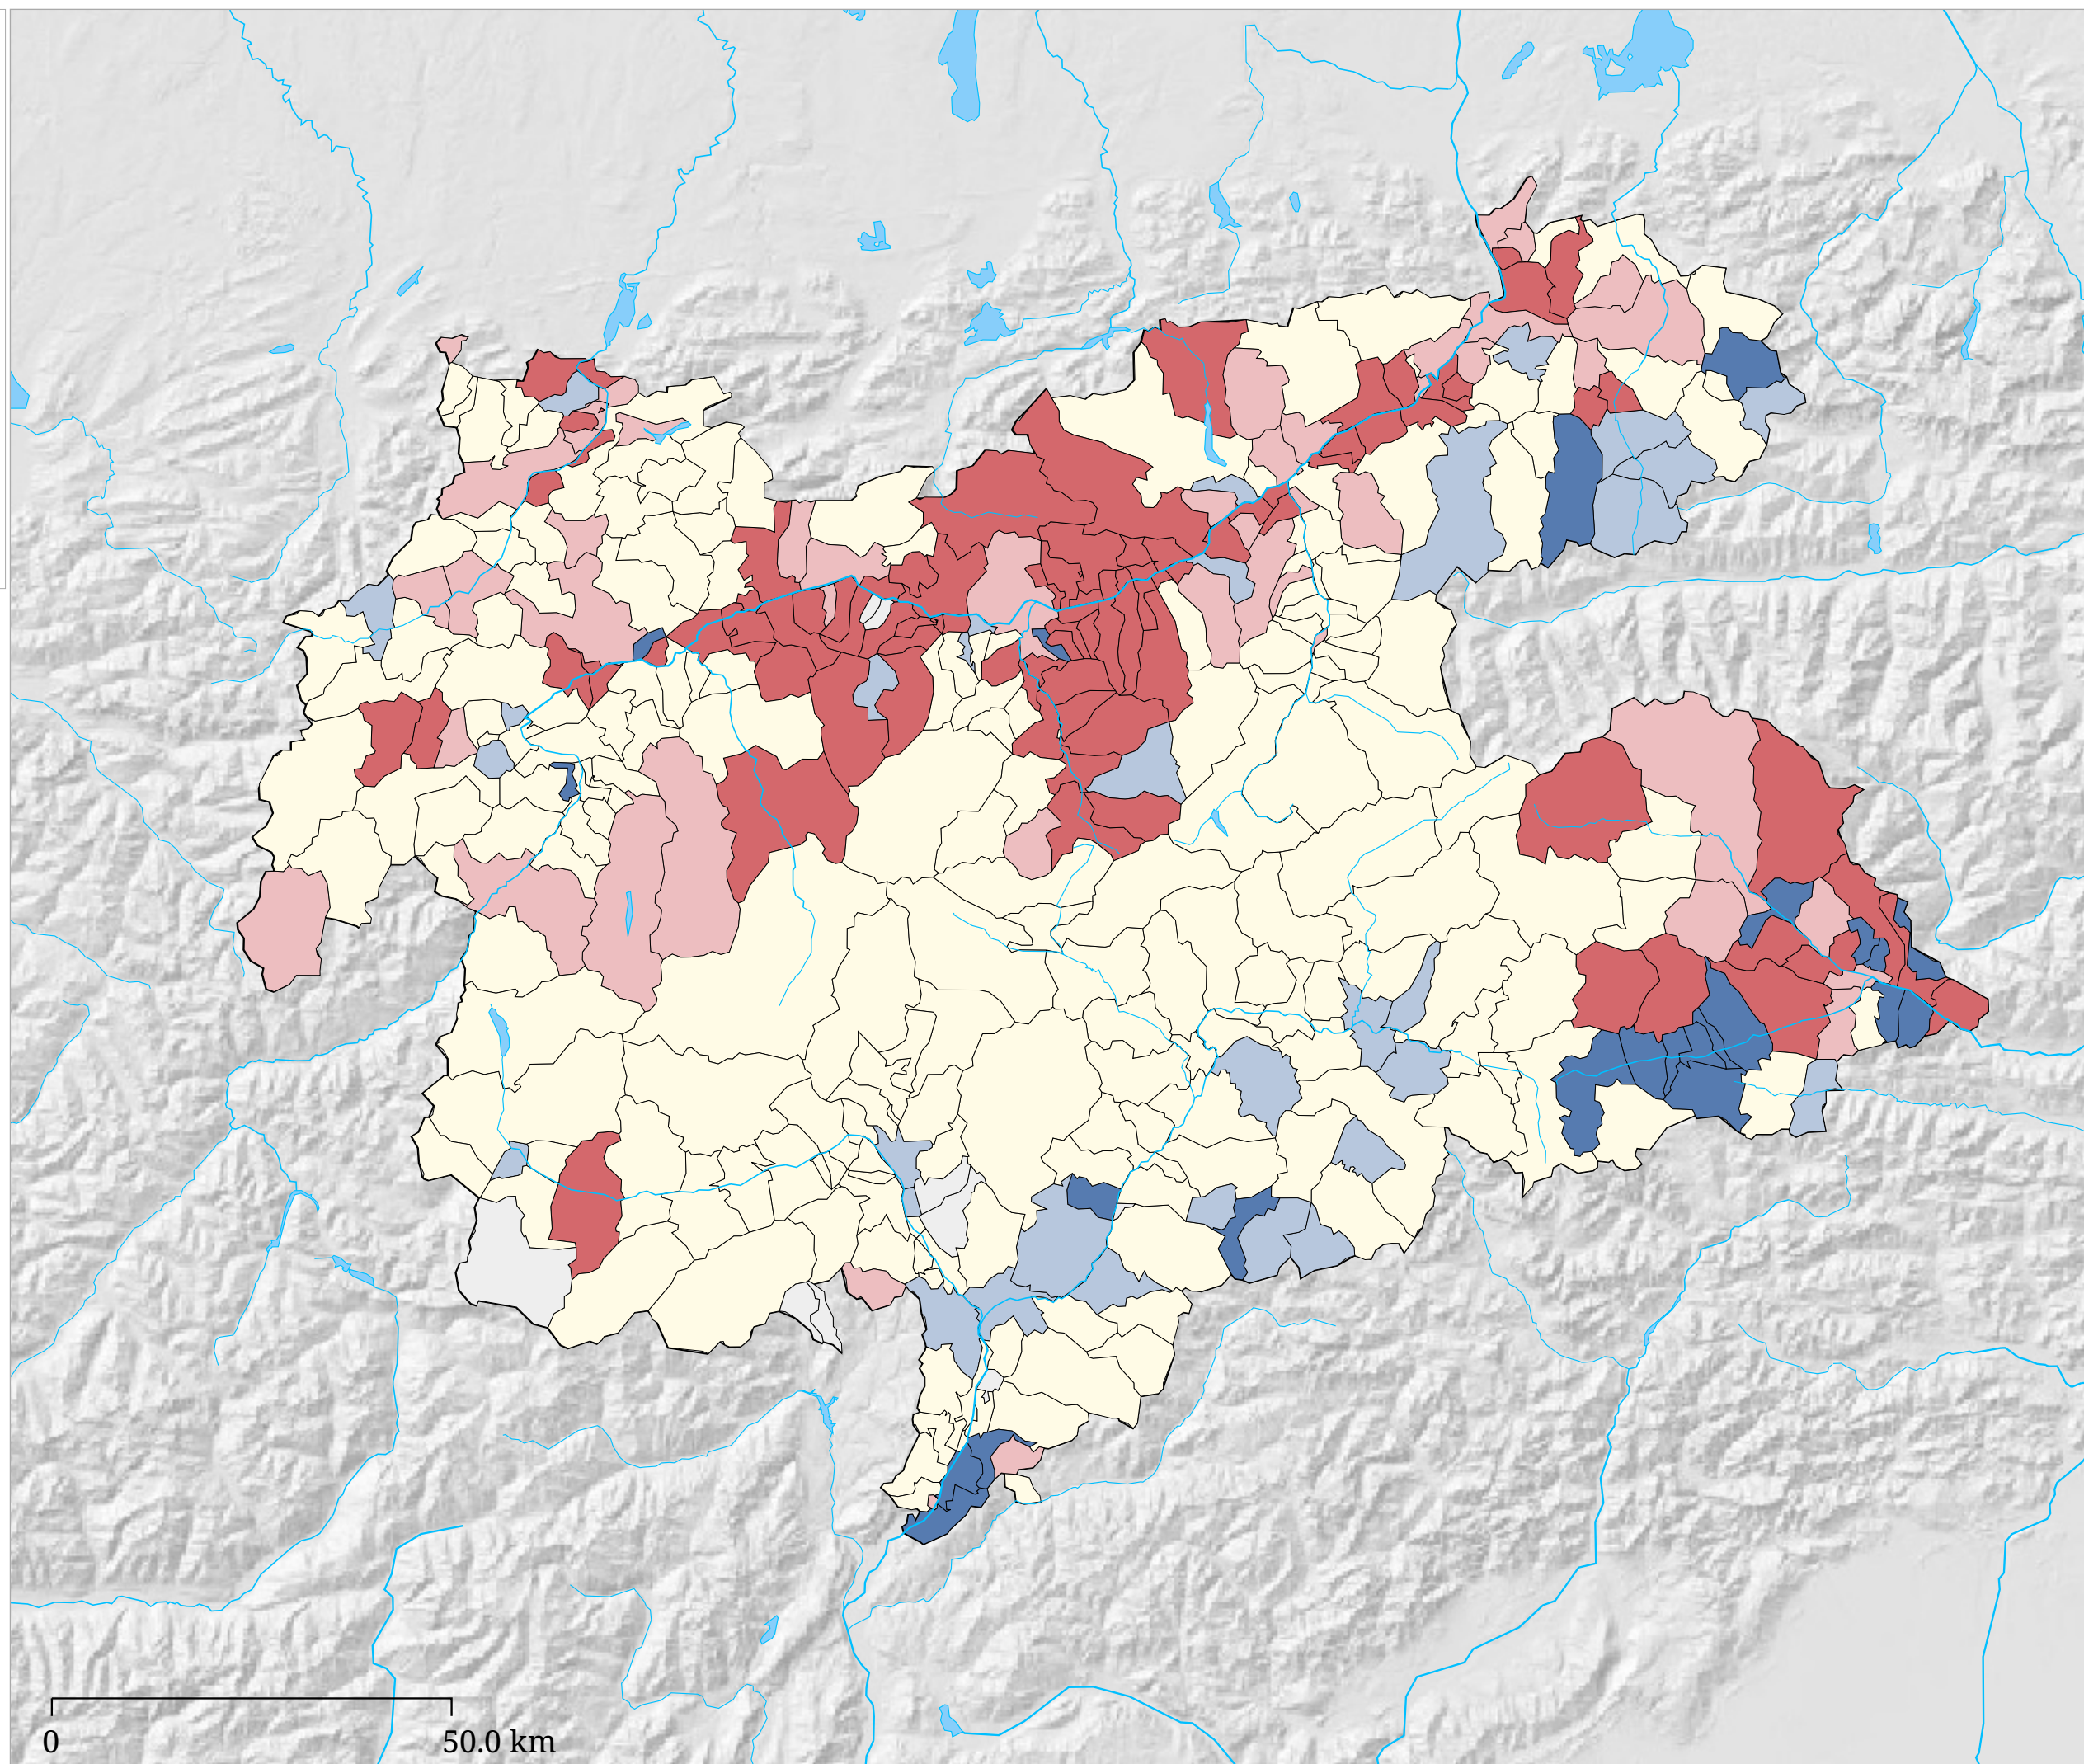

# Set di carte »Nazione di provenienza - Stagione invernale« Sviluppo della percentuale degli ospiti austriaci - Anno turistico 1980-2005

La carta indica lo sviluppo della percentuale delle presenze austriache dal anno turistico 1980 al anno turistico 2005.