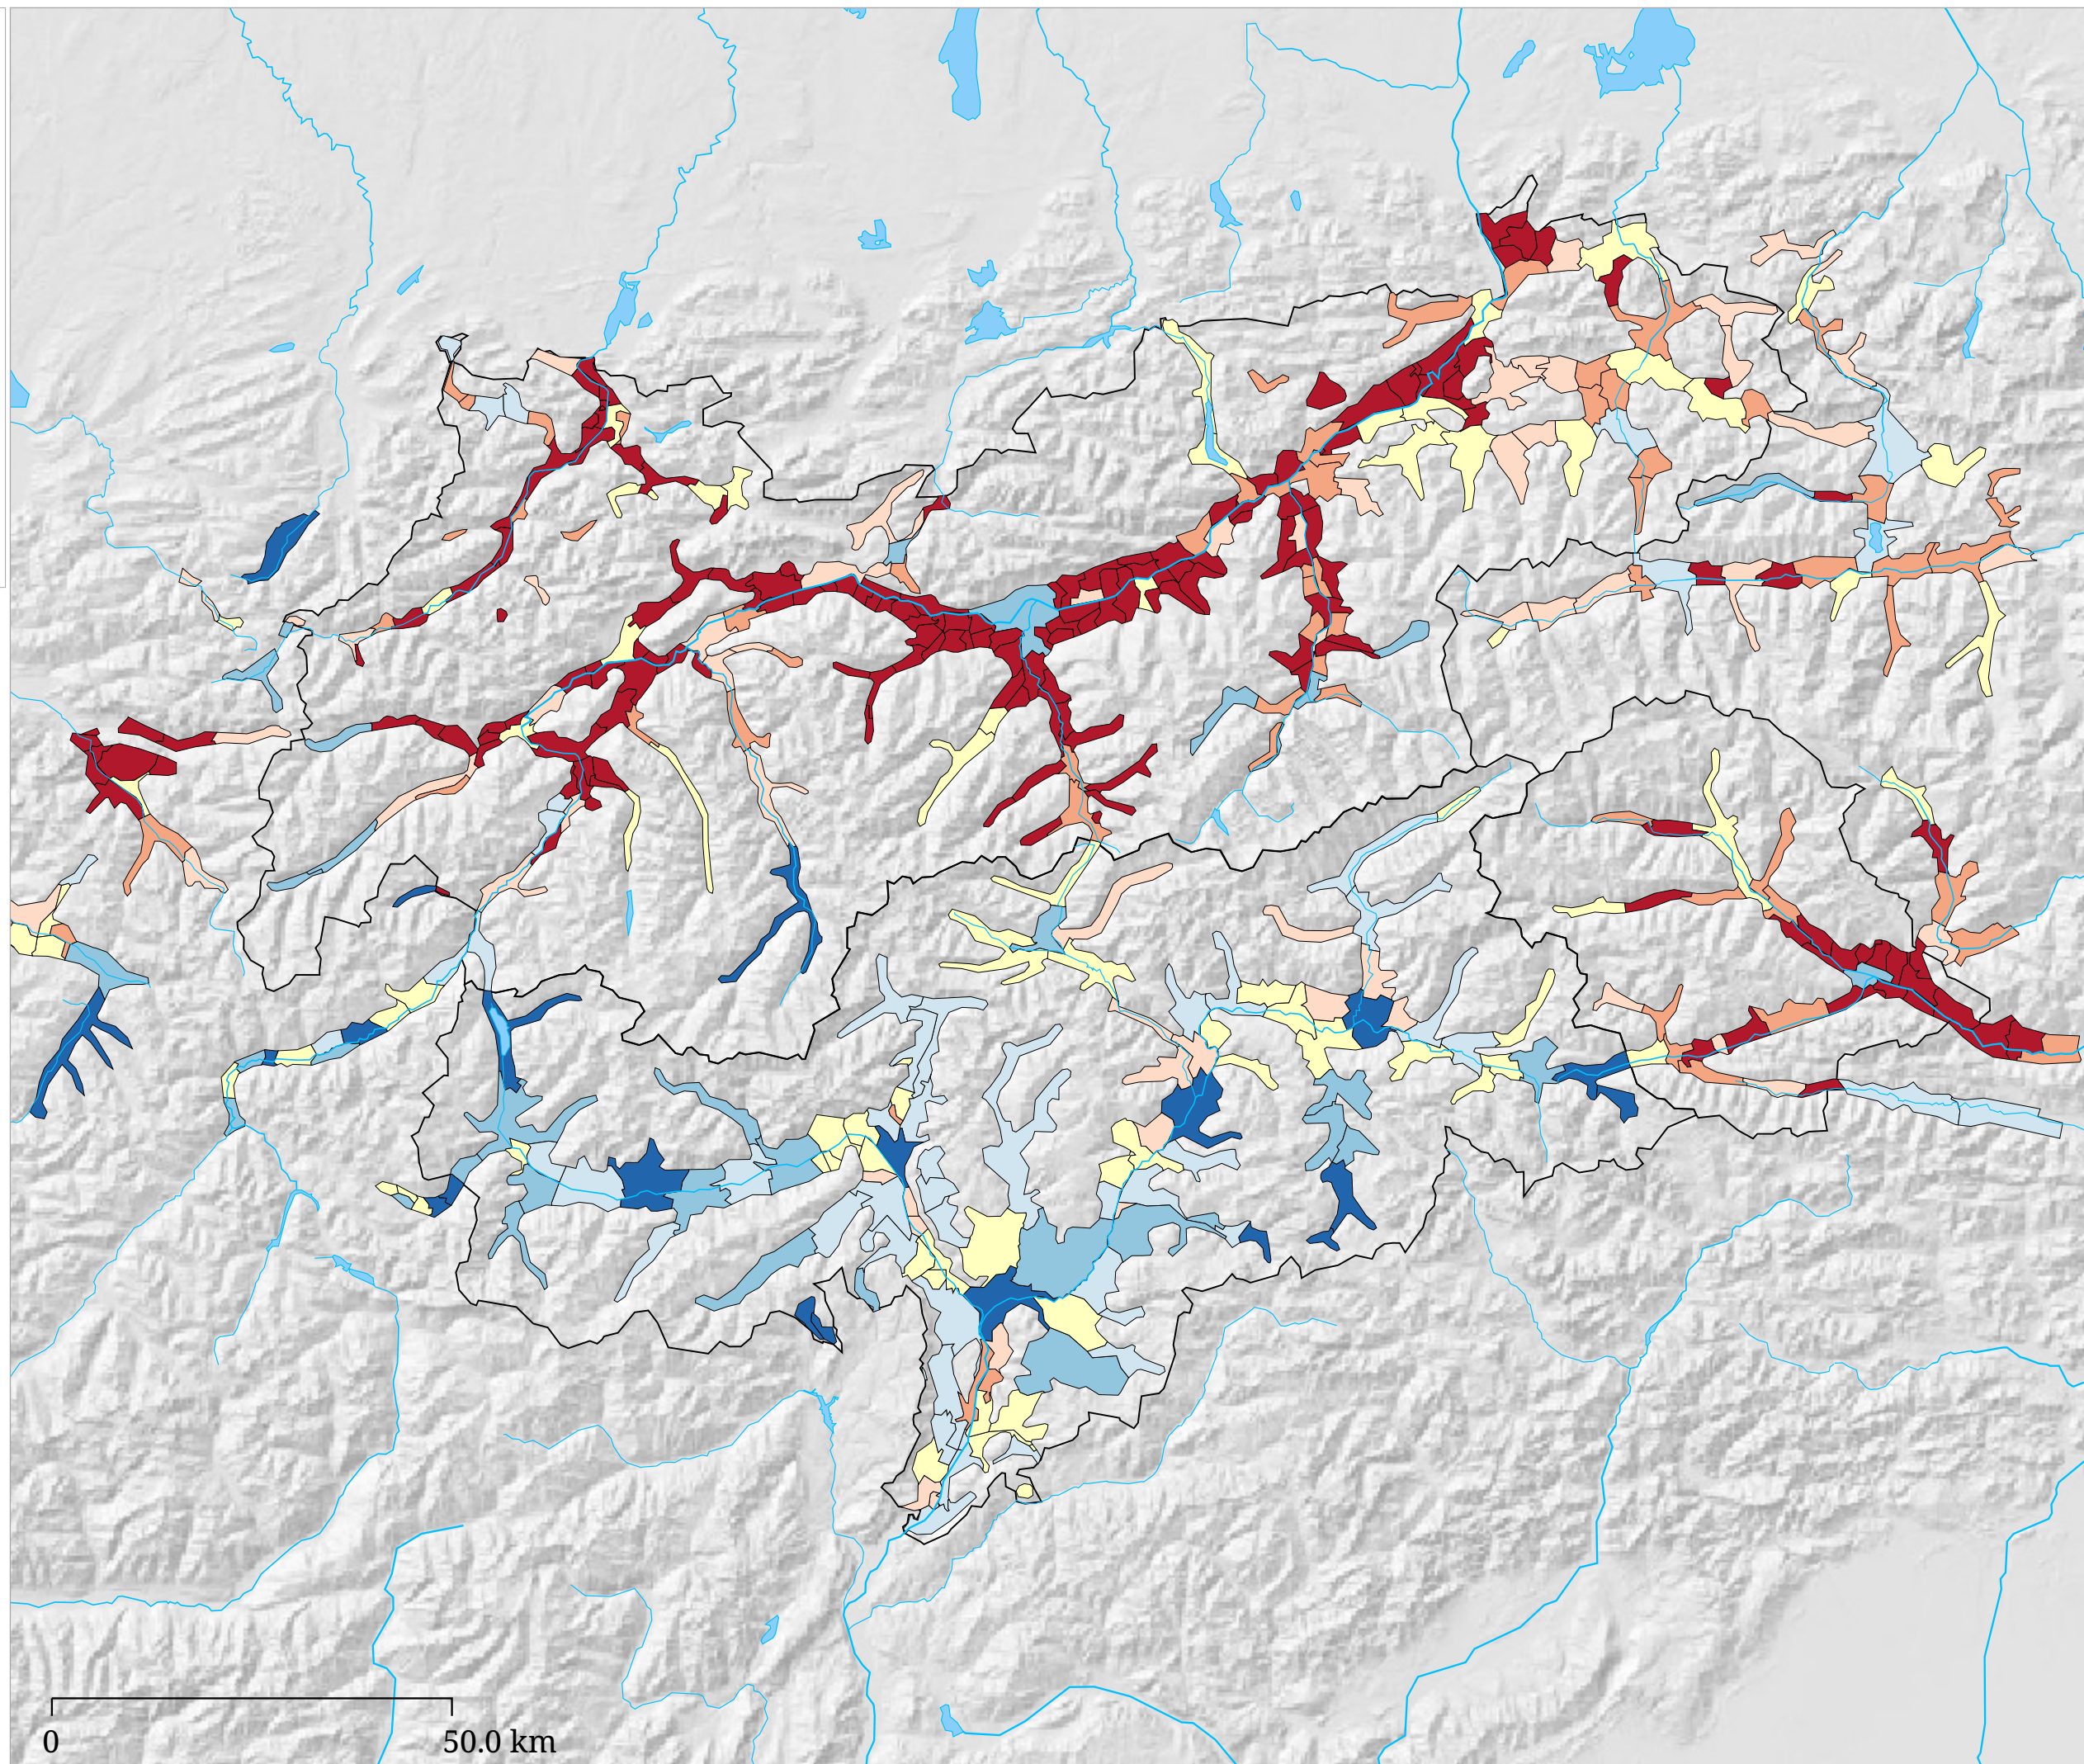

Set di carte »Pendolarismo per lavoro«
Tasso di pendolarismo (2001)

Tasso di pendolarismo

Stato: Censimento 2001

La carta indica il tasso di pendolarismo. Il tasso si calcola come rapporto tra pendolari lavoratori in uscita e il numero di occupati nel comune di residenza.