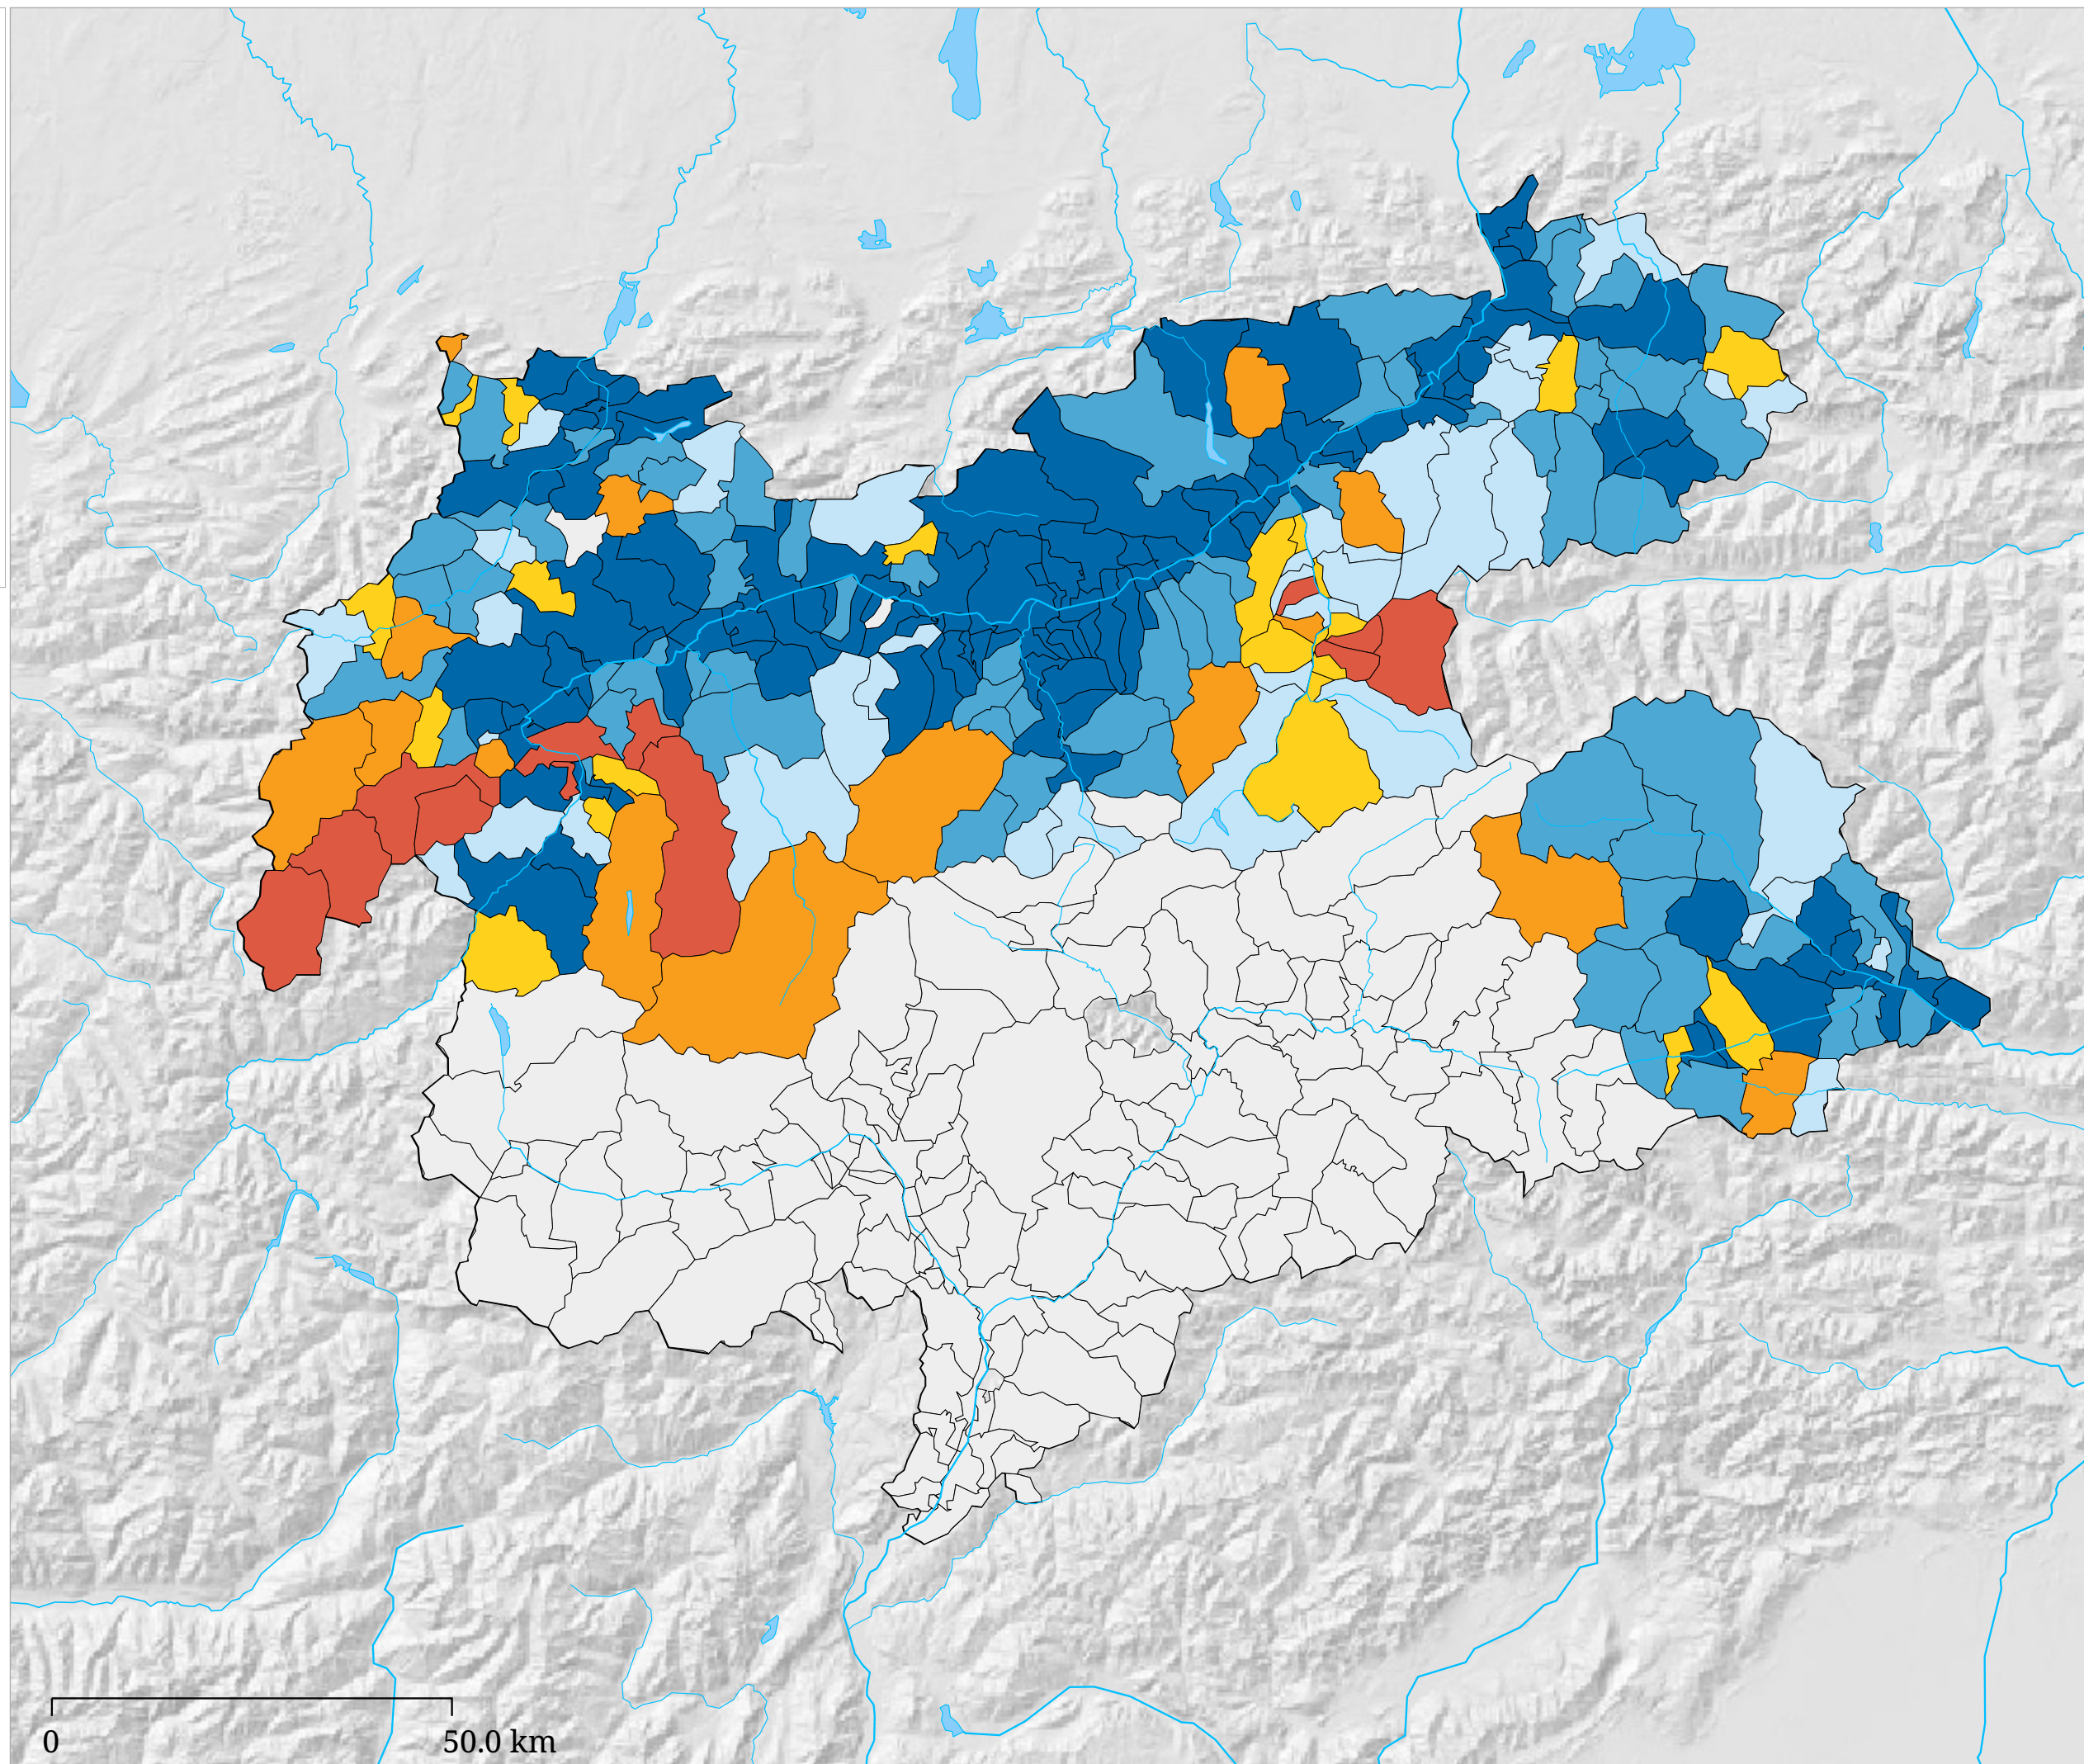

# Sviluppo dei posti letto negli esercizi privati - Estate 1980 - 2005

Sviluppo dei posti letto

La carta indica lo sviluppo dei posti letto negli esercizi privati dall' estate 1980 all' estate 2005.