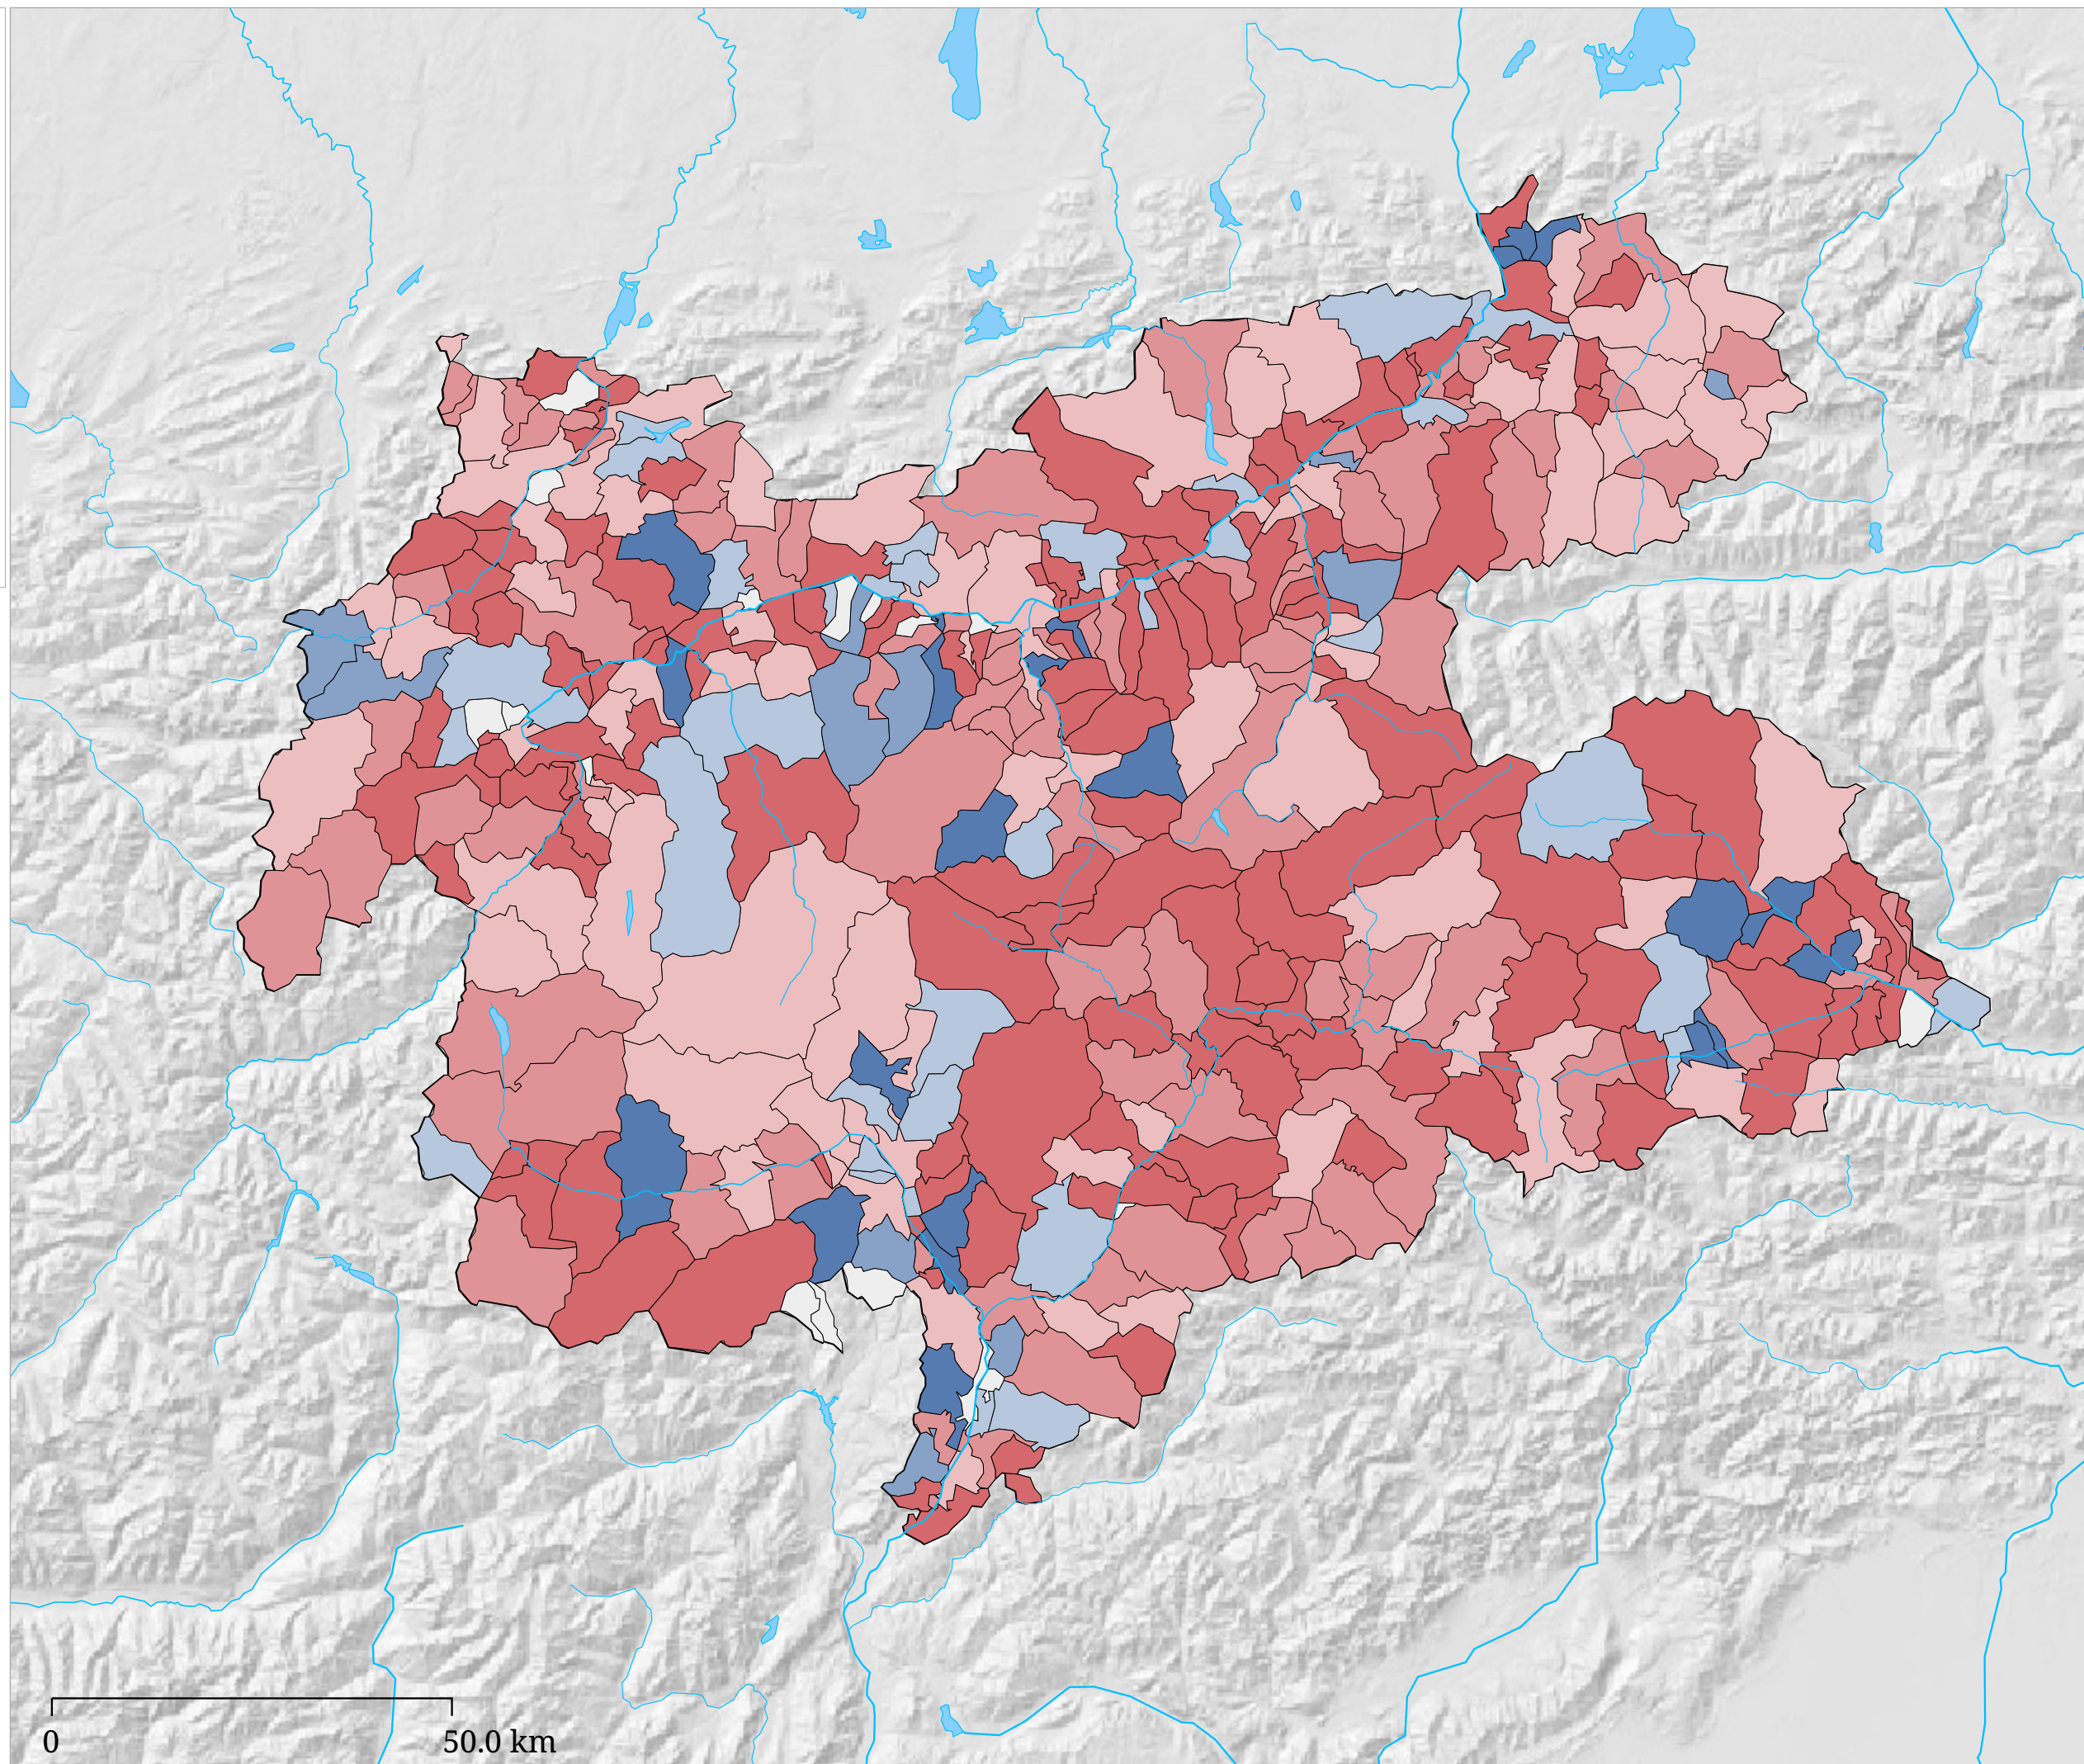

Tendenza delle presenze negli esercizi alberghieri - Inverno 2000/01-2004/05

Variazione media annuale delle presenze negli esercizi alberghieri

La carta indica la media del cambiamento annuale delle presenze negli esercizi alberghieri dal inverno 2000/01 al inverno 2004/05.