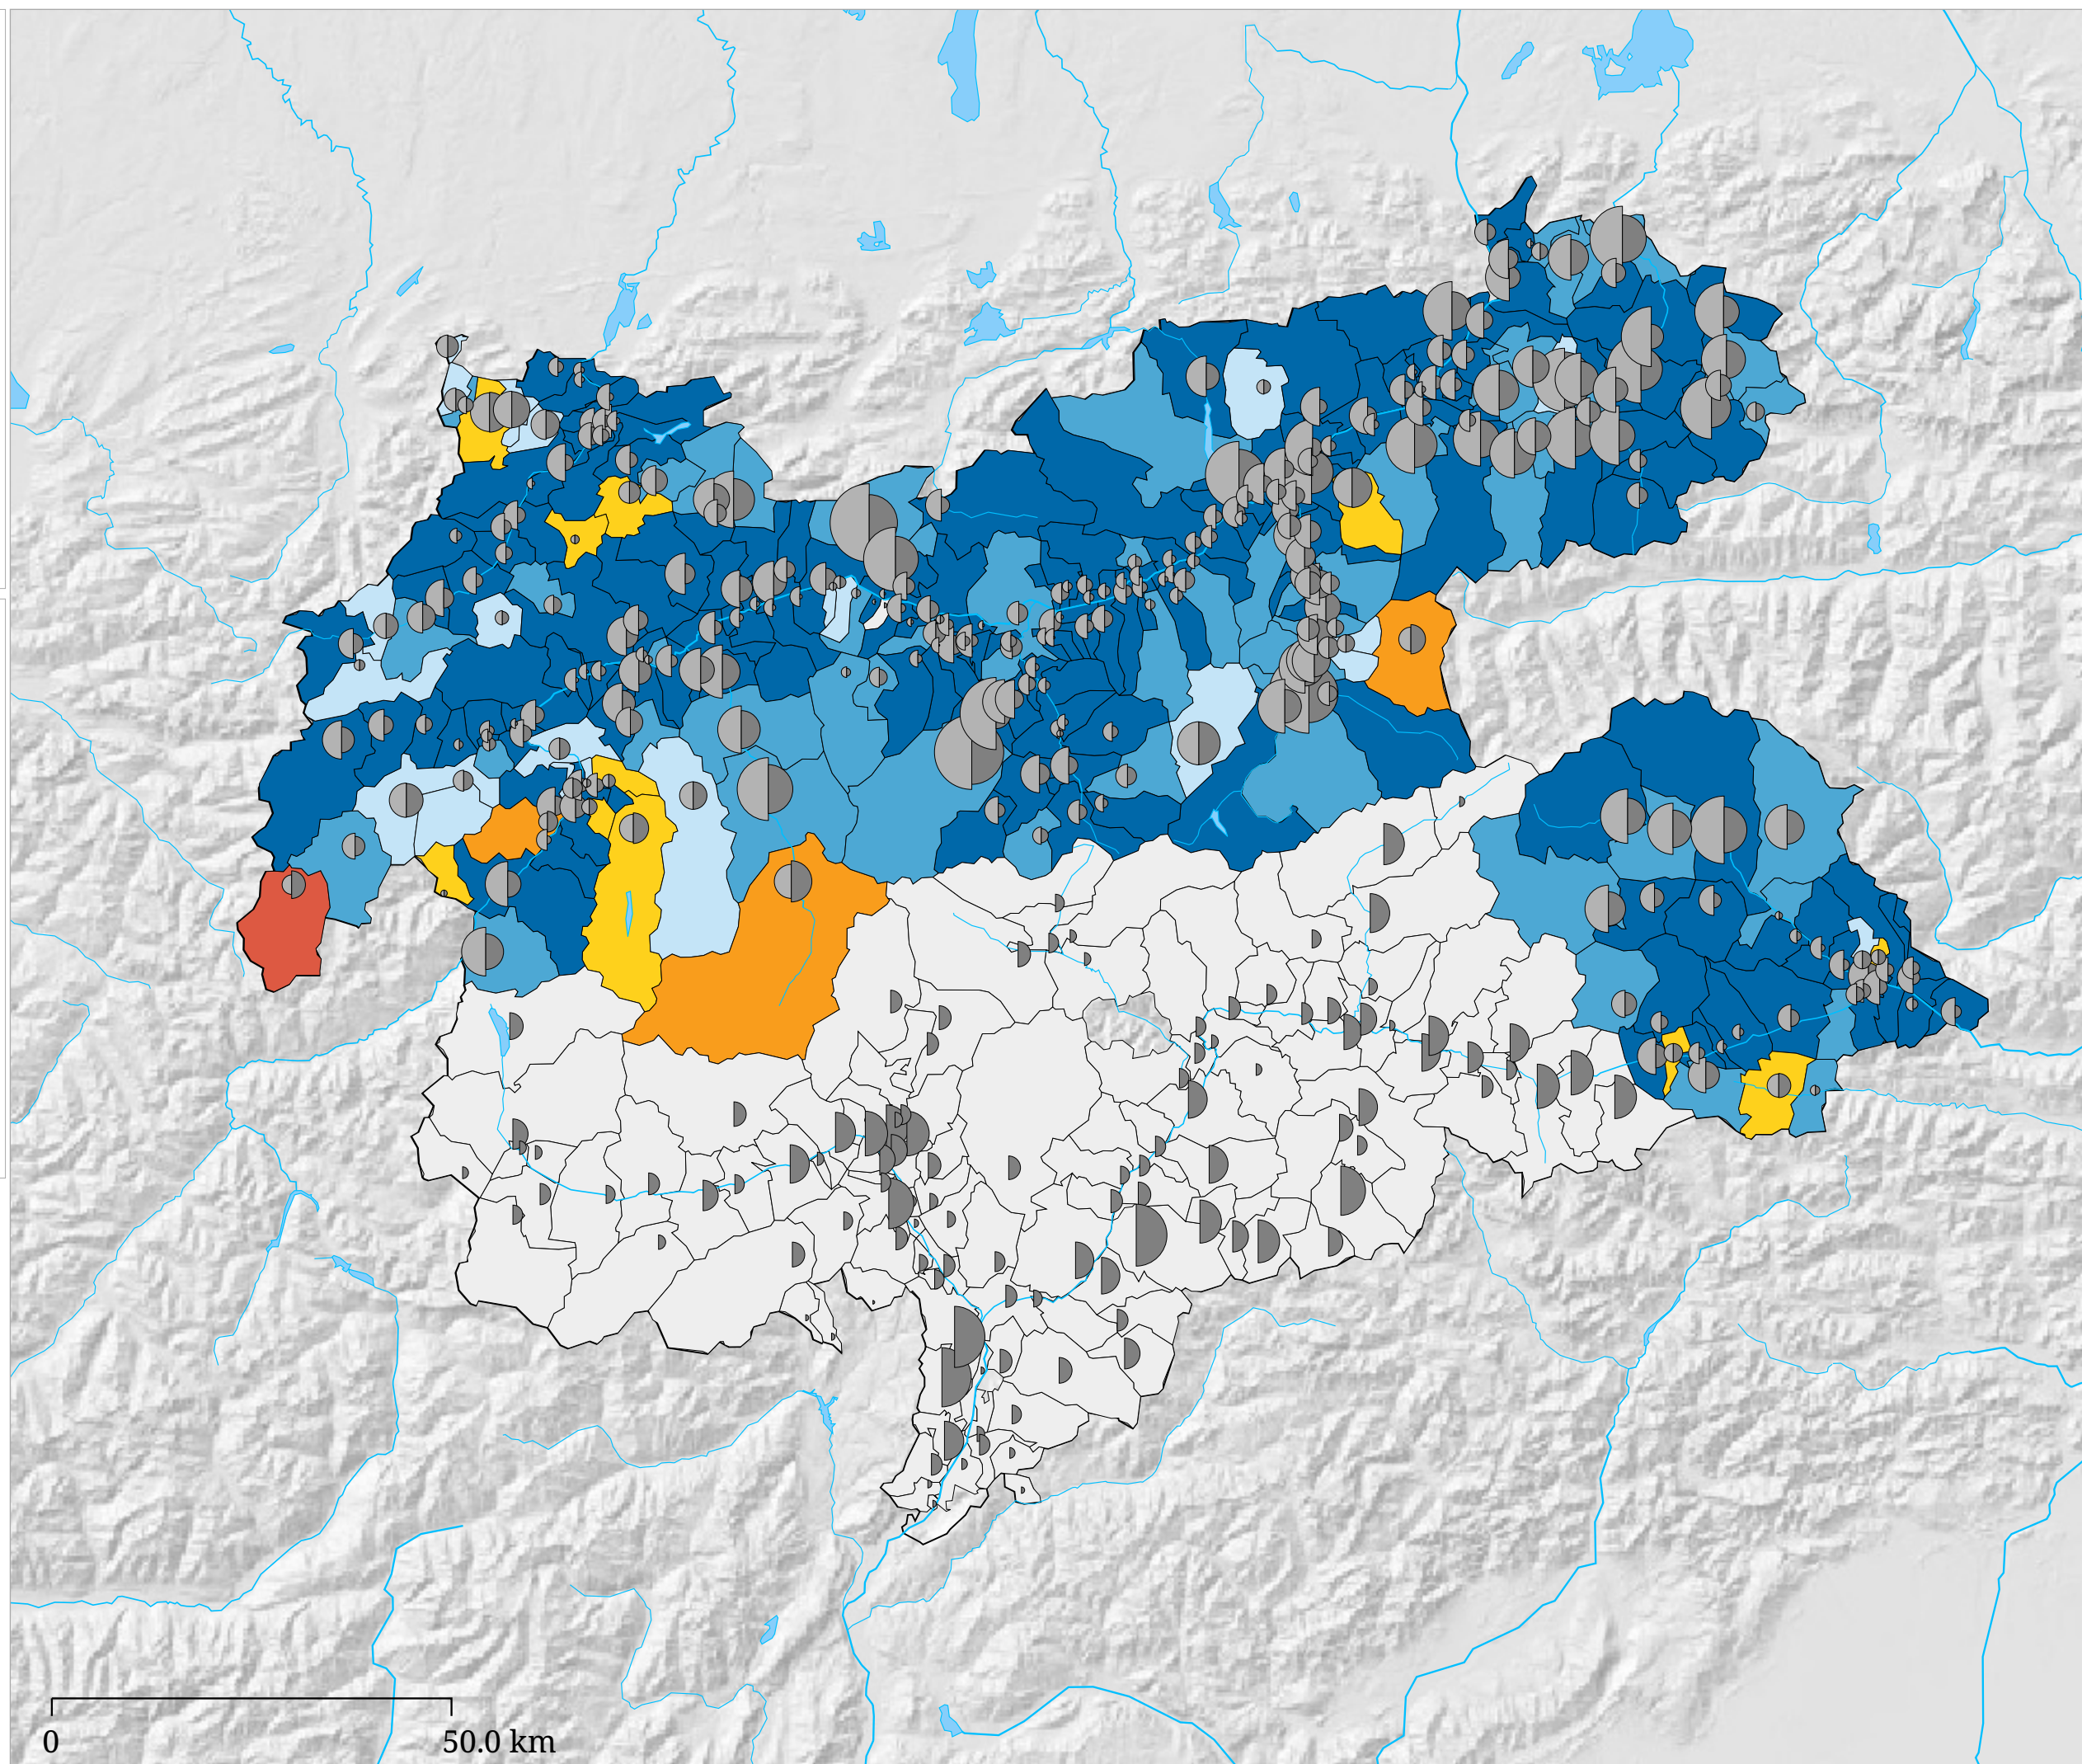

# Sviluppo delle presenze negli esercizi privati - Estate 1980 - 2005

La carta indica lo sviluppo delle presenze negli esercizi privati dall' estate 1980 all' estate 2005.