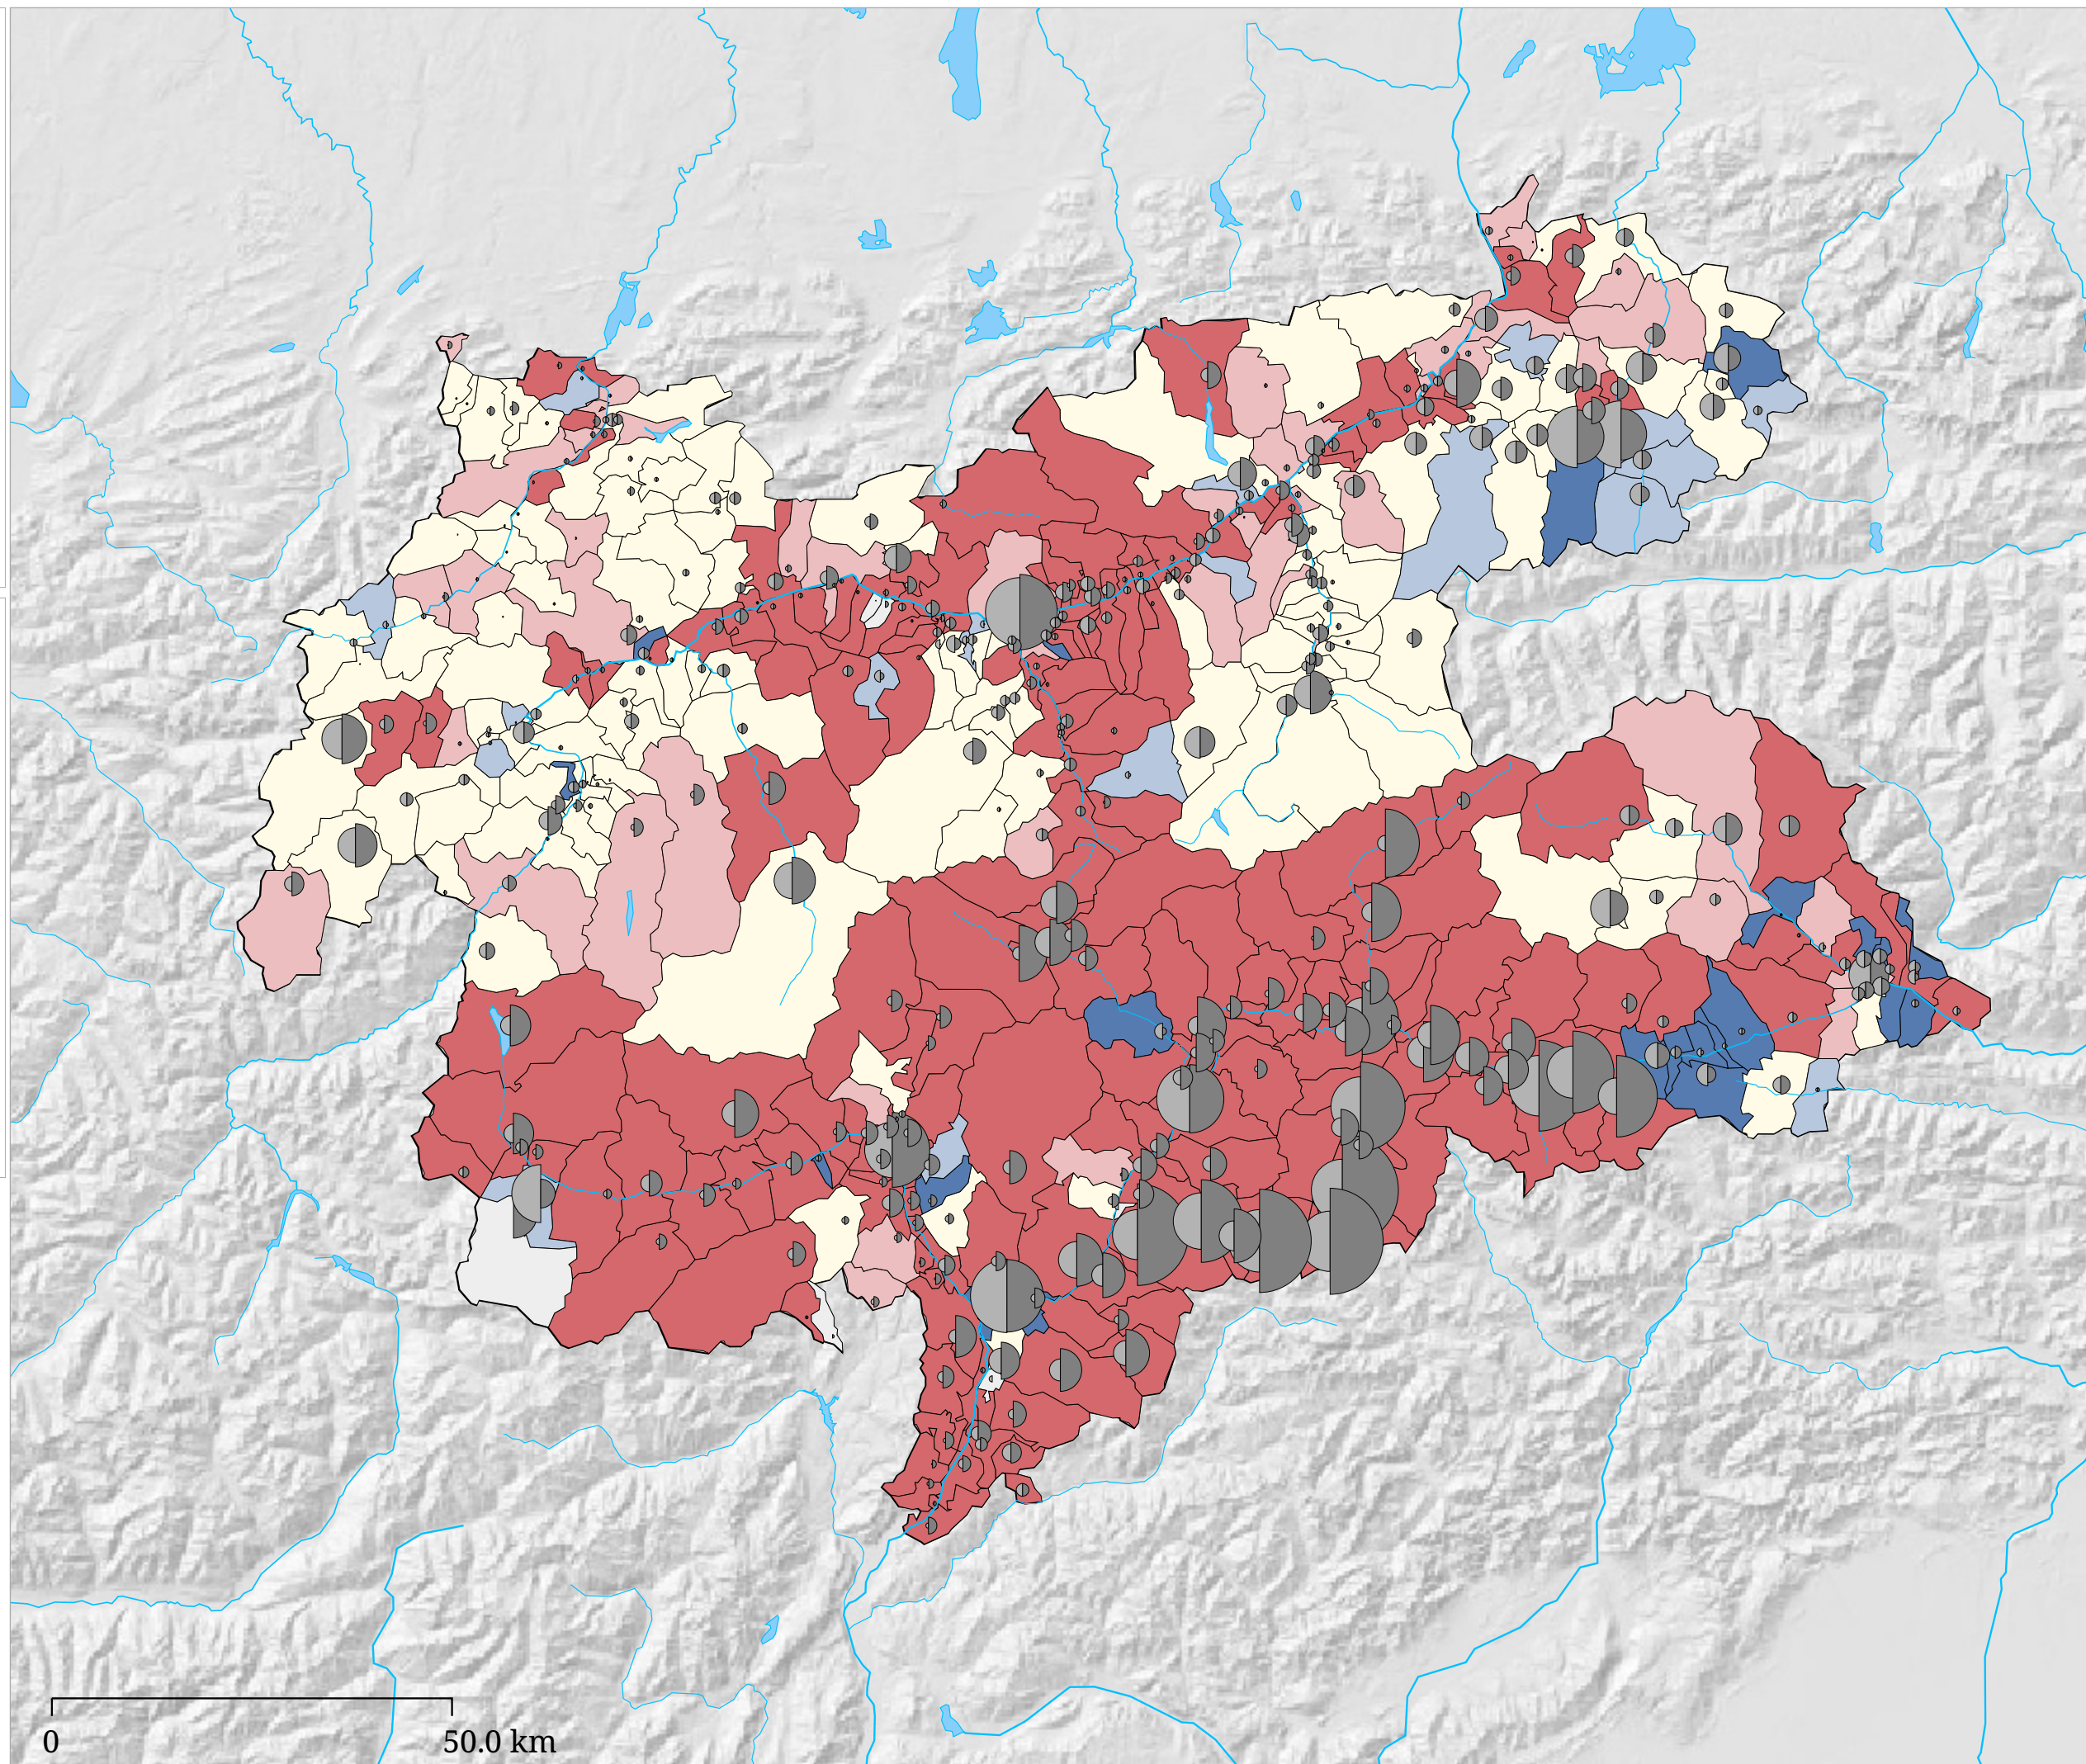

Set di carte »Nazione di provenienza - Stagione invernale« Sviluppo della percentuale degli ospiti nazionali - Anno turistico 1980-2005

La carta indica lo sviluppo della percentuale delle presenze nazionale dal anno turistico 1980 al anno turistico 2005.