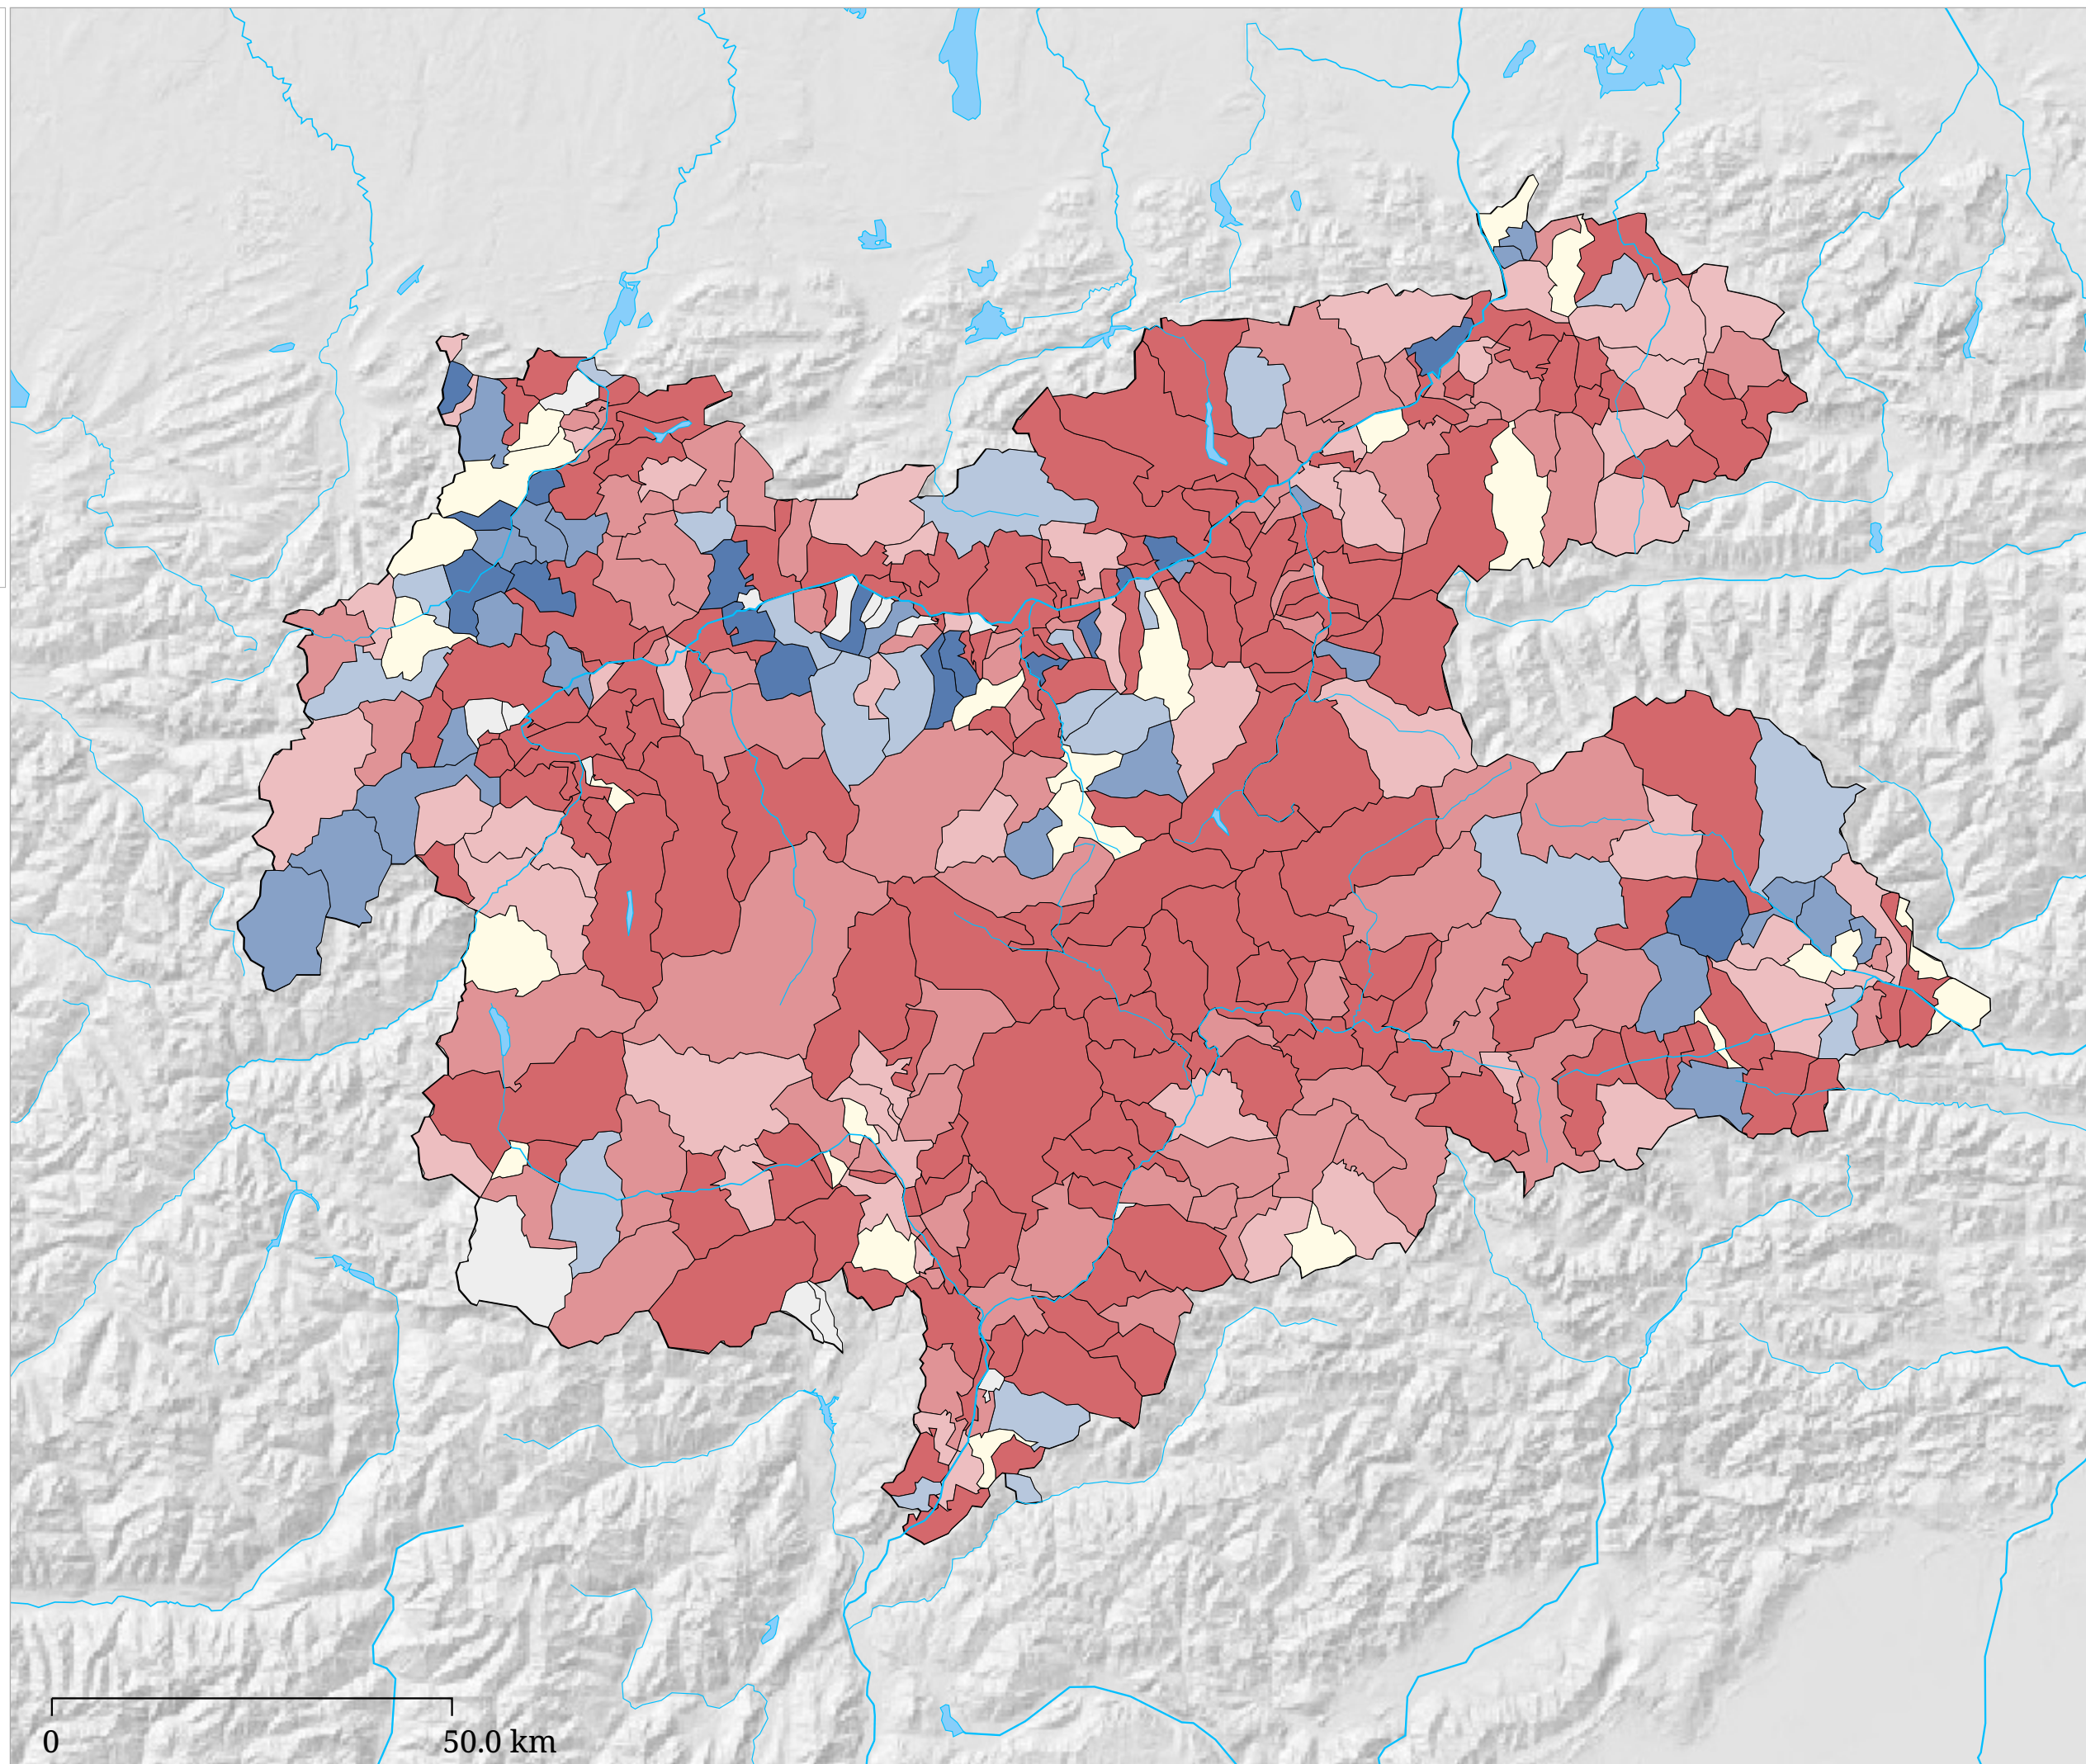

Sviluppo dell' utilizzazione negli esercizi alberghieri - Anno turistico 1980-2005

La carta indica lo sviluppo dell' utilizzazione negli esercizi alberghieri dal anno turistico 1980 al anno turistico 2005.