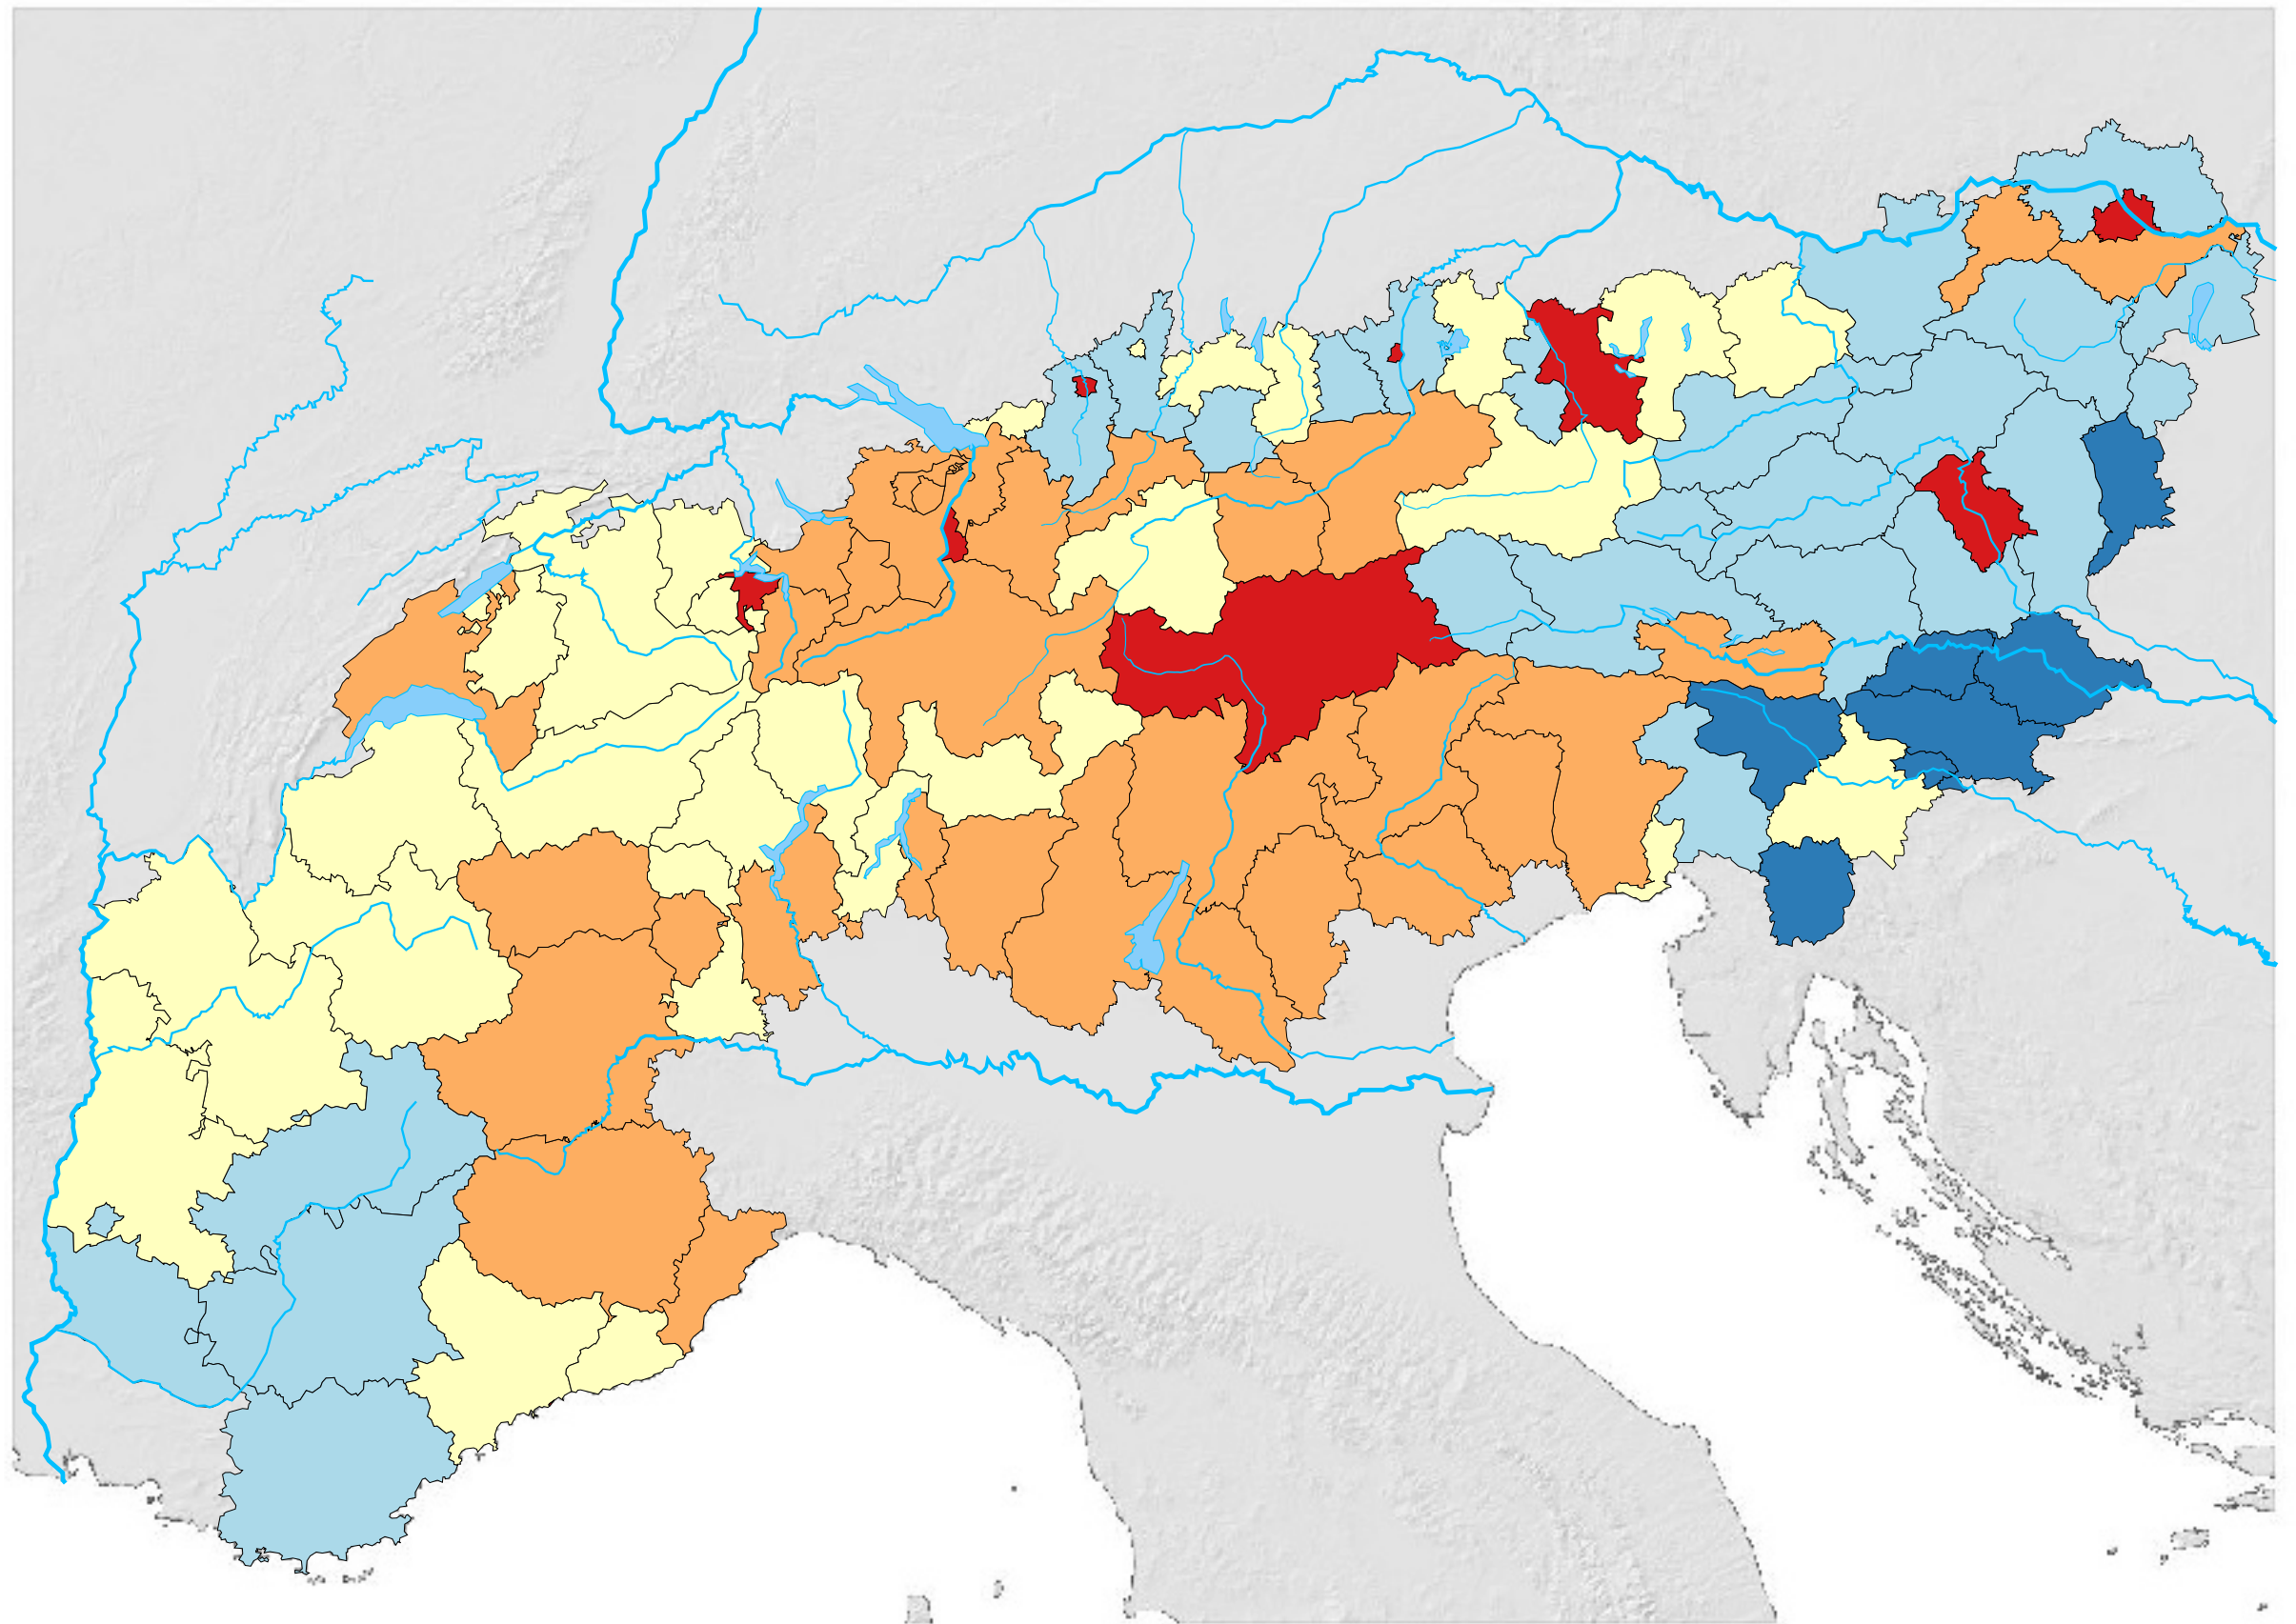

it:Kaufkraftparitäten pro Kopf
2002

0 200.0 km

it:Die Karte zeigt das Bruttoinlandsprodukt (BIP) in Kaufkraftparitäten (KKP) pro Einwohner in den NUTS-3 Regionen der Alpen im Jahr 2002. Die KKP geben die reale Kaufkraft des erwirtschafteten BIP an.