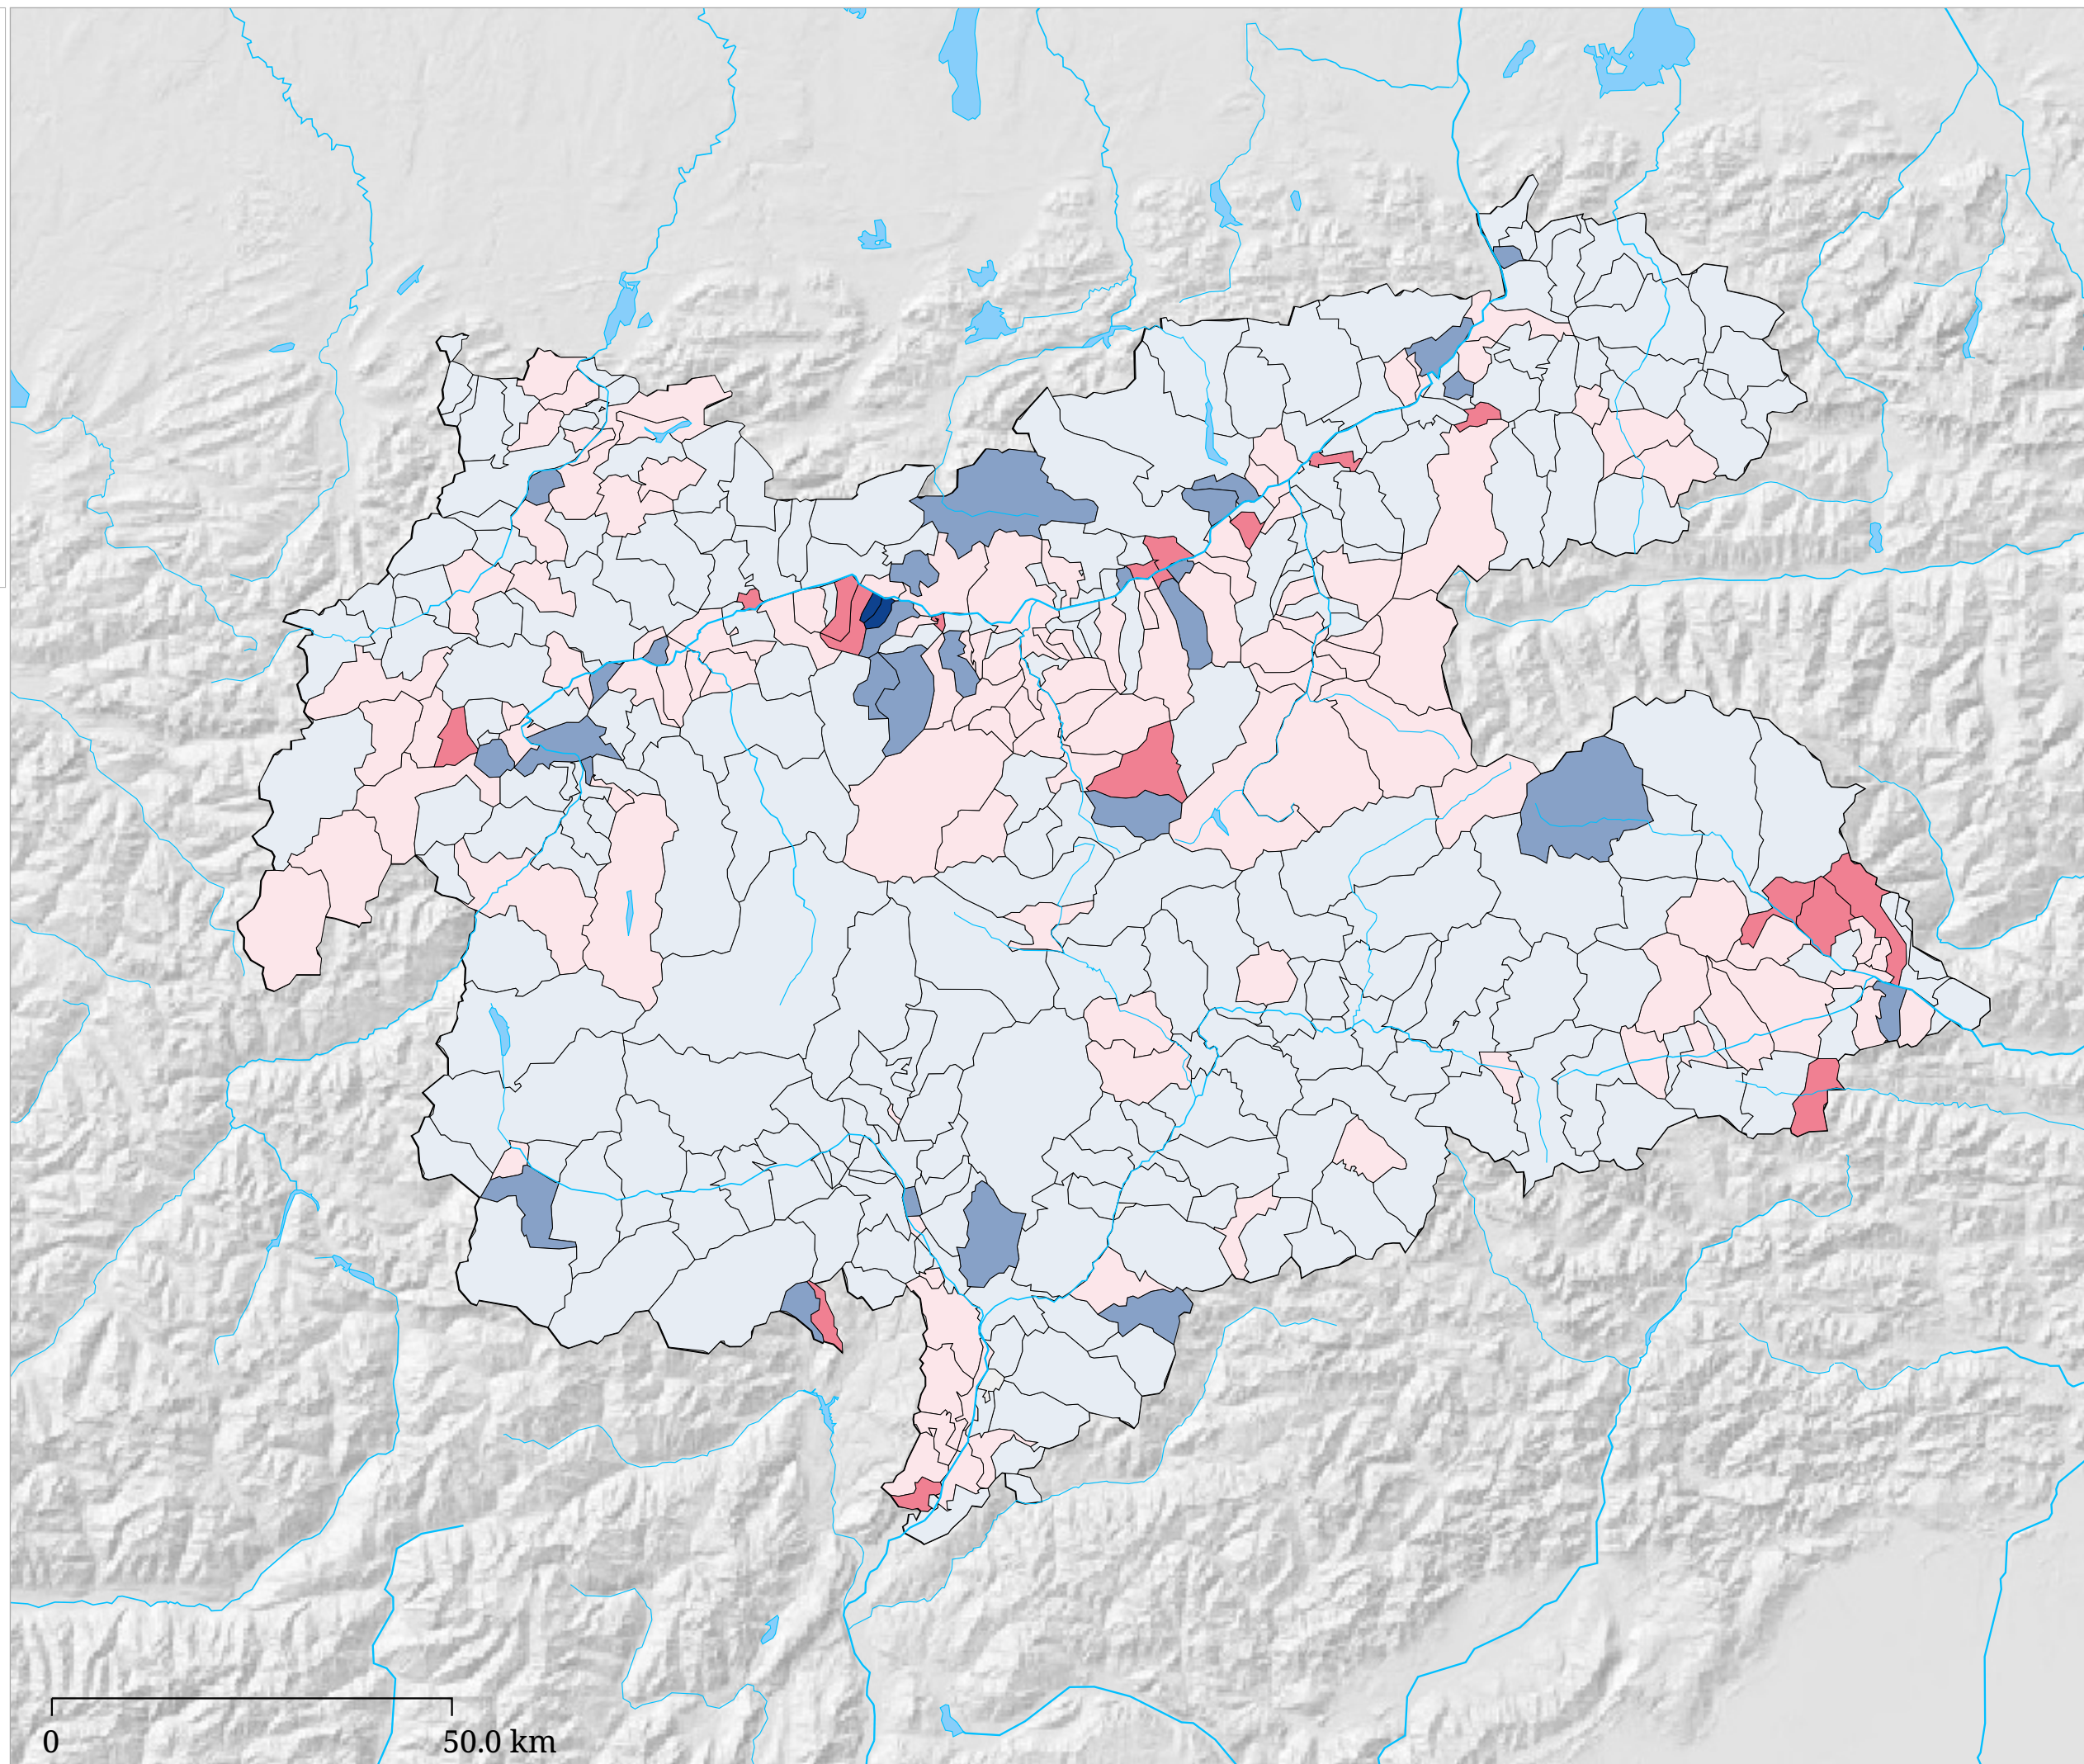

Sviluppo della permanenza media - Anno turistico 2001-2005

Variatione della permanenza  
(in giorni)

La carta indica lo sviluppo della permanenza media dal anno turistico 2001 al anno turistico 2005.