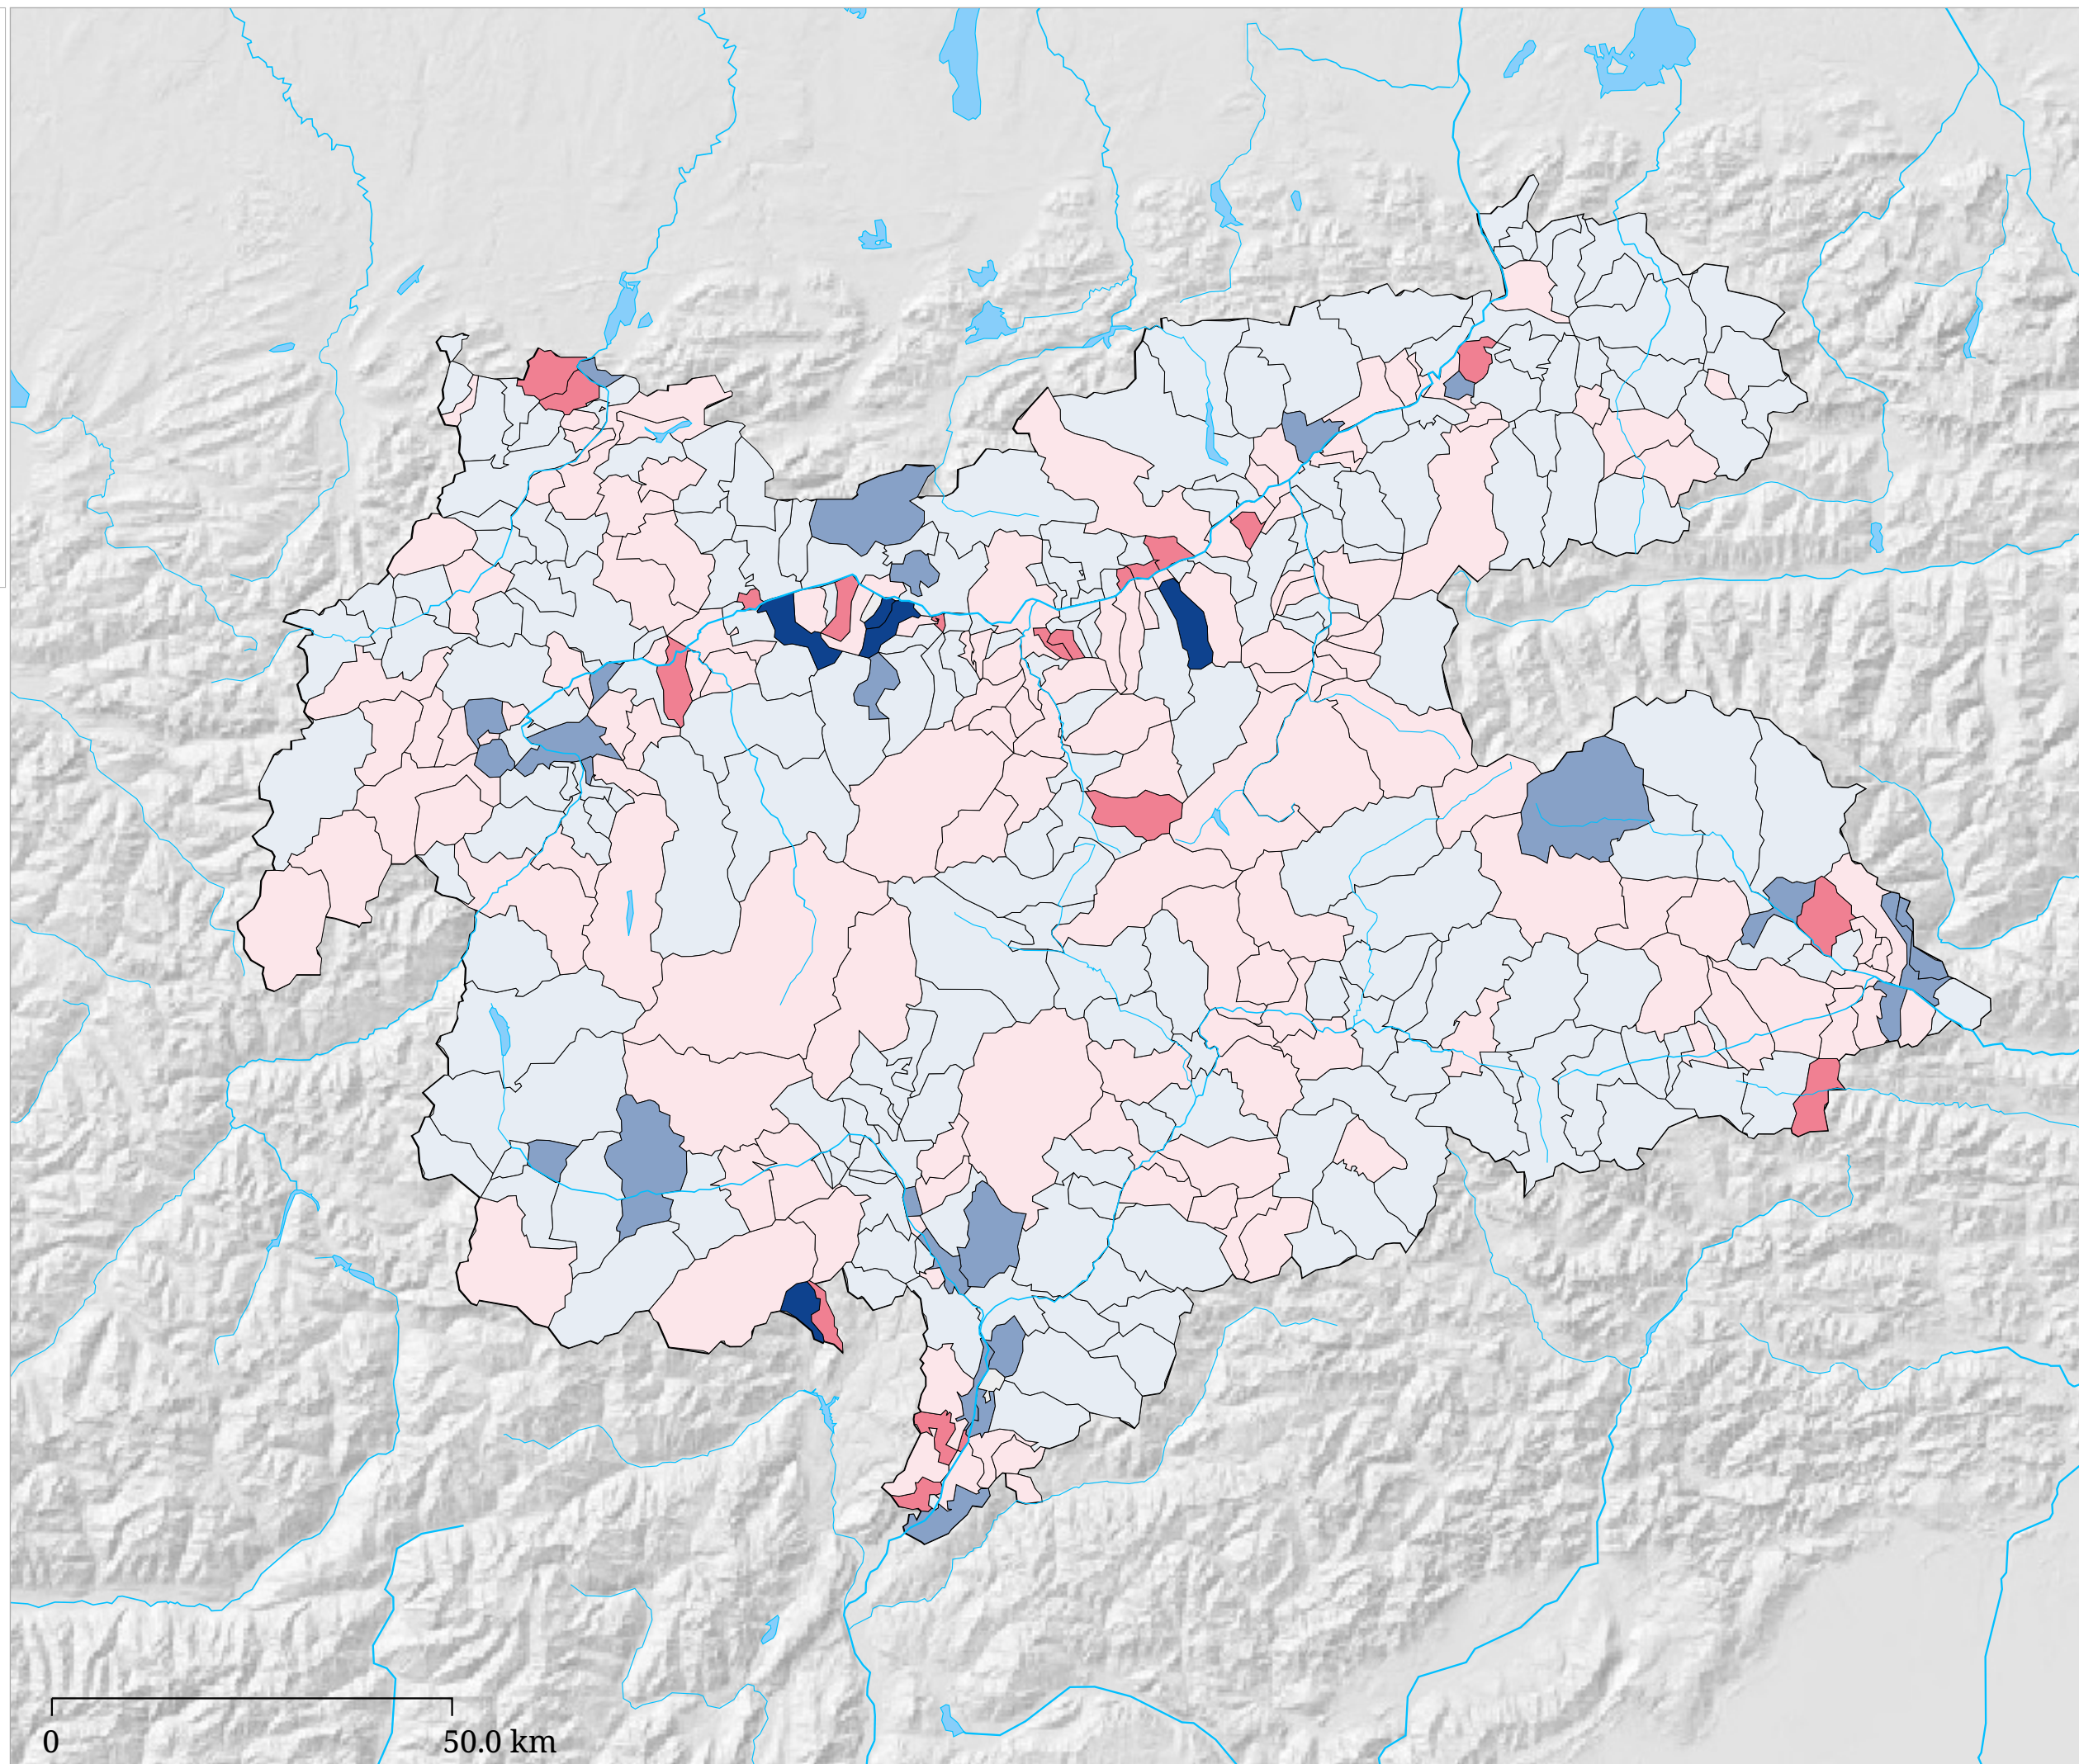

Sviluppo della permanenza media - Inverno 2000/01-2004/05

Variatione della permanenza
(in giorni)

La carta indica lo sviluppo della permanenza media dal inverno 2000/01 al inverno 2004/05.