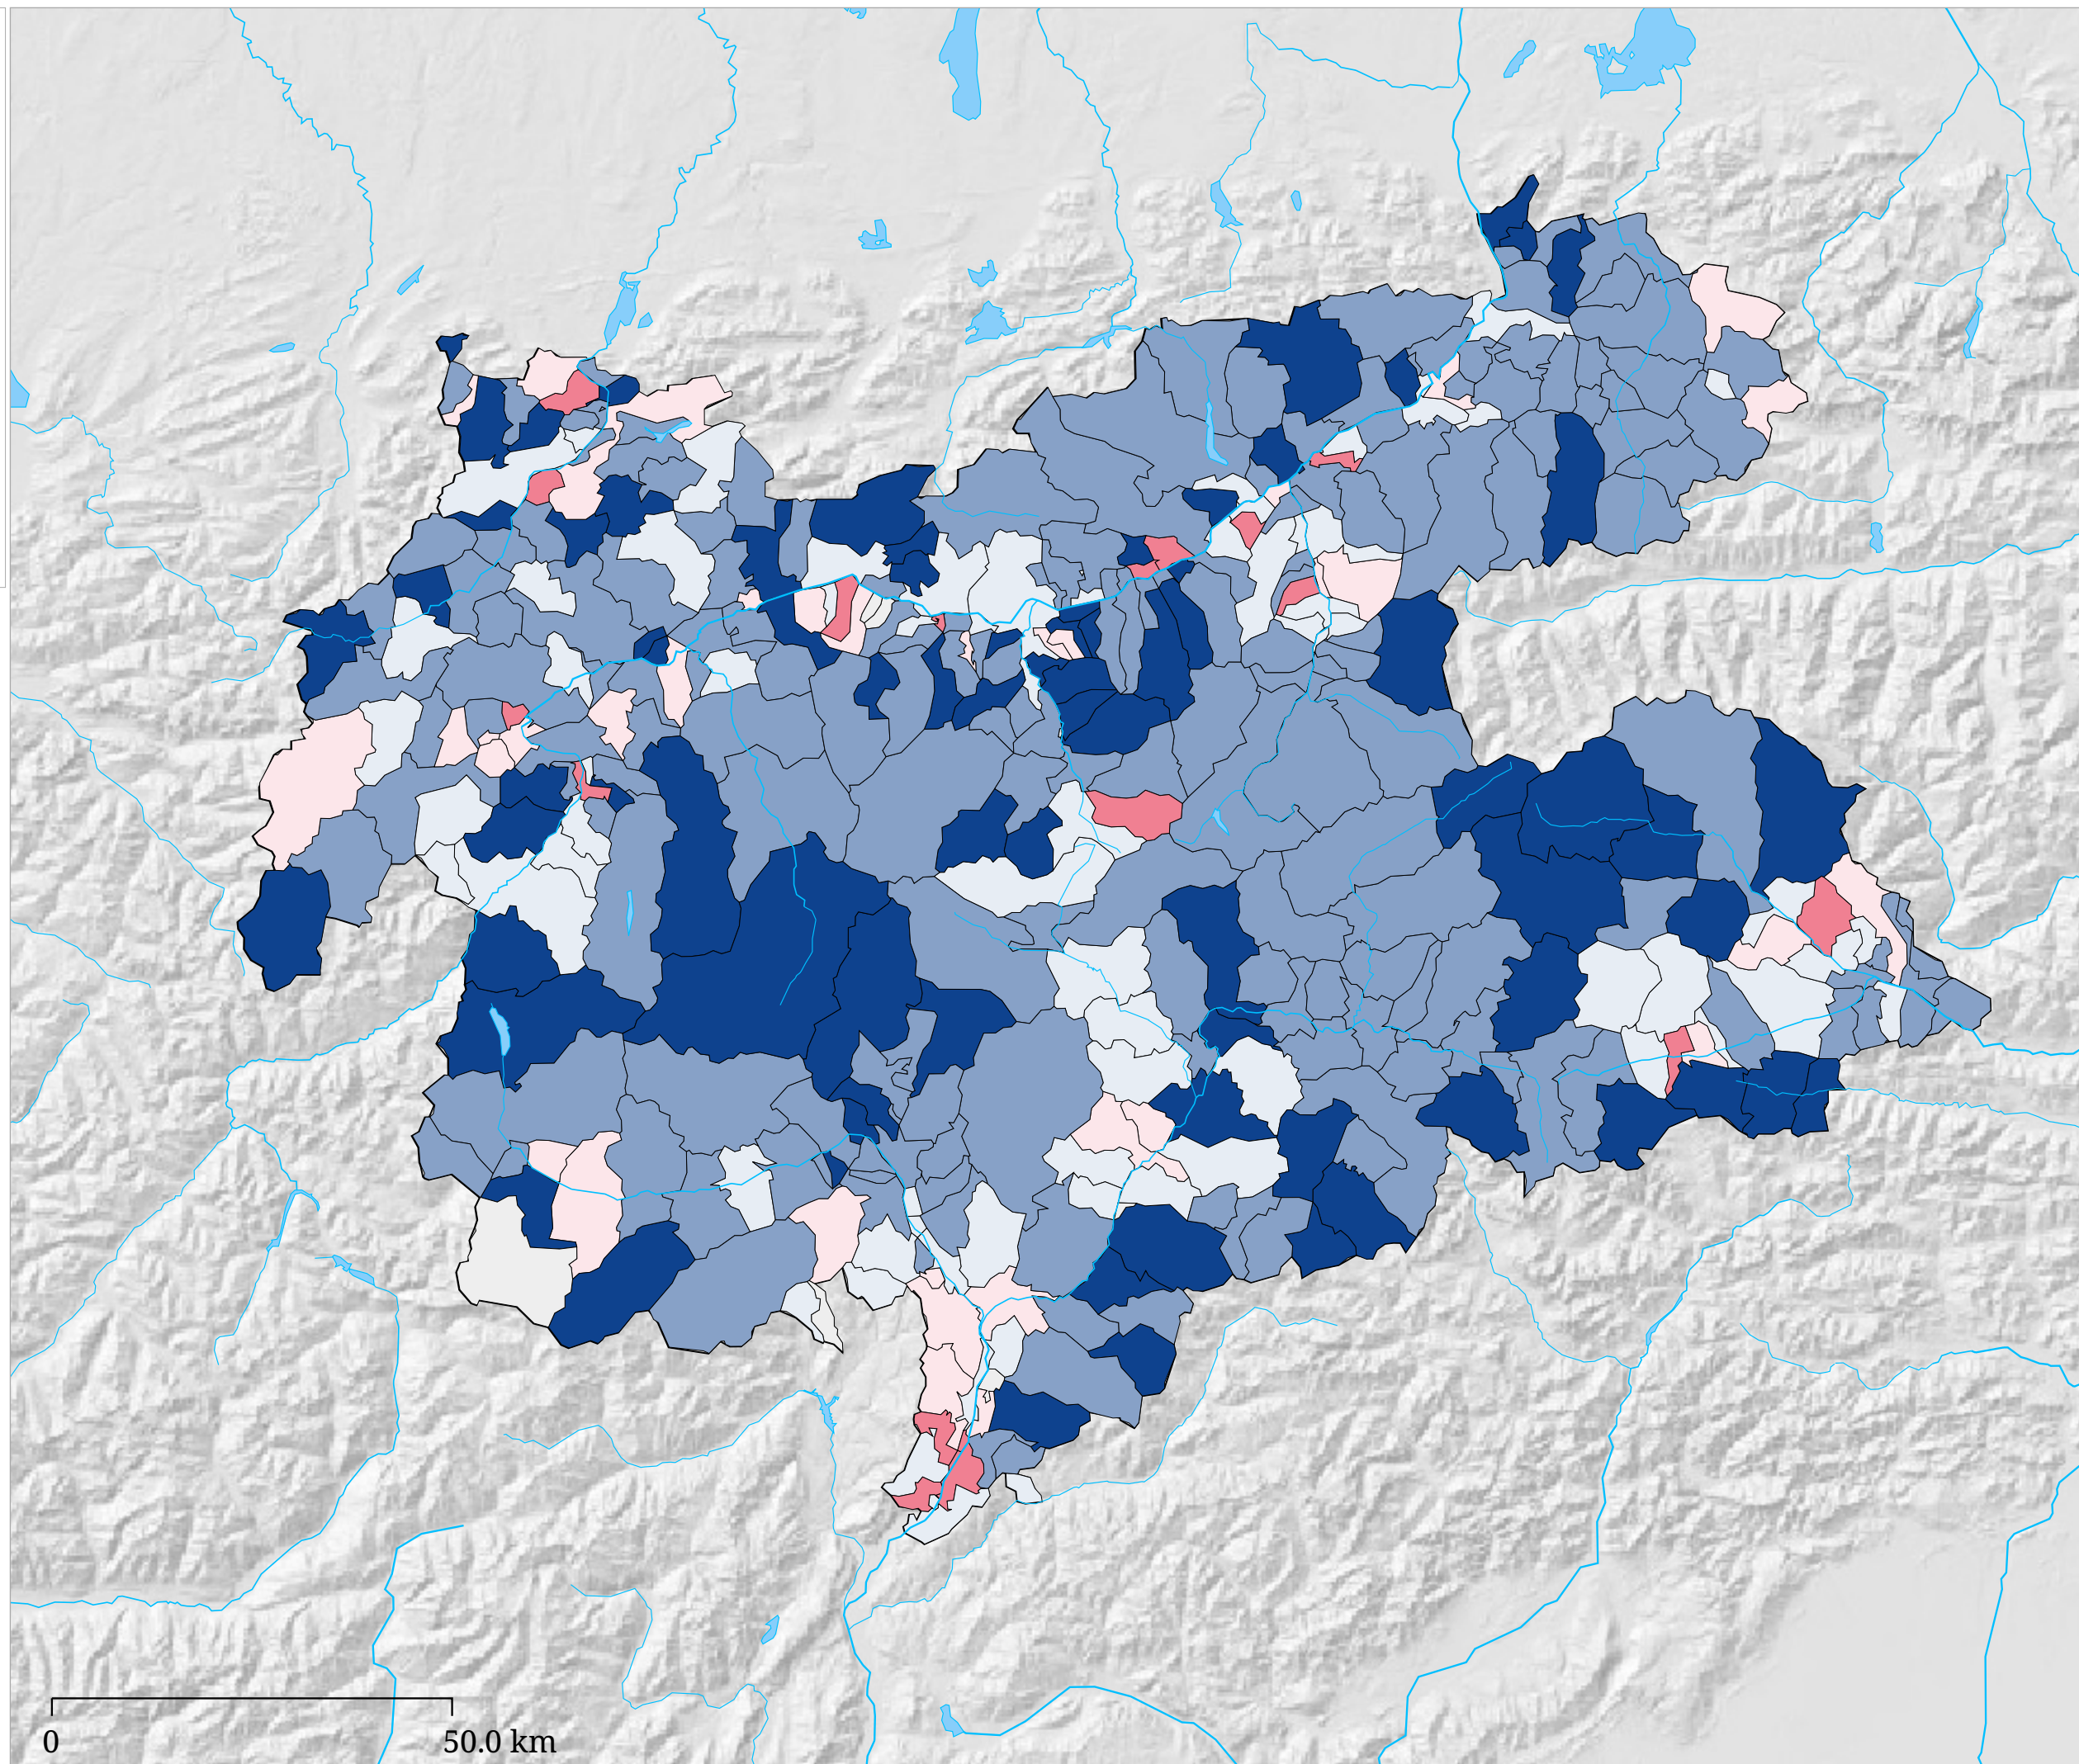

Sviluppo della permanenza media - Inverno 1979/1980-2004/05

Variatione della permanenza
(in giorni)

La carta indica lo sviluppo della permanenza media dal inverno 1979/1980 al inverno 2004/05.