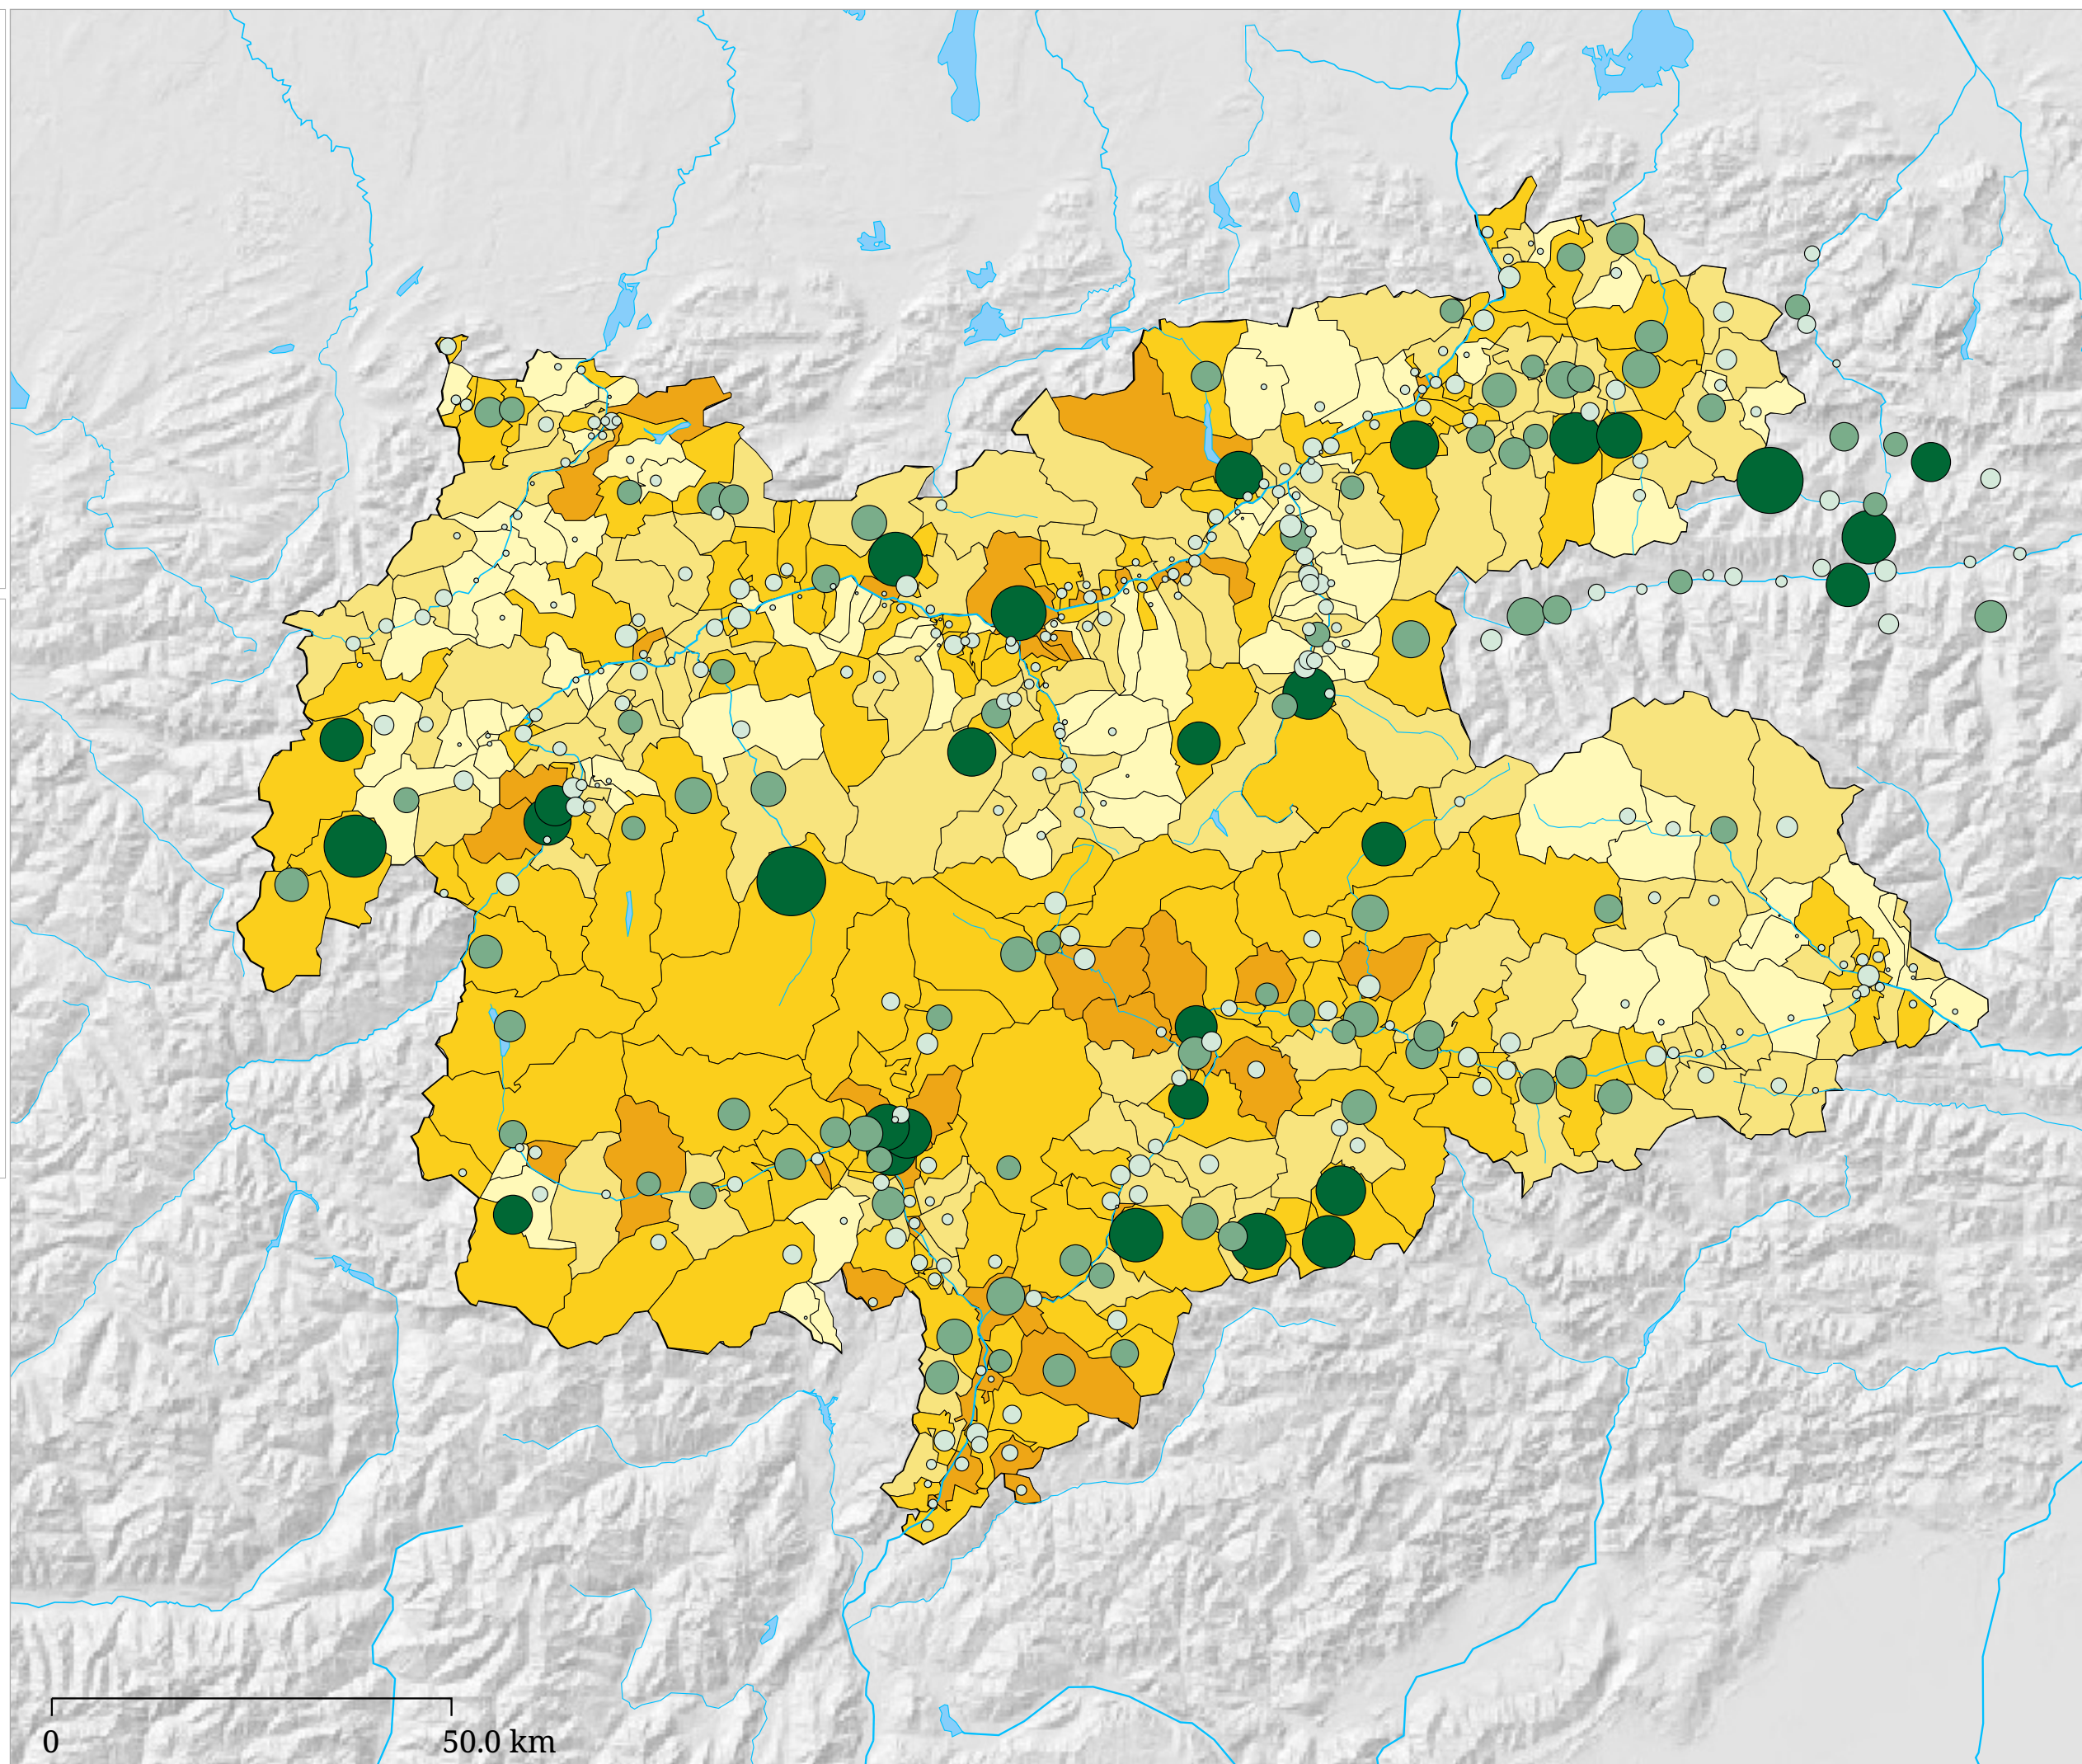

Set di carte »Letti« Letti in alberghi 2005

La carta indica il numero di letti in esercizi alberghieri (cerchio) e la percentuale di letti in esercizi alberghieri nel totale dei letti (superficie).