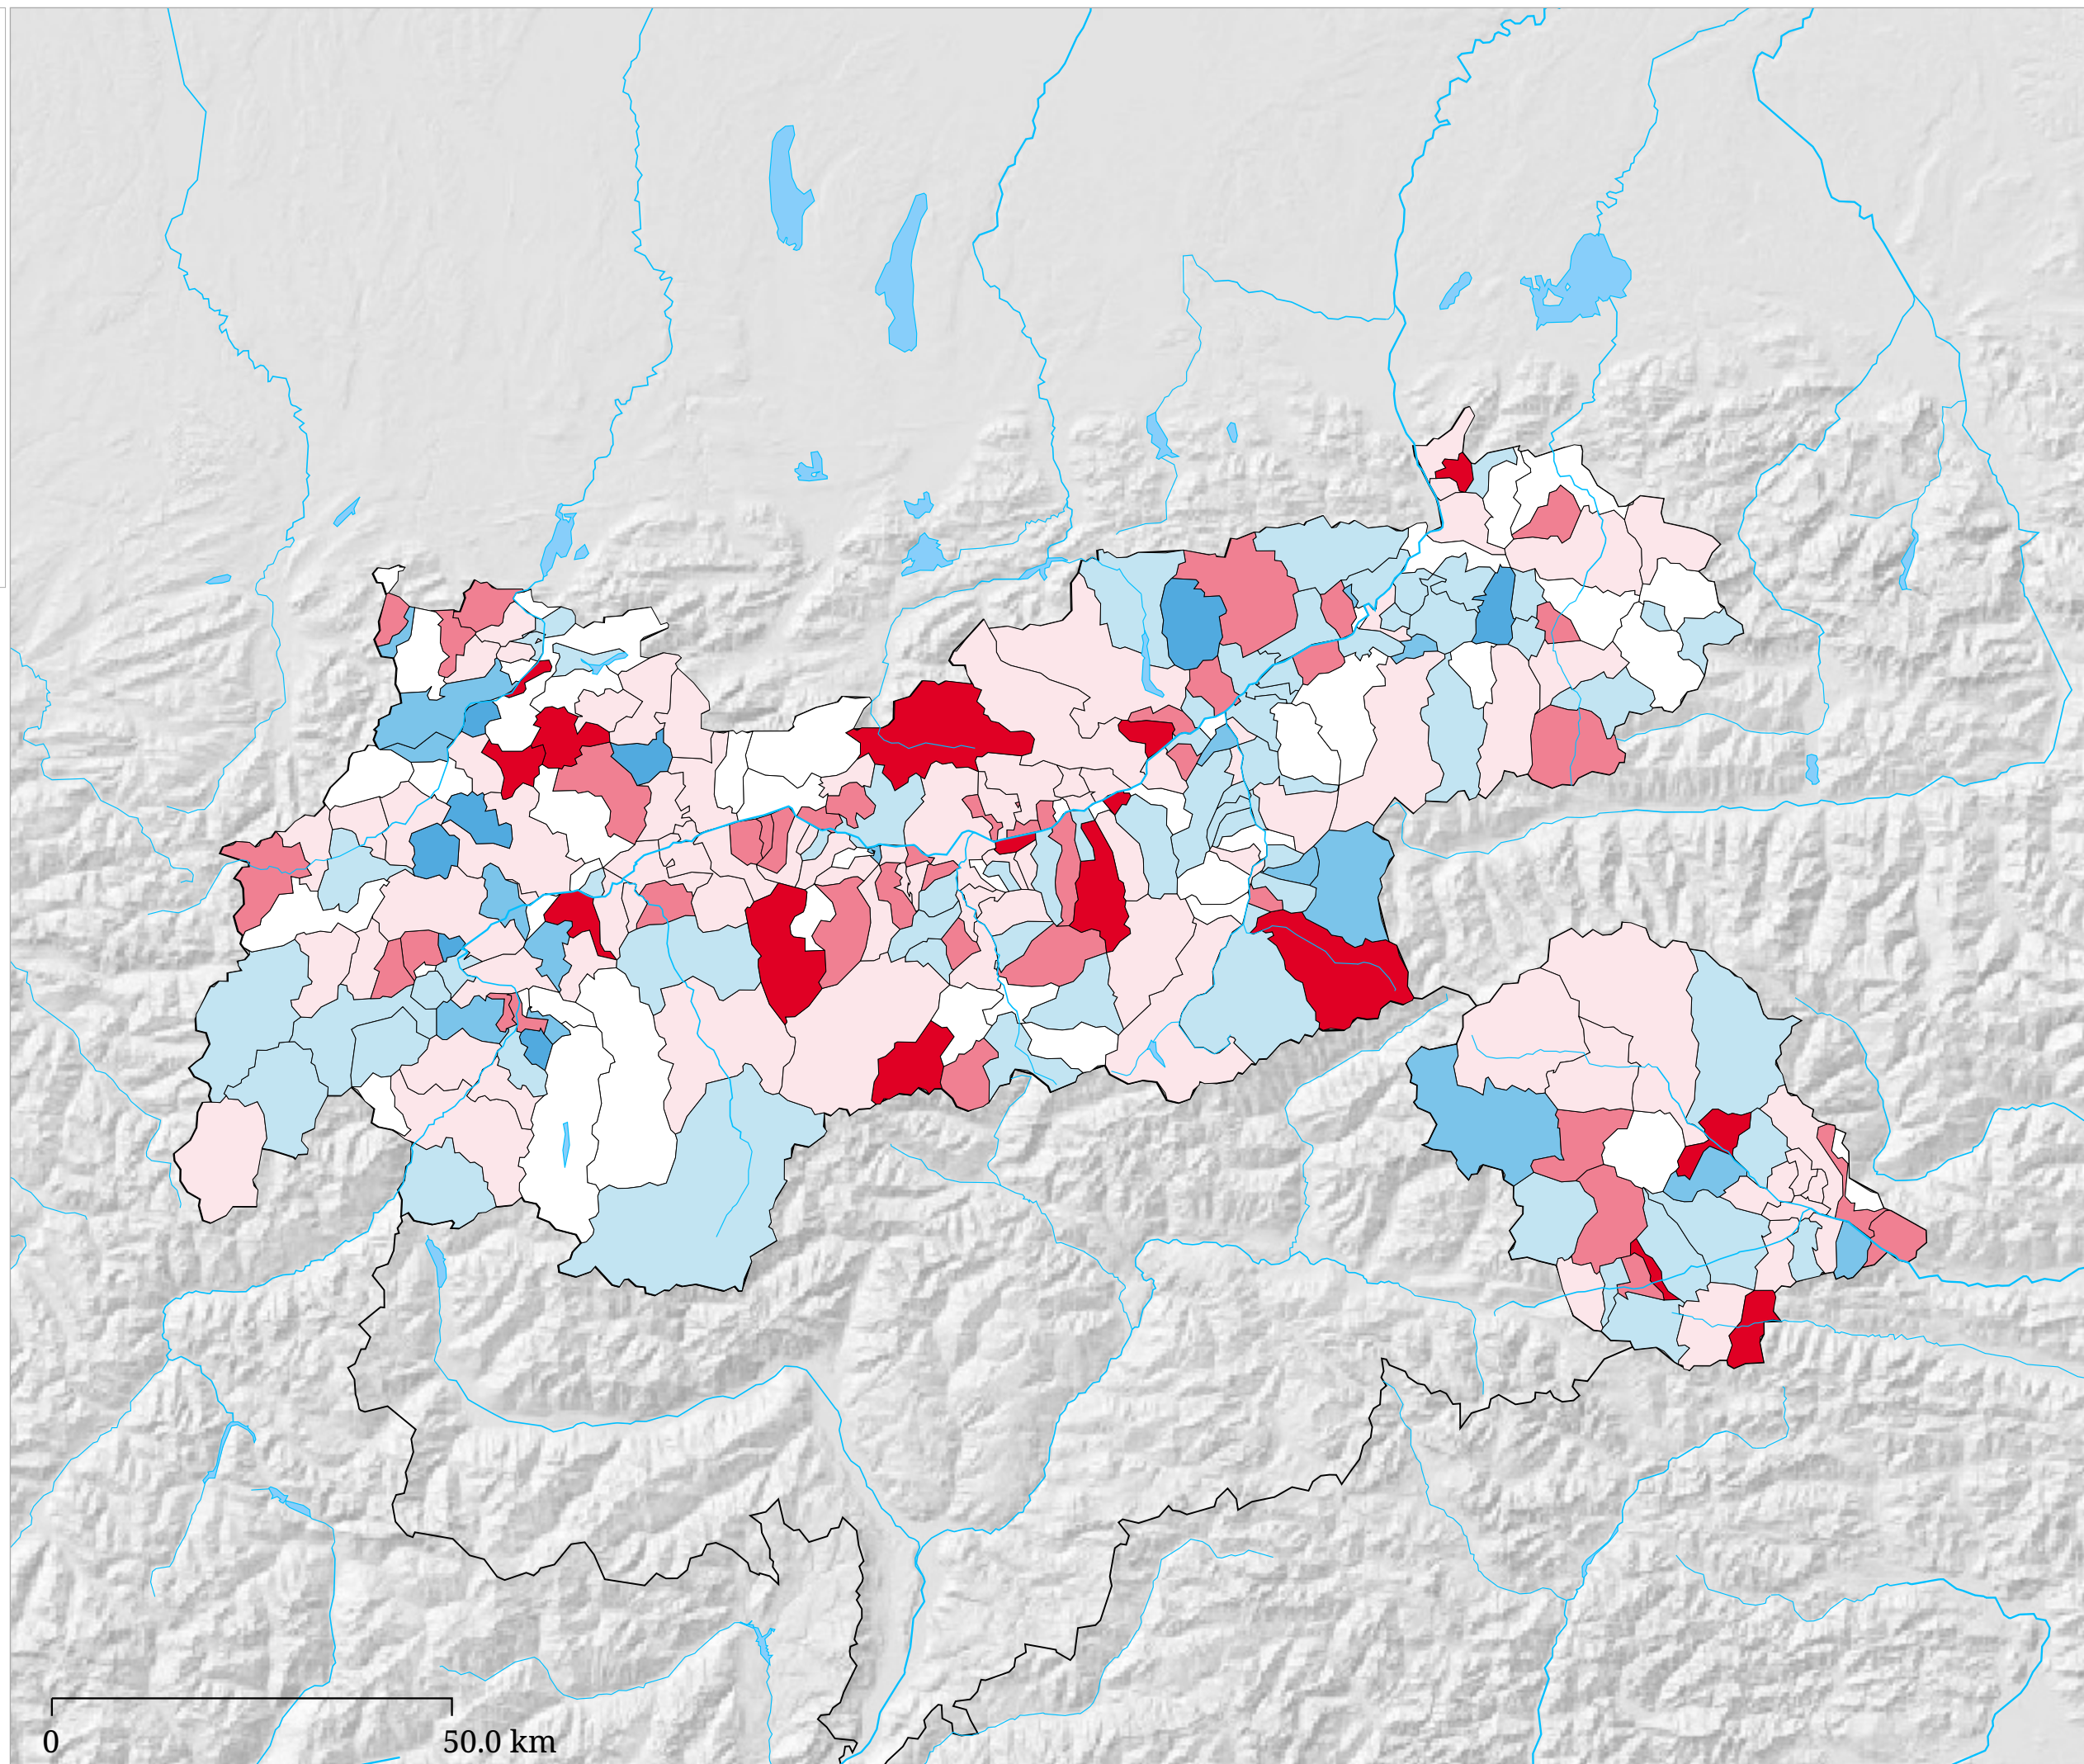

Percentuale dei voti KPÖ -
Variazione in punti
percentuali

La carta presenta la variazione della percentuale di voti per KPÖ alle elezioni nazionali austriache 2002 e 2006.