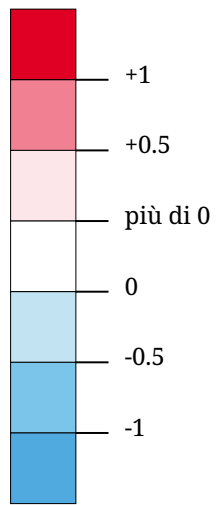

Percentuale dei voti KPÖ -
Variazione in punti
percentuali

La carta presenta la variazione della percentuale di voti per KPÖ alle elezioni nazionali austriache 2002 e 2006.