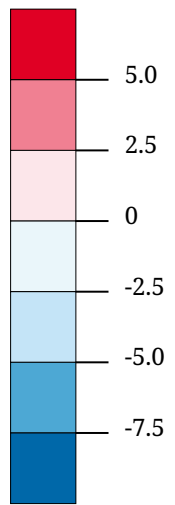

Set di carte »Elezioni nazionali austriache 2006 - Partiti, variazioni«
SPÖ: Variazione della percentuale di voti alle elezioni nazionali austriache: 2002-2006

Percentuale dei voti SPÖ -
Variazione in punti
percentuali

La carta presenta la variazione della percentuale di voti per SPÖ alle elezioni nazionali austriache 2002 e 2006.