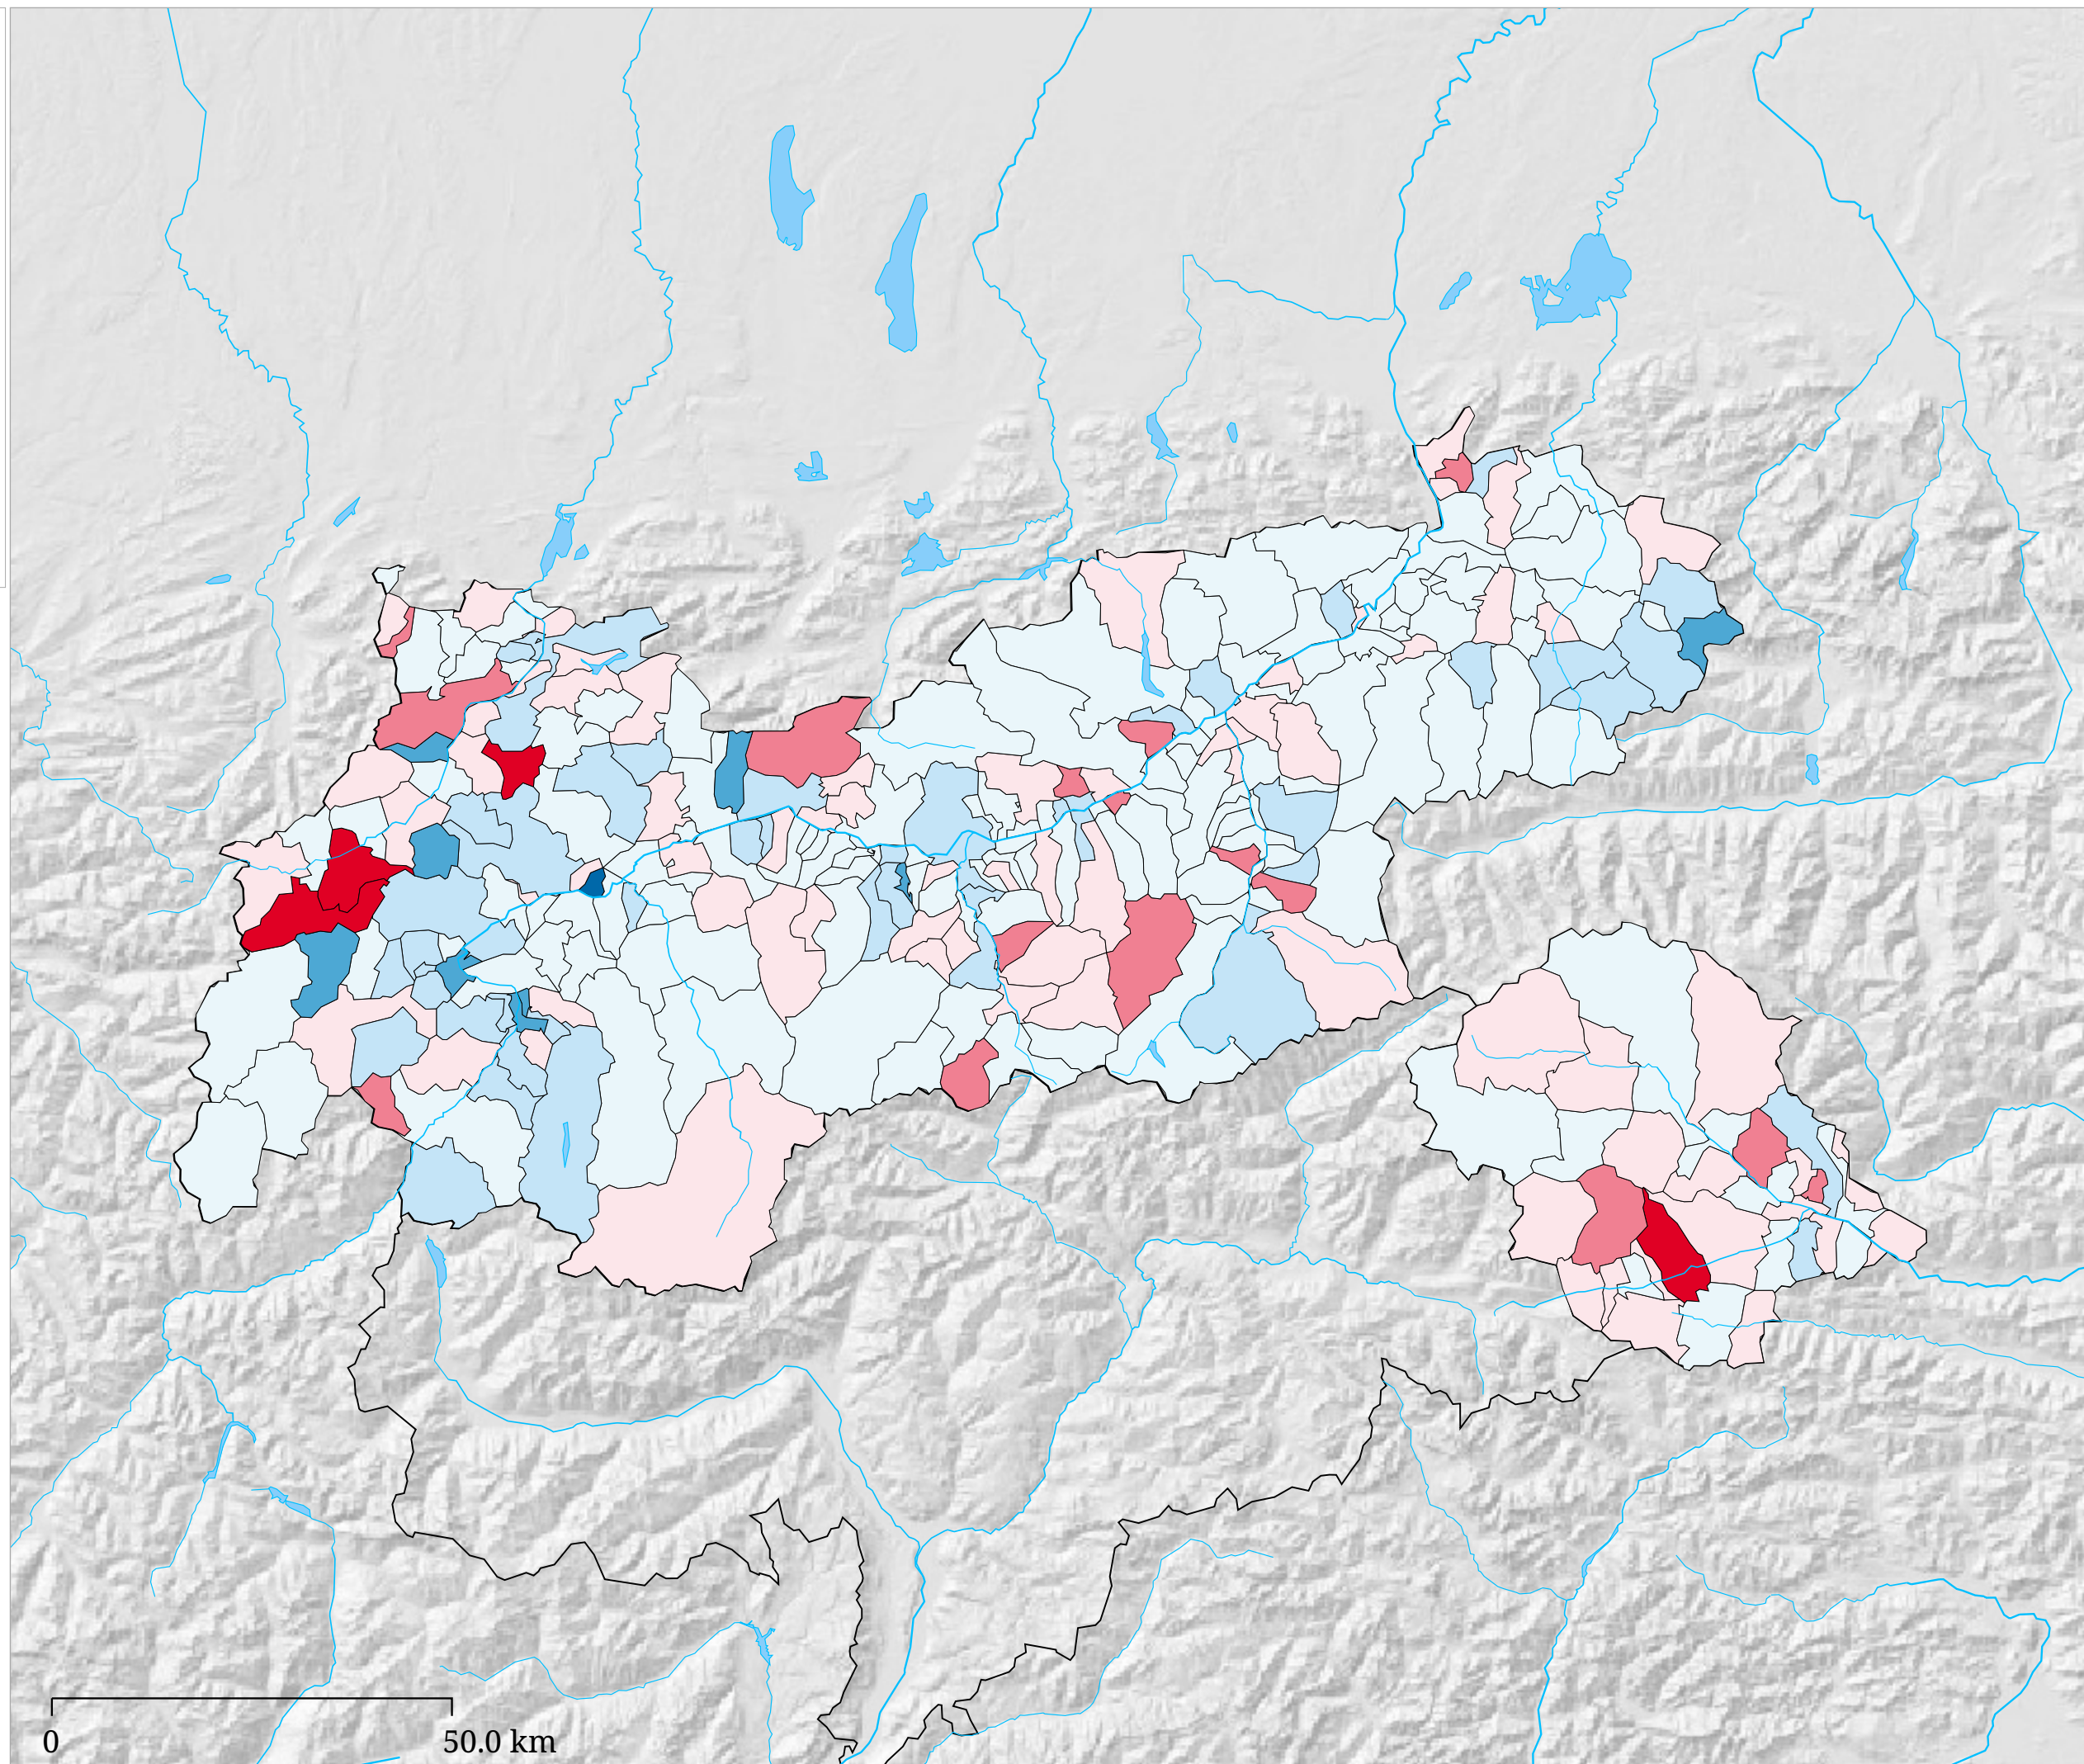

Set di carte »Elezioni nazionali austriache 2006 - Partiti, variazioni«
SPÖ: Variazione della percentuale di voti alle elezioni nazionali austriache: 2002-2006

Percentuale dei voti SPÖ -
Variazione in punti
percentuali

La carta presenta la variazione della percentuale di voti per SPÖ alle elezioni nazionali austriache 2002 e 2006.