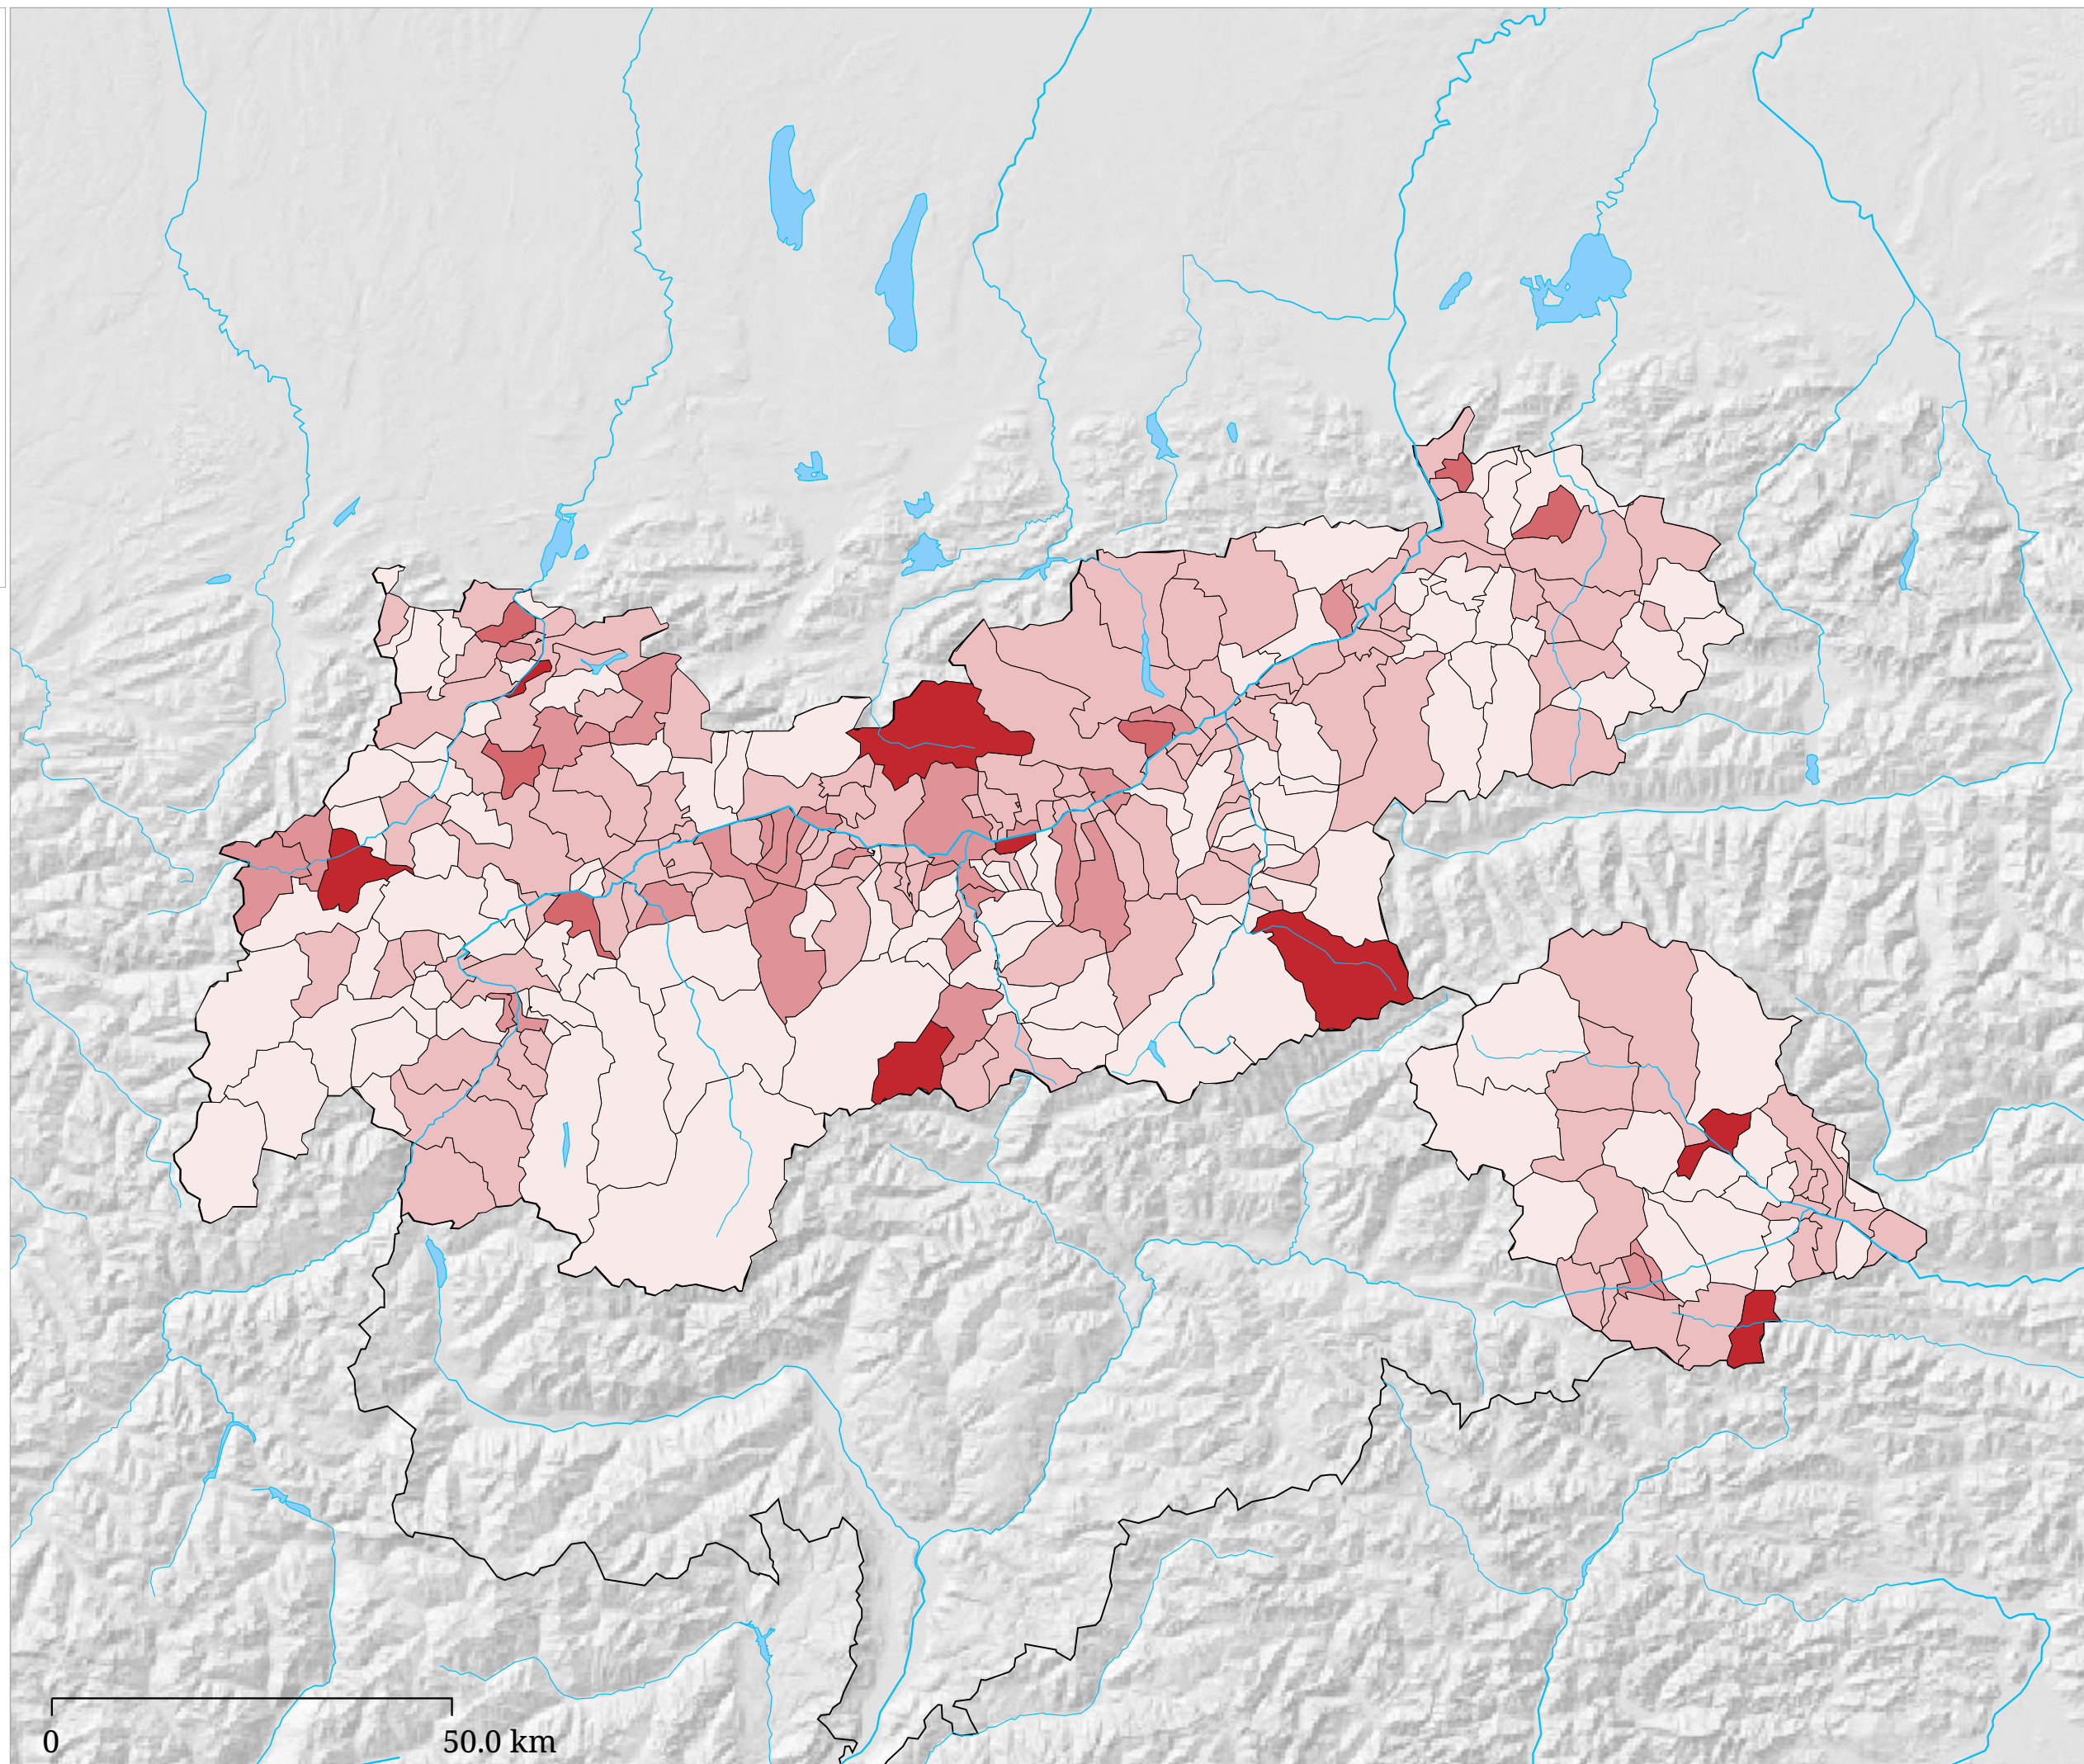

Set di carte »Elezioni nazionali austriache 2006 - Partiti, percentuale dei voti« Percentuale dei voti KPÖ - "Kommunistische Partei Österreich"

Percentuale dei voti KPÖ su
tutti i voti validi

La carta indica la percentuale dei voti validi per KPÖ alle elezioni nazionali austriache 2006.