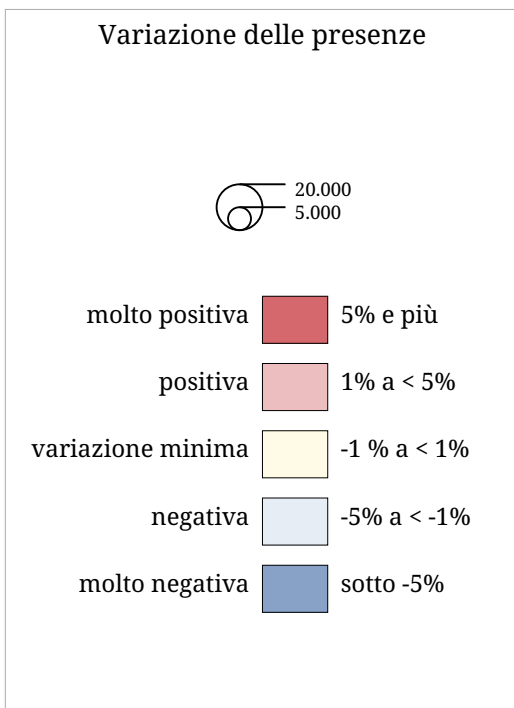

Variazione delle presenze rispetto all' anno precedente - Anno turistico 2005

La carta indica la variazione assoluta (grandezza dei cerchi) e relativa (colore dei cerchi) delle presenze dal anno turistico 2004 al anno turistico 2005.