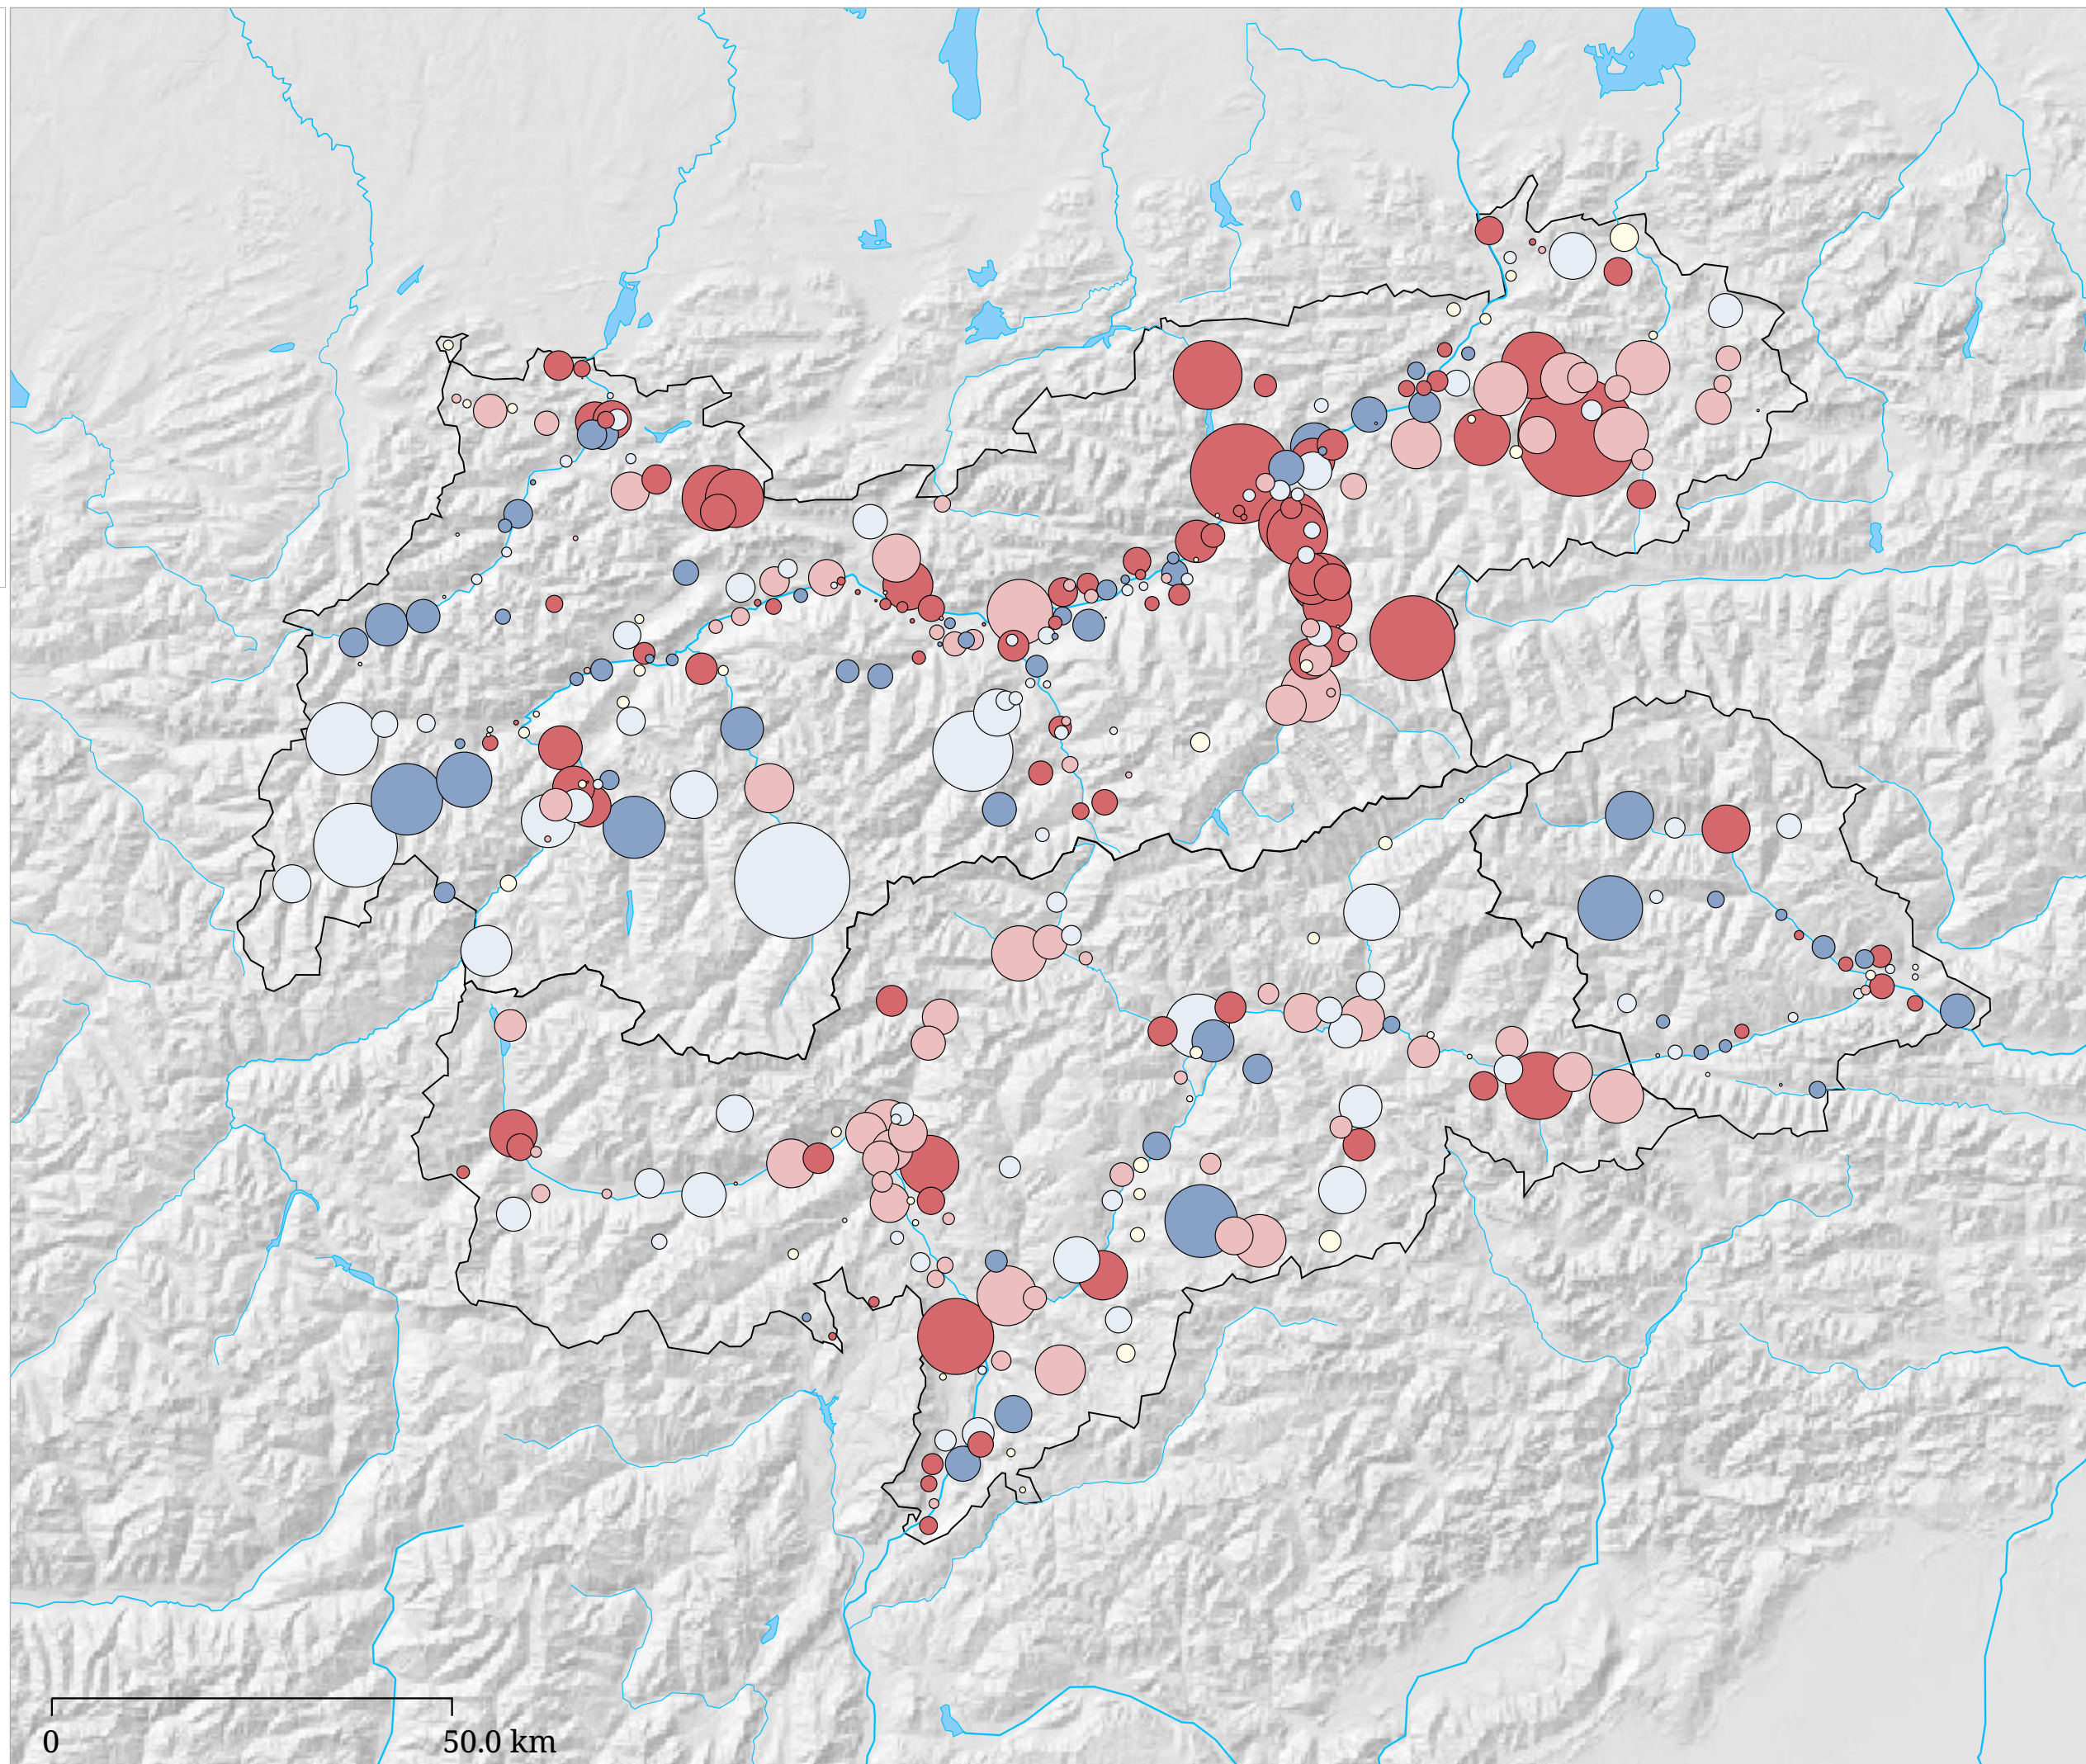

Variazione delle presenze rispetto all' anno precedente - Anno turistico 2005

La carta indica la variazione assoluta (grandezza dei cerchi) e relativa (colore dei cerchi) delle presenze dal anno turistico 2004 al anno turistico 2005.