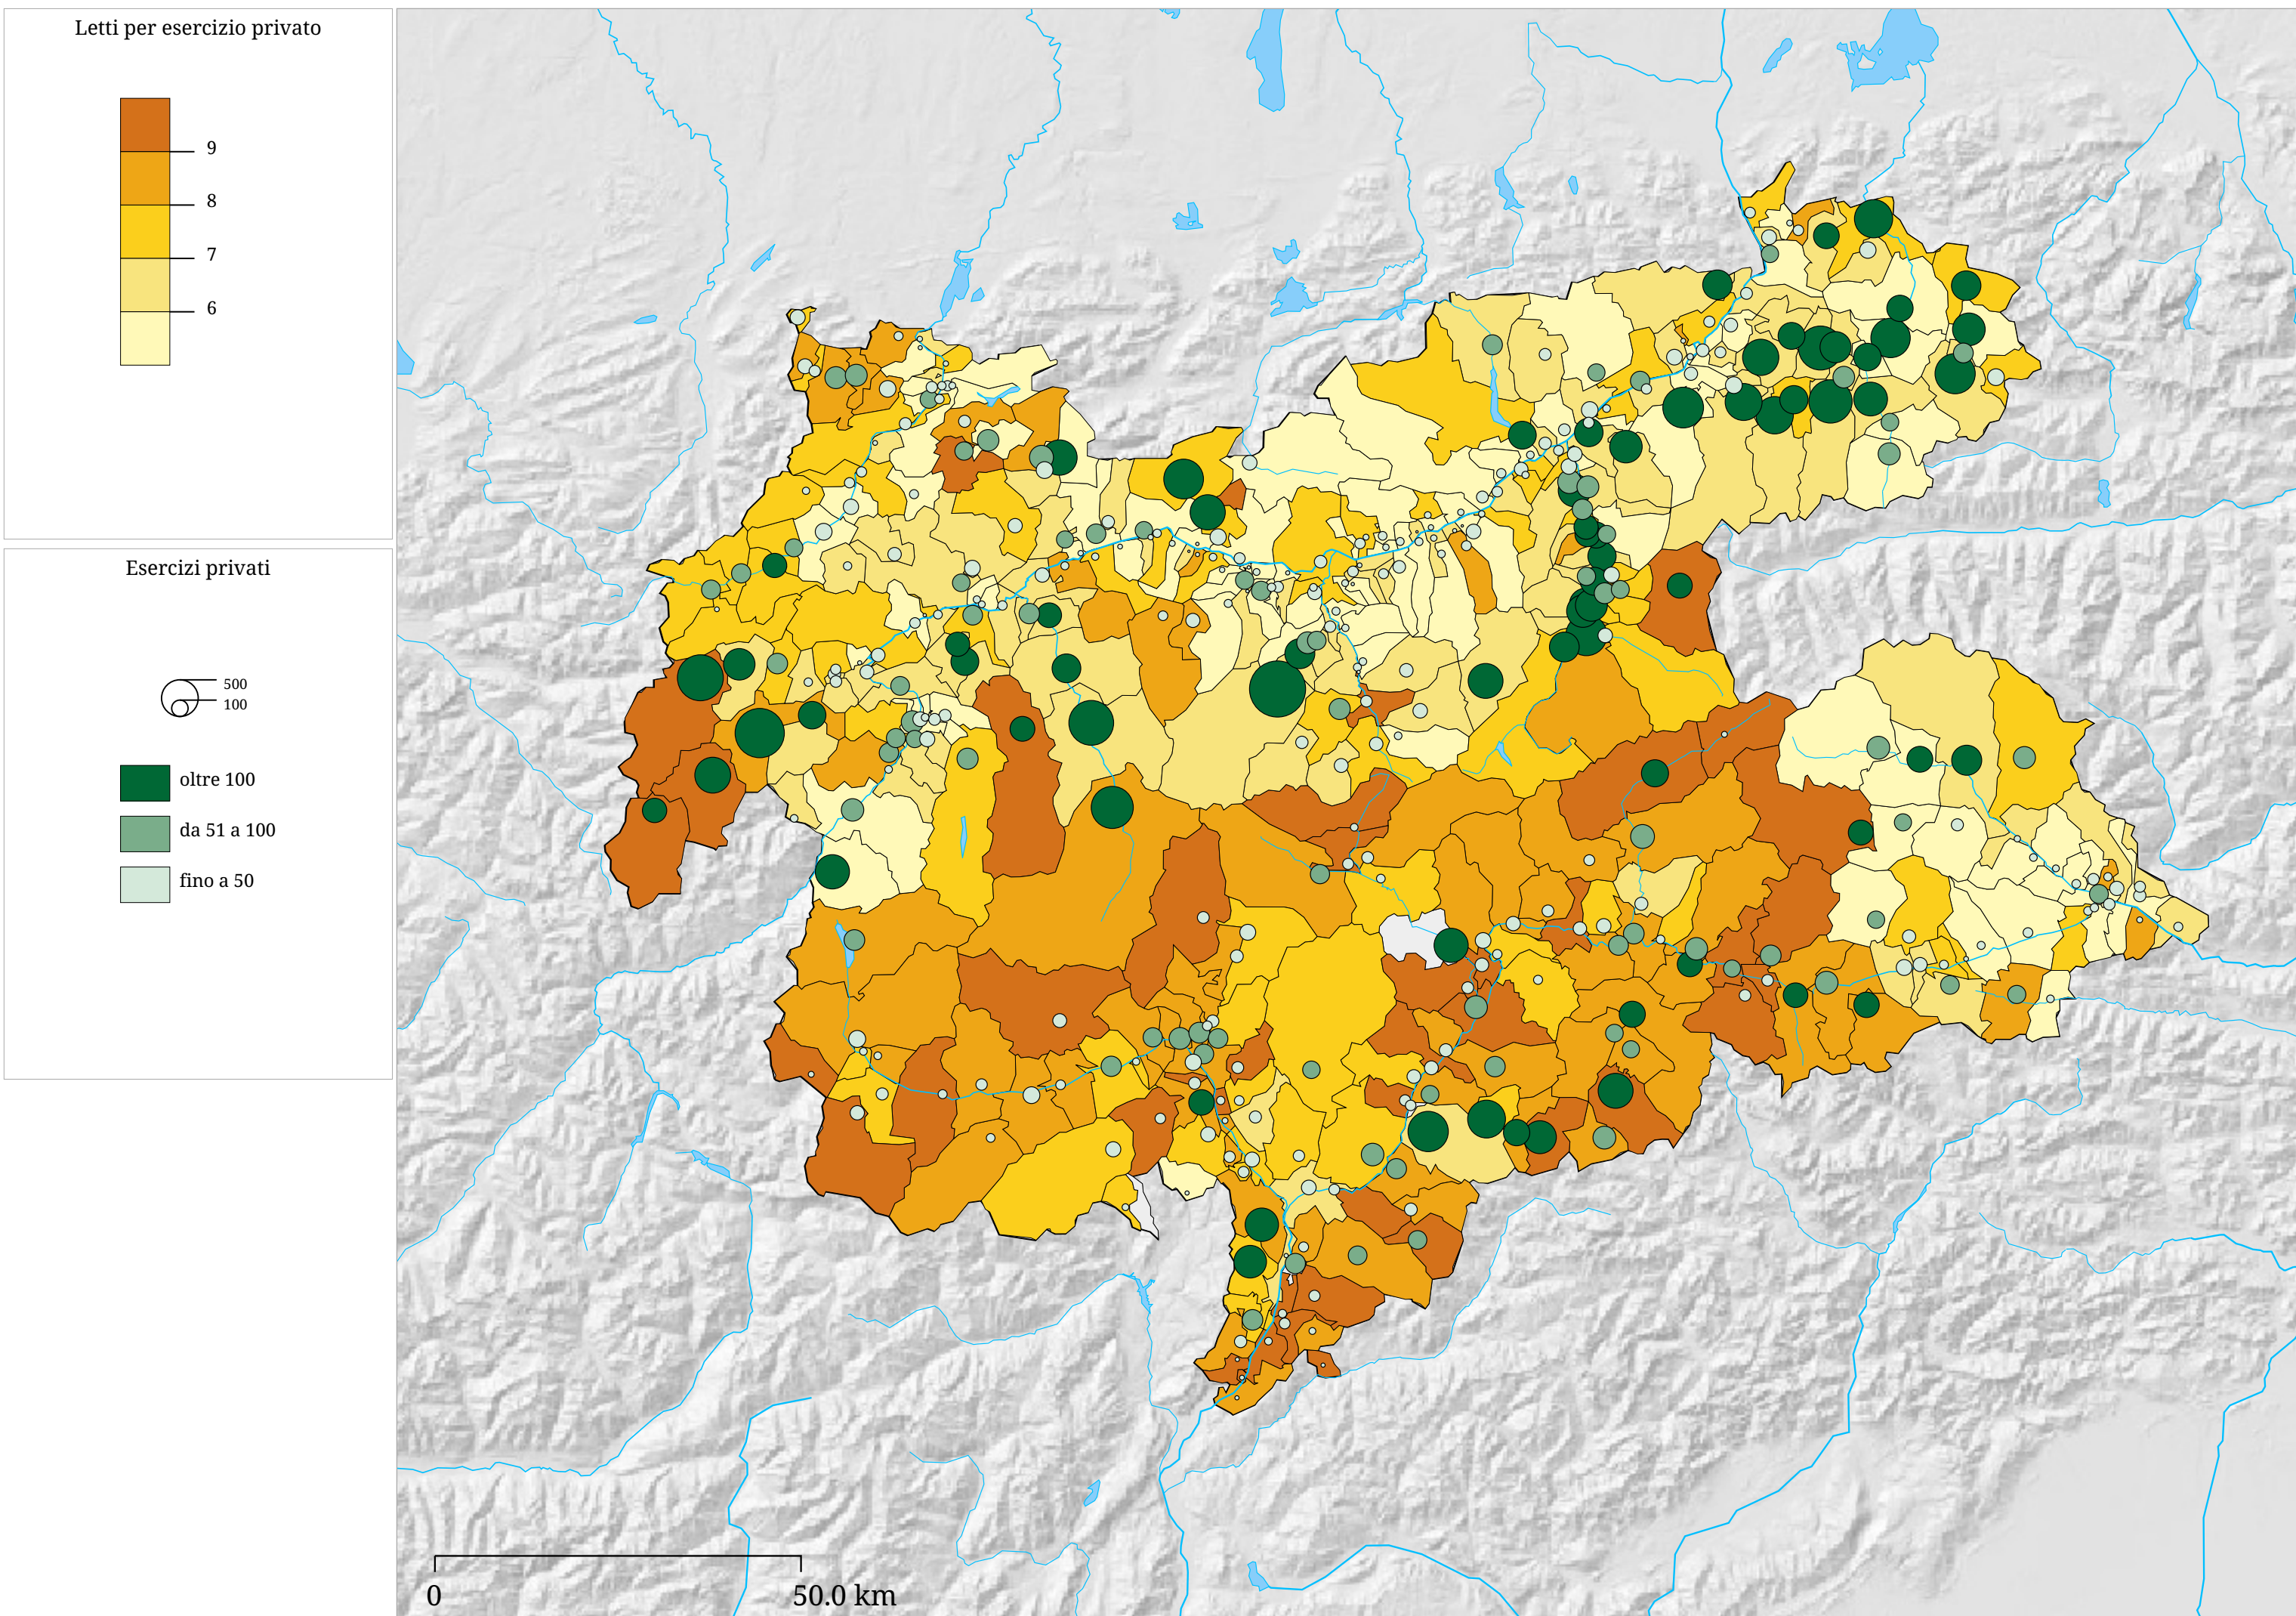

Set di carte »Esercizi ricettivi«
Esercizi privati - Inverno 2004/05

La carta indica il numero degli esercizi ricettivi privati (cerchio) e il numero medio di letti per esercizi ricettivi privati (superficie).