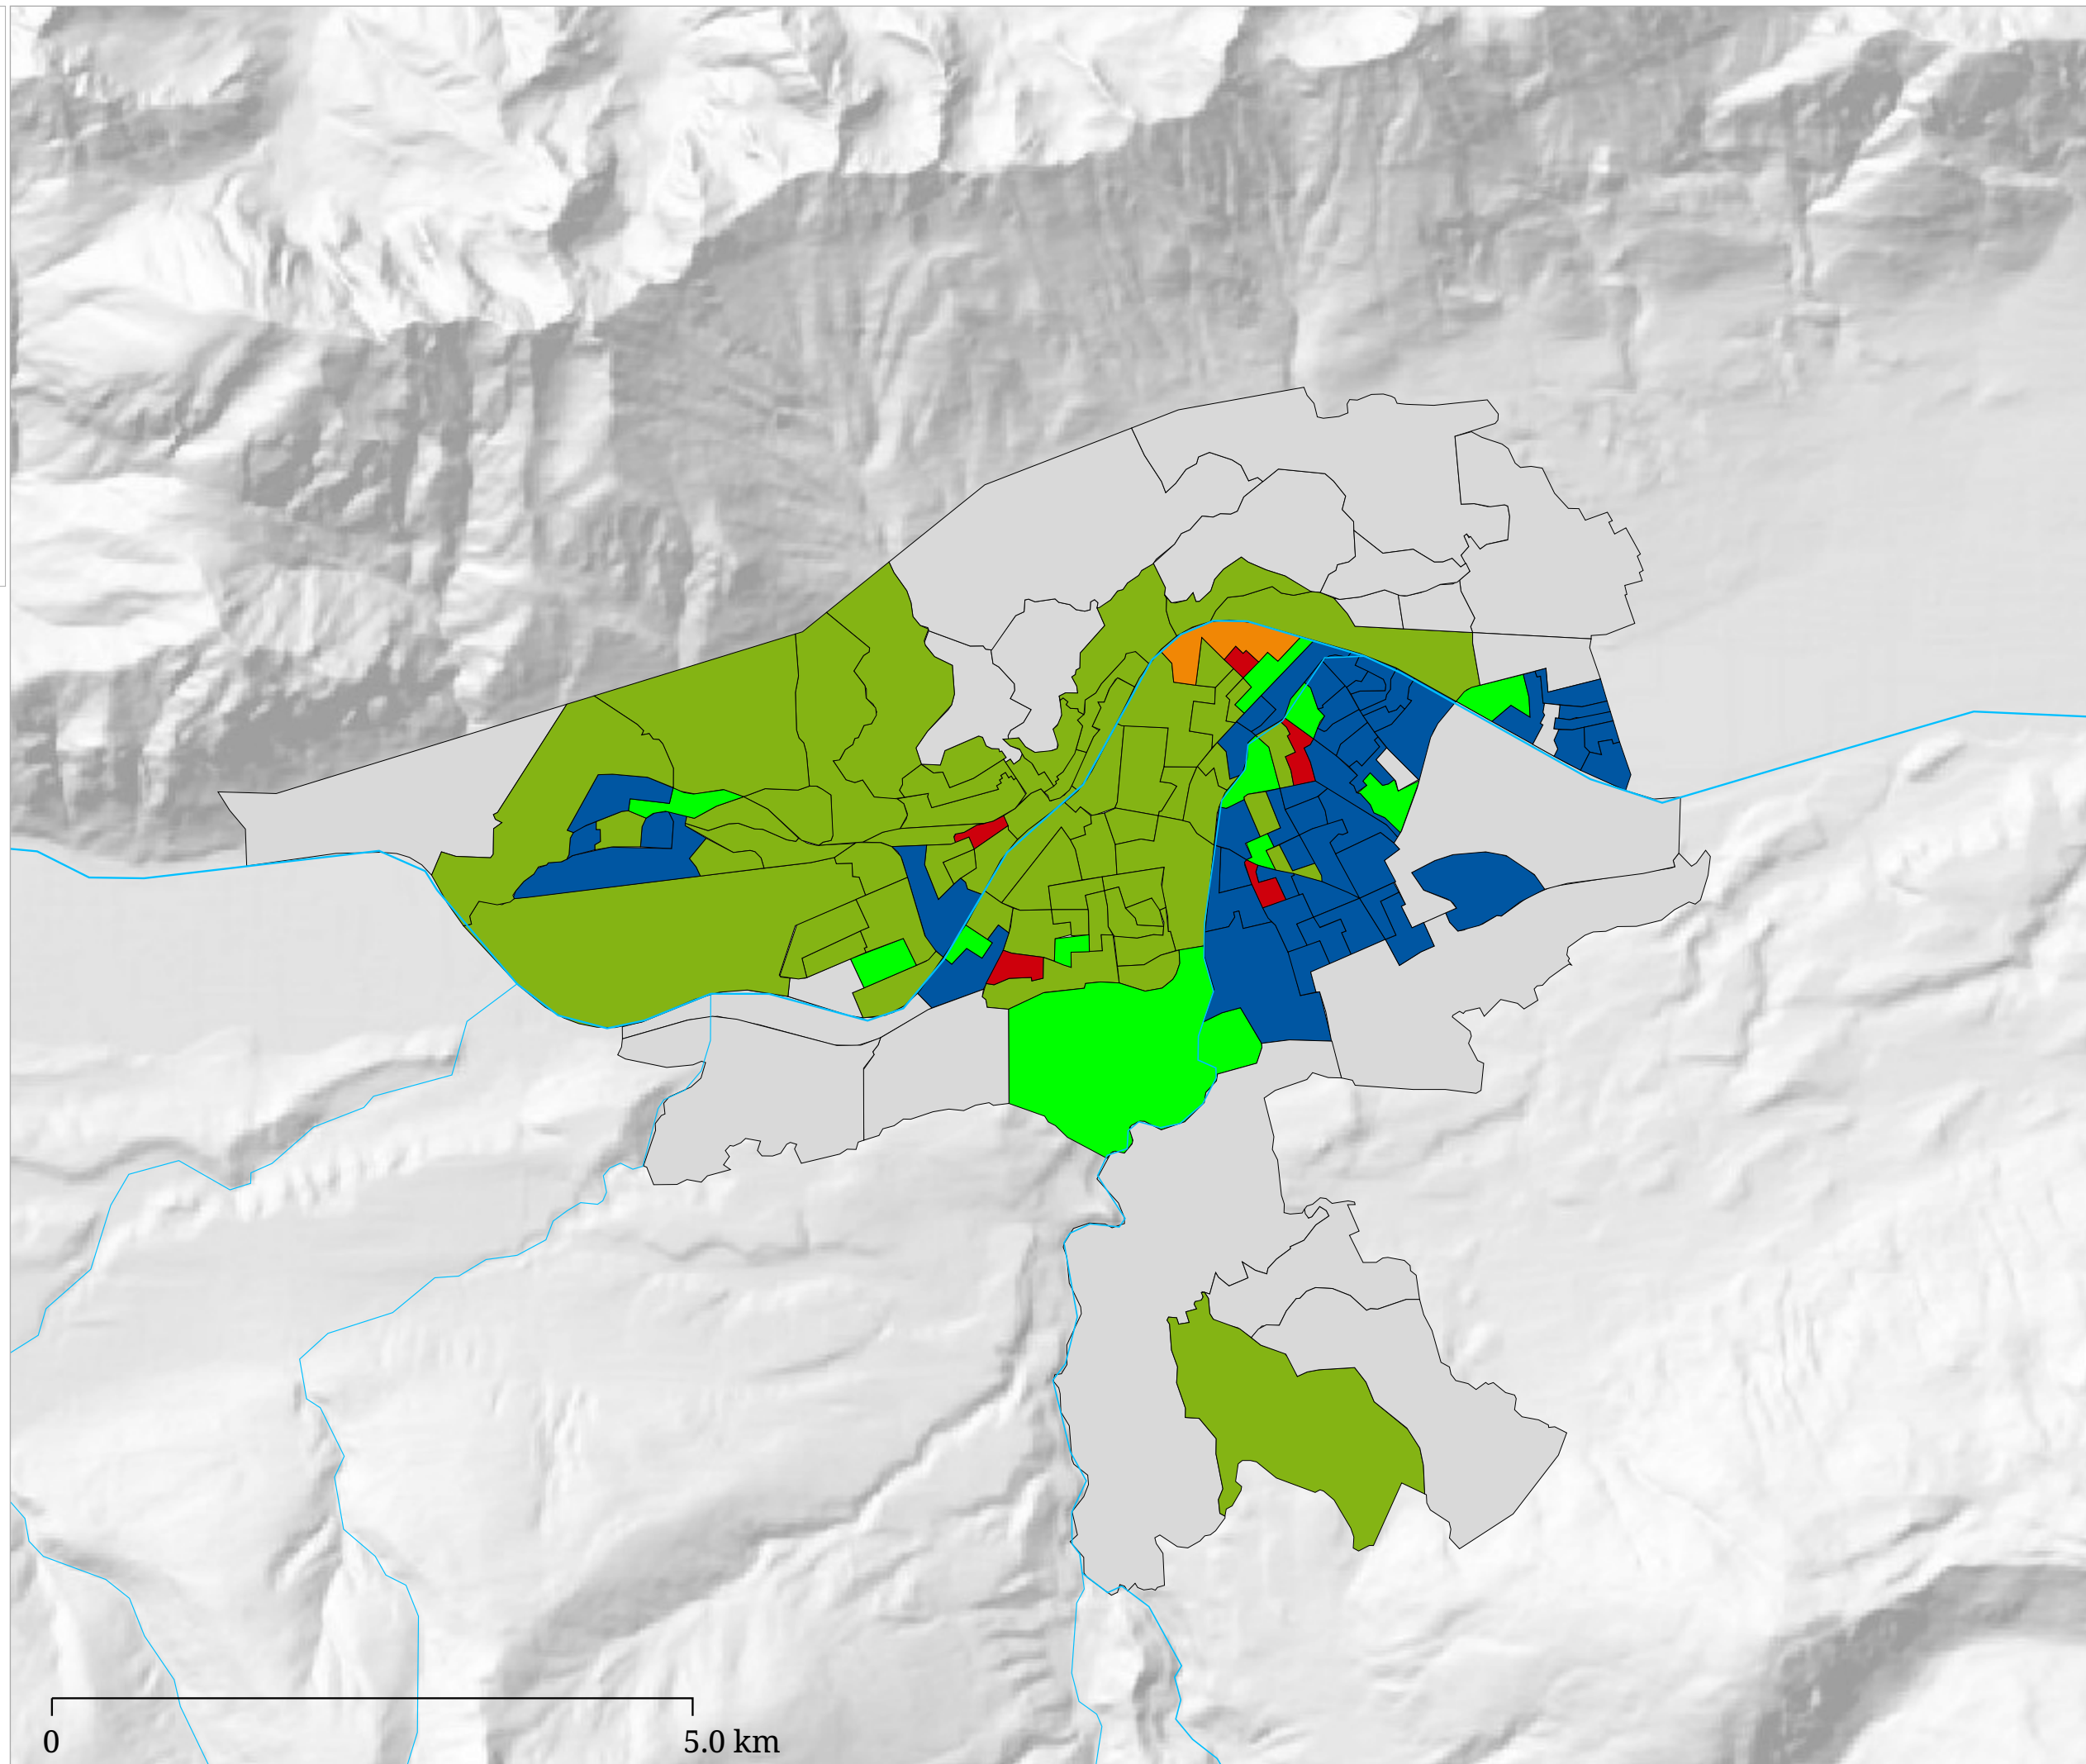

Partei auf Platz 1

- GRÜNE 
- FPÖ 
- TURSKY 
- FRITZ 
- ALI 
- SPÖ 
- JA 
- KPÖ 

Flächenfarbe Hellgrün = Stimmgleichheit

Die Karte zeigt die jeweils erstplatzierte Partei