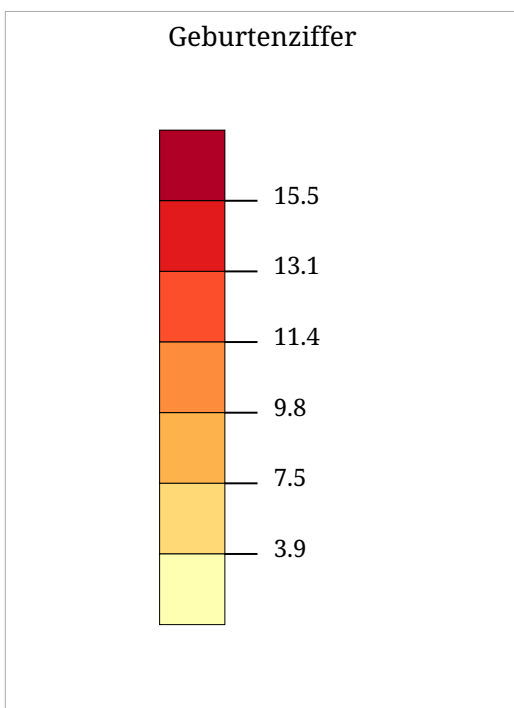

Kartenset »Aktuelle Bevölkerungsdaten (neu)« Geburtenziffer (Jahresende 2015)

0 50.0 km

Geburtenziffer ist ein Fachausdruck der Demografie, mit dem die Anzahl der "Lebendgeborenen pro Jahr bezogen auf 1000 Einwohner angegeben wird."
Wikipedia (2016)