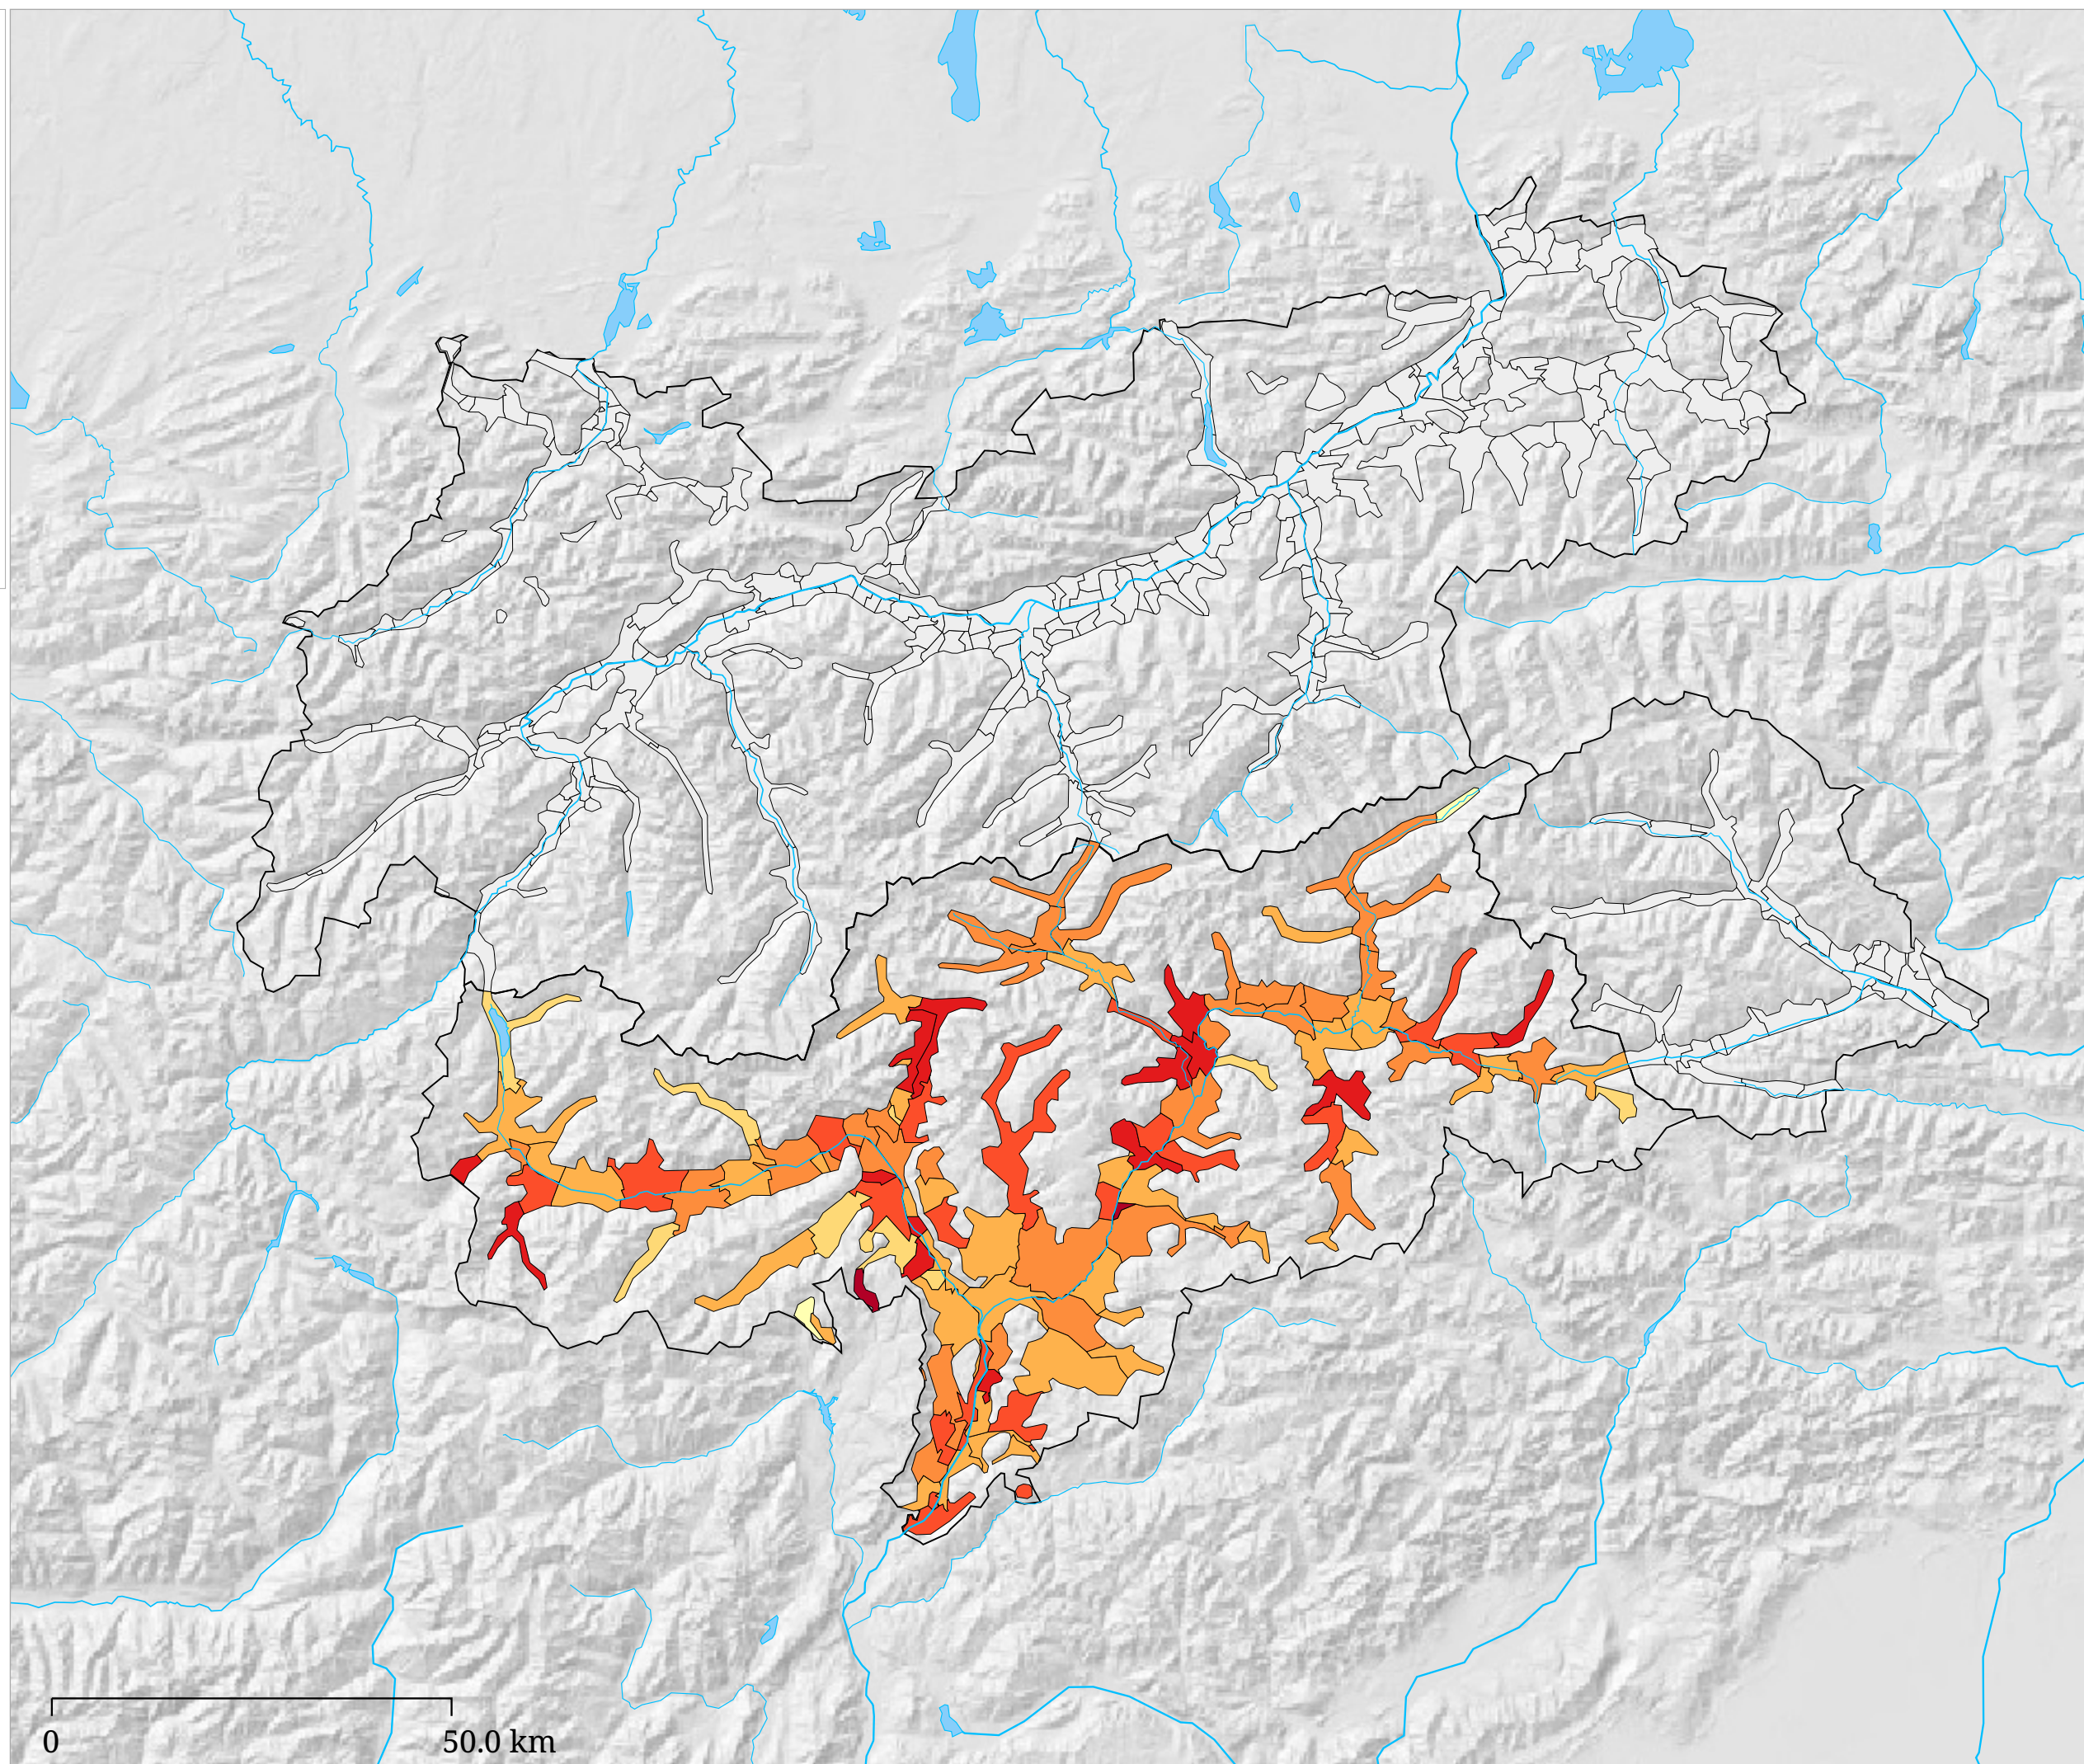

Kartenset »Aktuelle Bevölkerungsdaten (neu)« Geburtenziffer (Jahresende 2015)

0 50.0 km

Geburtenziffer ist ein Fachausdruck der Demografie, mit dem die Anzahl der "Lebendgeborenen pro Jahr bezogen auf 1000 Einwohner angegeben wird."
Wikipedia (2016)