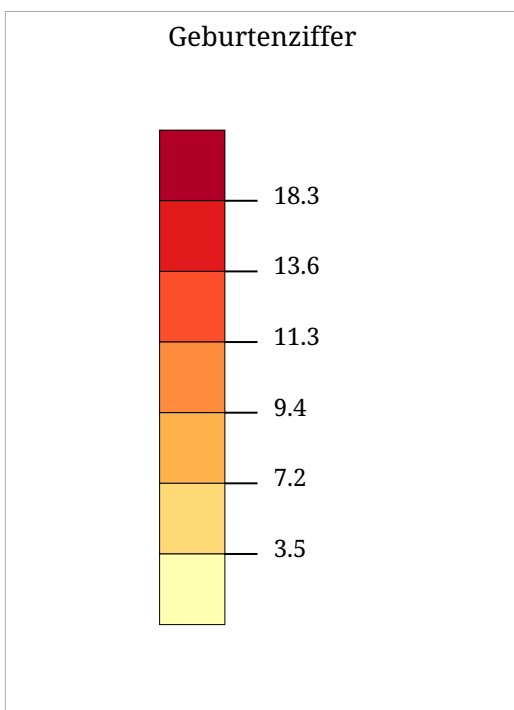

Kartenset »Aktuelle Bevölkerungsdaten (neu)« Geburtenziffer (Jahresende 2014)

Geburtenziffer ist ein Fachausdruck der Demografie, mit dem die Anzahl der "Lebendgeborenen pro Jahr bezogen auf 1000 Einwohner angegeben wird."
Wikipedia (2016)