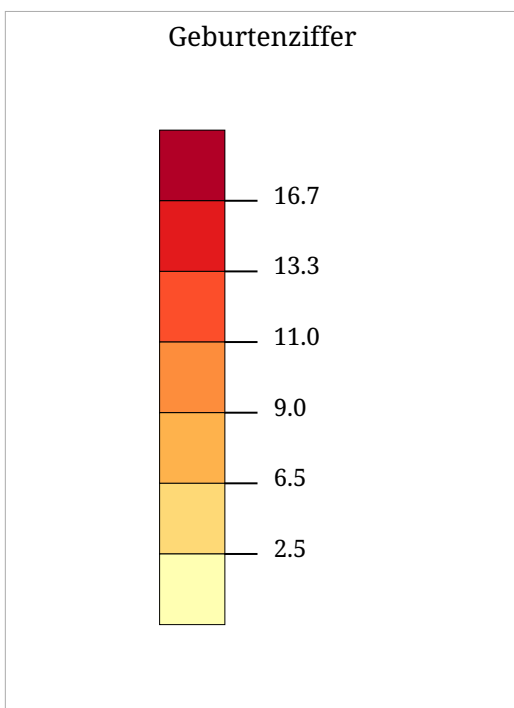

Kartenset »Aktuelle Bevölkerungsdaten (neu)« Geburtenziffer (Jahresende 2013)

Geburtenziffer ist ein Fachausdruck der Demografie, mit dem die Anzahl der "Lebendgeborenen pro Jahr bezogen auf 1000 Einwohner angegeben wird."
Wikipedia (2016)