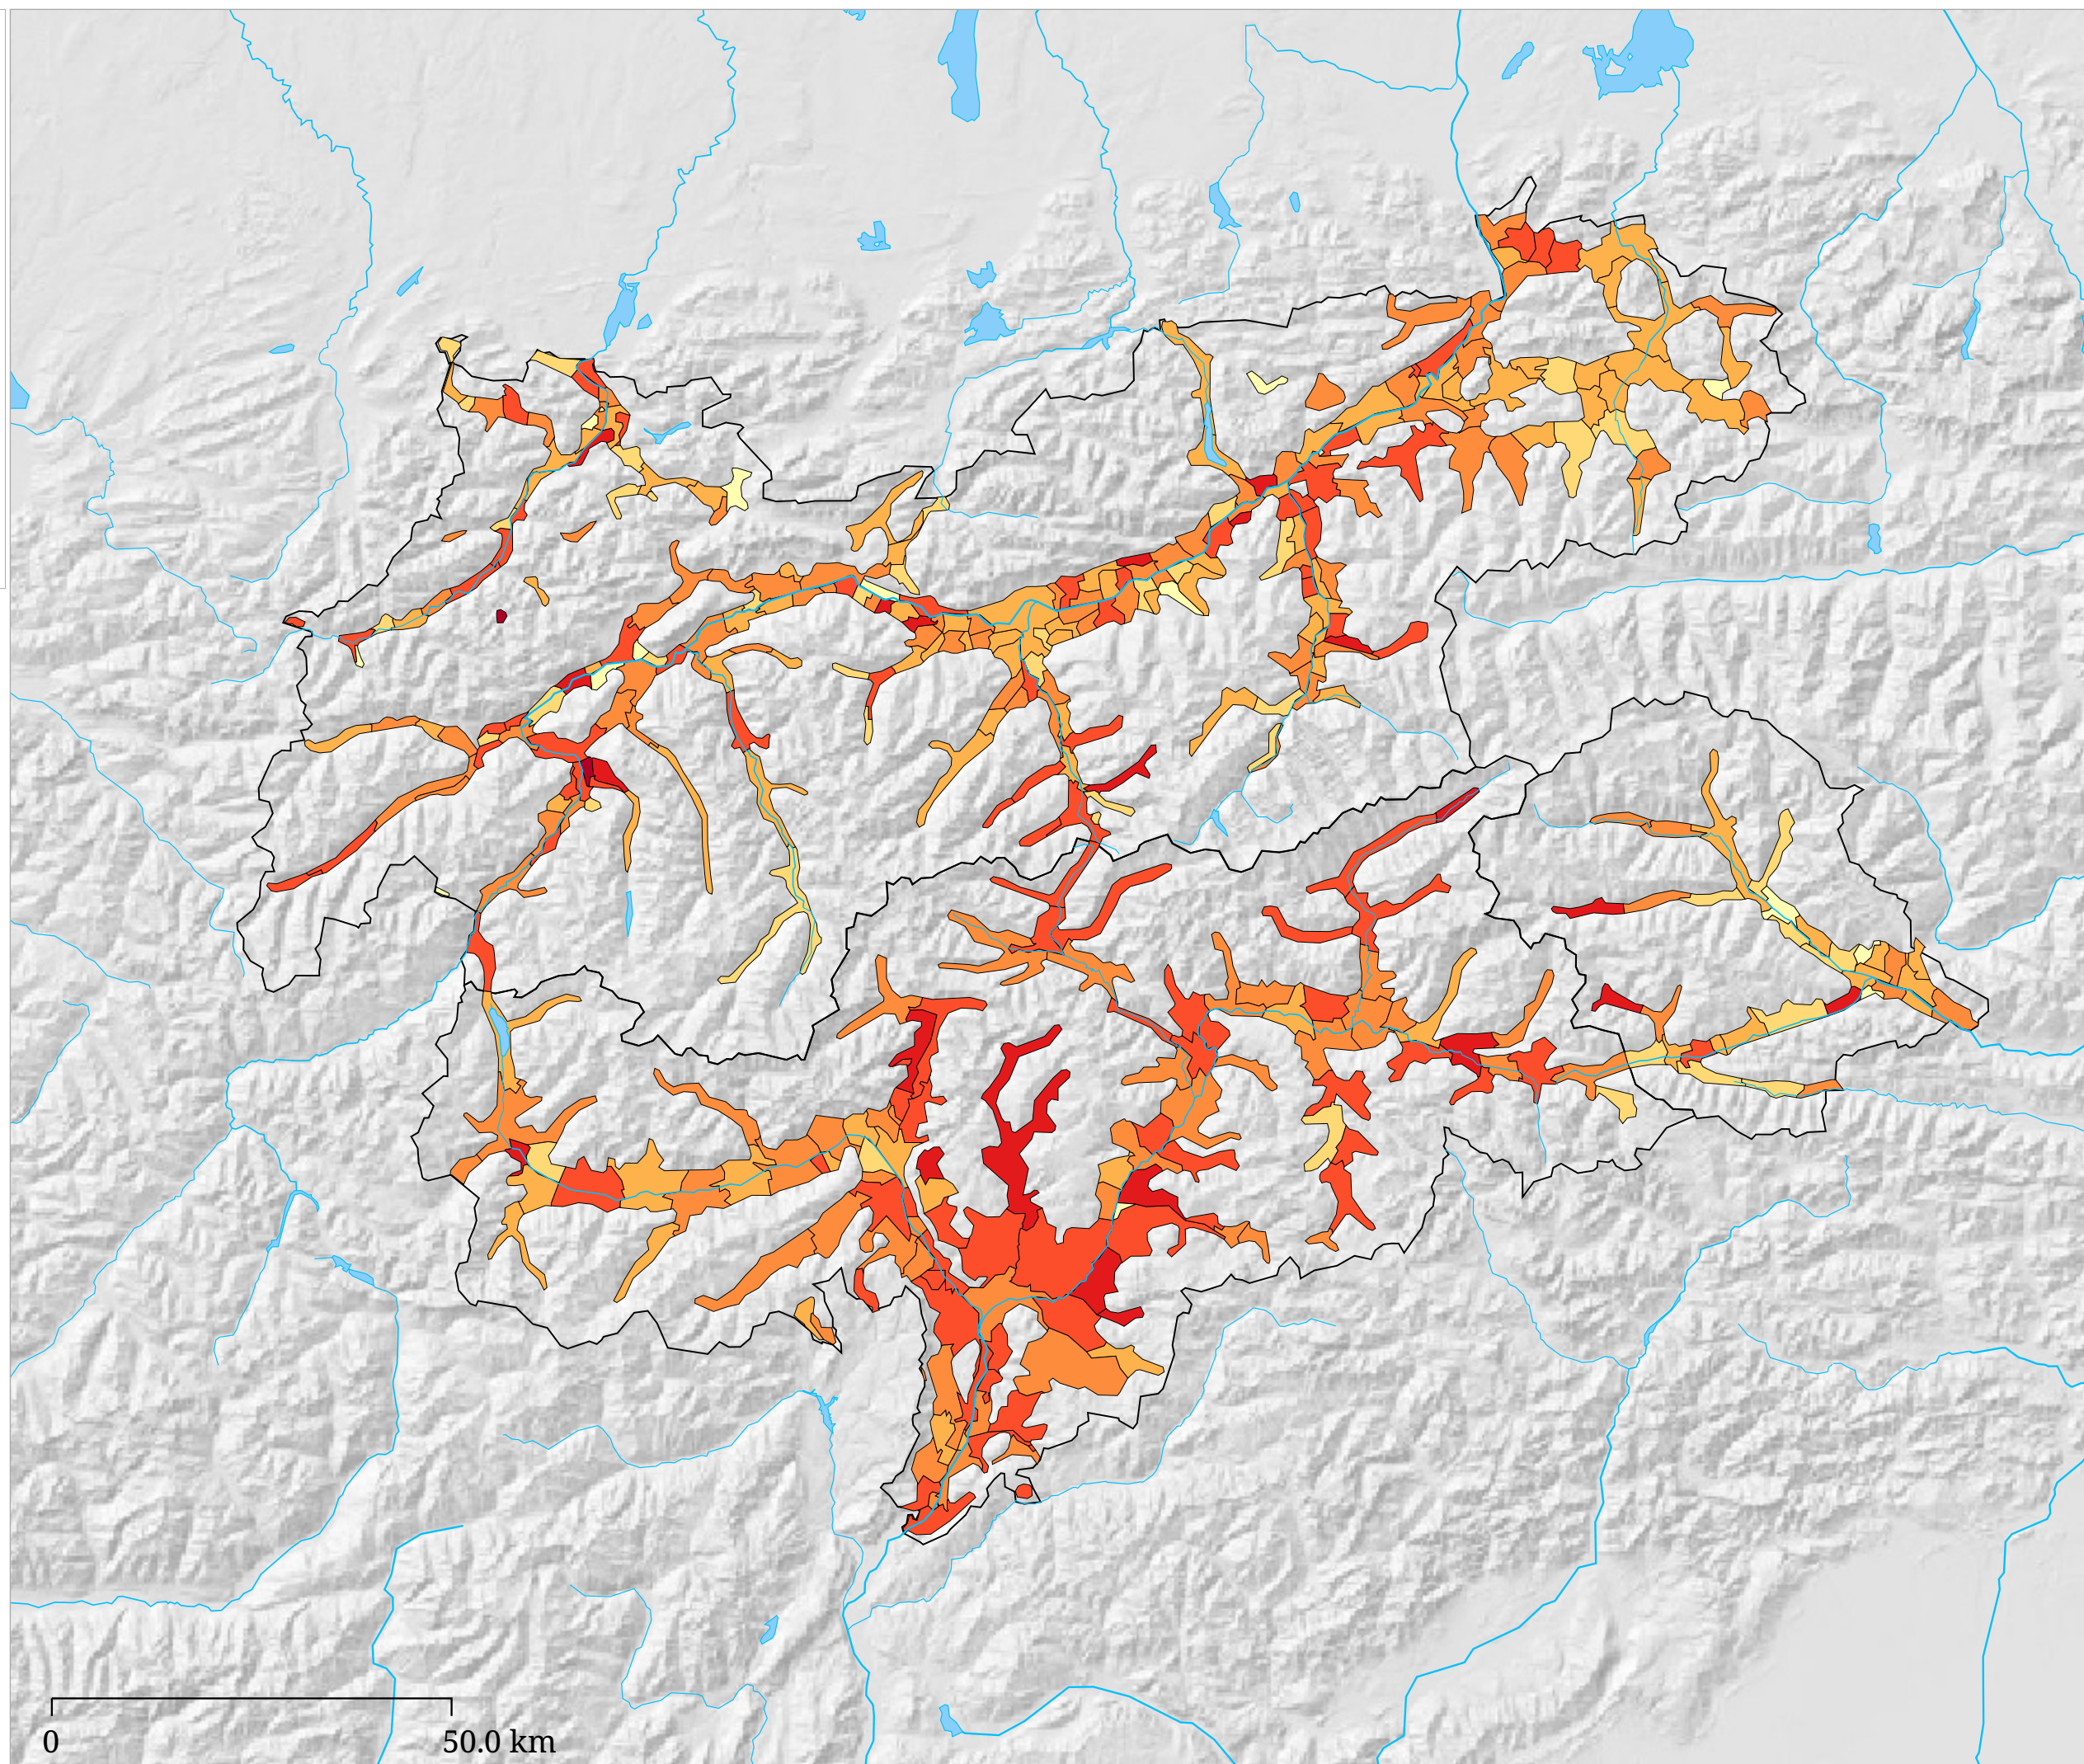

# Kartenset »Aktuelle Bevölkerungsdaten (neu)« Geburtenziffer (Jahresende 2008)

Geburtenziffer ist ein Fachausdruck der Demografie, mit dem die Anzahl der "Lebendgeborenen pro Jahr bezogen auf 1000 Einwohner angegeben wird."  
Wikipedia (2016)