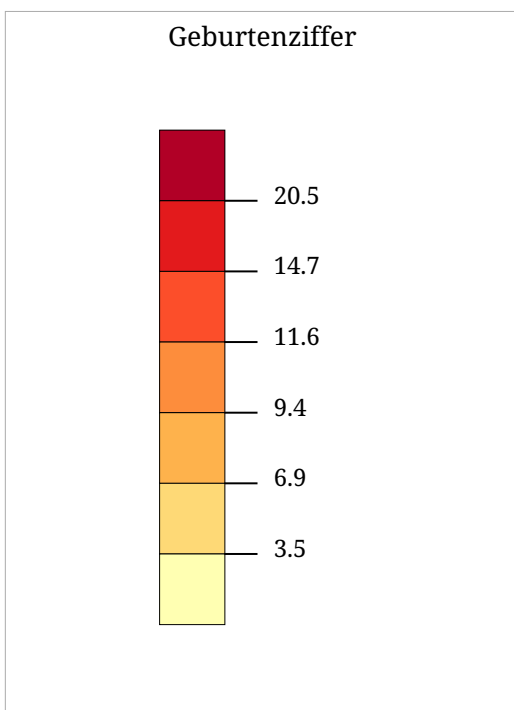

# Kartenset »Aktuelle Bevölkerungsdaten (neu)« Geburtenziffer (Jahresende 2008)

Geburtenziffer ist ein Fachausdruck der Demografie, mit dem die Anzahl der "Lebendgeborenen pro Jahr bezogen auf 1000 Einwohner angegeben wird."  
Wikipedia (2016)