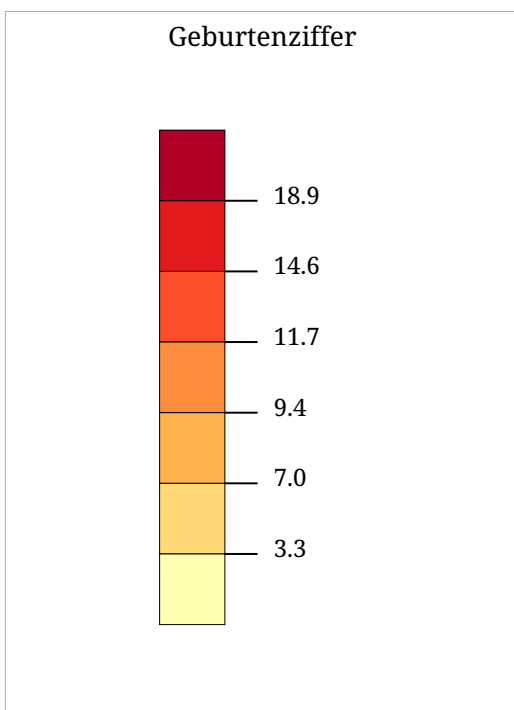

Kartenset »Aktuelle Bevölkerungsdaten (neu)« Geburtenziffer (Jahresende 2007)

Geburtenziffer ist ein Fachausdruck der Demografie, mit dem die Anzahl der "Lebendgeborenen pro Jahr bezogen auf 1000 Einwohner angegeben wird."
Wikipedia (2016)