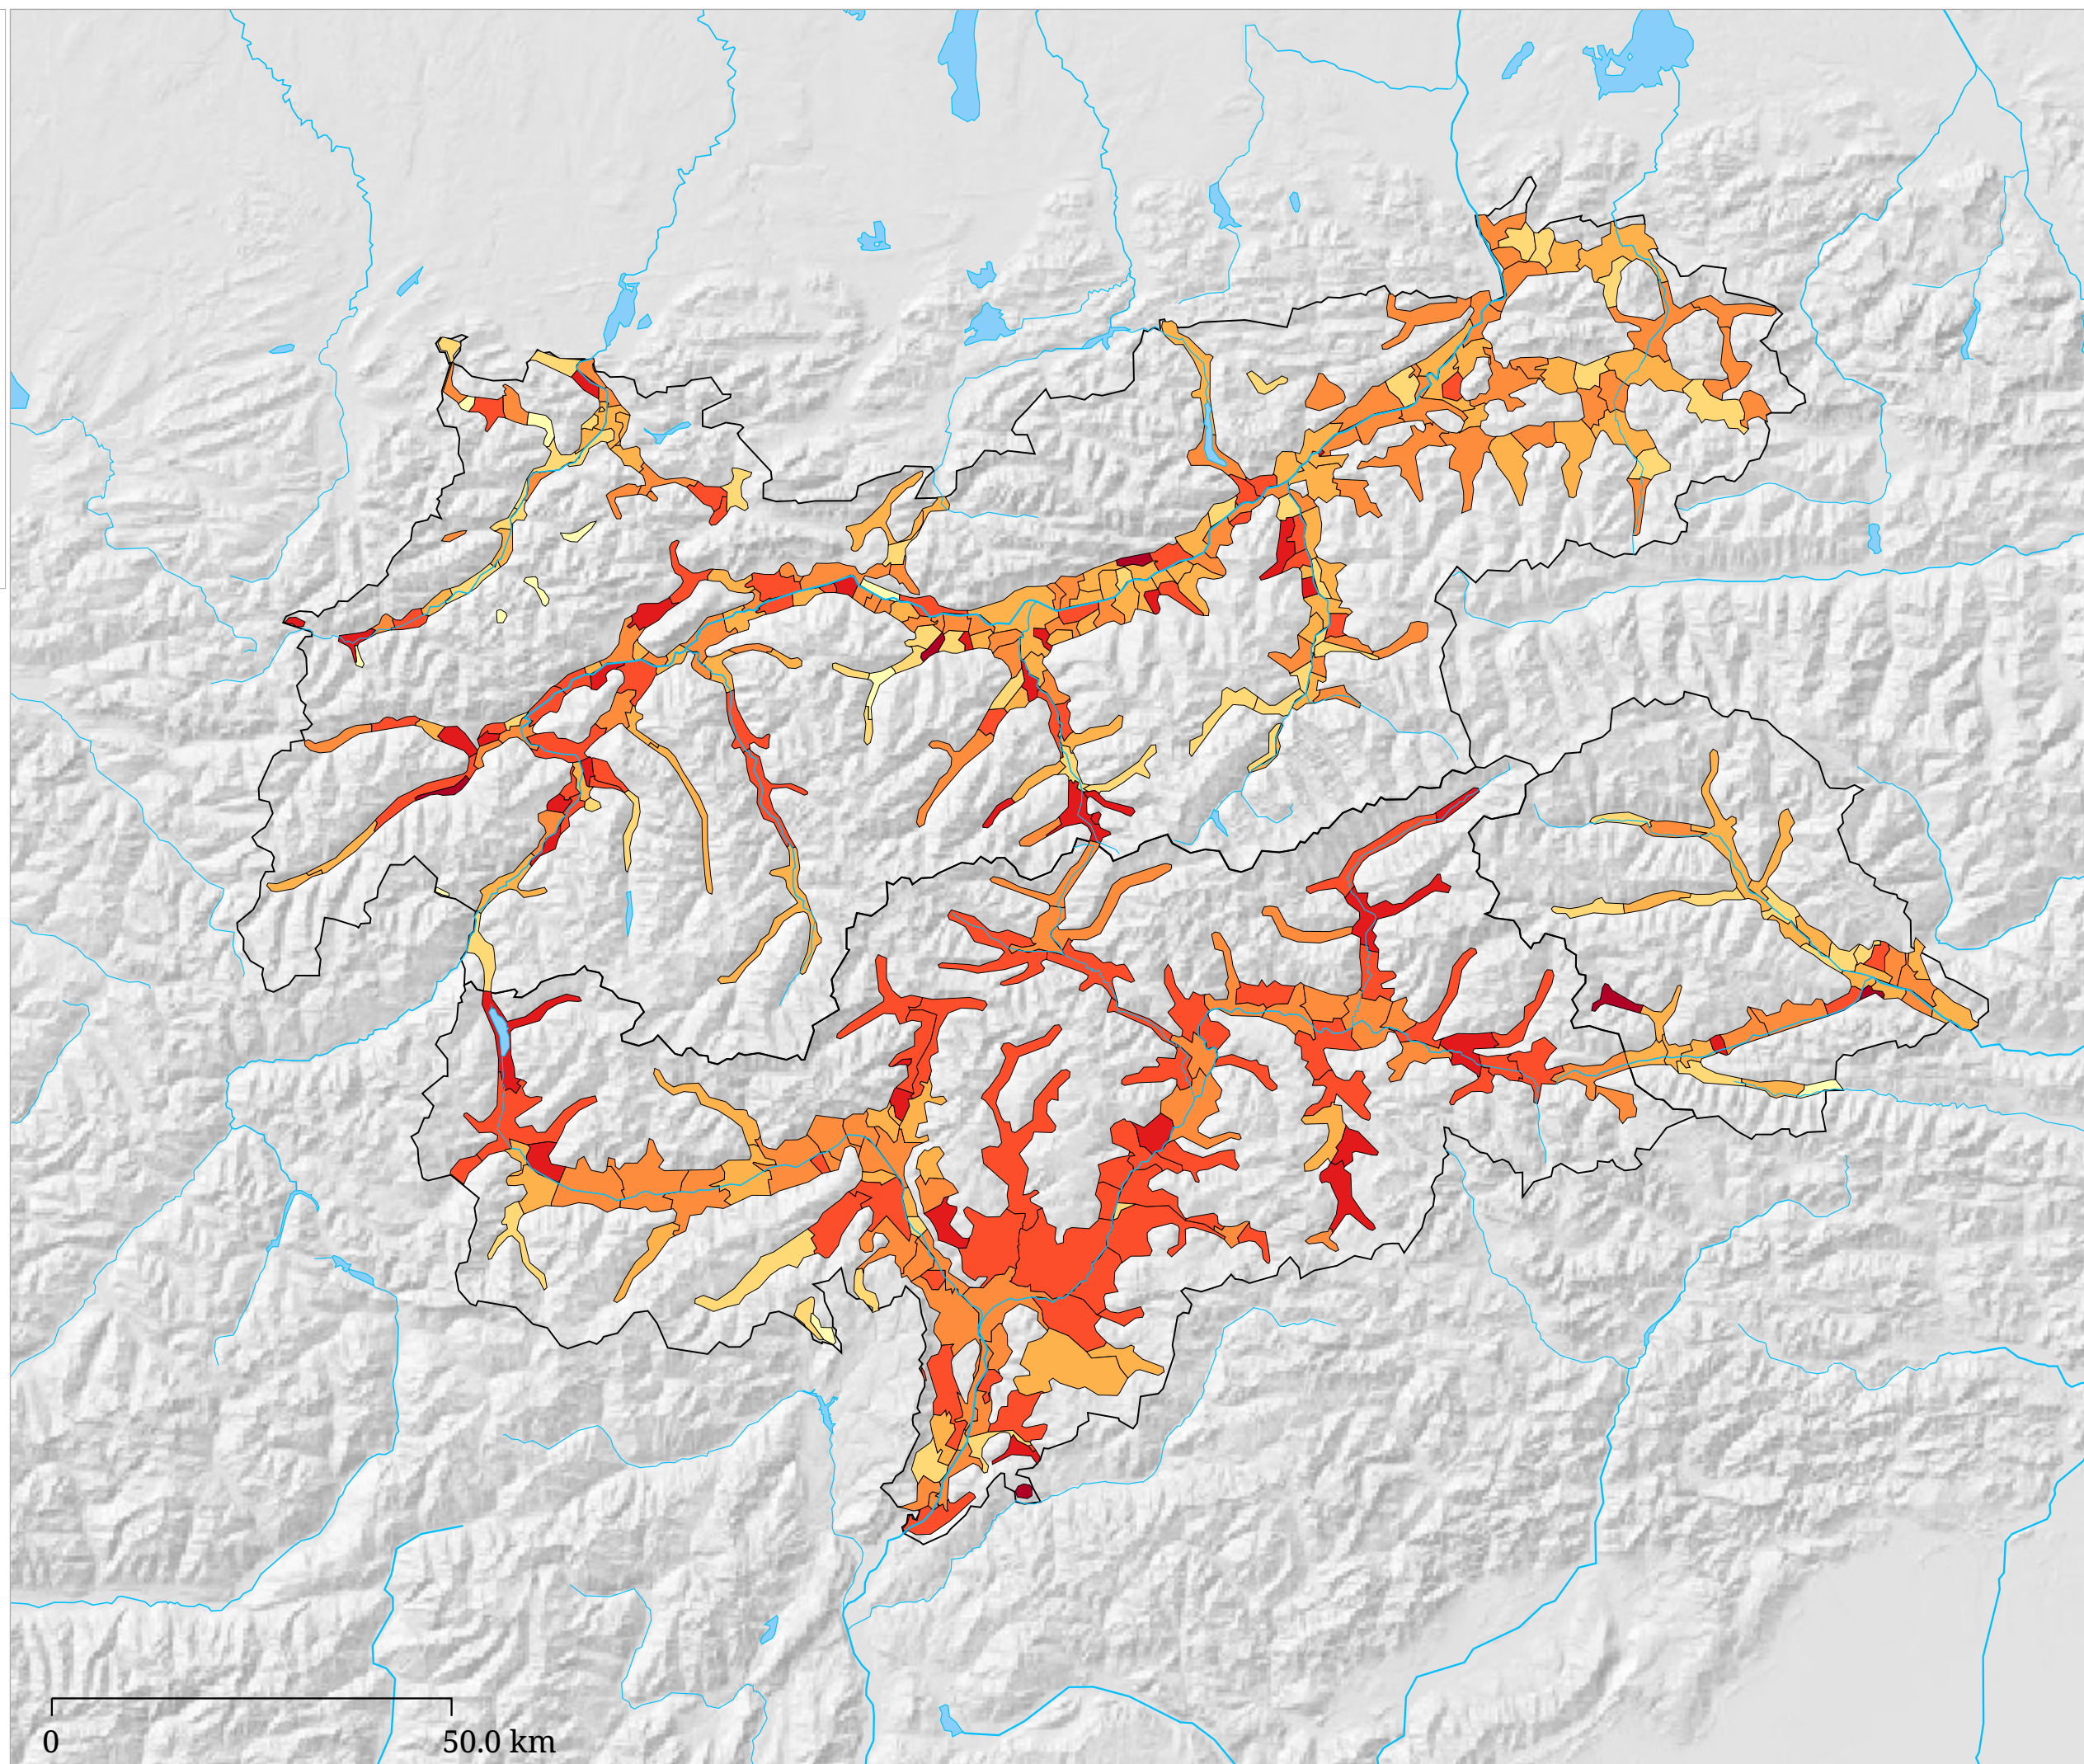

Kartenset »Aktuelle Bevölkerungsdaten (neu)« Geburtenziffer (Jahresende 2007)

Geburtenziffer ist ein Fachausdruck der Demografie, mit dem die Anzahl der "Lebendgeborenen pro Jahr bezogen auf 1000 Einwohner angegeben wird."
Wikipedia (2016)