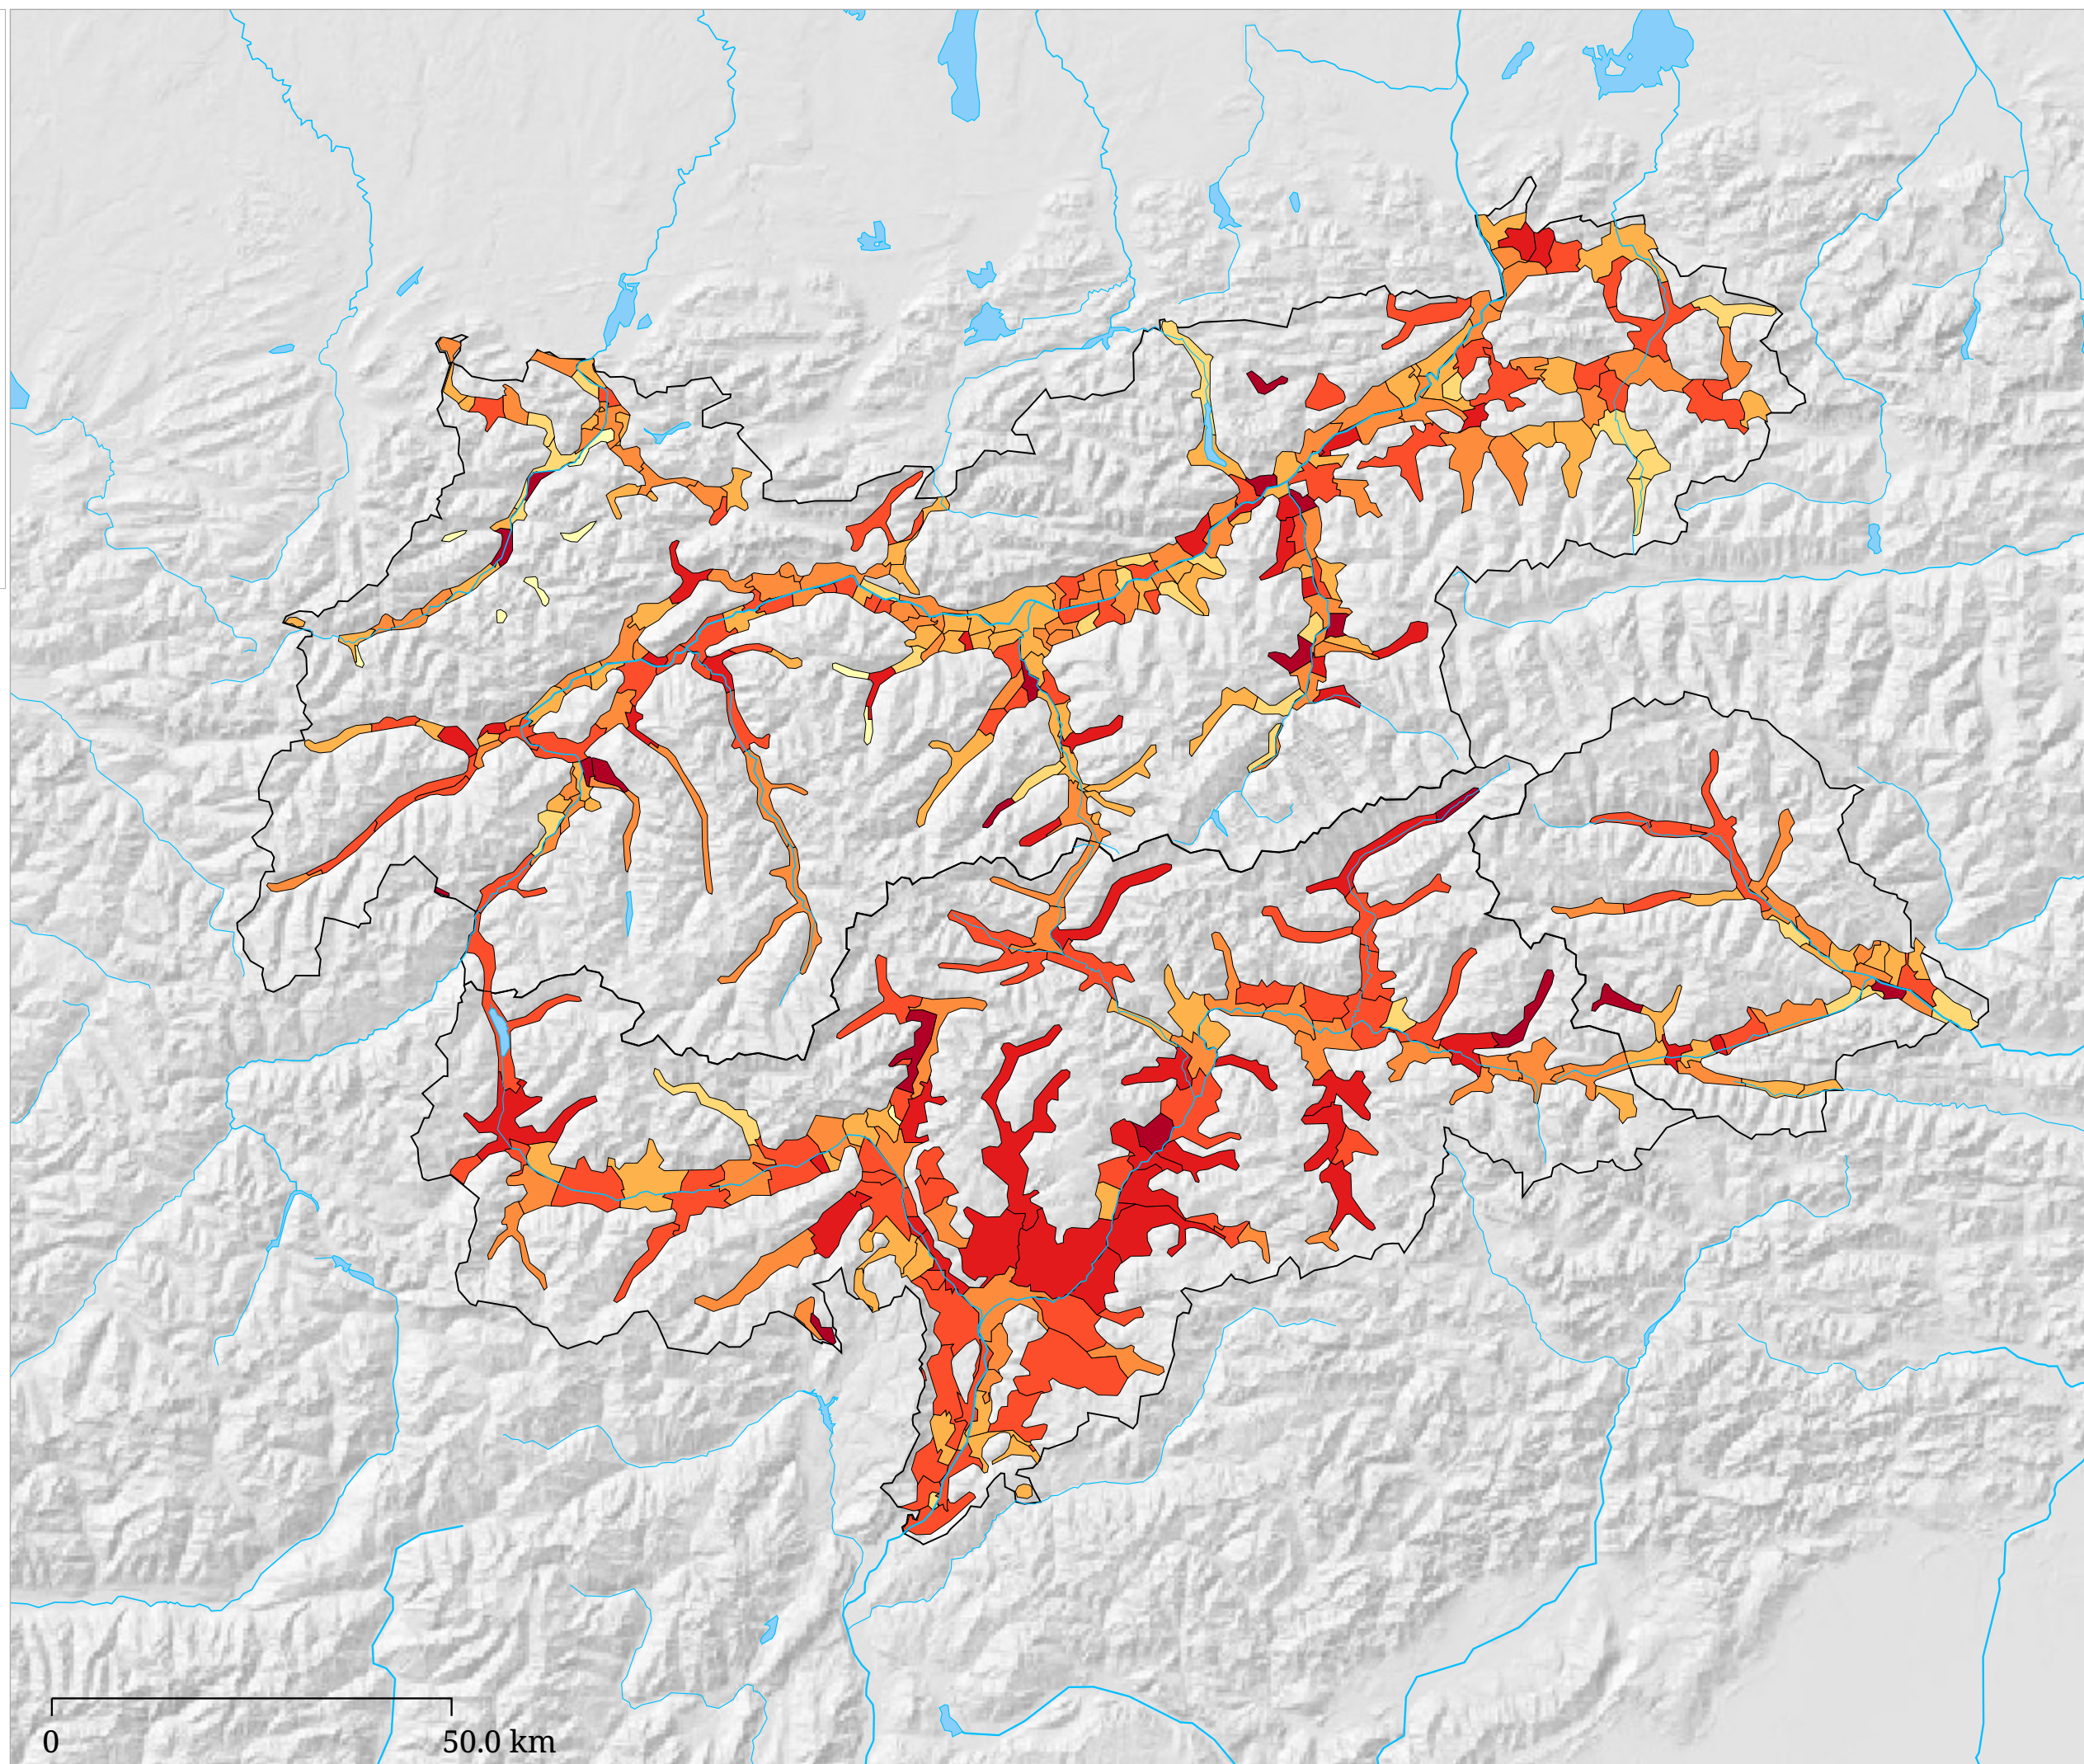

Kartenset »Aktuelle Bevölkerungsdaten (neu)« Geburtenziffer (Jahresende 2006)

Geburtenziffer ist ein Fachausdruck der Demografie, mit dem die Anzahl der "Lebendgeborenen pro Jahr bezogen auf 1000 Einwohner angegeben wird."
Wikipedia (2016)