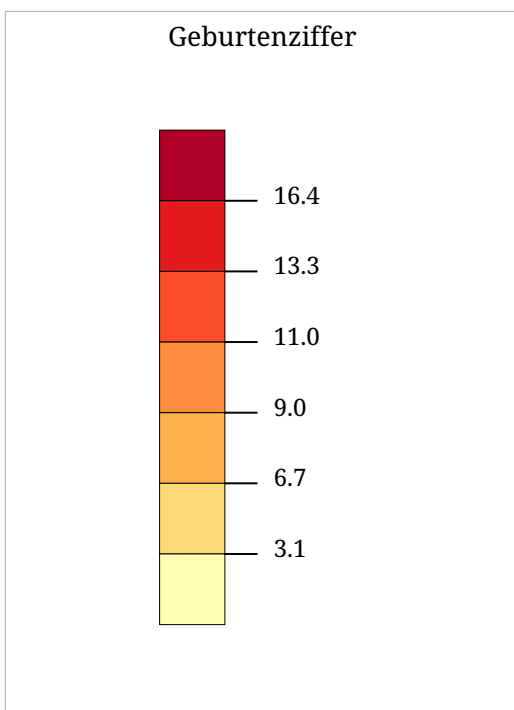

Kartenset »Aktuelle Bevölkerungsdaten (neu)« Geburtenziffer (Jahresende 2006)

Geburtenziffer ist ein Fachausdruck der Demografie, mit dem die Anzahl der "Lebendgeborenen pro Jahr bezogen auf 1000 Einwohner angegeben wird."
Wikipedia (2016)