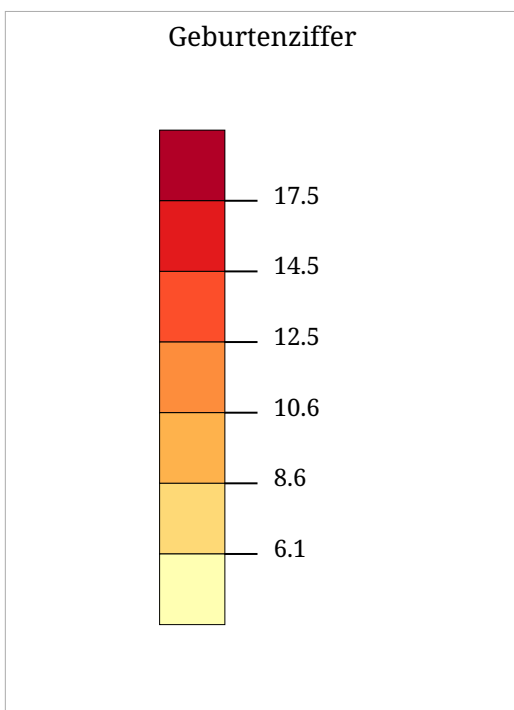

Kartenset »Aktuelle Bevölkerungsdaten (neu)«
Geburtenziffer (Jahresende 2001)

Geburtenziffer ist ein Fachausdruck der Demografie, mit dem die Anzahl der "Lebendgeborenen pro Jahr bezogen auf 1000 Einwohner angegeben wird."
Wikipedia (2016)