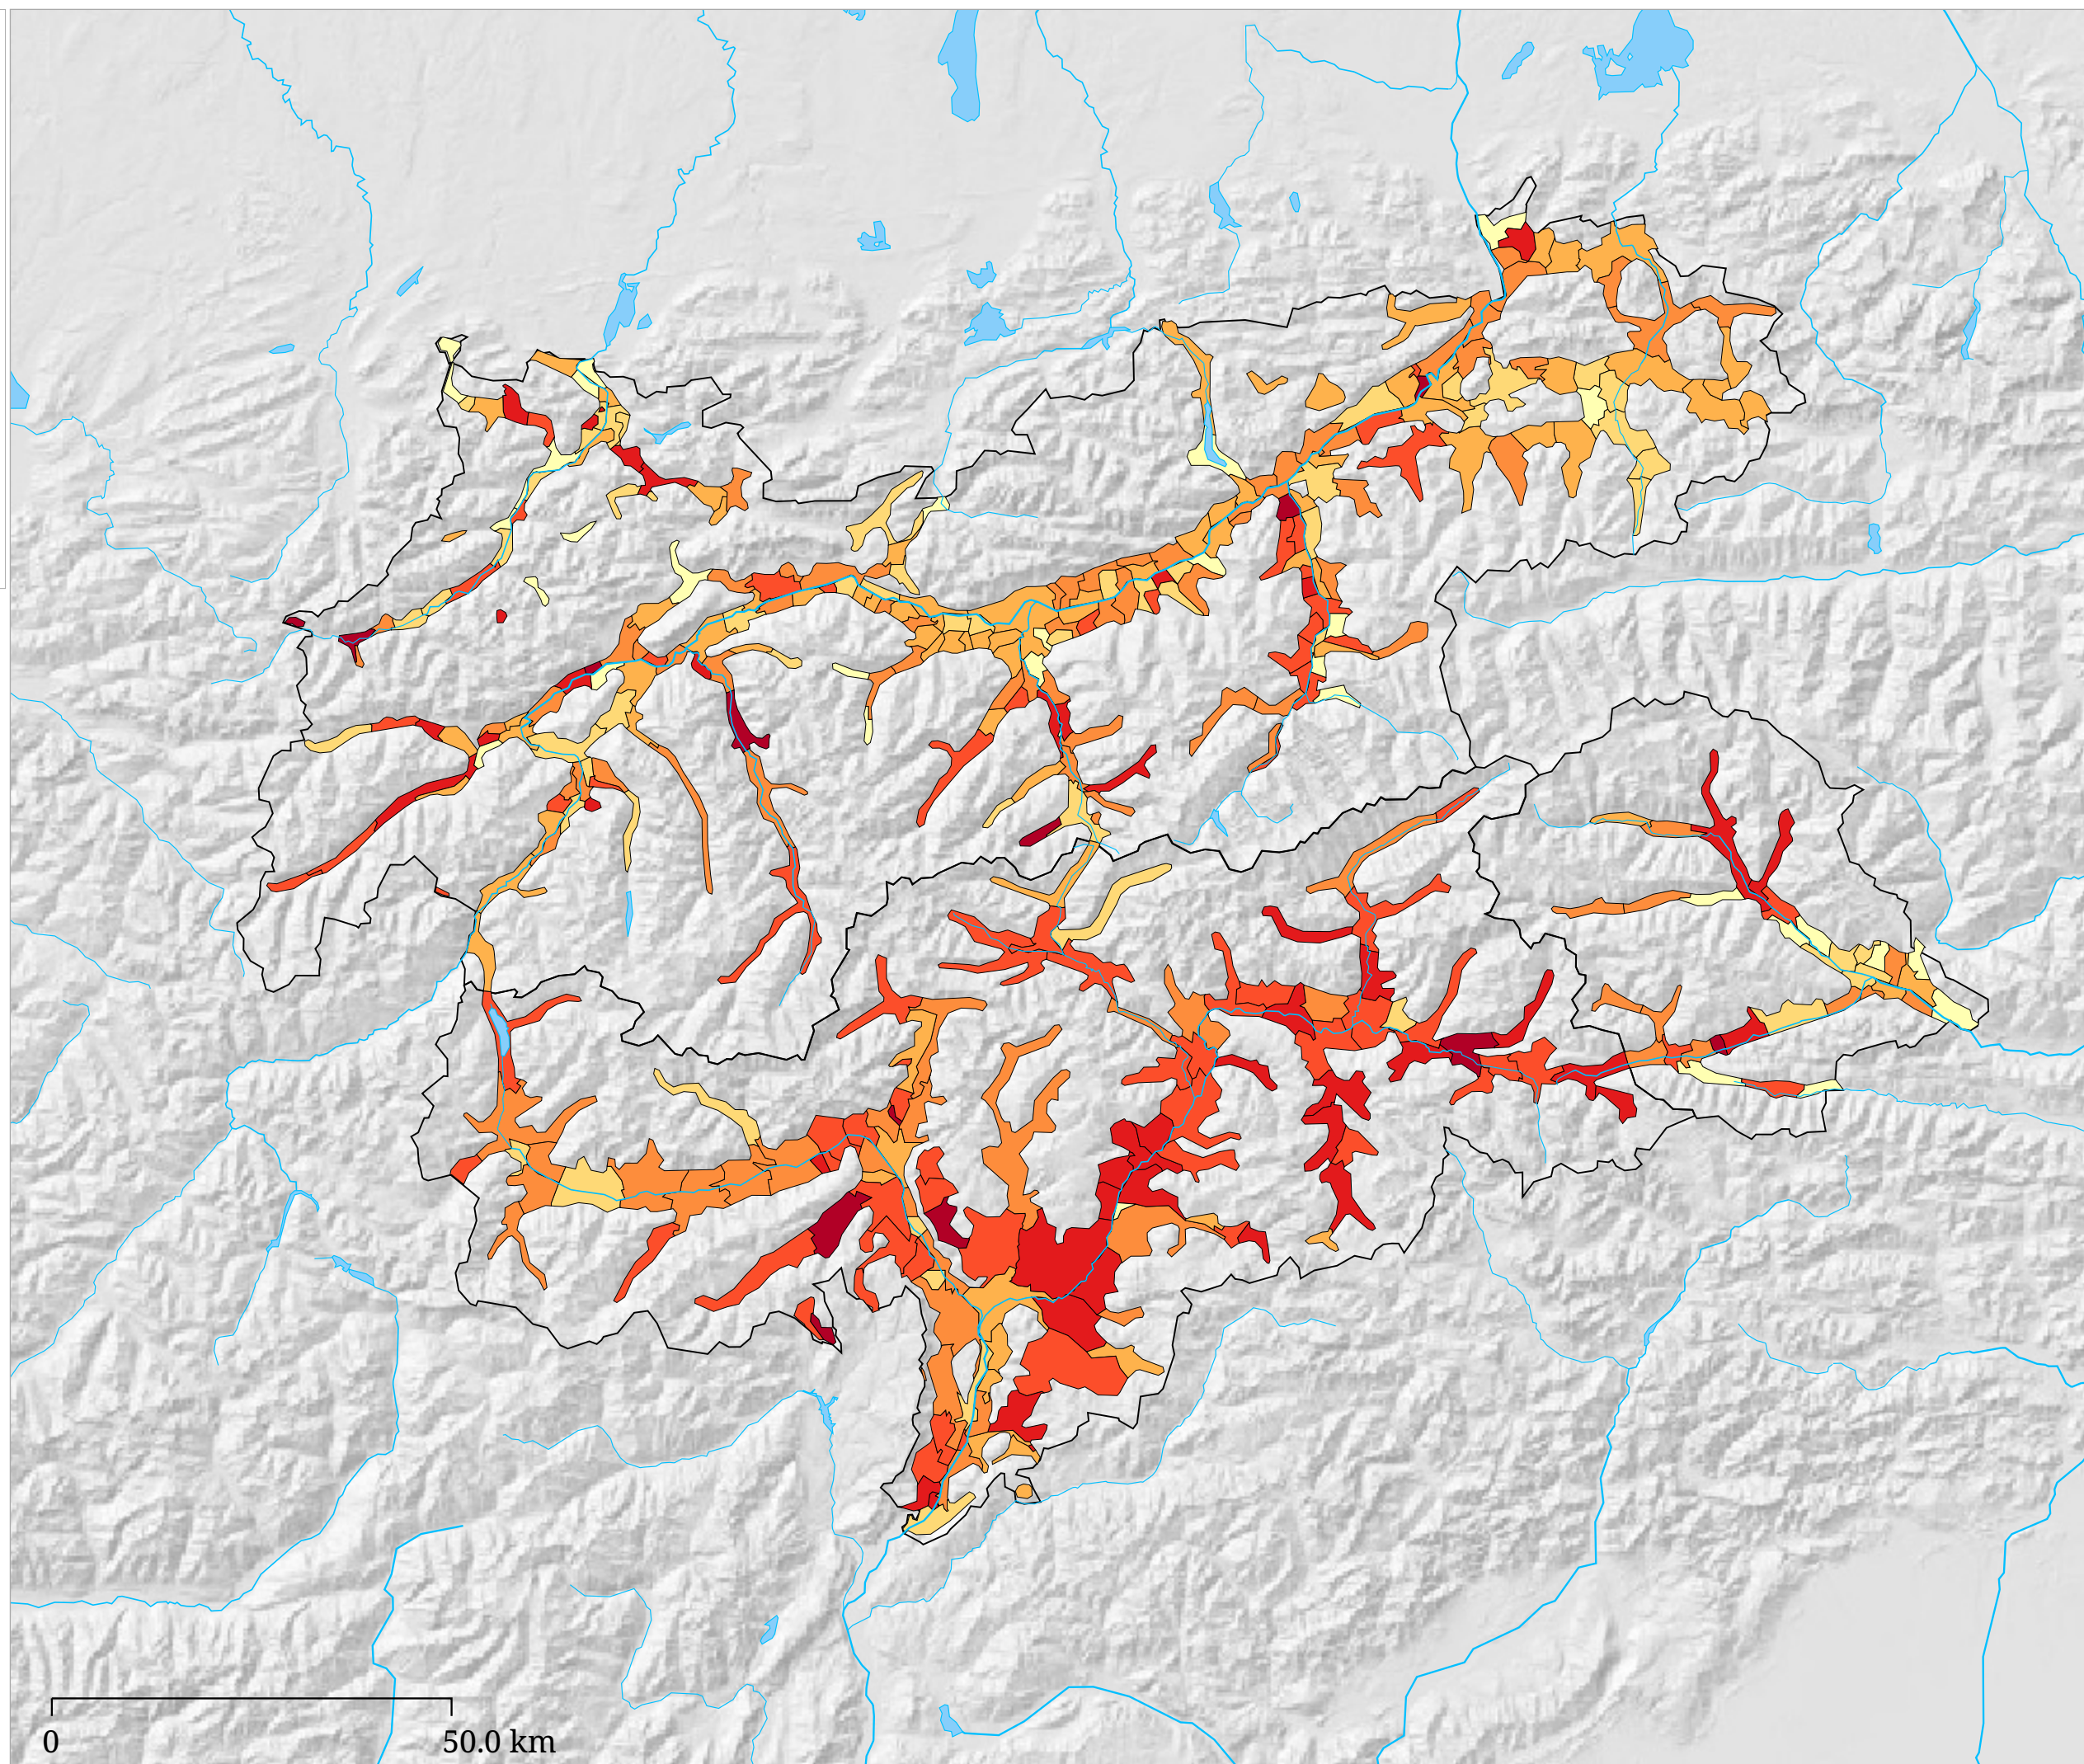

Kartenset »Aktuelle Bevölkerungsdaten (neu)«
Geburtenziffer (Jahresende 2001)

Geburtenziffer ist ein Fachausdruck der Demografie, mit dem die Anzahl der "Lebendgeborenen pro Jahr bezogen auf 1000 Einwohner angegeben wird."
Wikipedia (2016)