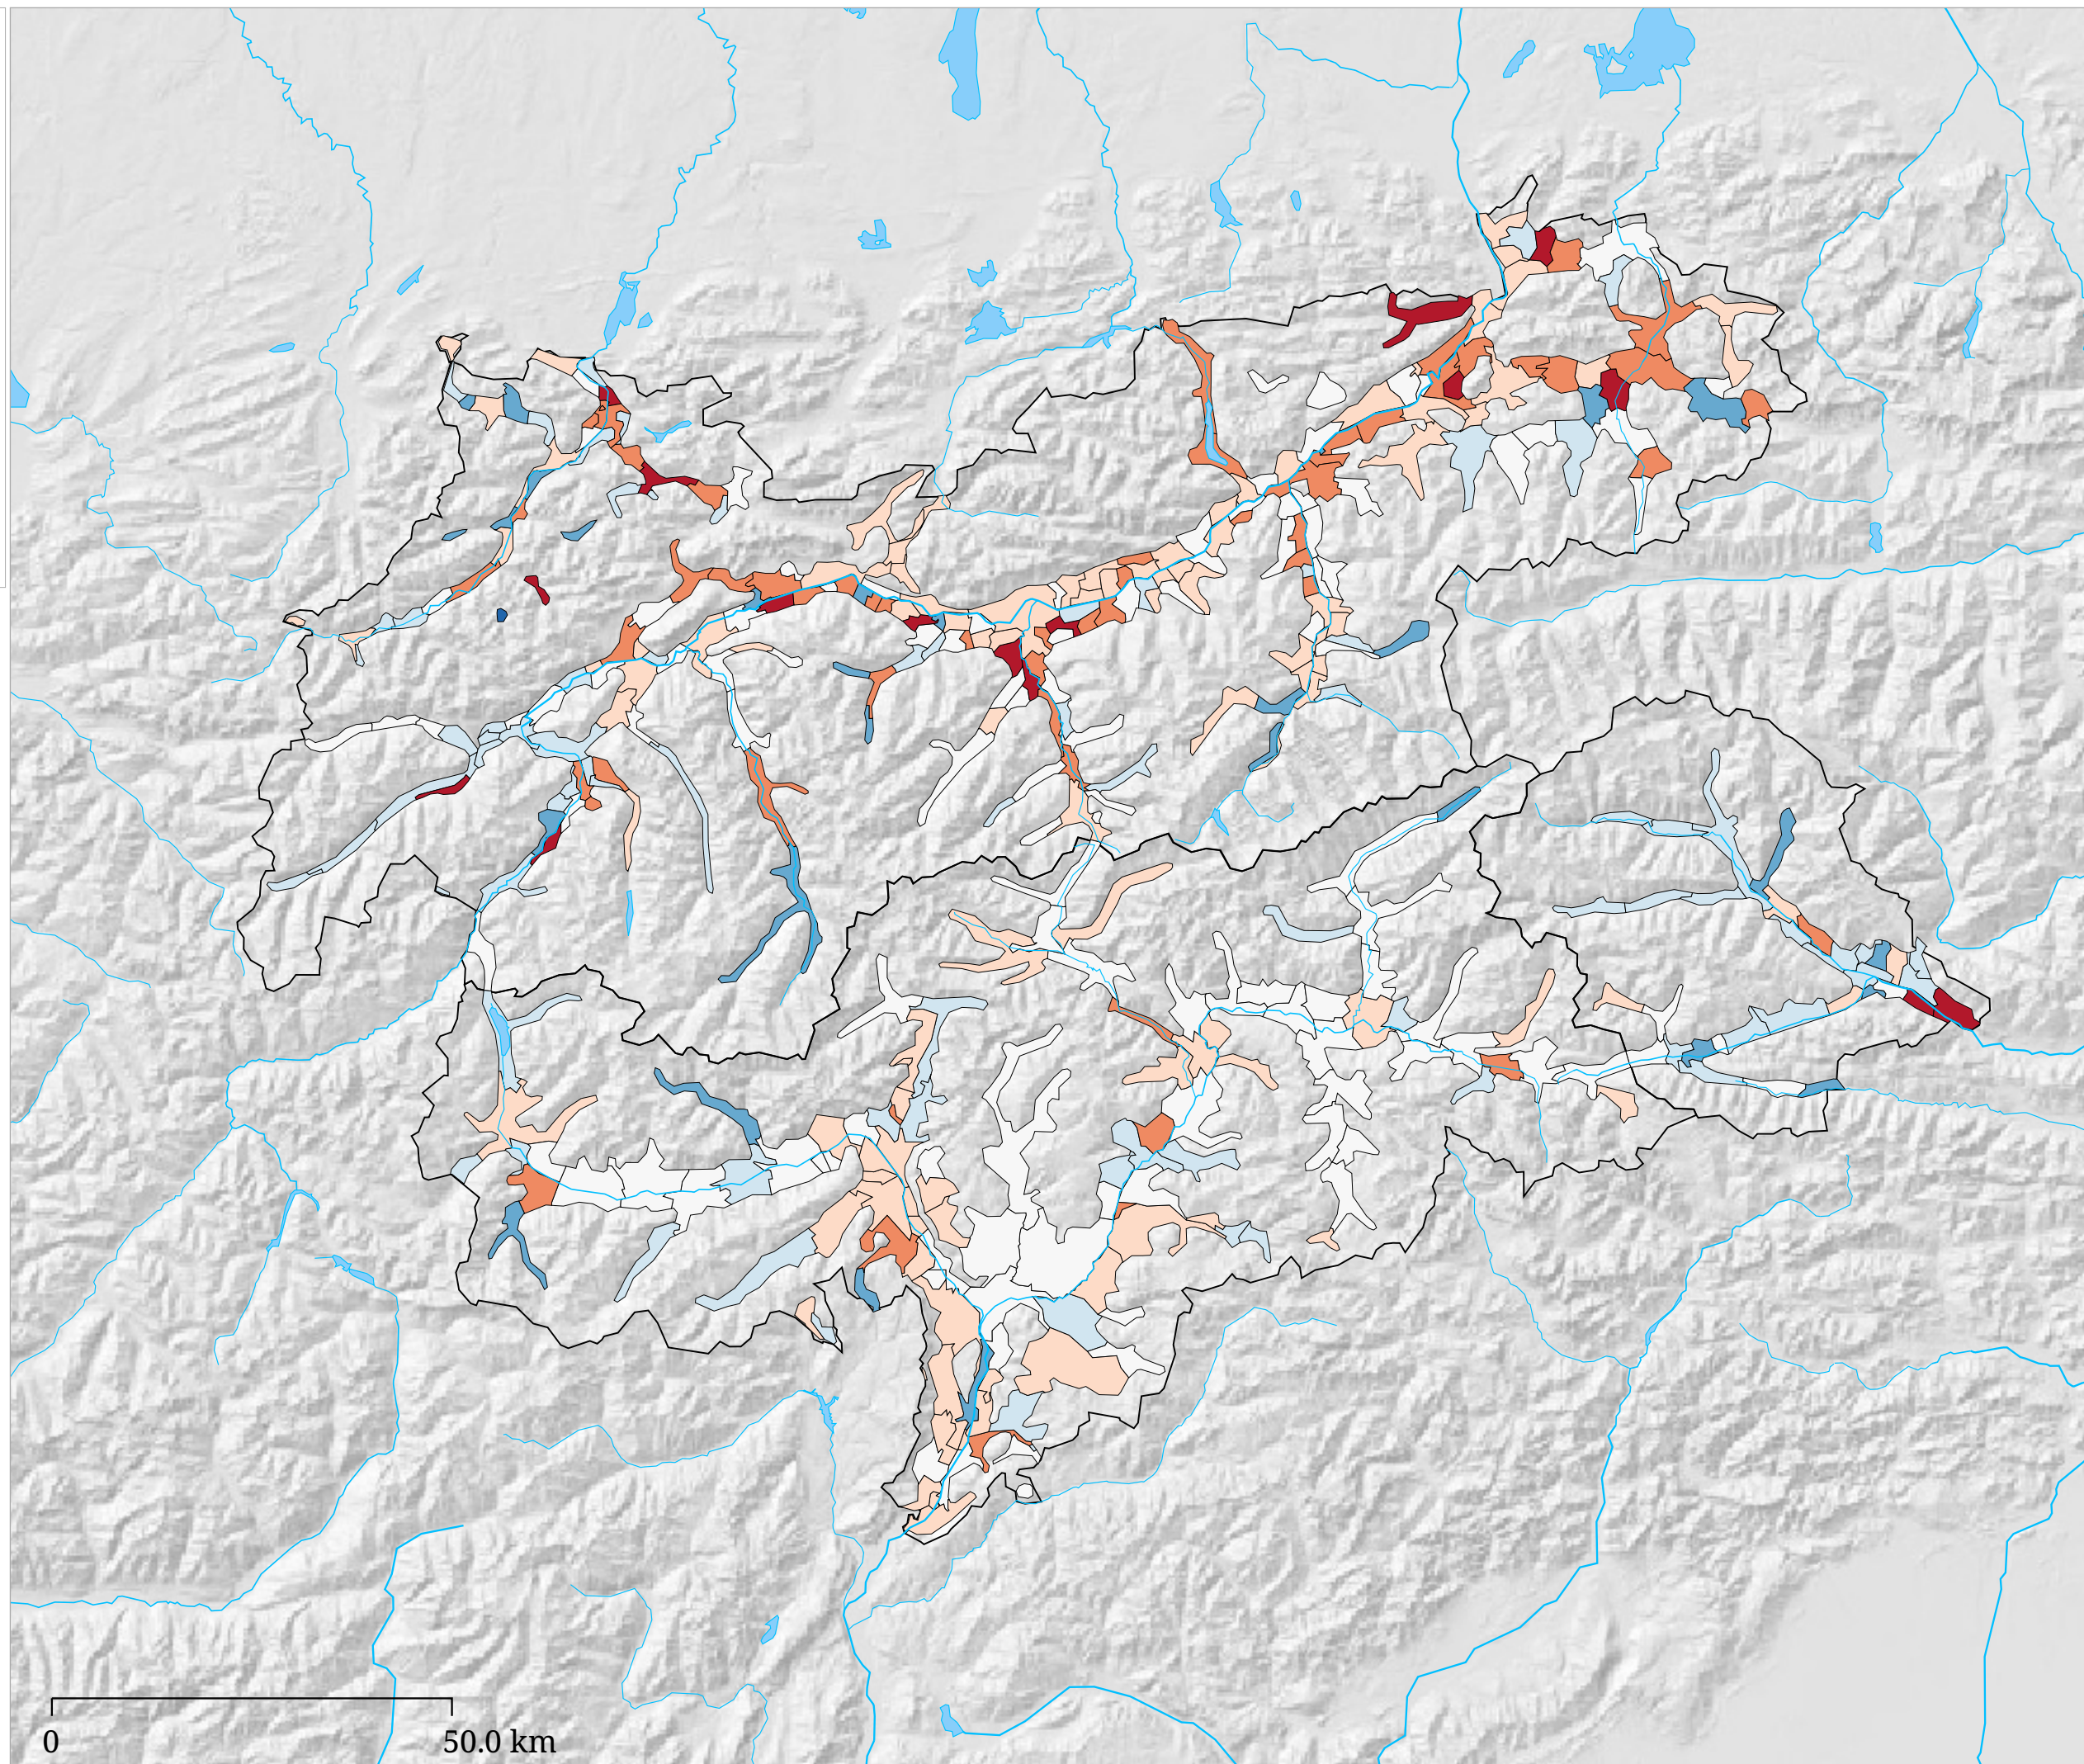

Kartenset »Aktuelle Bevölkerungsdaten (neu)« Bevölkerungsentwicklung insgesamt (Veränderungsrate) (Jahresende 2016)

Bevölkerungsentwicklung
insgesamt (Veränderungsrate)

"Dieser Indikator weist die Veränderung eines Bevölkerungsbestandes anhand der natürlichen und räumlichen Bevölkerungsbewegung aus. Er stellt somit die Veränderungsrate zum jeweiligen Vorjahr dar und zeigt die Richtung einer Bevölkerungsentwicklung (Zunahme oder Abnahme) auf. Die Entwicklung einer Bevölkerung hat massive Einflüsse auf die städteplanerische Gestaltung, z.B. auf allgemeine Infrastruktureinrichtungen in den Bereichen Kultur, Bildung, Sport, Verkehrsanlagen sowie dem Wohnungsbau bzw. -rückbau." VSt (2011)