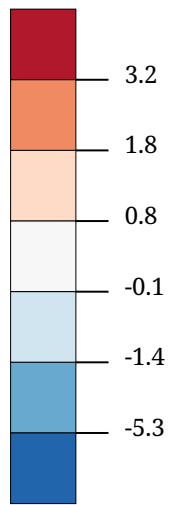

Kartenset »Aktuelle Bevölkerungsdaten (neu)« Bevölkerungsentwicklung insgesamt (Veränderungsrate) (Jahresende 2016)

Bevölkerungsentwicklung
insgesamt (Veränderungsrate)

"Dieser Indikator weist die Veränderung eines Bevölkerungsbestandes anhand der natürlichen und räumlichen Bevölkerungsbewegung aus. Er stellt somit die Veränderungsrate zum jeweiligen Vorjahr dar und zeigt die Richtung einer Bevölkerungsentwicklung (Zunahme oder Abnahme) auf. Die Entwicklung einer Bevölkerung hat massive Einflüsse auf die städteplanerische Gestaltung, z.B. auf allgemeine Infrastruktureinrichtungen in den Bereichen Kultur, Bildung, Sport, Verkehrsanlagen sowie dem Wohnungsbau bzw. -rückbau." VSt (2011)