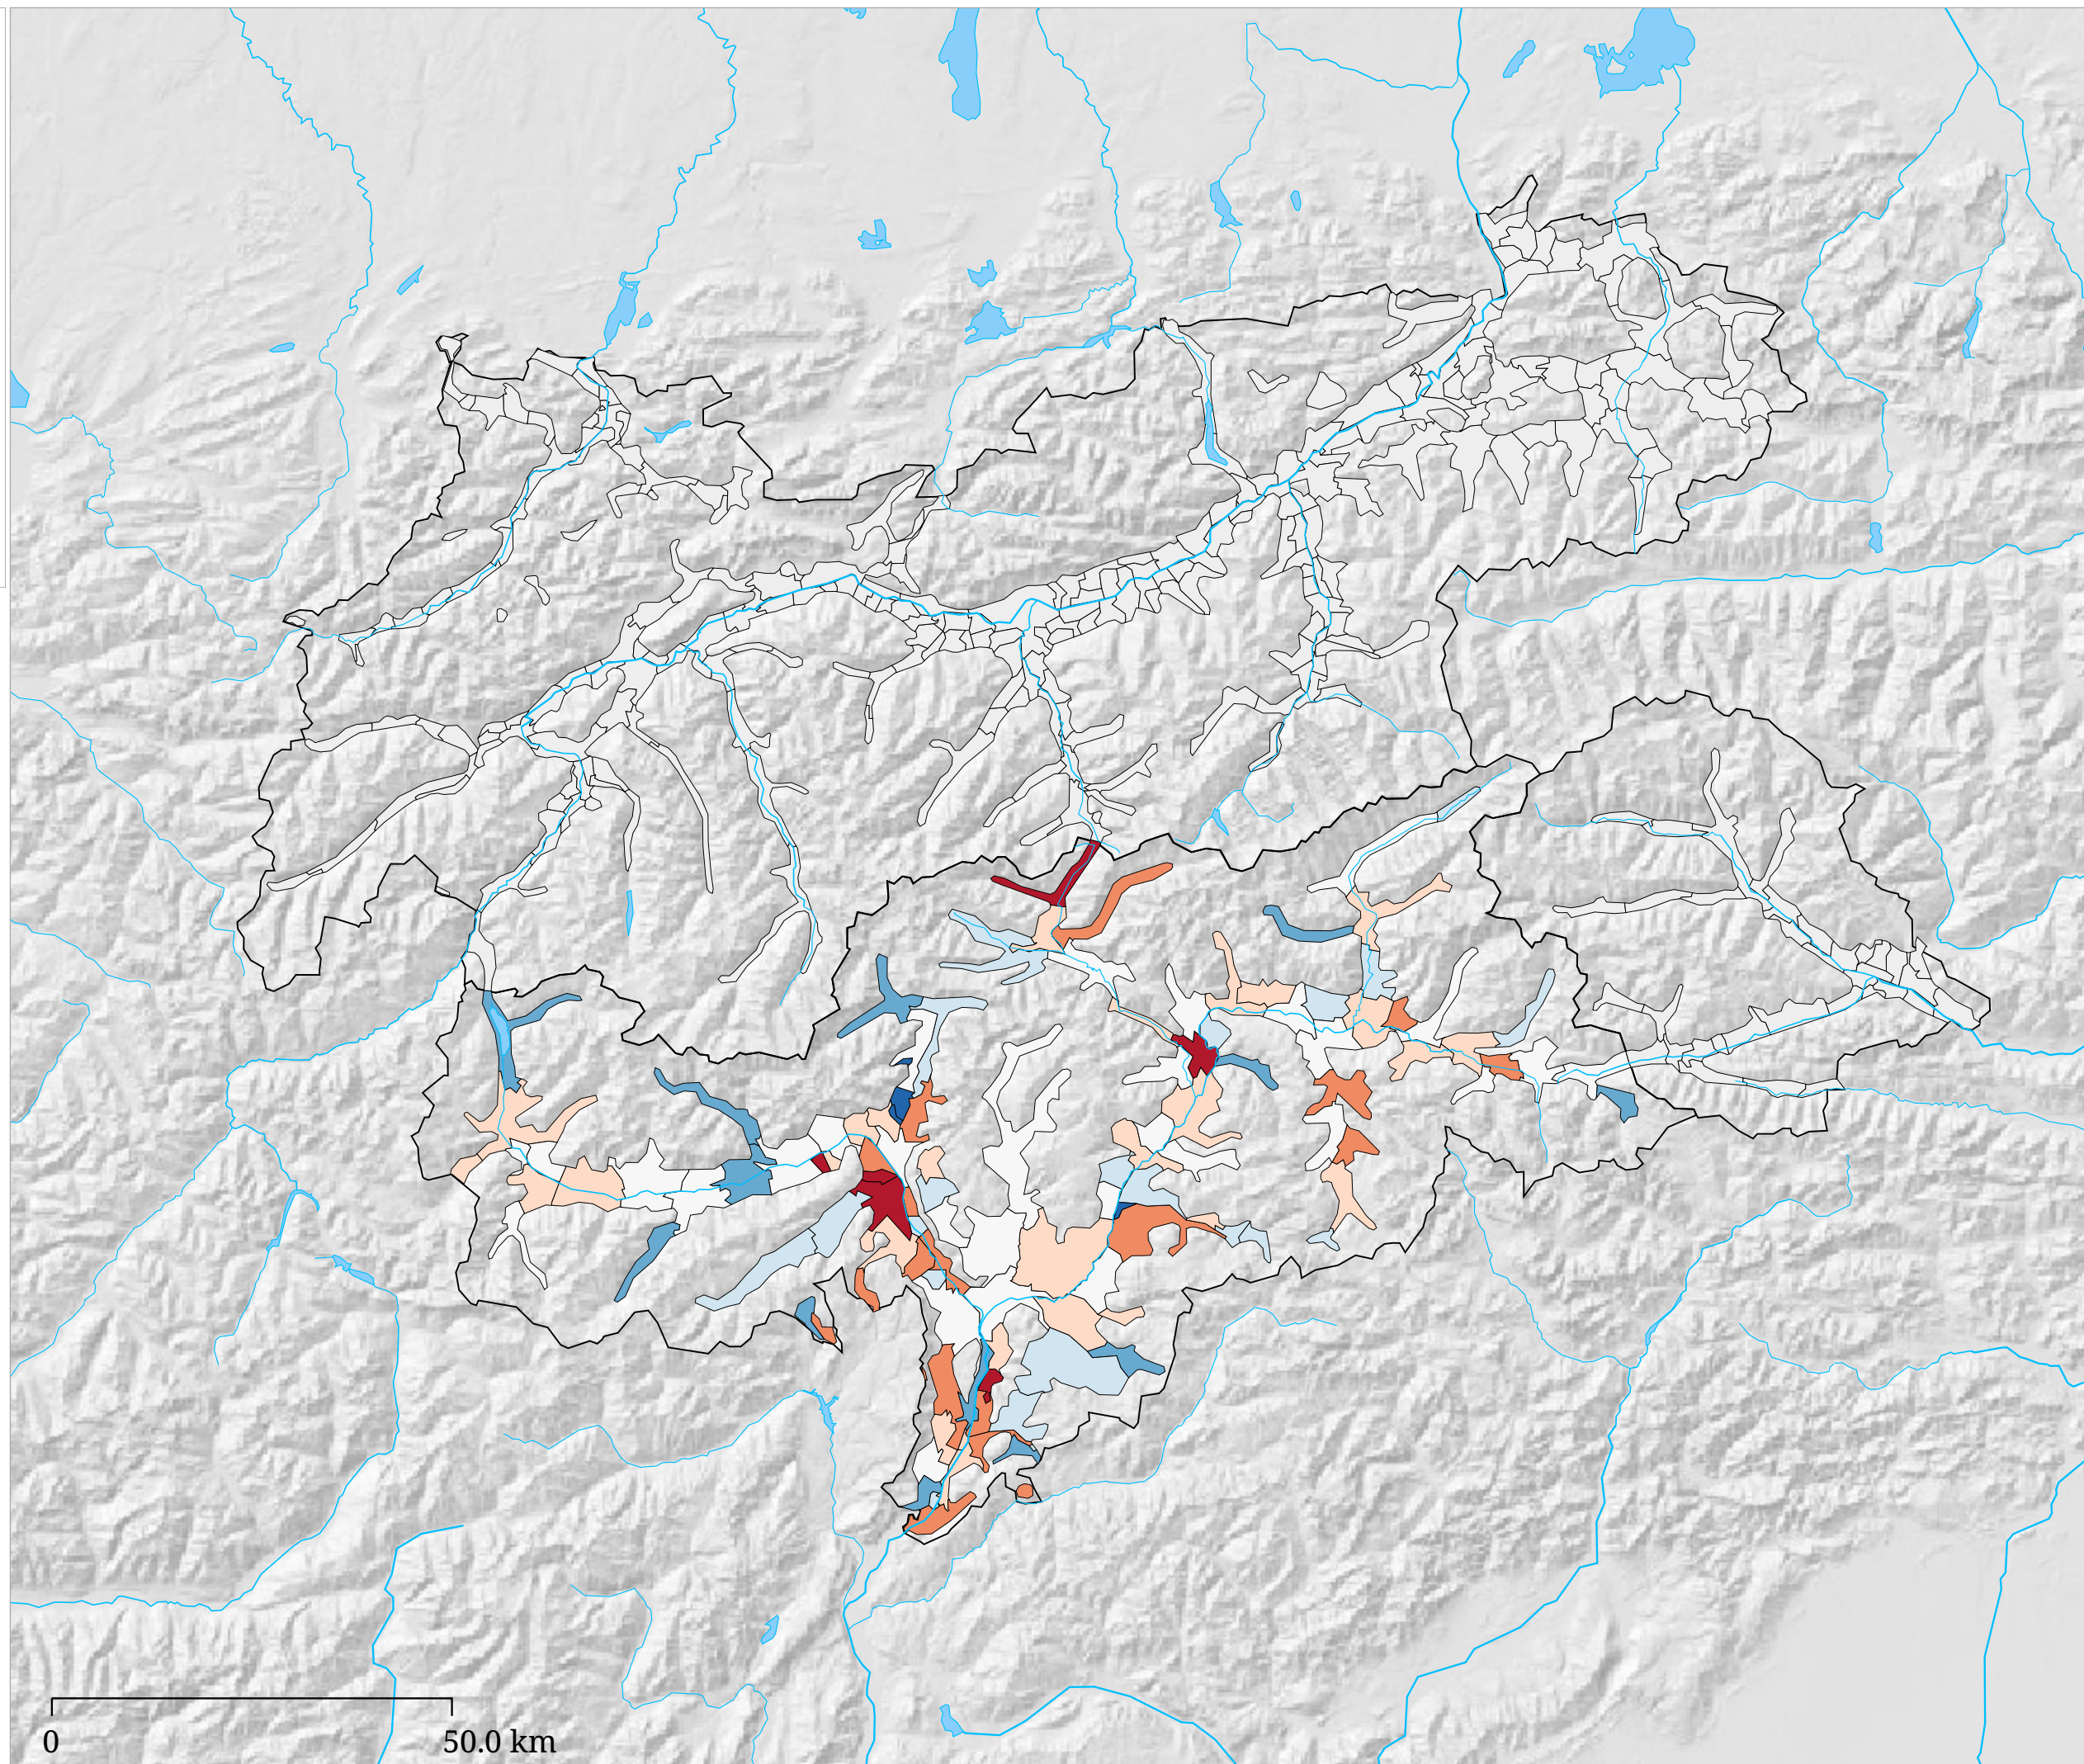

# Kartenset »Aktuelle Bevölkerungsdaten (neu)«

## Bevölkerungsentwicklung insgesamt (Veränderungsrate) (Jahresende 2015)

Bevölkerungsentwicklung  
insgesamt (Veränderungsrate)

"Dieser Indikator weist die Veränderung eines Bevölkerungsbestandes anhand der natürlichen und räumlichen Bevölkerungsbewegung aus. Er stellt somit die Veränderungsrate zum jeweiligen Vorjahr dar und zeigt die Richtung einer Bevölkerungsentwicklung (Zunahme oder Abnahme) auf. Die Entwicklung einer Bevölkerung hat massive Einflüsse auf die städteplanerische Gestaltung, z.B. auf allgemeine Infrastruktureinrichtungen in den Bereichen Kultur, Bildung, Sport, Verkehrsanlagen sowie dem Wohnungsbau bzw. -rückbau." VDst (2011)