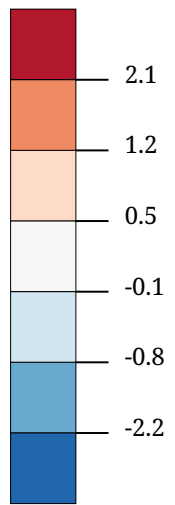

# Kartenset »Aktuelle Bevölkerungsdaten (neu)«

## Bevölkerungsentwicklung insgesamt (Veränderungsrate) (Jahresende 2015)

Bevölkerungsentwicklung  
insgesamt (Veränderungsrate)

"Dieser Indikator weist die Veränderung eines Bevölkerungsbestandes anhand der natürlichen und räumlichen Bevölkerungsbewegung aus. Er stellt somit die Veränderungsrate zum jeweiligen Vorjahr dar und zeigt die Richtung einer Bevölkerungsentwicklung (Zunahme oder Abnahme) auf. Die Entwicklung einer Bevölkerung hat massive Einflüsse auf die städteplanerische Gestaltung, z.B. auf allgemeine Infrastruktureinrichtungen in den Bereichen Kultur, Bildung, Sport, Verkehrsanlagen sowie dem Wohnungsbau bzw. -rückbau." VDst (2011)