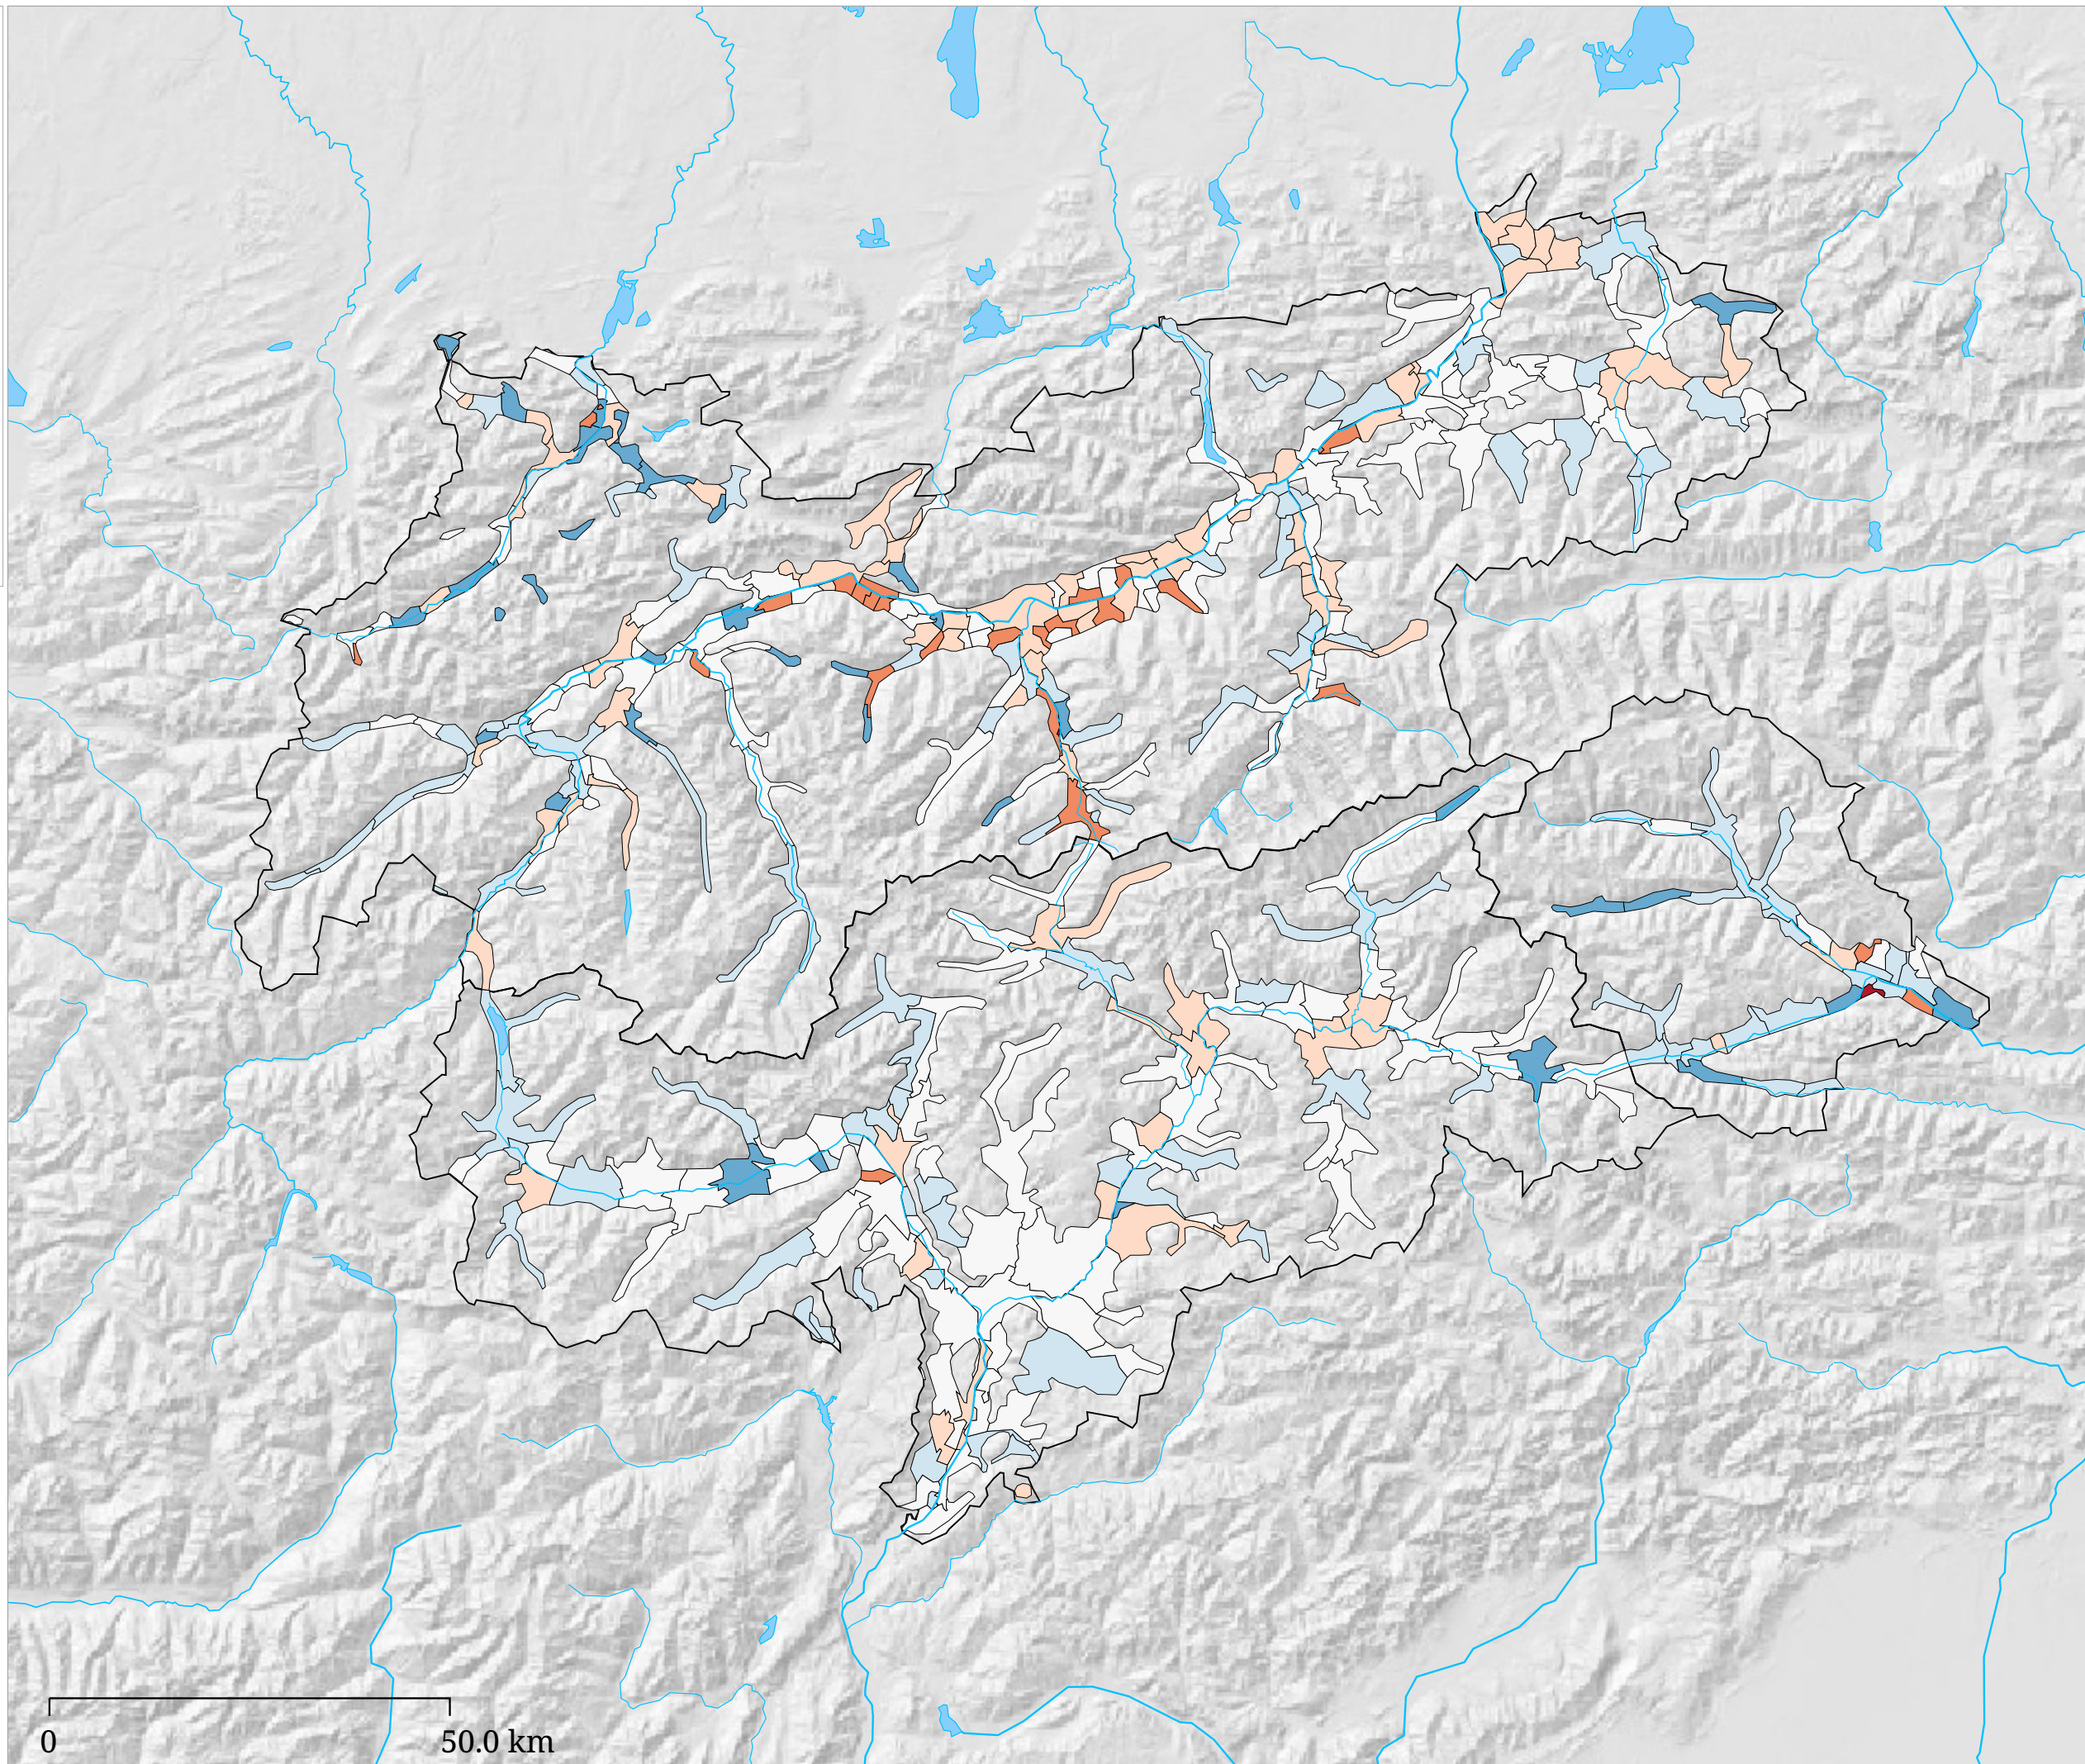

Kartenset »Aktuelle Bevölkerungsdaten (neu)« Bevölkerungsentwicklung insgesamt (Veränderungsrate) (Jahresende 2014)

Bevölkerungsentwicklung
insgesamt (Veränderungsrate)

"Dieser Indikator weist die Veränderung eines Bevölkerungsbestandes anhand der natürlichen und räumlichen Bevölkerungsbewegung aus. Er stellt somit die Veränderungsrate zum jeweiligen Vorjahr dar und zeigt die Richtung einer Bevölkerungsentwicklung (Zunahme oder Abnahme) auf. Die Entwicklung einer Bevölkerung hat massive Einflüsse auf die städteplanerische Gestaltung, z.B. auf allgemeine Infrastruktureinrichtungen in den Bereichen Kultur, Bildung, Sport, Verkehrsanlagen sowie dem Wohnungsbau bzw. -rückbau." VDst (2011)