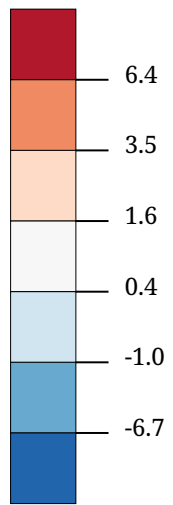

Kartenset »Aktuelle Bevölkerungsdaten (neu)« Bevölkerungsentwicklung insgesamt (Veränderungsrate) (Jahresende 2013)

Bevölkerungsentwicklung
insgesamt (Veränderungsrate)

"Dieser Indikator weist die Veränderung eines Bevölkerungsbestandes anhand der natürlichen und räumlichen Bevölkerungsbewegung aus. Er stellt somit die Veränderungsrate zum jeweiligen Vorjahr dar und zeigt die Richtung einer Bevölkerungsentwicklung (Zunahme oder Abnahme) auf. Die Entwicklung einer Bevölkerung hat massive Einflüsse auf die städteplanerische Gestaltung, z.B. auf allgemeine Infrastruktureinrichtungen in den Bereichen Kultur, Bildung, Sport, Verkehrsanlagen sowie dem Wohnungsbau bzw. -rückbau." VDst (2011)