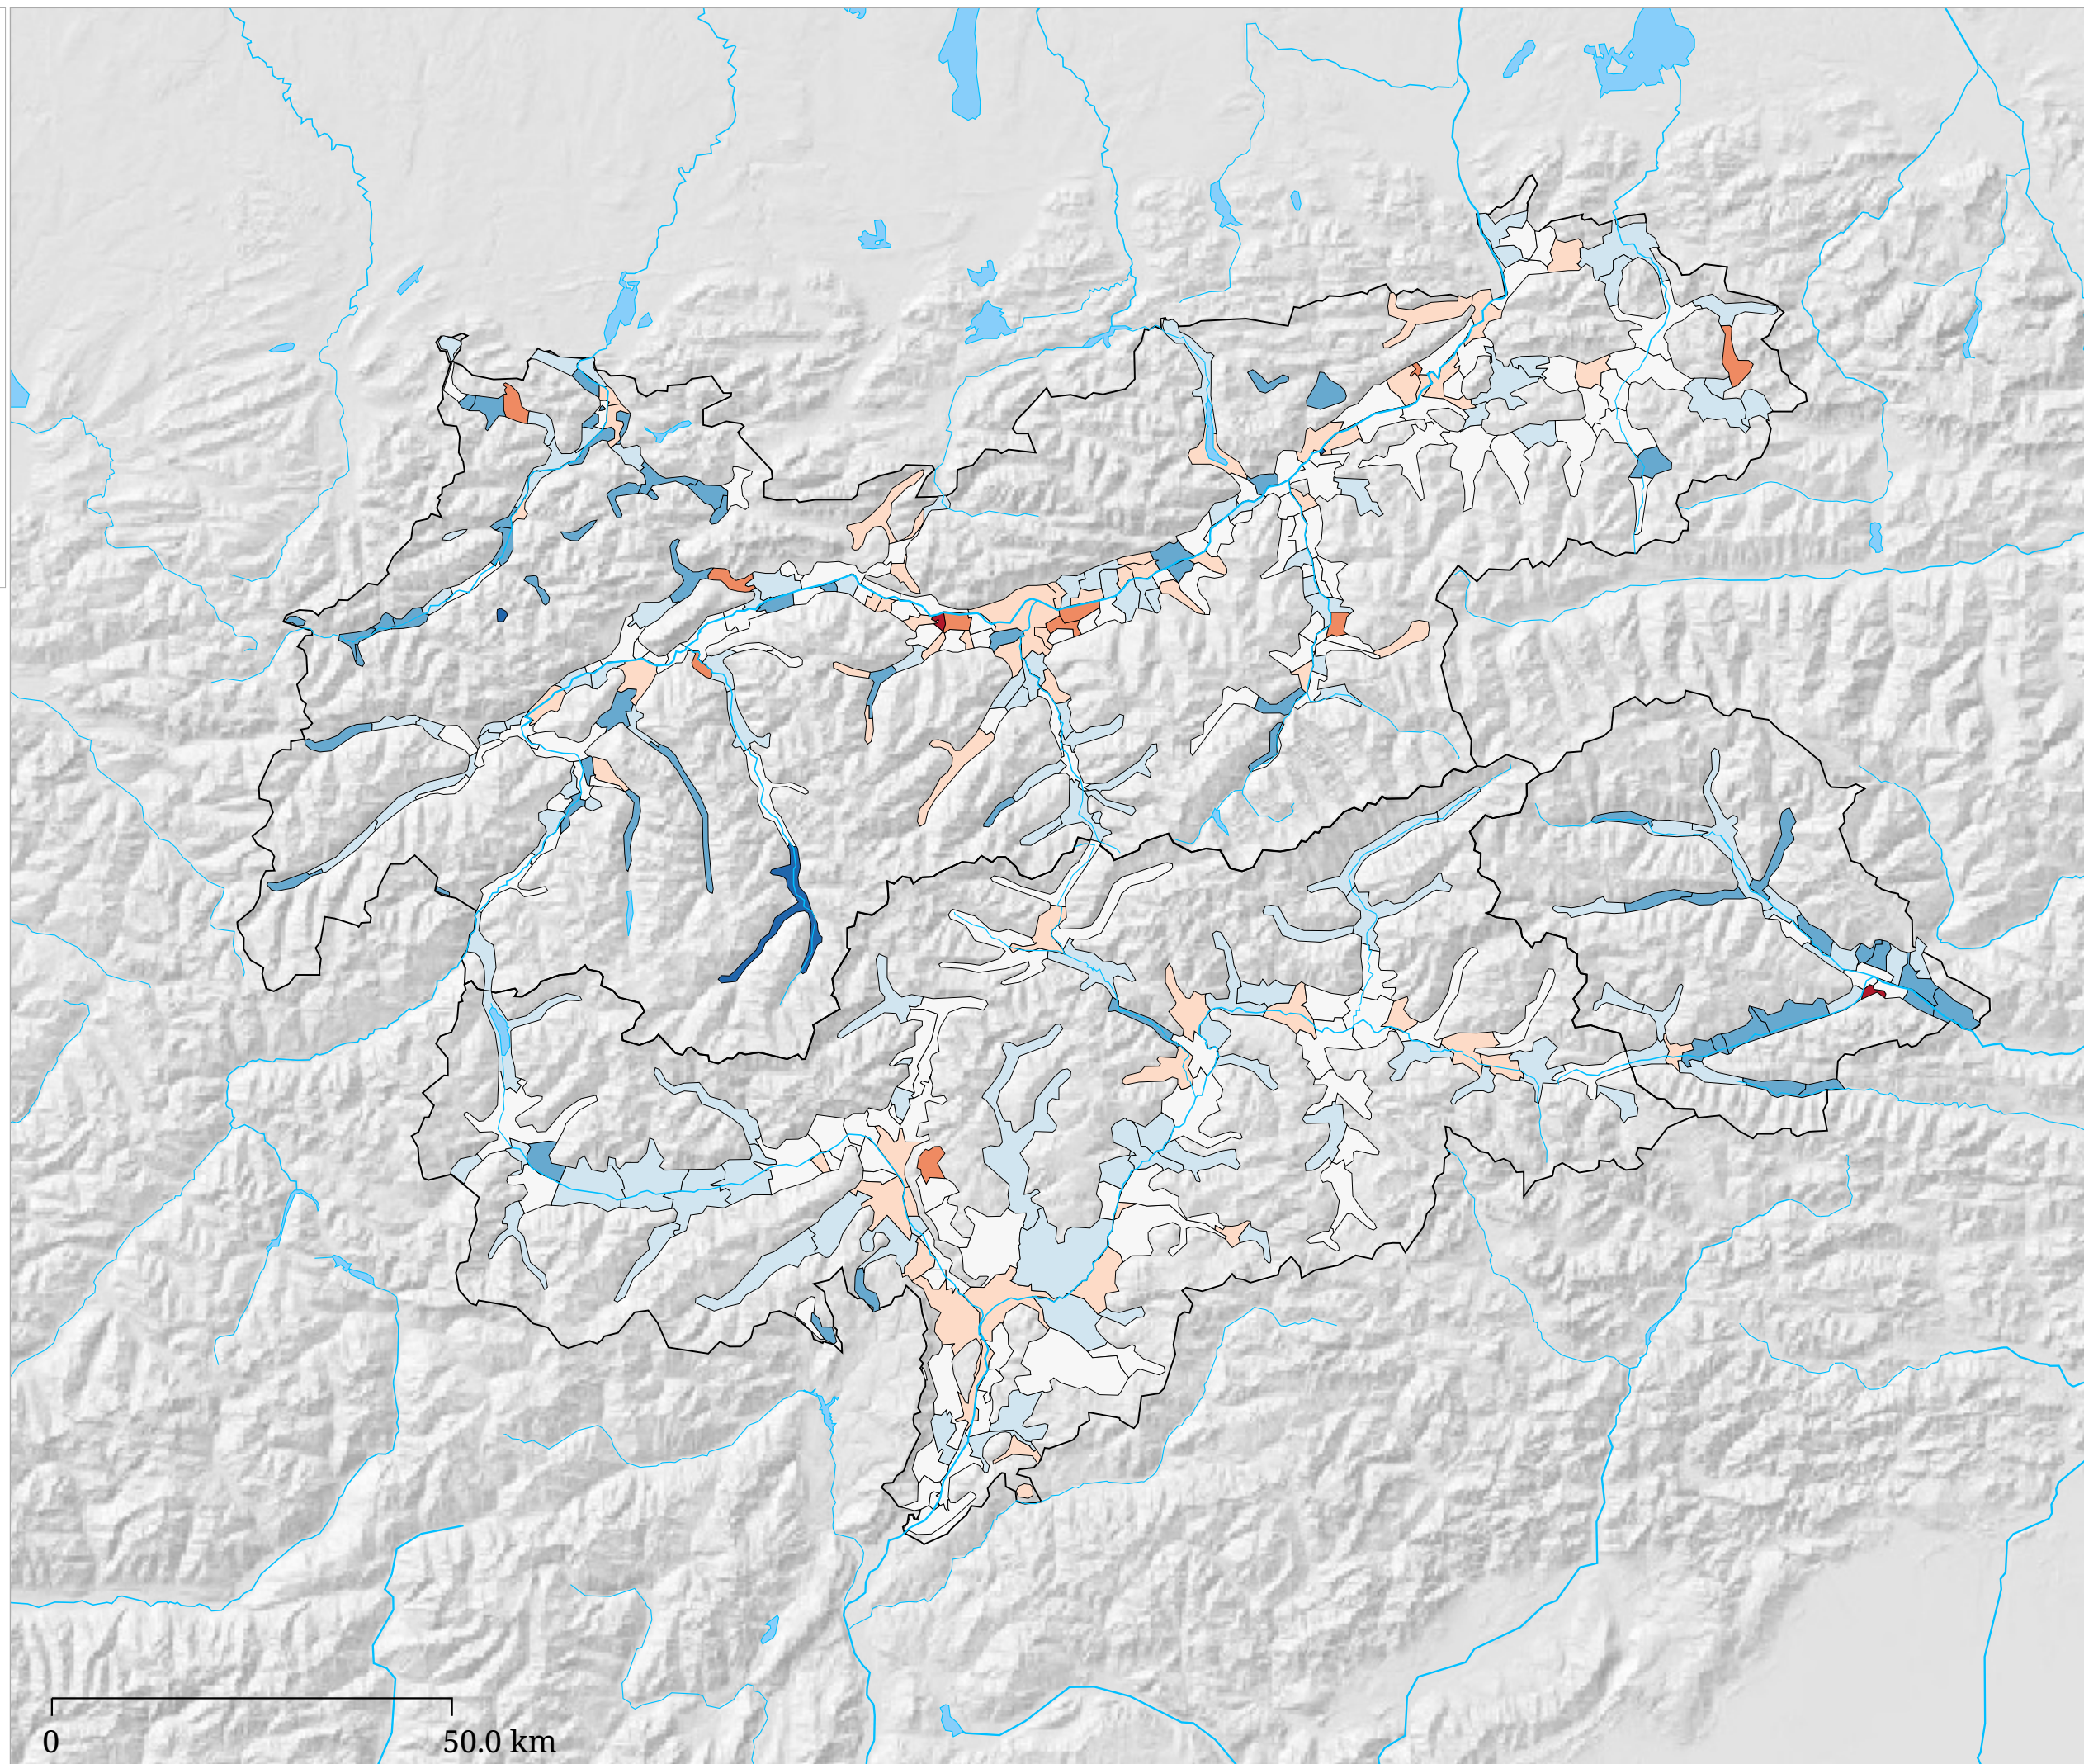

Kartenset »Aktuelle Bevölkerungsdaten (neu)« Bevölkerungsentwicklung insgesamt (Veränderungsrate) (Jahresende 2013)

Bevölkerungsentwicklung
insgesamt (Veränderungsrate)

"Dieser Indikator weist die Veränderung eines Bevölkerungsbestandes anhand der natürlichen und räumlichen Bevölkerungsbewegung aus. Er stellt somit die Veränderungsrate zum jeweiligen Vorjahr dar und zeigt die Richtung einer Bevölkerungsentwicklung (Zunahme oder Abnahme) auf. Die Entwicklung einer Bevölkerung hat massive Einflüsse auf die städteplanerische Gestaltung, z.B. auf allgemeine Infrastruktureinrichtungen in den Bereichen Kultur, Bildung, Sport, Verkehrsanlagen sowie dem Wohnungsbau bzw. -rückbau." VDst (2011)