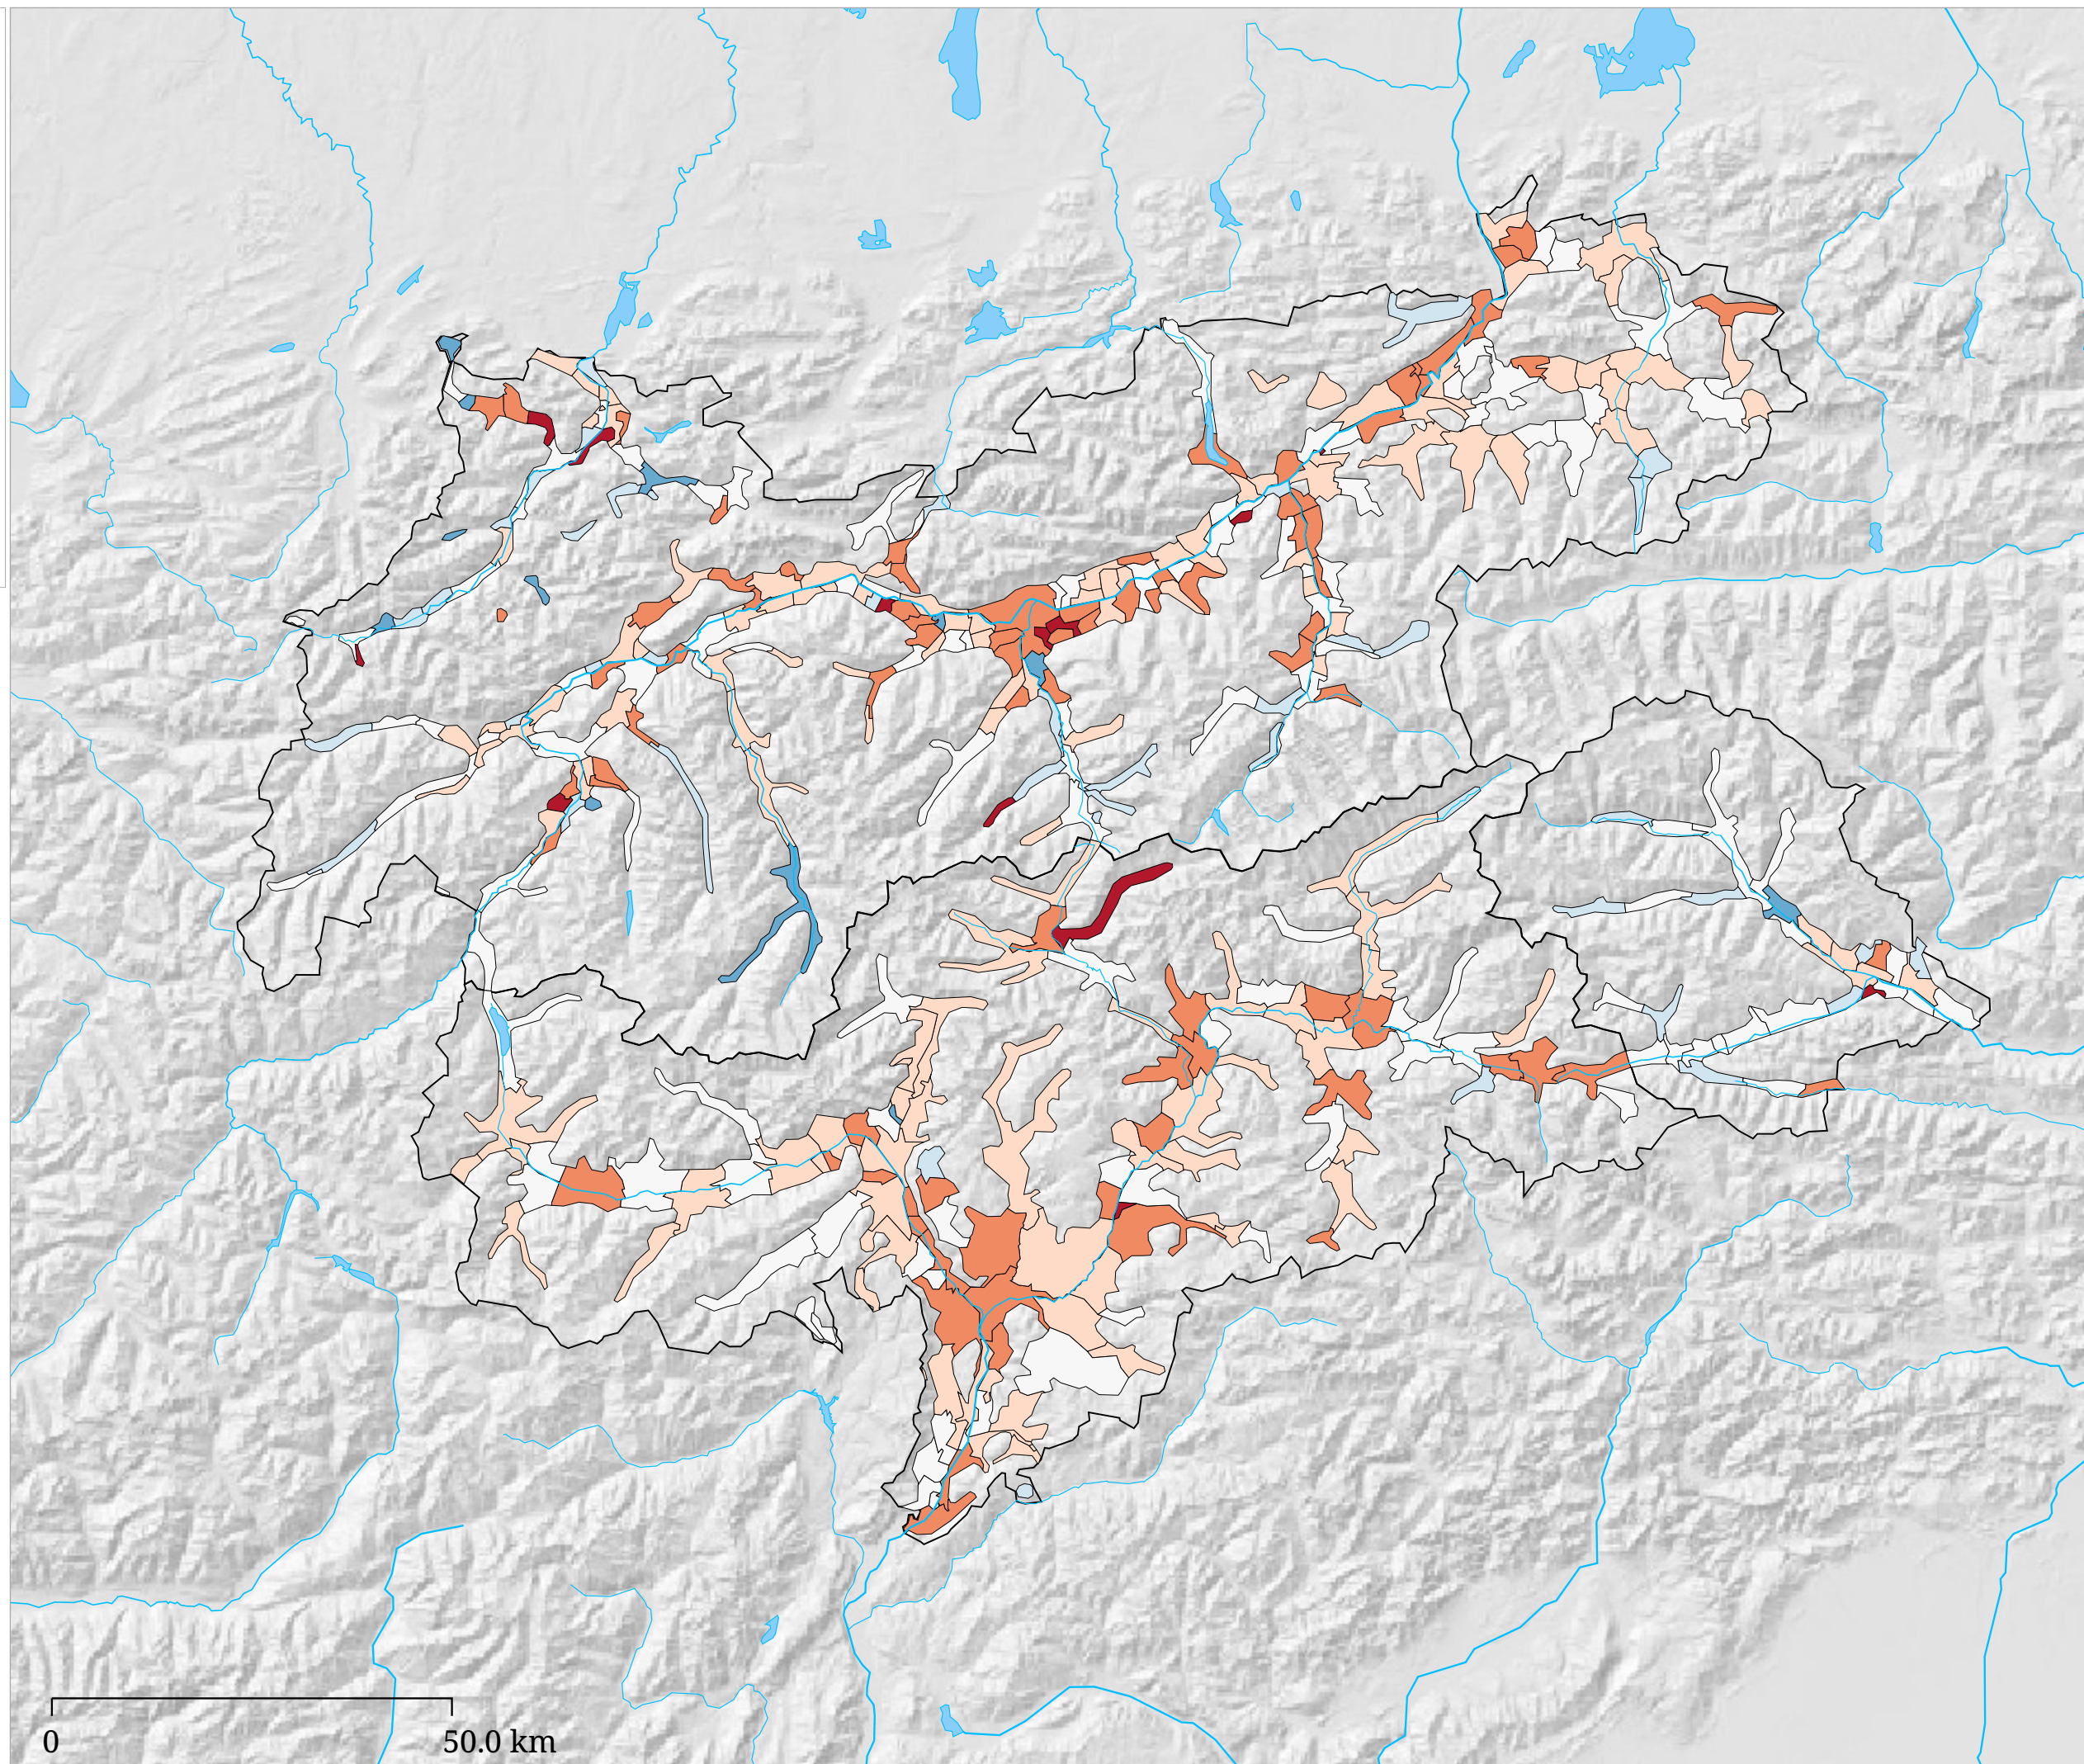

Kartenset »Aktuelle Bevölkerungsdaten (neu)« Bevölkerungsentwicklung insgesamt (Veränderungsrate) (Jahresende 2012)

Bevölkerungsentwicklung
insgesamt (Veränderungsrate)

"Dieser Indikator weist die Veränderung eines Bevölkerungsbestandes anhand der natürlichen und räumlichen Bevölkerungsbewegung aus. Er stellt somit die Veränderungsrate zum jeweiligen Vorjahr dar und zeigt die Richtung einer Bevölkerungsentwicklung (Zunahme oder Abnahme) auf. Die Entwicklung einer Bevölkerung hat massive Einflüsse auf die städteplanerische Gestaltung, z.B. auf allgemeine Infrastruktureinrichtungen in den Bereichen Kultur, Bildung, Sport, Verkehrsanlagen sowie dem Wohnungsbau bzw. -rückbau." VSt (2011)