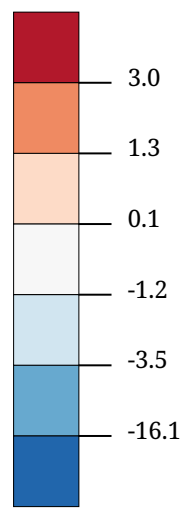

Kartenset »Aktuelle Bevölkerungsdaten (neu)« Bevölkerungsentwicklung insgesamt (Veränderungsrate) (Jahresende 2012)

Bevölkerungsentwicklung
insgesamt (Veränderungsrate)

"Dieser Indikator weist die Veränderung eines Bevölkerungsbestandes anhand der natürlichen und räumlichen Bevölkerungsbewegung aus. Er stellt somit die Veränderungsrate zum jeweiligen Vorjahr dar und zeigt die Richtung einer Bevölkerungsentwicklung (Zunahme oder Abnahme) auf. Die Entwicklung einer Bevölkerung hat massive Einflüsse auf die städteplanerische Gestaltung, z.B. auf allgemeine Infrastruktureinrichtungen in den Bereichen Kultur, Bildung, Sport, Verkehrsanlagen sowie dem Wohnungsbau bzw. -rückbau." VSt (2011)