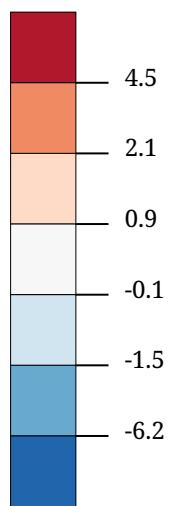

# Kartenset »Aktuelle Bevölkerungsdaten (neu)« Bevölkerungsentwicklung insgesamt (Veränderungsrate) (Jahresende 2011)

Bevölkerungsentwicklung  
insgesamt (Veränderungsrate)

"Dieser Indikator weist die Veränderung eines Bevölkerungsbestandes anhand der natürlichen und räumlichen Bevölkerungsbewegung aus. Er stellt somit die Veränderungsrate zum jeweiligen Vorjahr dar und zeigt die Richtung einer Bevölkerungsentwicklung (Zunahme oder Abnahme) auf. Die Entwicklung einer Bevölkerung hat massive Einflüsse auf die städteplanerische Gestaltung, z.B. auf allgemeine Infrastruktureinrichtungen in den Bereichen Kultur, Bildung, Sport, Verkehrsanlagen sowie dem Wohnungsbau bzw. -rückbau." VSt (2011)