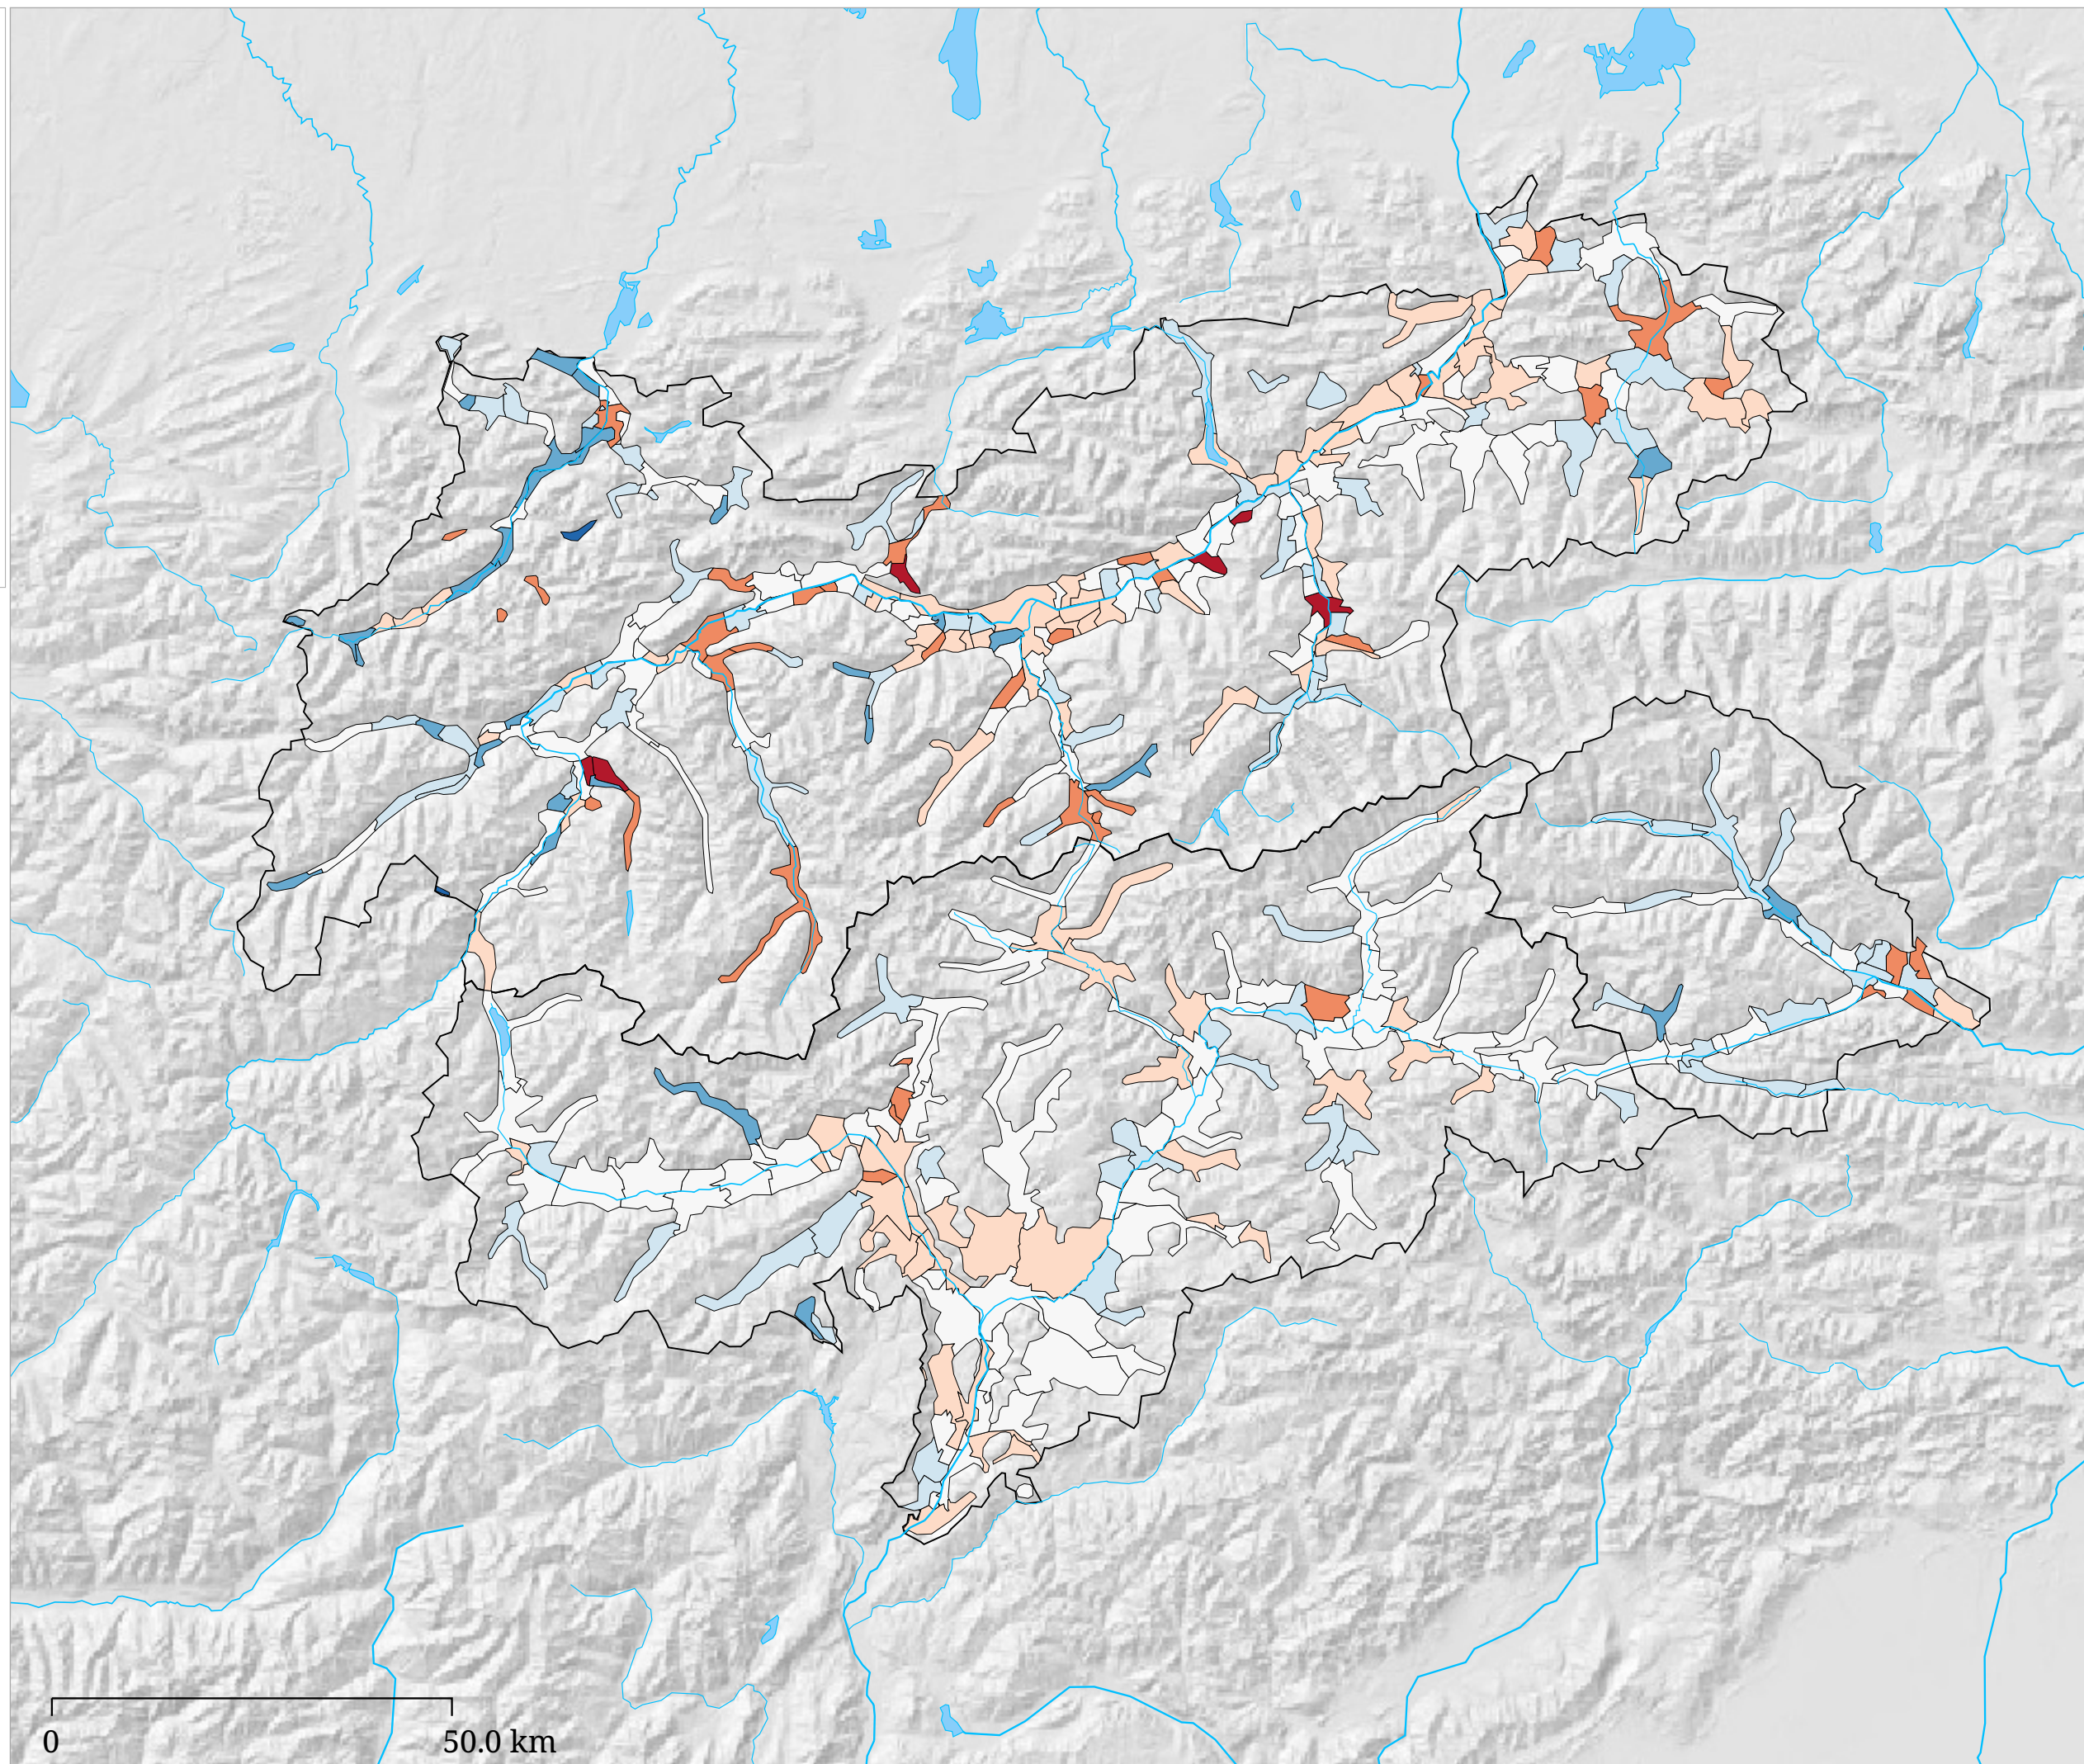

# Kartenset »Aktuelle Bevölkerungsdaten (neu)« Bevölkerungsentwicklung insgesamt (Veränderungsrate) (Jahresende 2011)

Bevölkerungsentwicklung  
insgesamt (Veränderungsrate)

"Dieser Indikator weist die Veränderung eines Bevölkerungsbestandes anhand der natürlichen und räumlichen Bevölkerungsbewegung aus. Er stellt somit die Veränderungsrate zum jeweiligen Vorjahr dar und zeigt die Richtung einer Bevölkerungsentwicklung (Zunahme oder Abnahme) auf. Die Entwicklung einer Bevölkerung hat massive Einflüsse auf die städteplanerische Gestaltung, z.B. auf allgemeine Infrastruktureinrichtungen in den Bereichen Kultur, Bildung, Sport, Verkehrsanlagen sowie dem Wohnungsbau bzw. -rückbau." VSt (2011)