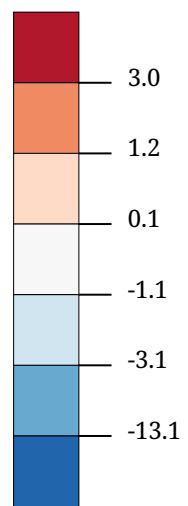

Kartenset »Aktuelle Bevölkerungsdaten (neu)« Bevölkerungsentwicklung insgesamt (Veränderungsrate) (Jahresende 2010)

Bevölkerungsentwicklung
insgesamt (Veränderungsrate)

"Dieser Indikator weist die Veränderung eines Bevölkerungsbestandes anhand der natürlichen und räumlichen Bevölkerungsbewegung aus. Er stellt somit die Veränderungsrate zum jeweiligen Vorjahr dar und zeigt die Richtung einer Bevölkerungsentwicklung (Zunahme oder Abnahme) auf. Die Entwicklung einer Bevölkerung hat massive Einflüsse auf die städteplanerische Gestaltung, z.B. auf allgemeine Infrastruktureinrichtungen in den Bereichen Kultur, Bildung, Sport, Verkehrsanlagen sowie dem Wohnungsbau bzw. -rückbau." VSt (2011)