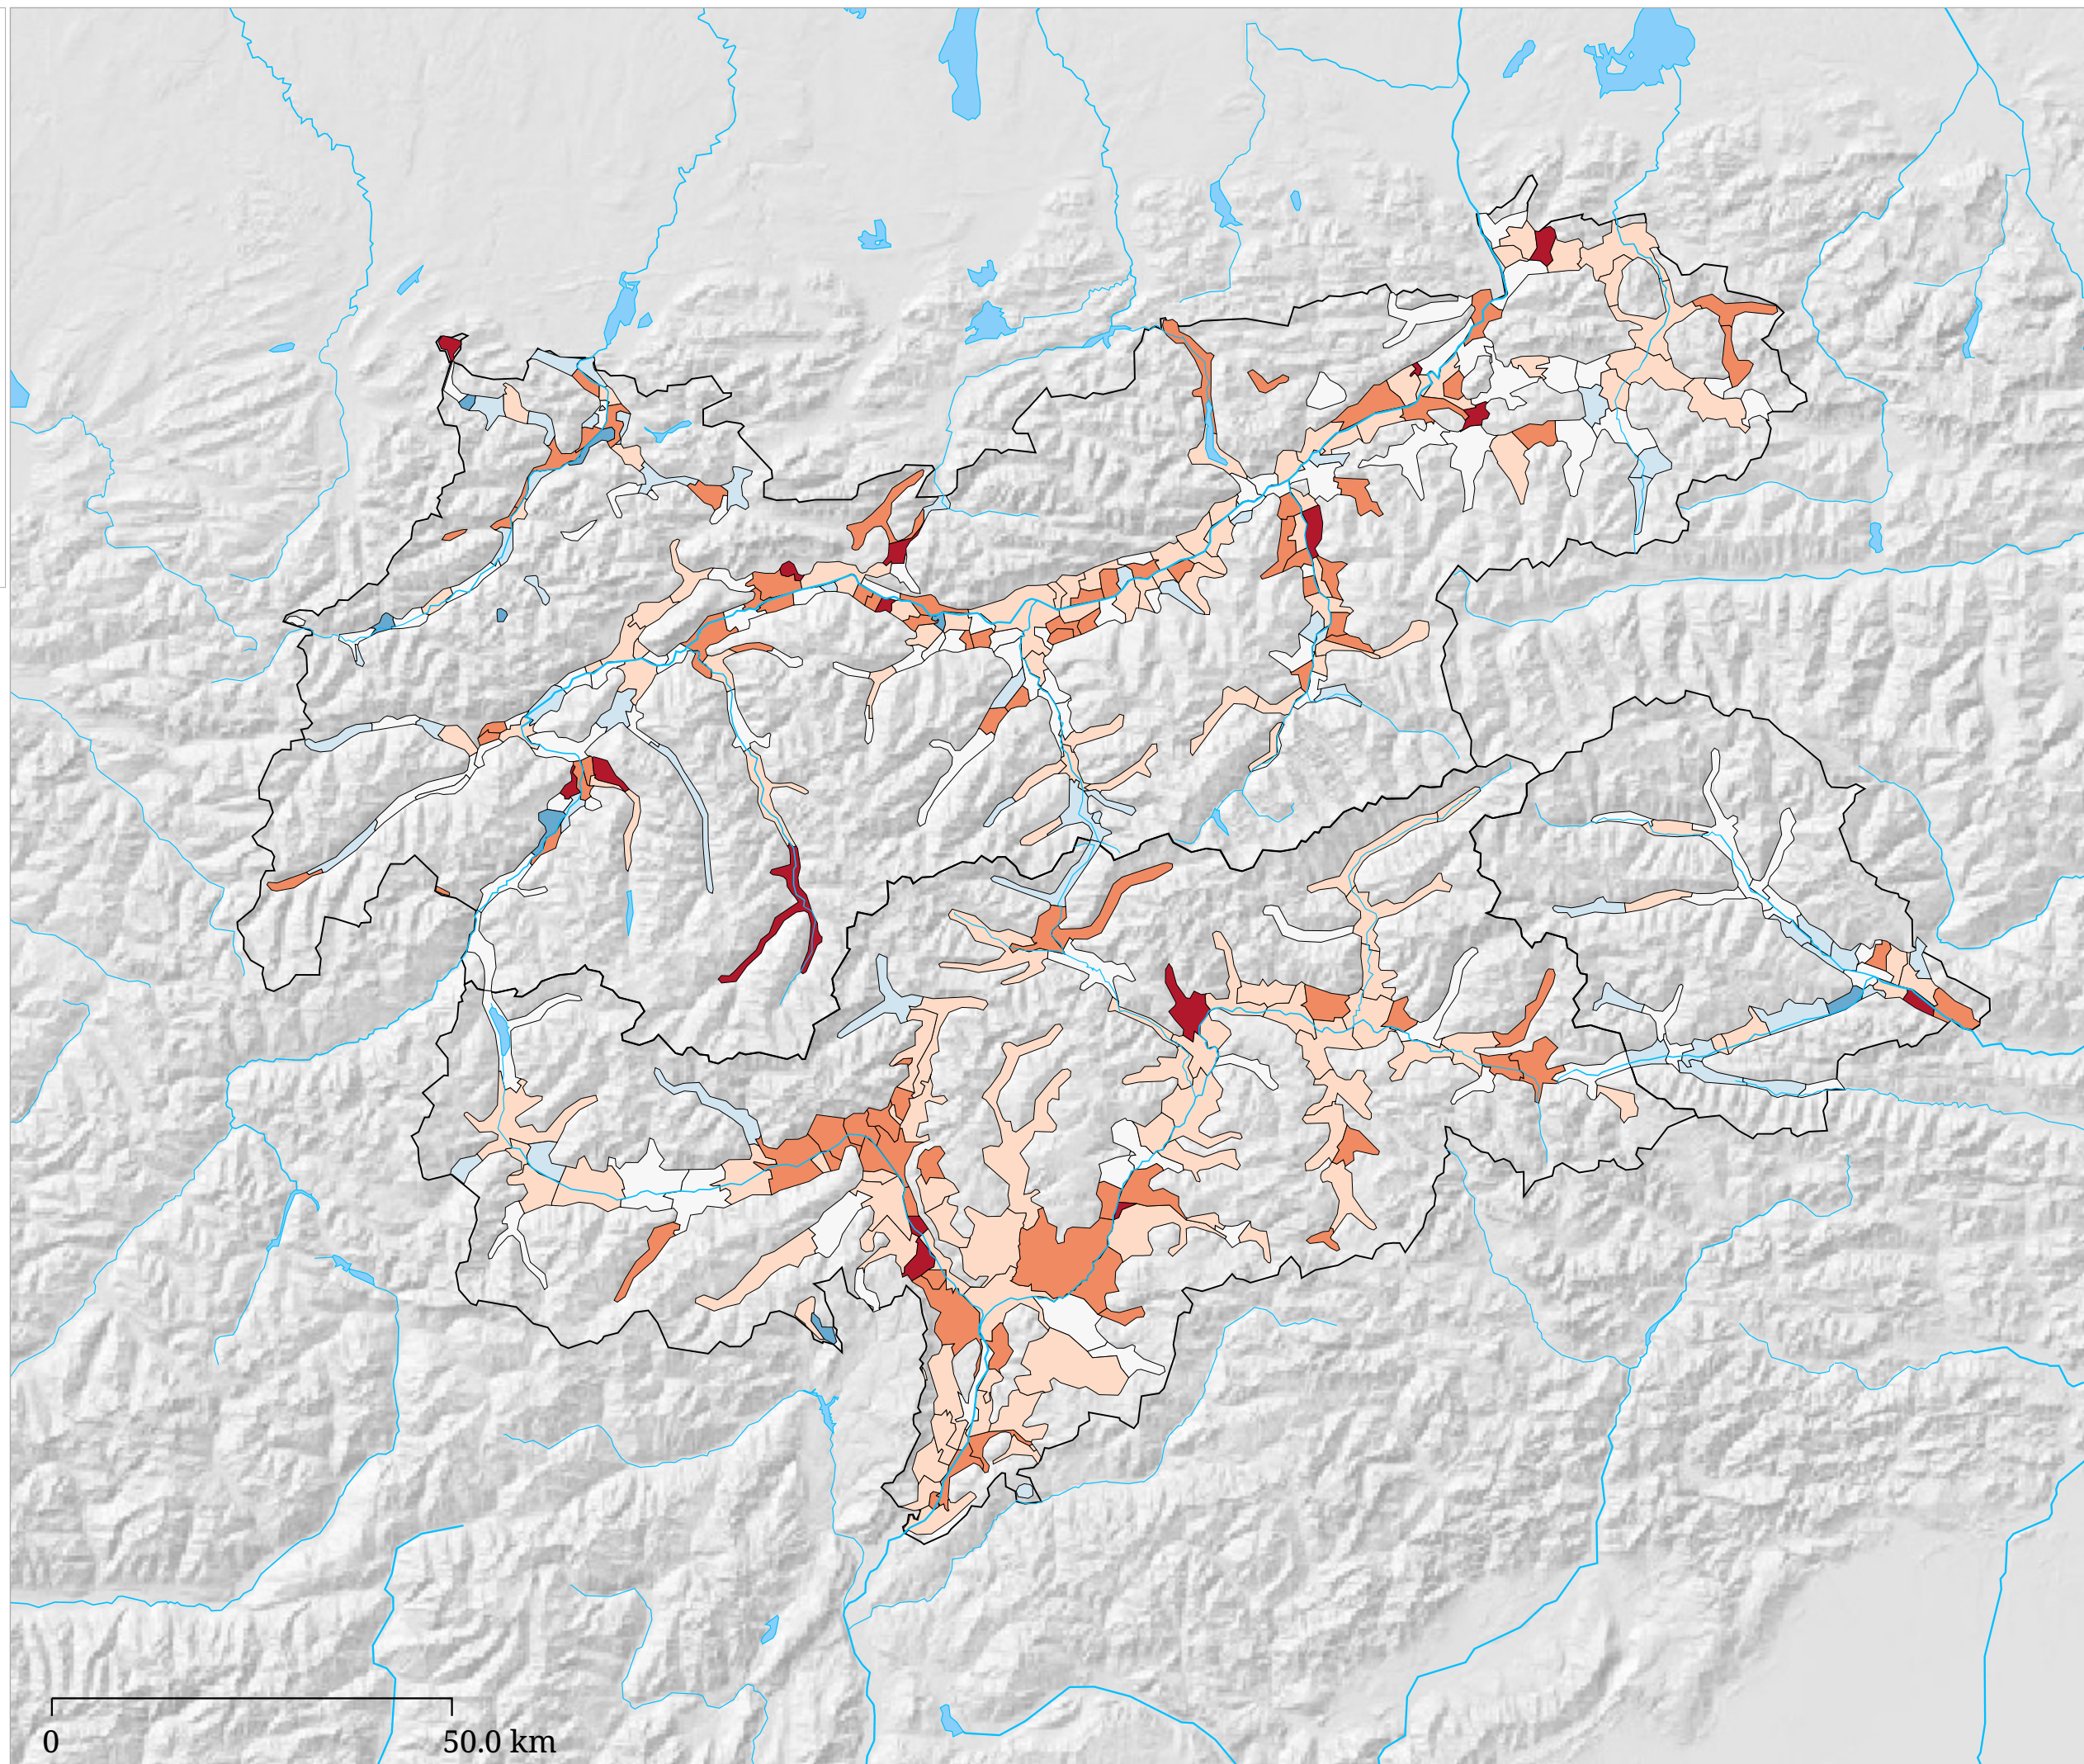

Kartenset »Aktuelle Bevölkerungsdaten (neu)« Bevölkerungsentwicklung insgesamt (Veränderungsrate) (Jahresende 2010)

Bevölkerungsentwicklung
insgesamt (Veränderungsrate)

"Dieser Indikator weist die Veränderung eines Bevölkerungsbestandes anhand der natürlichen und räumlichen Bevölkerungsbewegung aus. Er stellt somit die Veränderungsrate zum jeweiligen Vorjahr dar und zeigt die Richtung einer Bevölkerungsentwicklung (Zunahme oder Abnahme) auf. Die Entwicklung einer Bevölkerung hat massive Einflüsse auf die städteplanerische Gestaltung, z.B. auf allgemeine Infrastruktureinrichtungen in den Bereichen Kultur, Bildung, Sport, Verkehrsanlagen sowie dem Wohnungsbau bzw. -rückbau." VSt (2011)