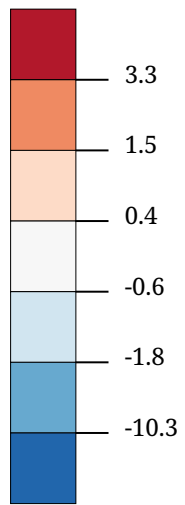

Kartenset »Aktuelle Bevölkerungsdaten (neu)«

Bevölkerungsentwicklung insgesamt (Veränderungsrate) (Jahresende 2009)

Bevölkerungsentwicklung
insgesamt (Veränderungsrate)

"Dieser Indikator weist die Veränderung eines Bevölkerungsbestandes anhand der natürlichen und räumlichen Bevölkerungsbewegung aus. Er stellt somit die Veränderungsrate zum jeweiligen Vorjahr dar und zeigt die Richtung einer Bevölkerungsentwicklung (Zunahme oder Abnahme) auf. Die Entwicklung einer Bevölkerung hat massive Einflüsse auf die städteplanerische Gestaltung, z.B. auf allgemeine Infrastruktureinrichtungen in den Bereichen Kultur, Bildung, Sport, Verkehrsanlagen sowie dem Wohnungsbau bzw. -rückbau." VSt (2011)