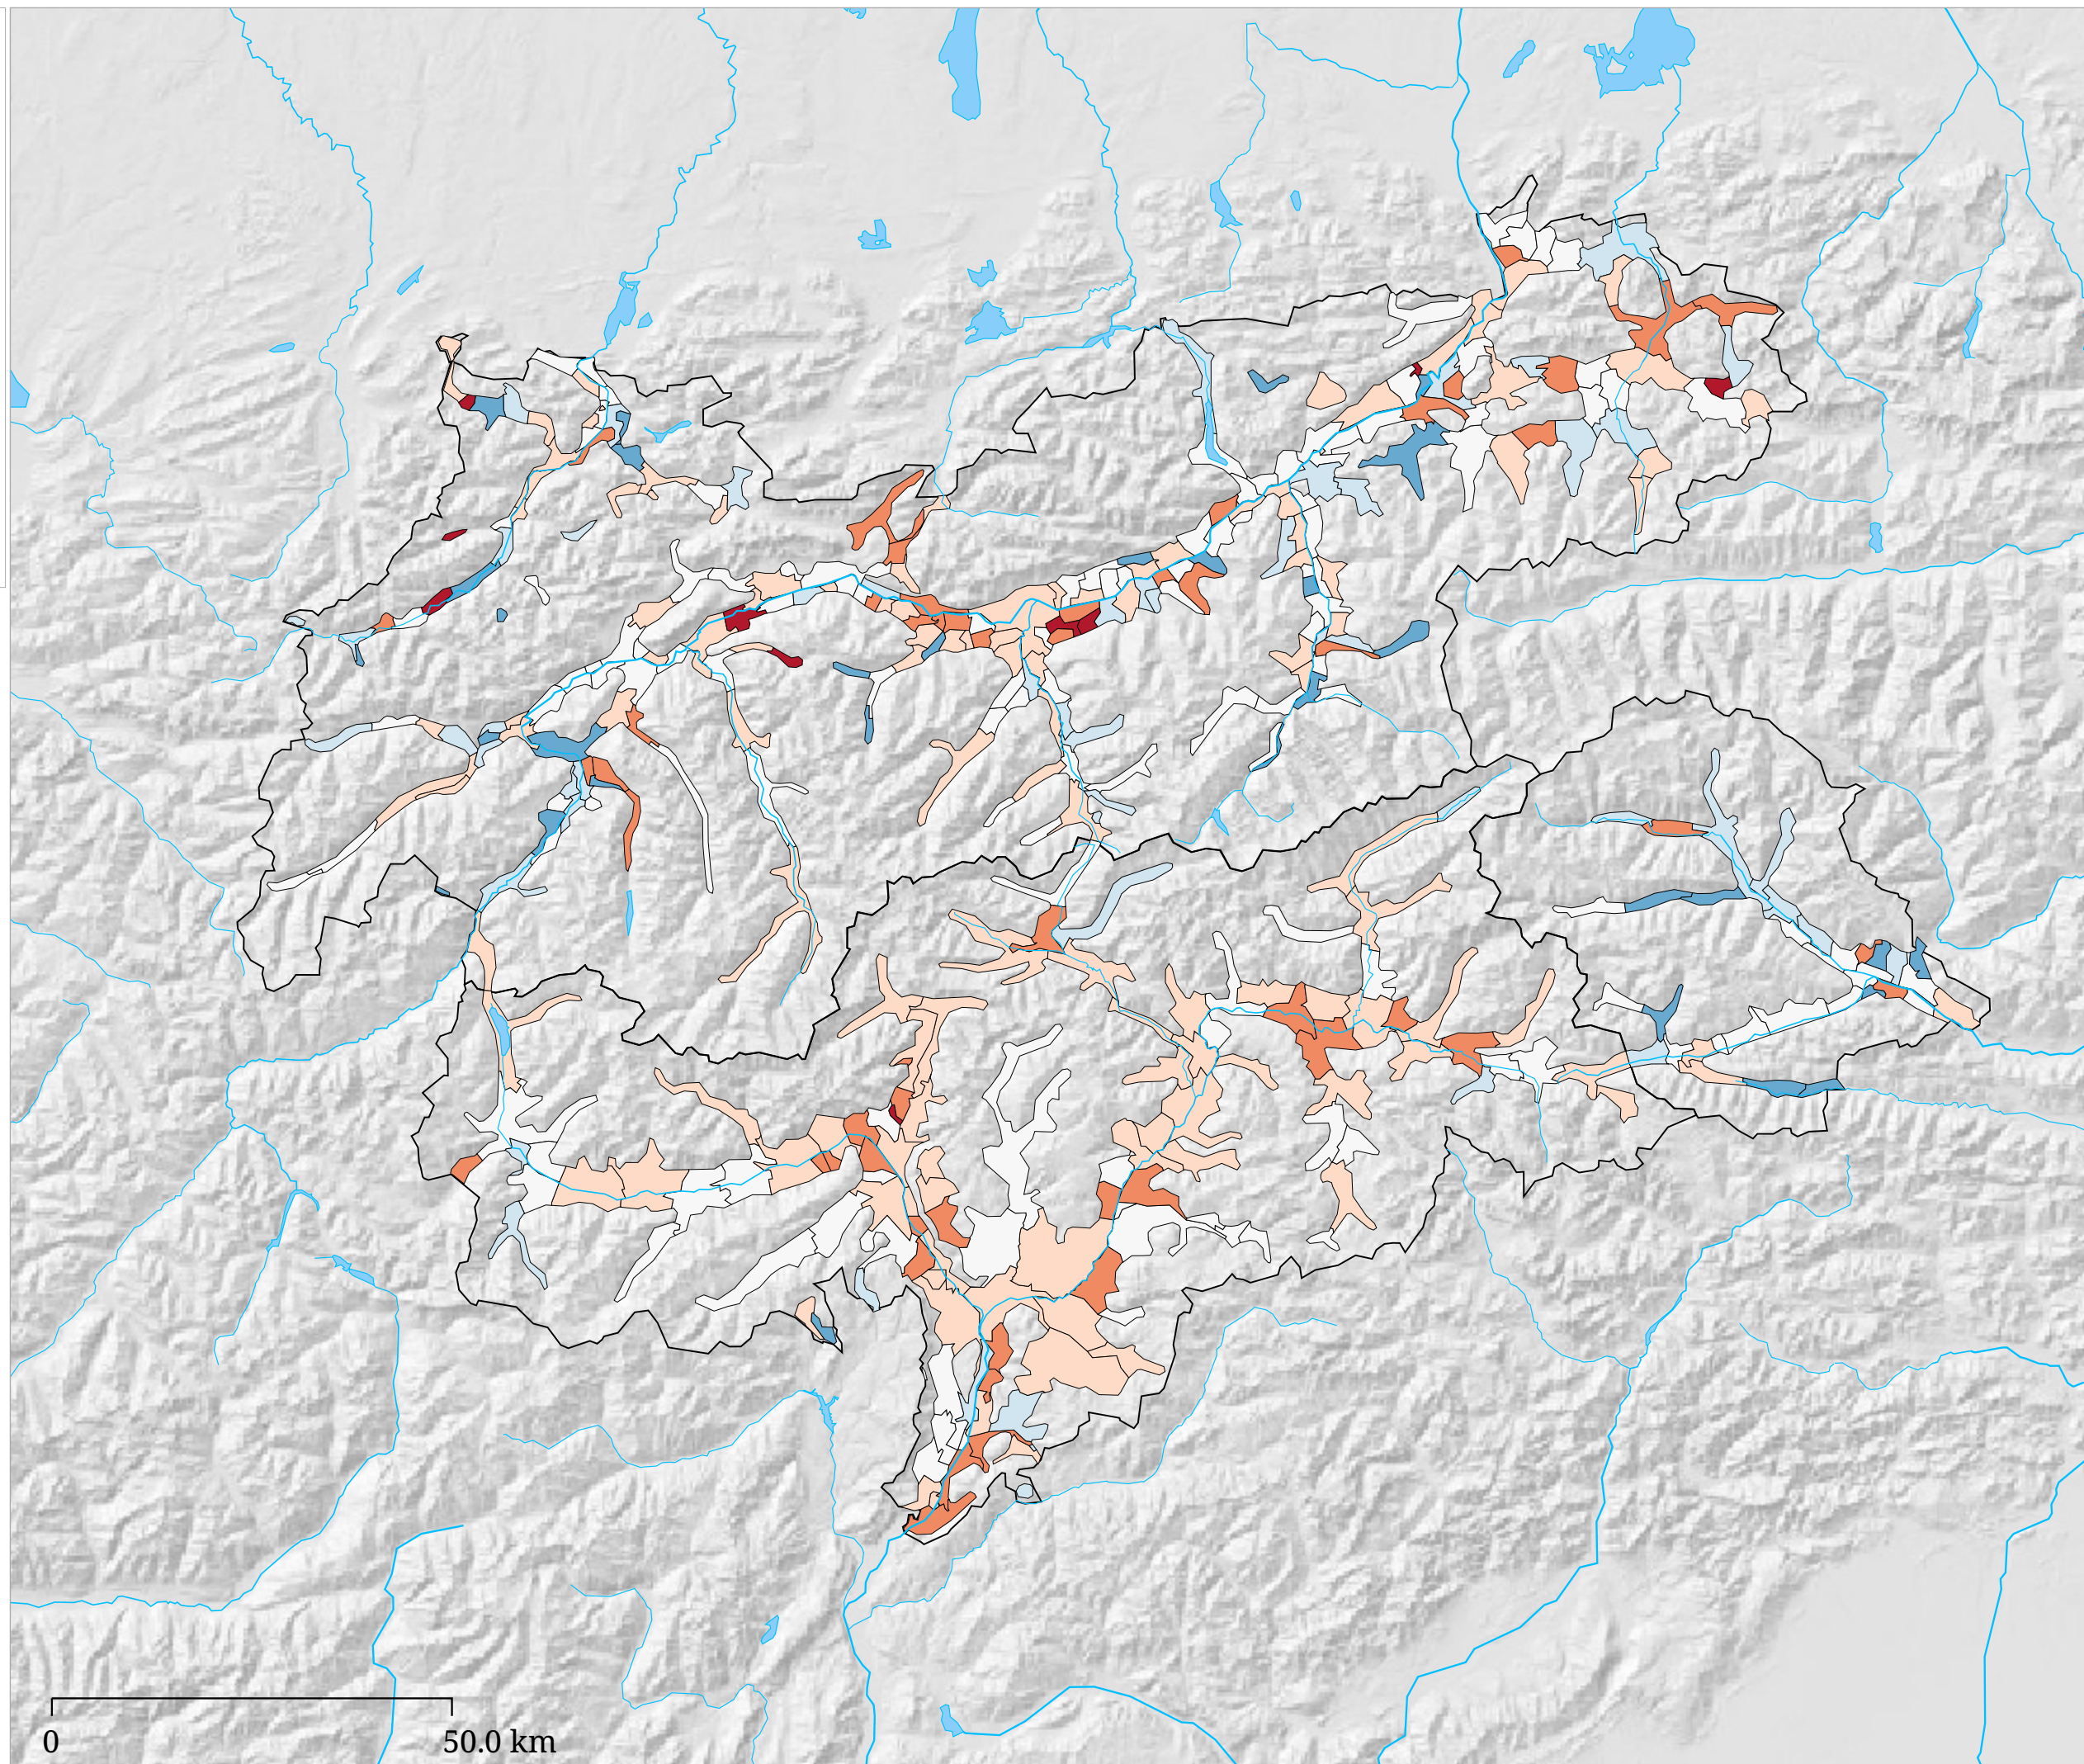

Kartenset »Aktuelle Bevölkerungsdaten (neu)«

Bevölkerungsentwicklung insgesamt (Veränderungsrate) (Jahresende 2009)

Bevölkerungsentwicklung
insgesamt (Veränderungsrate)

"Dieser Indikator weist die Veränderung eines Bevölkerungsbestandes anhand der natürlichen und räumlichen Bevölkerungsbewegung aus. Er stellt somit die Veränderungsrate zum jeweiligen Vorjahr dar und zeigt die Richtung einer Bevölkerungsentwicklung (Zunahme oder Abnahme) auf. Die Entwicklung einer Bevölkerung hat massive Einflüsse auf die städteplanerische Gestaltung, z.B. auf allgemeine Infrastruktureinrichtungen in den Bereichen Kultur, Bildung, Sport, Verkehrsanlagen sowie dem Wohnungsbau bzw. -rückbau." VSt (2011)