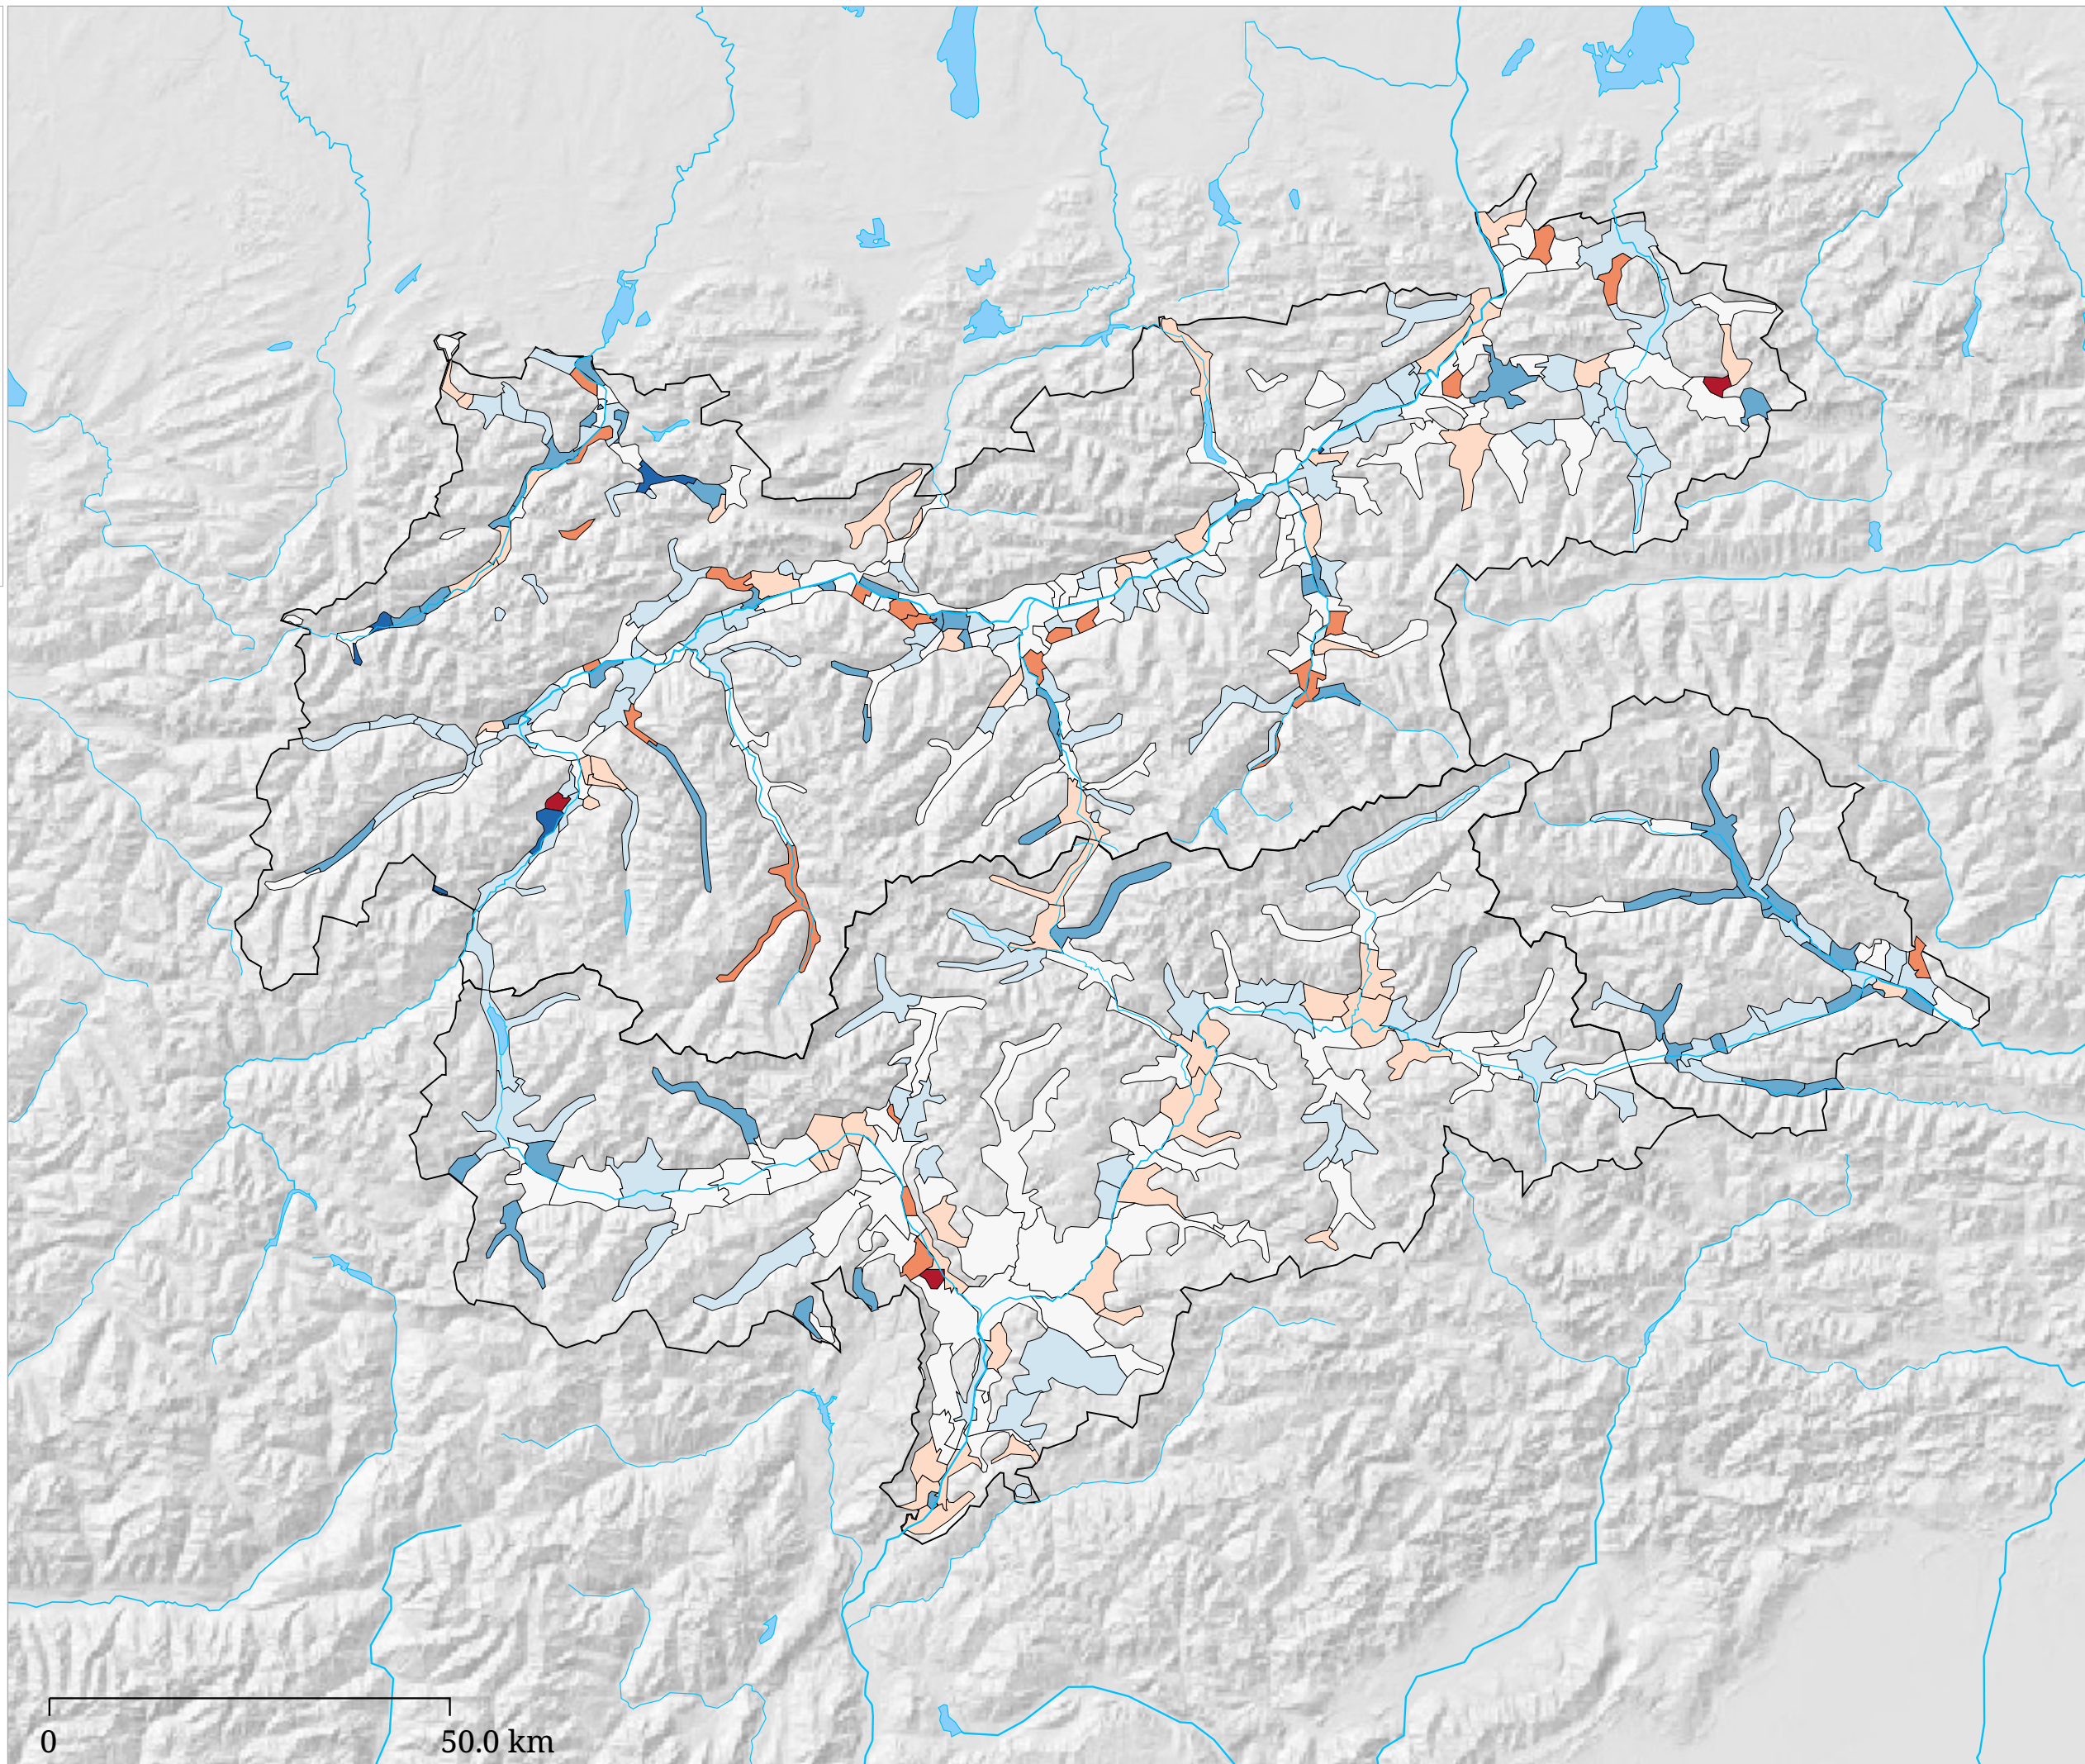

Kartenset »Aktuelle Bevölkerungsdaten (neu)« Bevölkerungsentwicklung insgesamt (Veränderungsrate) (Jahresende 2008)

Bevölkerungsentwicklung
insgesamt (Veränderungsrate)

"Dieser Indikator weist die Veränderung eines Bevölkerungsbestandes anhand der natürlichen und räumlichen Bevölkerungsbewegung aus. Er stellt somit die Veränderungsrate zum jeweiligen Vorjahr dar und zeigt die Richtung einer Bevölkerungsentwicklung (Zunahme oder Abnahme) auf. Die Entwicklung einer Bevölkerung hat massive Einflüsse auf die städteplanerische Gestaltung, z.B. auf allgemeine Infrastruktureinrichtungen in den Bereichen Kultur, Bildung, Sport, Verkehrsanlagen sowie dem Wohnungsbau bzw. -rückbau." VSt (2011)