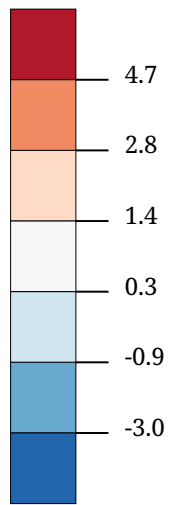

Kartenset »Aktuelle Bevölkerungsdaten (neu)« Bevölkerungsentwicklung insgesamt (Veränderungsrate) (Jahresende 2008)

Bevölkerungsentwicklung
insgesamt (Veränderungsrate)

"Dieser Indikator weist die Veränderung eines Bevölkerungsbestandes anhand der natürlichen und räumlichen Bevölkerungsbewegung aus. Er stellt somit die Veränderungsrate zum jeweiligen Vorjahr dar und zeigt die Richtung einer Bevölkerungsentwicklung (Zunahme oder Abnahme) auf. Die Entwicklung einer Bevölkerung hat massive Einflüsse auf die städteplanerische Gestaltung, z.B. auf allgemeine Infrastruktureinrichtungen in den Bereichen Kultur, Bildung, Sport, Verkehrsanlagen sowie dem Wohnungsbau bzw. -rückbau." VSt (2011)