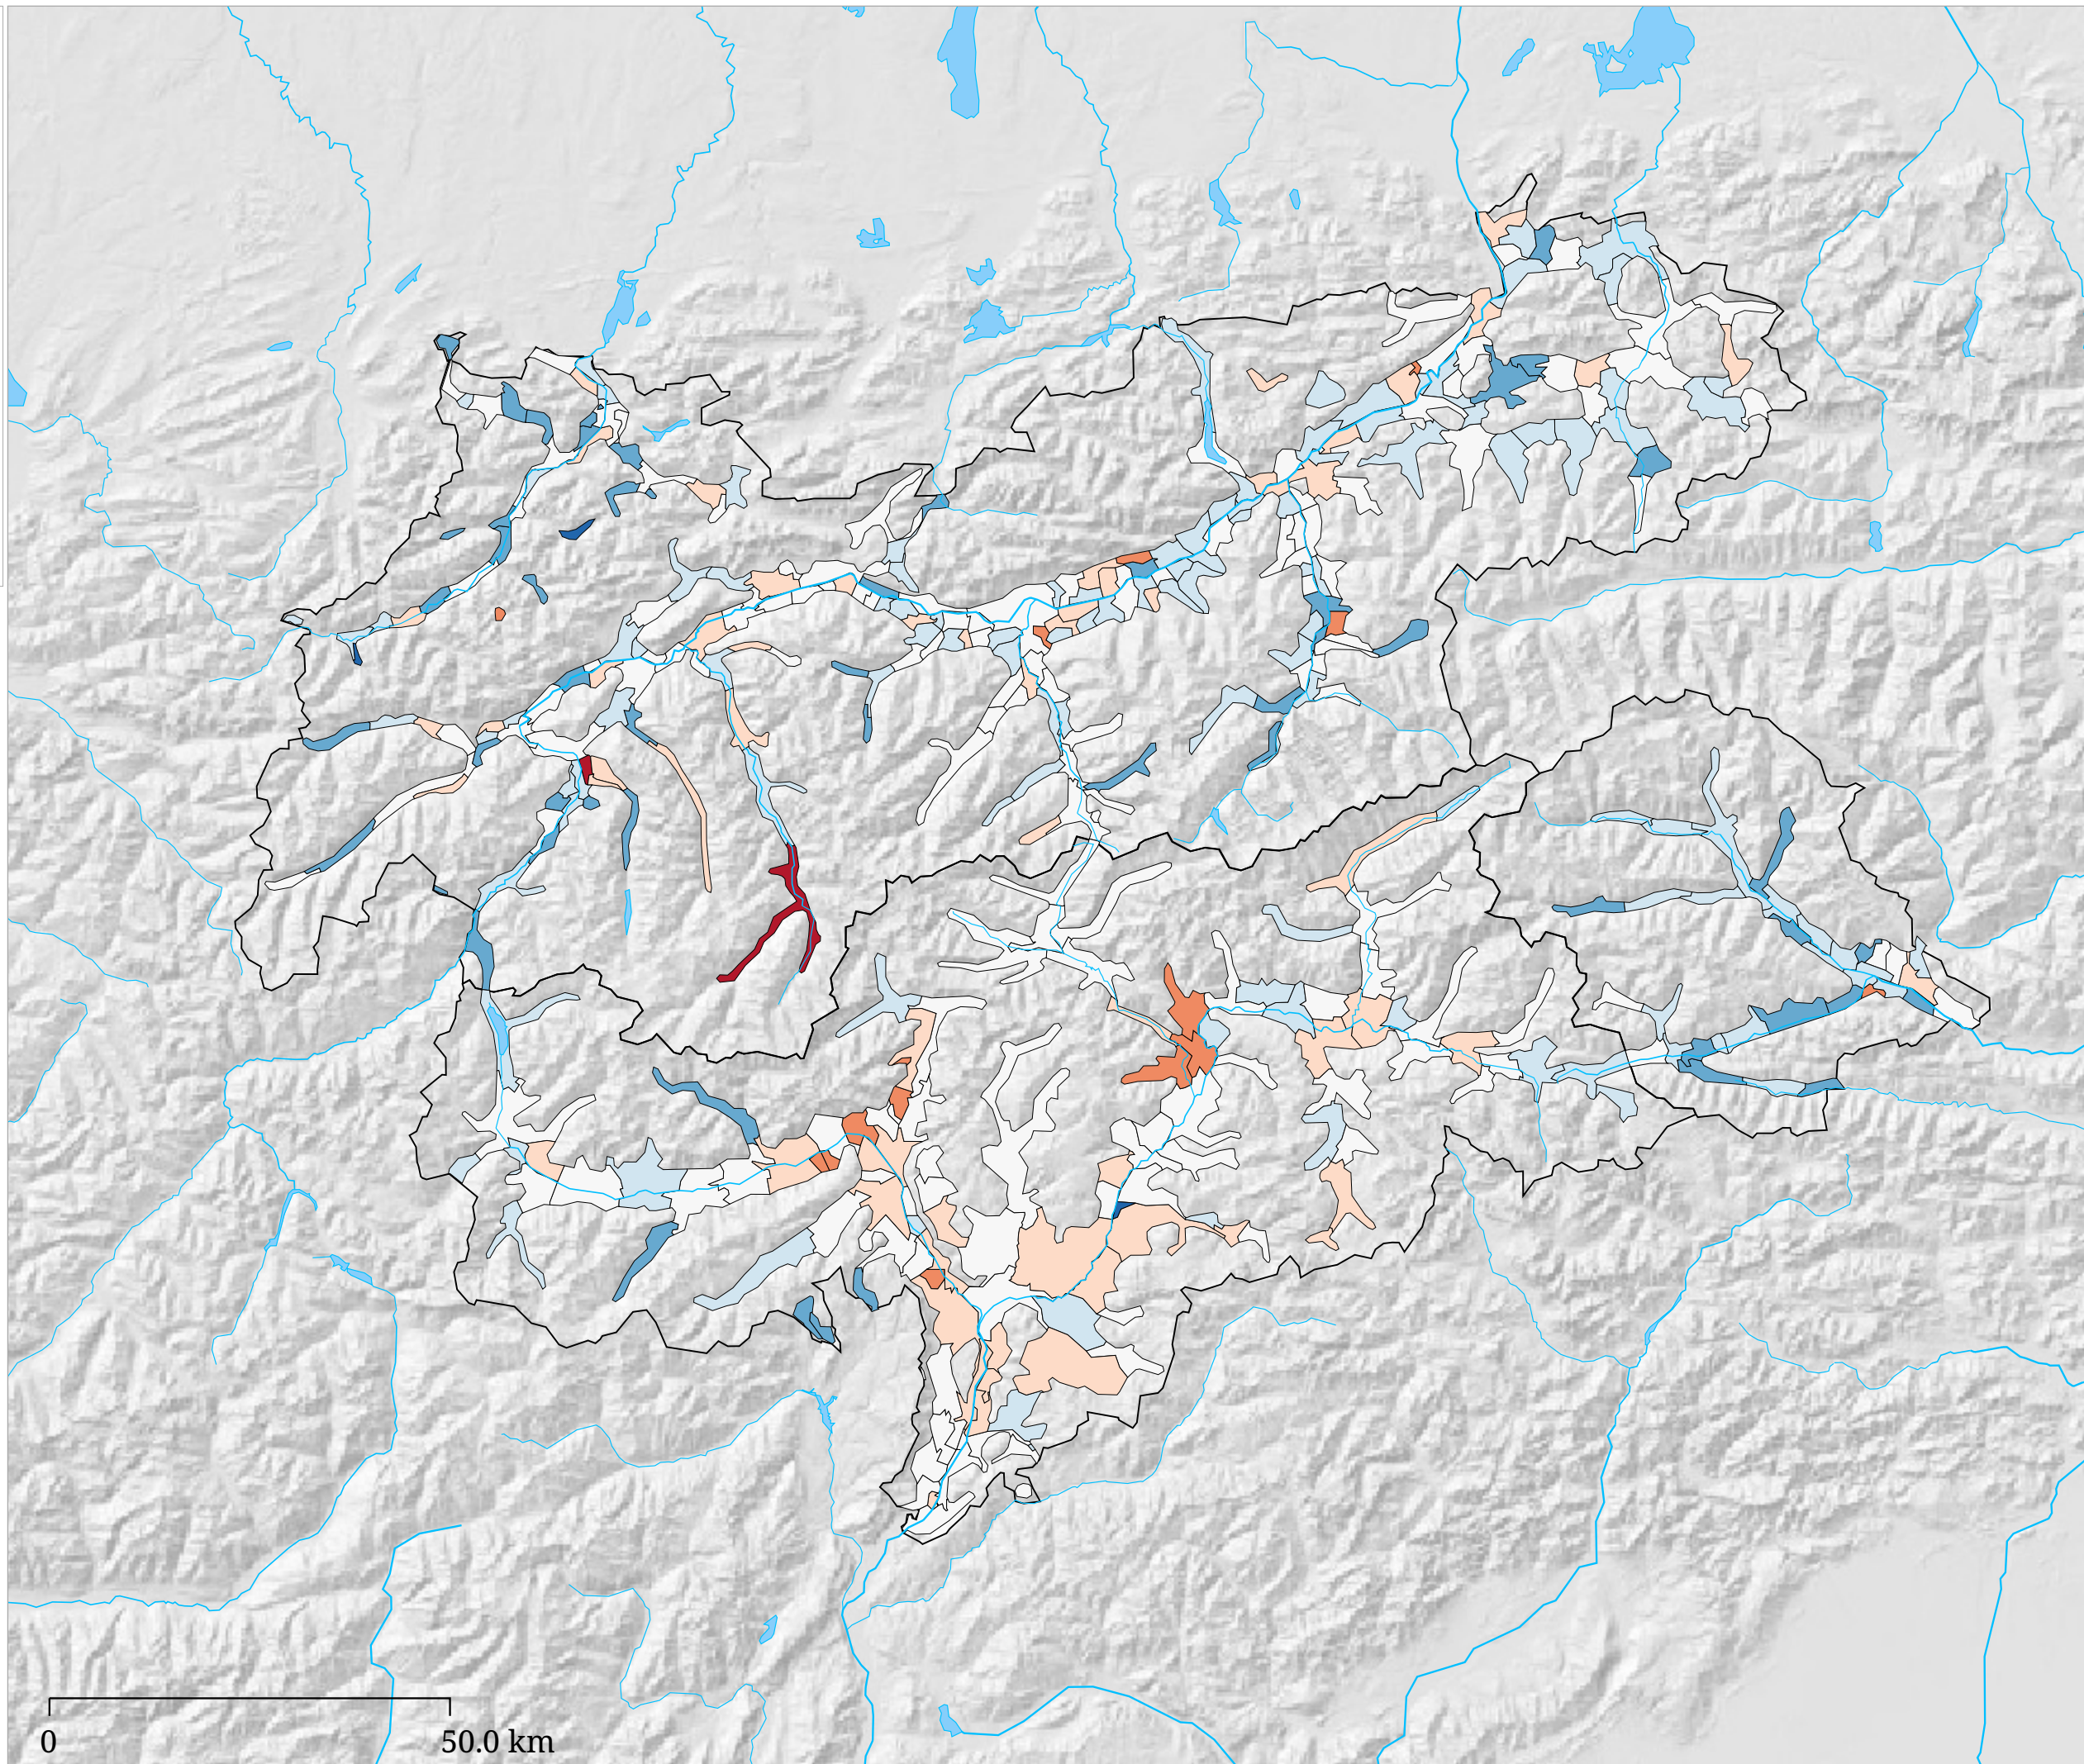

# Kartenset »Aktuelle Bevölkerungsdaten (neu)« Bevölkerungsentwicklung insgesamt (Veränderungsrate) (Jahresende 2007)

Bevölkerungsentwicklung  
insgesamt (Veränderungsrate)

"Dieser Indikator weist die Veränderung eines Bevölkerungsbestandes anhand der natürlichen und räumlichen Bevölkerungsbewegung aus. Er stellt somit die Veränderungsrate zum jeweiligen Vorjahr dar und zeigt die Richtung einer Bevölkerungsentwicklung (Zunahme oder Abnahme) auf. Die Entwicklung einer Bevölkerung hat massive Einflüsse auf die städteplanerische Gestaltung, z.B. auf allgemeine Infrastruktureinrichtungen in den Bereichen Kultur, Bildung, Sport, Verkehrsanlagen sowie dem Wohnungsbau bzw. -rückbau." VSt (2011)