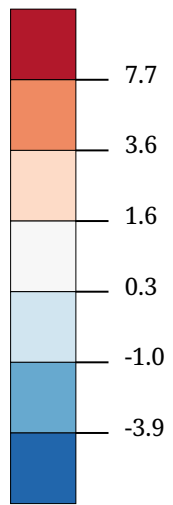

# Kartenset »Aktuelle Bevölkerungsdaten (neu)« Bevölkerungsentwicklung insgesamt (Veränderungsrate) (Jahresende 2007)

Bevölkerungsentwicklung  
insgesamt (Veränderungsrate)

"Dieser Indikator weist die Veränderung eines Bevölkerungsbestandes anhand der natürlichen und räumlichen Bevölkerungsbewegung aus. Er stellt somit die Veränderungsrate zum jeweiligen Vorjahr dar und zeigt die Richtung einer Bevölkerungsentwicklung (Zunahme oder Abnahme) auf. Die Entwicklung einer Bevölkerung hat massive Einflüsse auf die städteplanerische Gestaltung, z.B. auf allgemeine Infrastruktureinrichtungen in den Bereichen Kultur, Bildung, Sport, Verkehrsanlagen sowie dem Wohnungsbau bzw. -rückbau." VSt (2011)