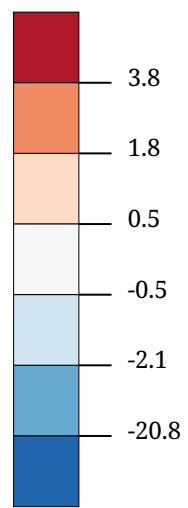

Kartenset »Aktuelle Bevölkerungsdaten (neu)« Bevölkerungsentwicklung insgesamt (Veränderungsrate) (Jahresende 2006)

Bevölkerungsentwicklung
insgesamt (Veränderungsrate)

"Dieser Indikator weist die Veränderung eines Bevölkerungsbestandes anhand der natürlichen und räumlichen Bevölkerungsbewegung aus. Er stellt somit die Veränderungsrate zum jeweiligen Vorjahr dar und zeigt die Richtung einer Bevölkerungsentwicklung (Zunahme oder Abnahme) auf. Die Entwicklung einer Bevölkerung hat massive Einflüsse auf die städteplanerische Gestaltung, z.B. auf allgemeine Infrastruktureinrichtungen in den Bereichen Kultur, Bildung, Sport, Verkehrsanlagen sowie dem Wohnungsbau bzw. -rückbau." VSt (2011)