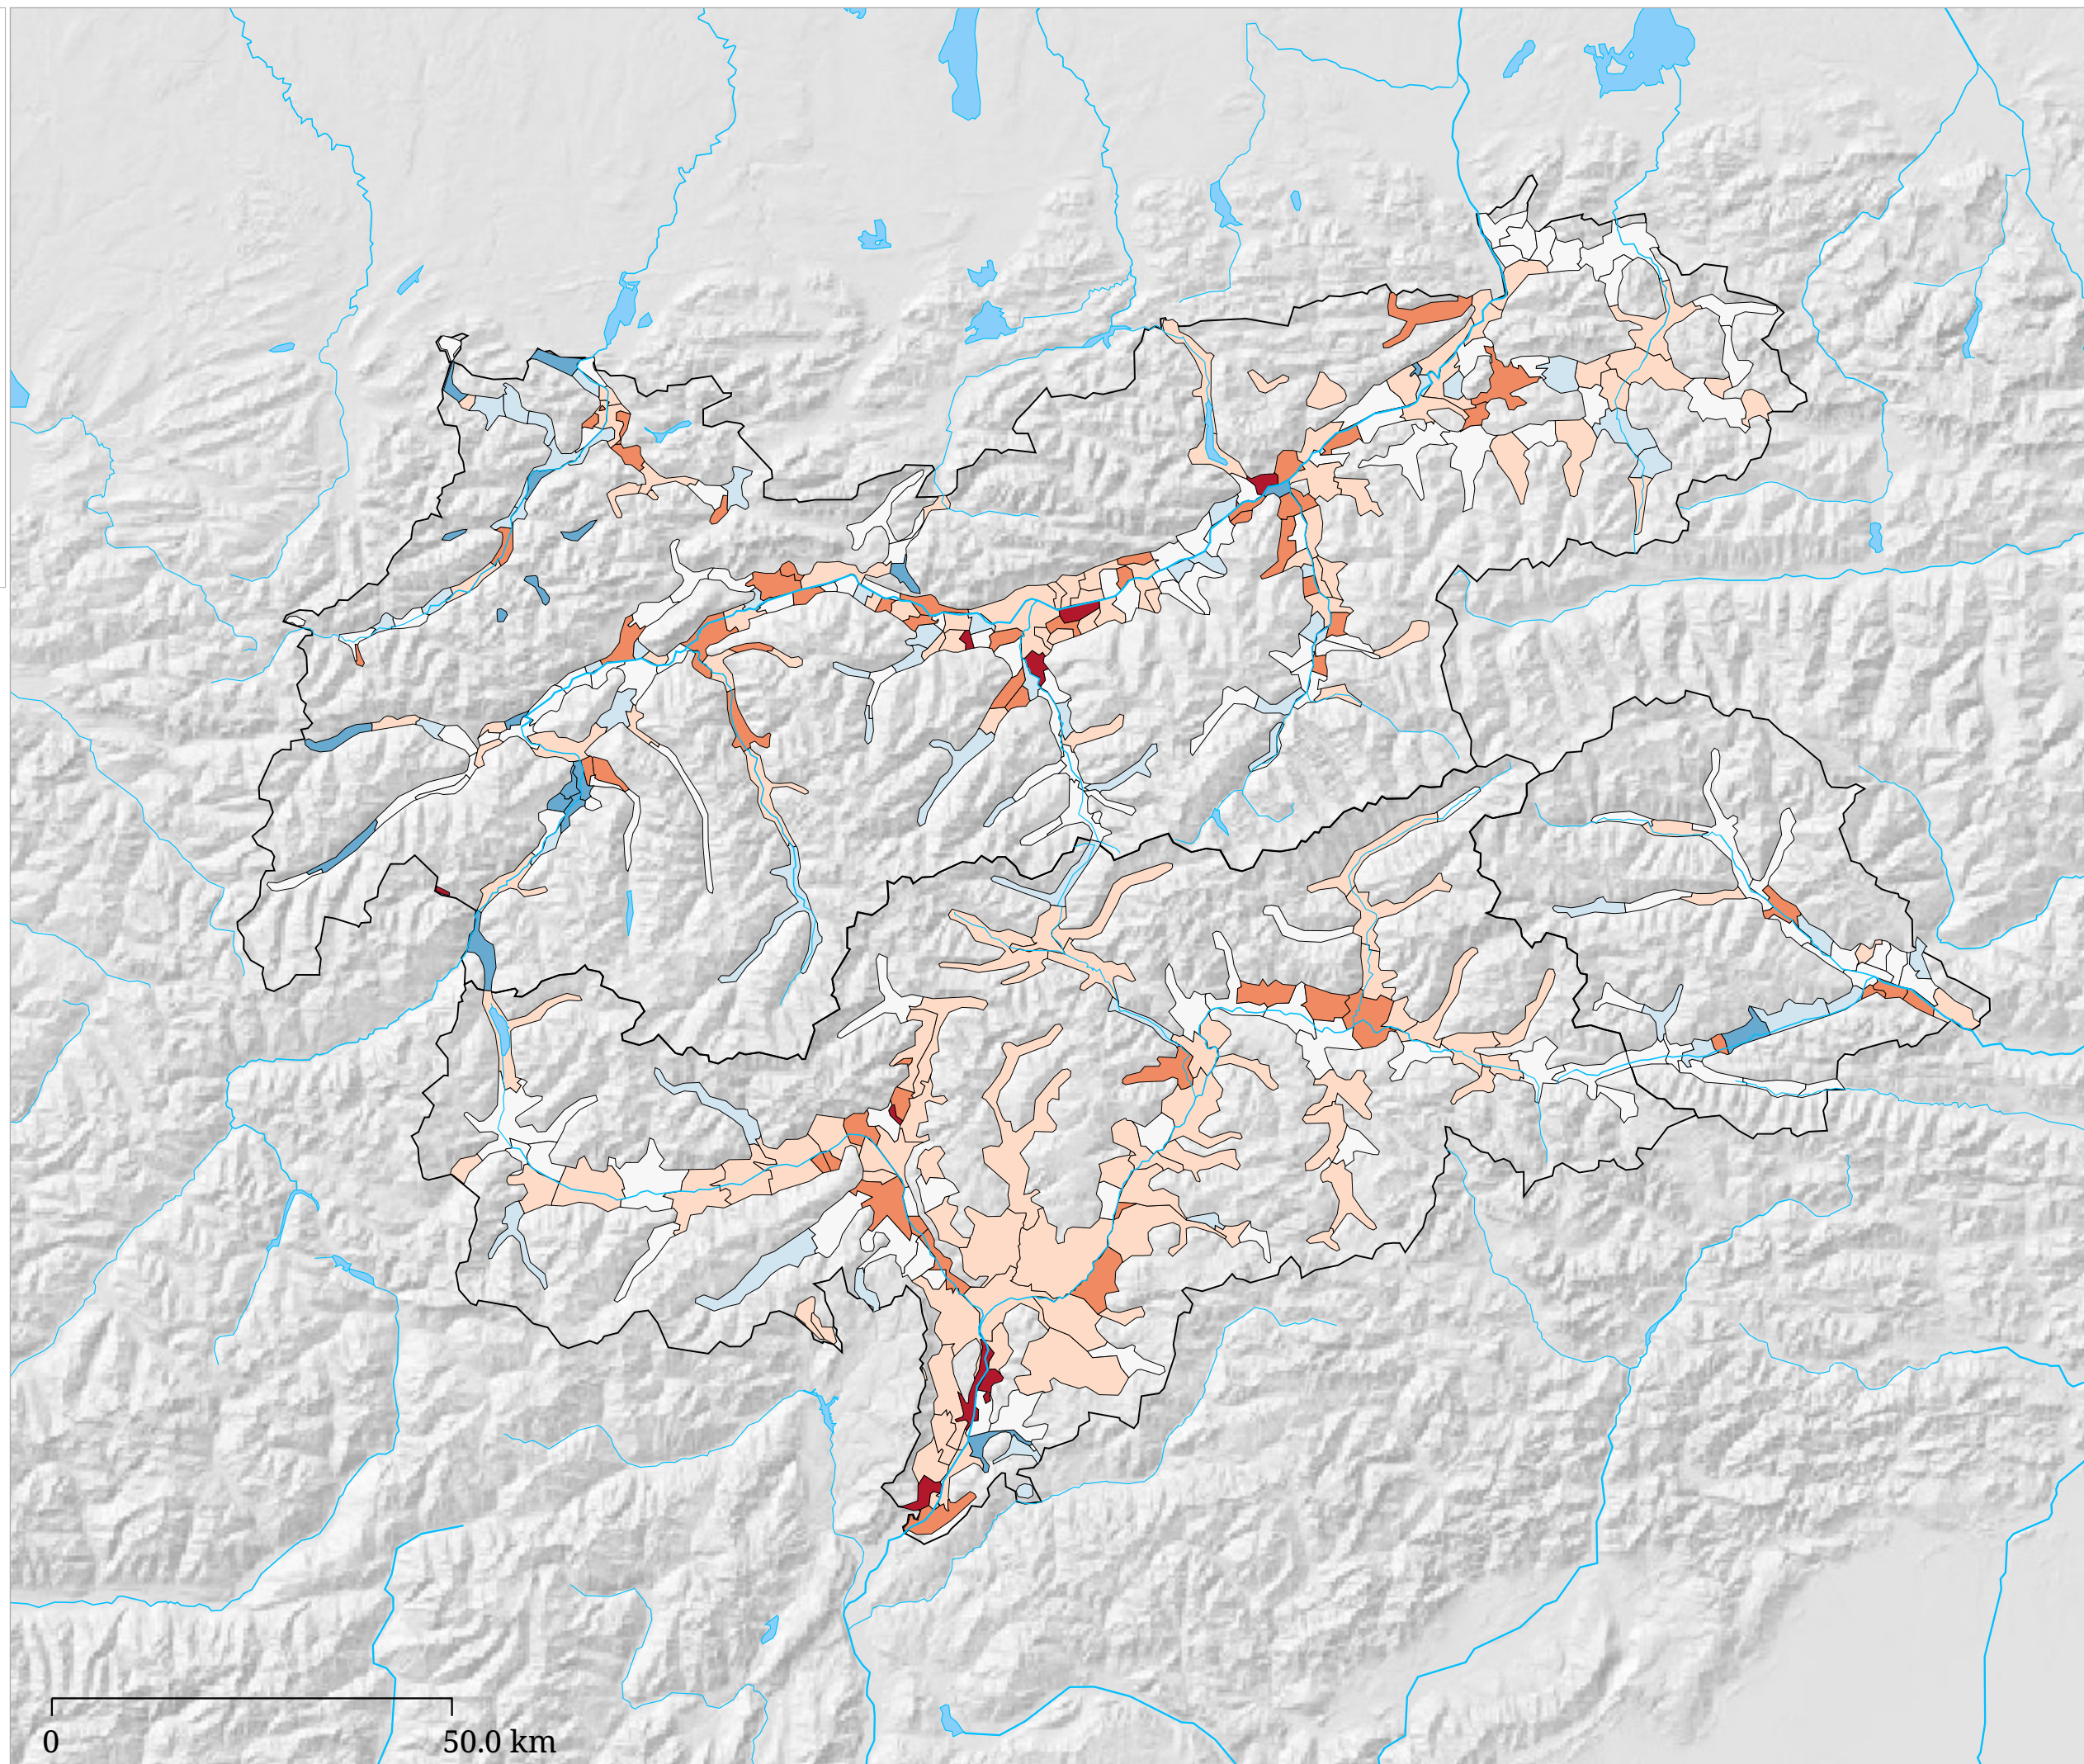

Kartenset »Aktuelle Bevölkerungsdaten (neu)« Bevölkerungsentwicklung insgesamt (Veränderungsrate) (Jahresende 2006)

Bevölkerungsentwicklung
insgesamt (Veränderungsrate)

"Dieser Indikator weist die Veränderung eines Bevölkerungsbestandes anhand der natürlichen und räumlichen Bevölkerungsbewegung aus. Er stellt somit die Veränderungsrate zum jeweiligen Vorjahr dar und zeigt die Richtung einer Bevölkerungsentwicklung (Zunahme oder Abnahme) auf. Die Entwicklung einer Bevölkerung hat massive Einflüsse auf die städteplanerische Gestaltung, z.B. auf allgemeine Infrastruktureinrichtungen in den Bereichen Kultur, Bildung, Sport, Verkehrsanlagen sowie dem Wohnungsbau bzw. -rückbau." VSt (2011)