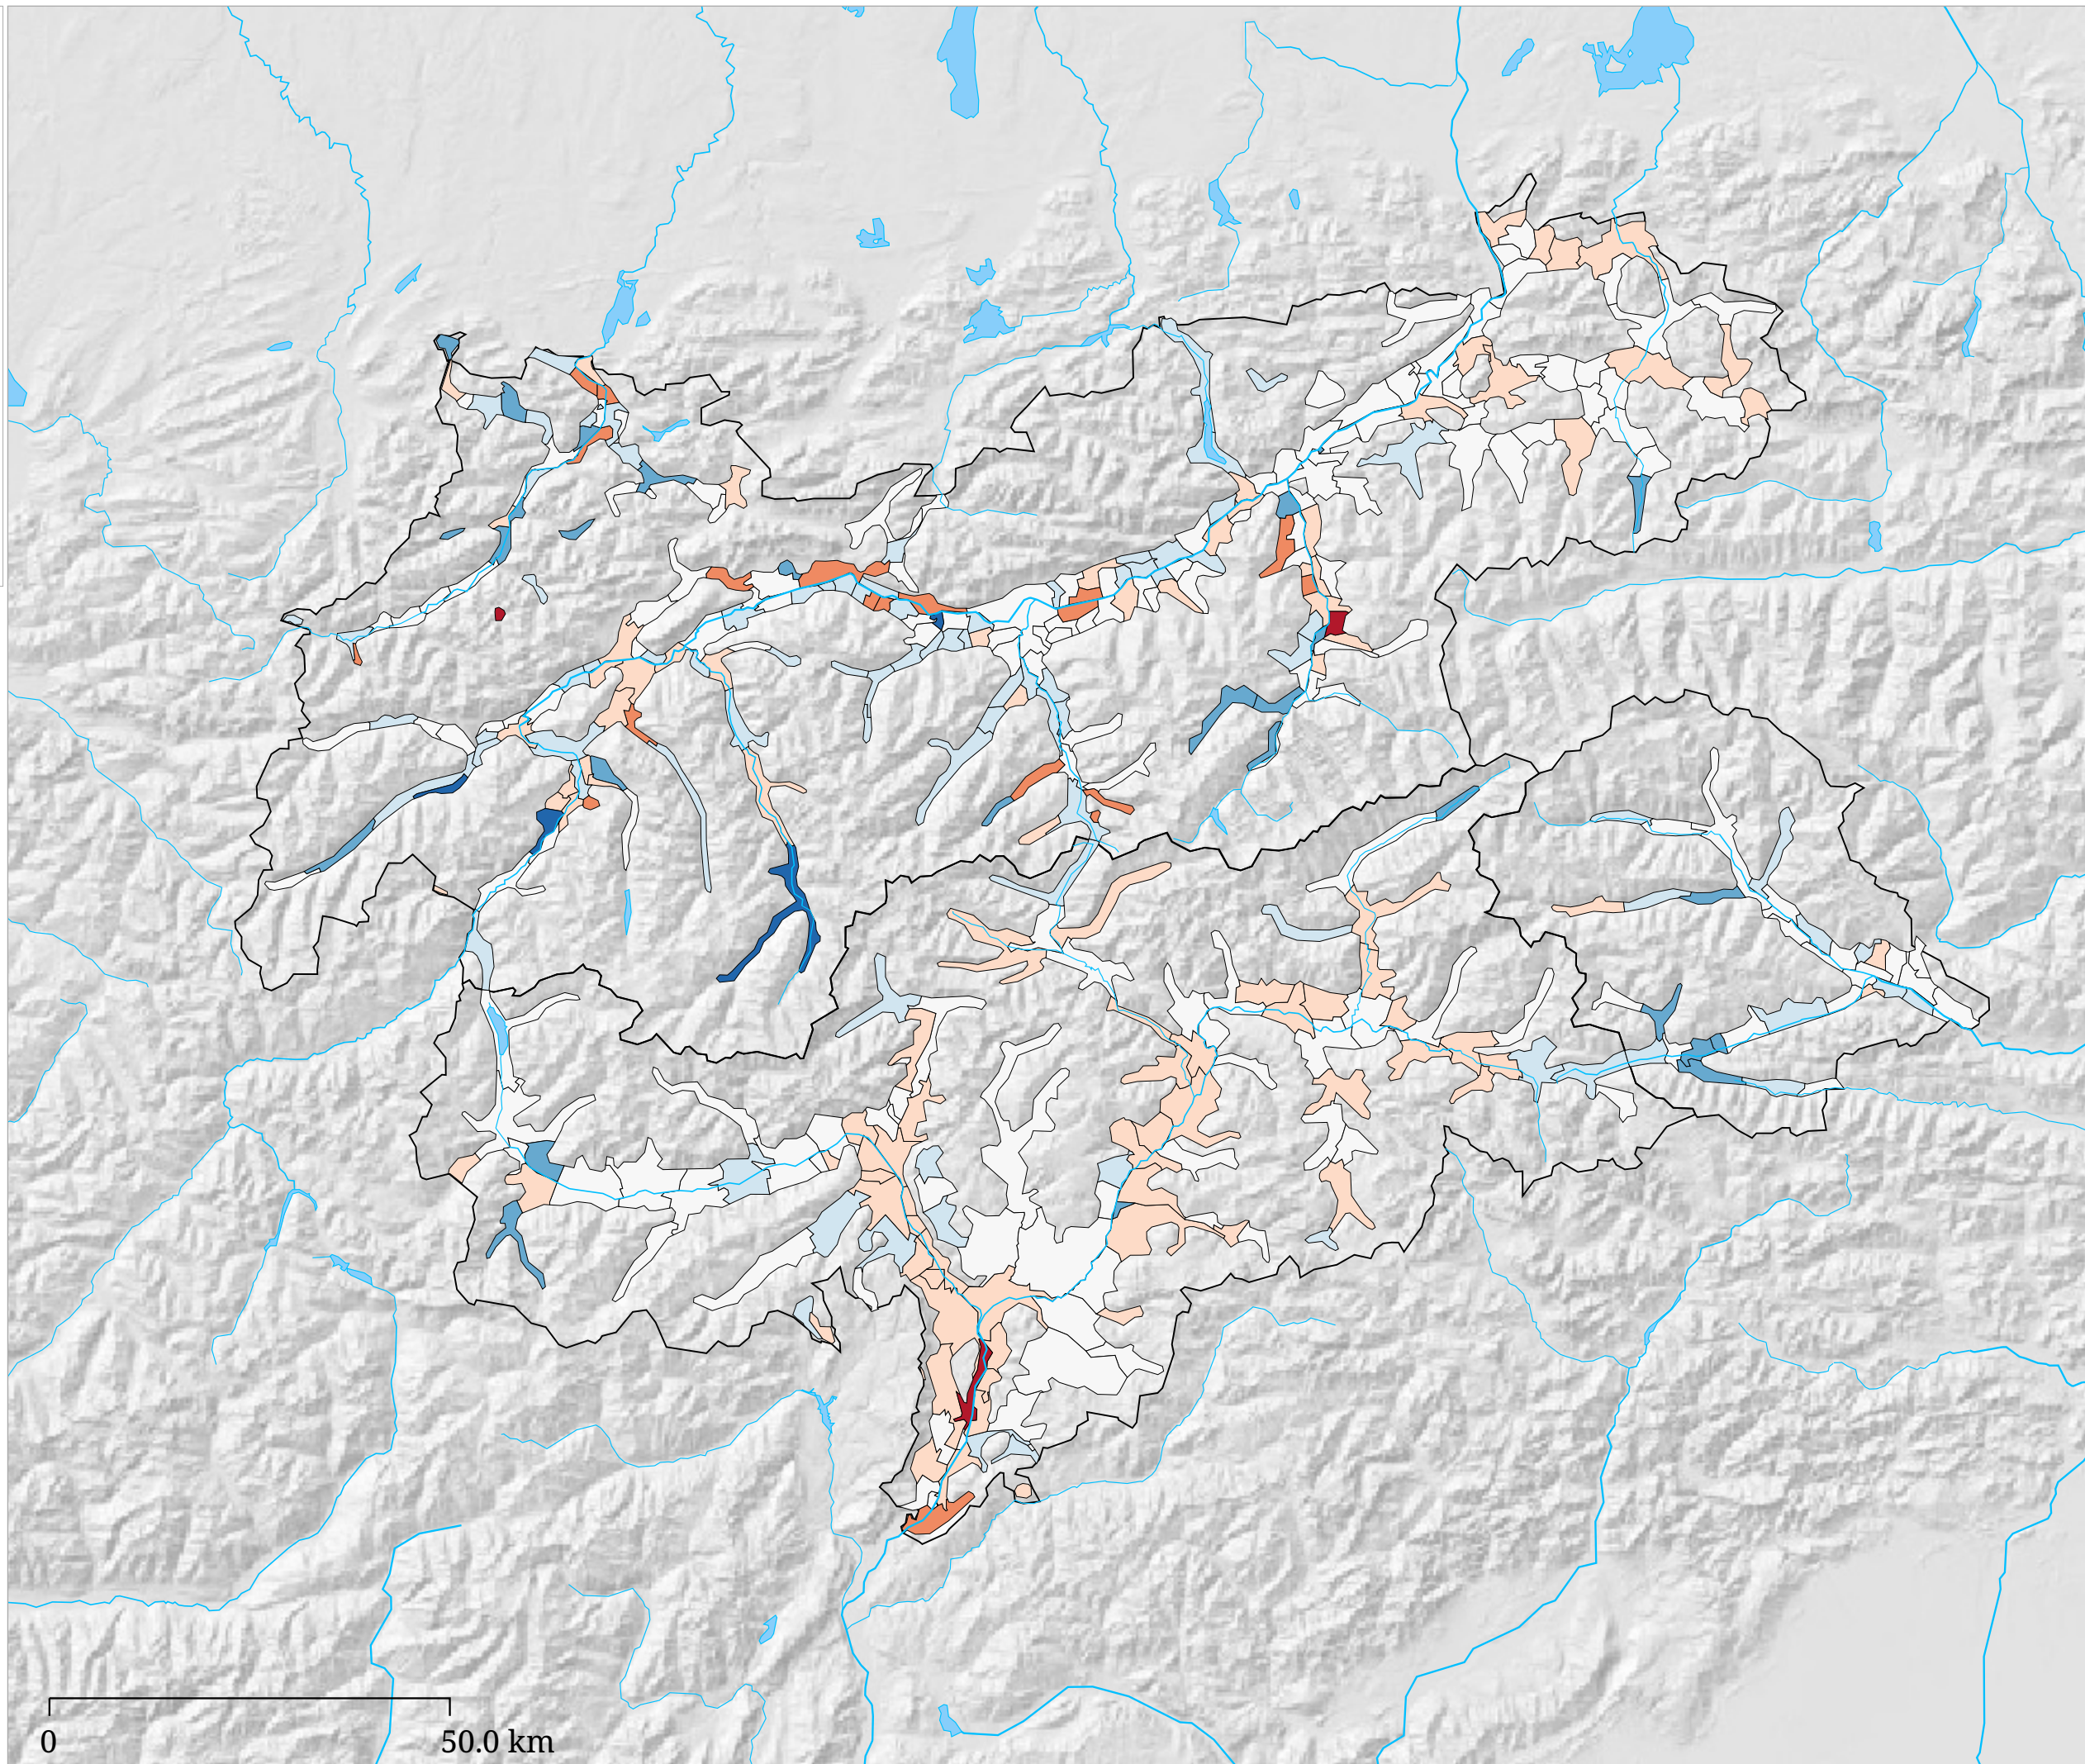

Kartenset »Aktuelle Bevölkerungsdaten (neu)« Bevölkerungsentwicklung insgesamt (Veränderungsrate) (Jahresende 2005)

Bevölkerungsentwicklung
insgesamt (Veränderungsrate)

"Dieser Indikator weist die Veränderung eines Bevölkerungsbestandes anhand der natürlichen und räumlichen Bevölkerungsbewegung aus. Er stellt somit die Veränderungsrate zum jeweiligen Vorjahr dar und zeigt die Richtung einer Bevölkerungsentwicklung (Zunahme oder Abnahme) auf. Die Entwicklung einer Bevölkerung hat massive Einflüsse auf die städteplanerische Gestaltung, z.B. auf allgemeine Infrastruktureinrichtungen in den Bereichen Kultur, Bildung, Sport, Verkehrsanlagen sowie dem Wohnungsbau bzw. -rückbau." VSt (2011)