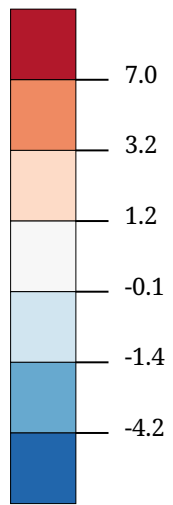

Kartenset »Aktuelle Bevölkerungsdaten (neu)« Bevölkerungsentwicklung insgesamt (Veränderungsrate) (Jahresende 2005)

Bevölkerungsentwicklung
insgesamt (Veränderungsrate)

"Dieser Indikator weist die Veränderung eines Bevölkerungsbestandes anhand der natürlichen und räumlichen Bevölkerungsbewegung aus. Er stellt somit die Veränderungsrate zum jeweiligen Vorjahr dar und zeigt die Richtung einer Bevölkerungsentwicklung (Zunahme oder Abnahme) auf. Die Entwicklung einer Bevölkerung hat massive Einflüsse auf die städteplanerische Gestaltung, z.B. auf allgemeine Infrastruktureinrichtungen in den Bereichen Kultur, Bildung, Sport, Verkehrsanlagen sowie dem Wohnungsbau bzw. -rückbau." VSt (2011)