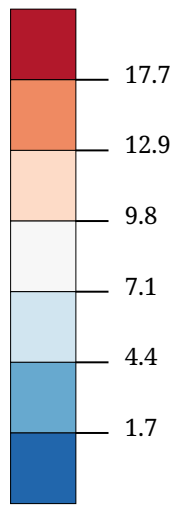

# Kartenset »Aktuelle Bevölkerungsdaten (neu)«

## Bevölkerungsentwicklung insgesamt (Veränderungsrate) (Jahresende 2004)

Bevölkerungsentwicklung  
insgesamt (Veränderungsrate)

"Dieser Indikator weist die Veränderung eines Bevölkerungsbestandes anhand der natürlichen und räumlichen Bevölkerungsbewegung aus. Er stellt somit die Veränderungsrate zum jeweiligen Vorjahr dar und zeigt die Richtung einer Bevölkerungsentwicklung (Zunahme oder Abnahme) auf. Die Entwicklung einer Bevölkerung hat massive Einflüsse auf die städteplanerische Gestaltung, z.B. auf allgemeine Infrastruktureinrichtungen in den Bereichen Kultur, Bildung, Sport, Verkehrsanlagen sowie dem Wohnungsbau bzw. -rückbau." VSt (2011)