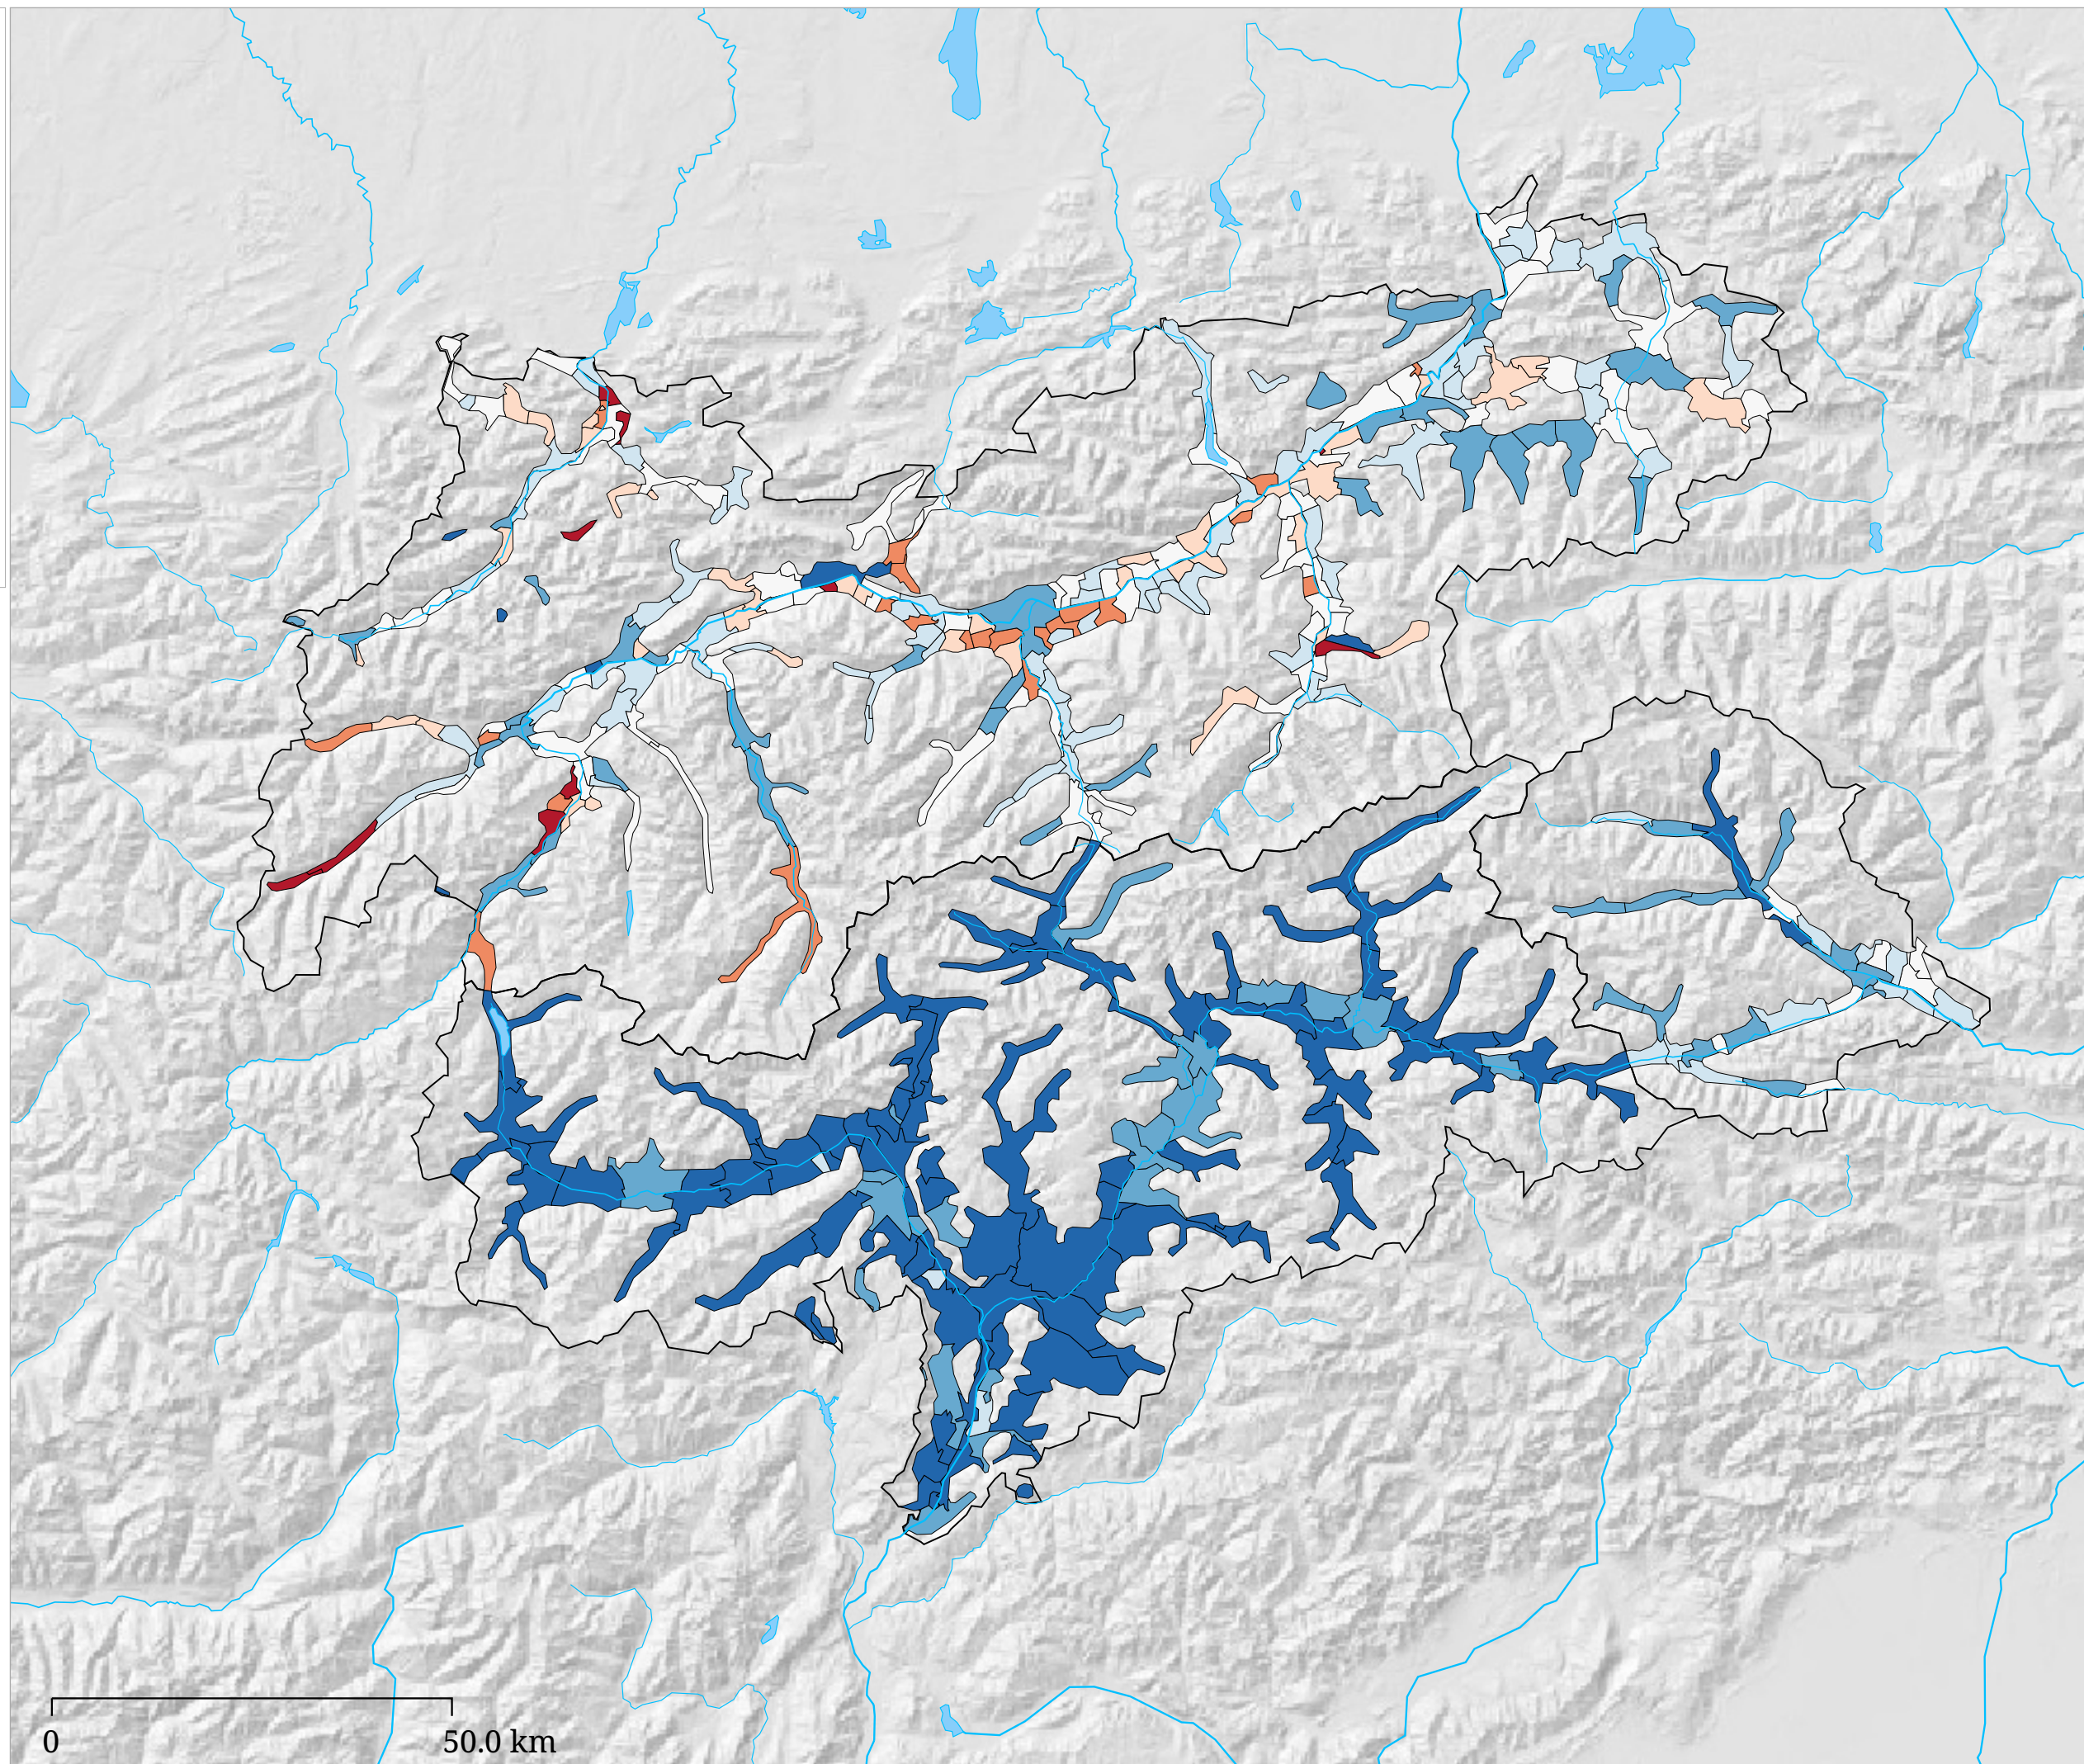

# Kartenset »Aktuelle Bevölkerungsdaten (neu)«

## Bevölkerungsentwicklung insgesamt (Veränderungsrate) (Jahresende 2004)

Bevölkerungsentwicklung  
insgesamt (Veränderungsrate)

"Dieser Indikator weist die Veränderung eines Bevölkerungsbestandes anhand der natürlichen und räumlichen Bevölkerungsbewegung aus. Er stellt somit die Veränderungsrate zum jeweiligen Vorjahr dar und zeigt die Richtung einer Bevölkerungsentwicklung (Zunahme oder Abnahme) auf. Die Entwicklung einer Bevölkerung hat massive Einflüsse auf die städteplanerische Gestaltung, z.B. auf allgemeine Infrastruktureinrichtungen in den Bereichen Kultur, Bildung, Sport, Verkehrsanlagen sowie dem Wohnungsbau bzw. -rückbau." VSt (2011)