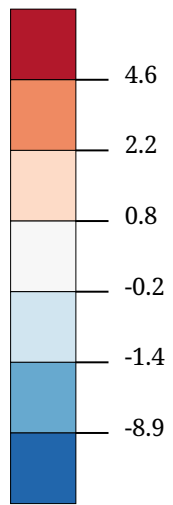

Kartenset »Aktuelle Bevölkerungsdaten (neu)« Bevölkerungsentwicklung insgesamt (Veränderungsrate) (Jahresende 2003)

Bevölkerungsentwicklung
insgesamt (Veränderungsrate)

"Dieser Indikator weist die Veränderung eines Bevölkerungsbestandes anhand der natürlichen und räumlichen Bevölkerungsbewegung aus. Er stellt somit die Veränderungsrate zum jeweiligen Vorjahr dar und zeigt die Richtung einer Bevölkerungsentwicklung (Zunahme oder Abnahme) auf. Die Entwicklung einer Bevölkerung hat massive Einflüsse auf die städteplanerische Gestaltung, z.B. auf allgemeine Infrastruktureinrichtungen in den Bereichen Kultur, Bildung, Sport, Verkehrsanlagen sowie dem Wohnungsbau bzw. -rückbau." VSt (2011)