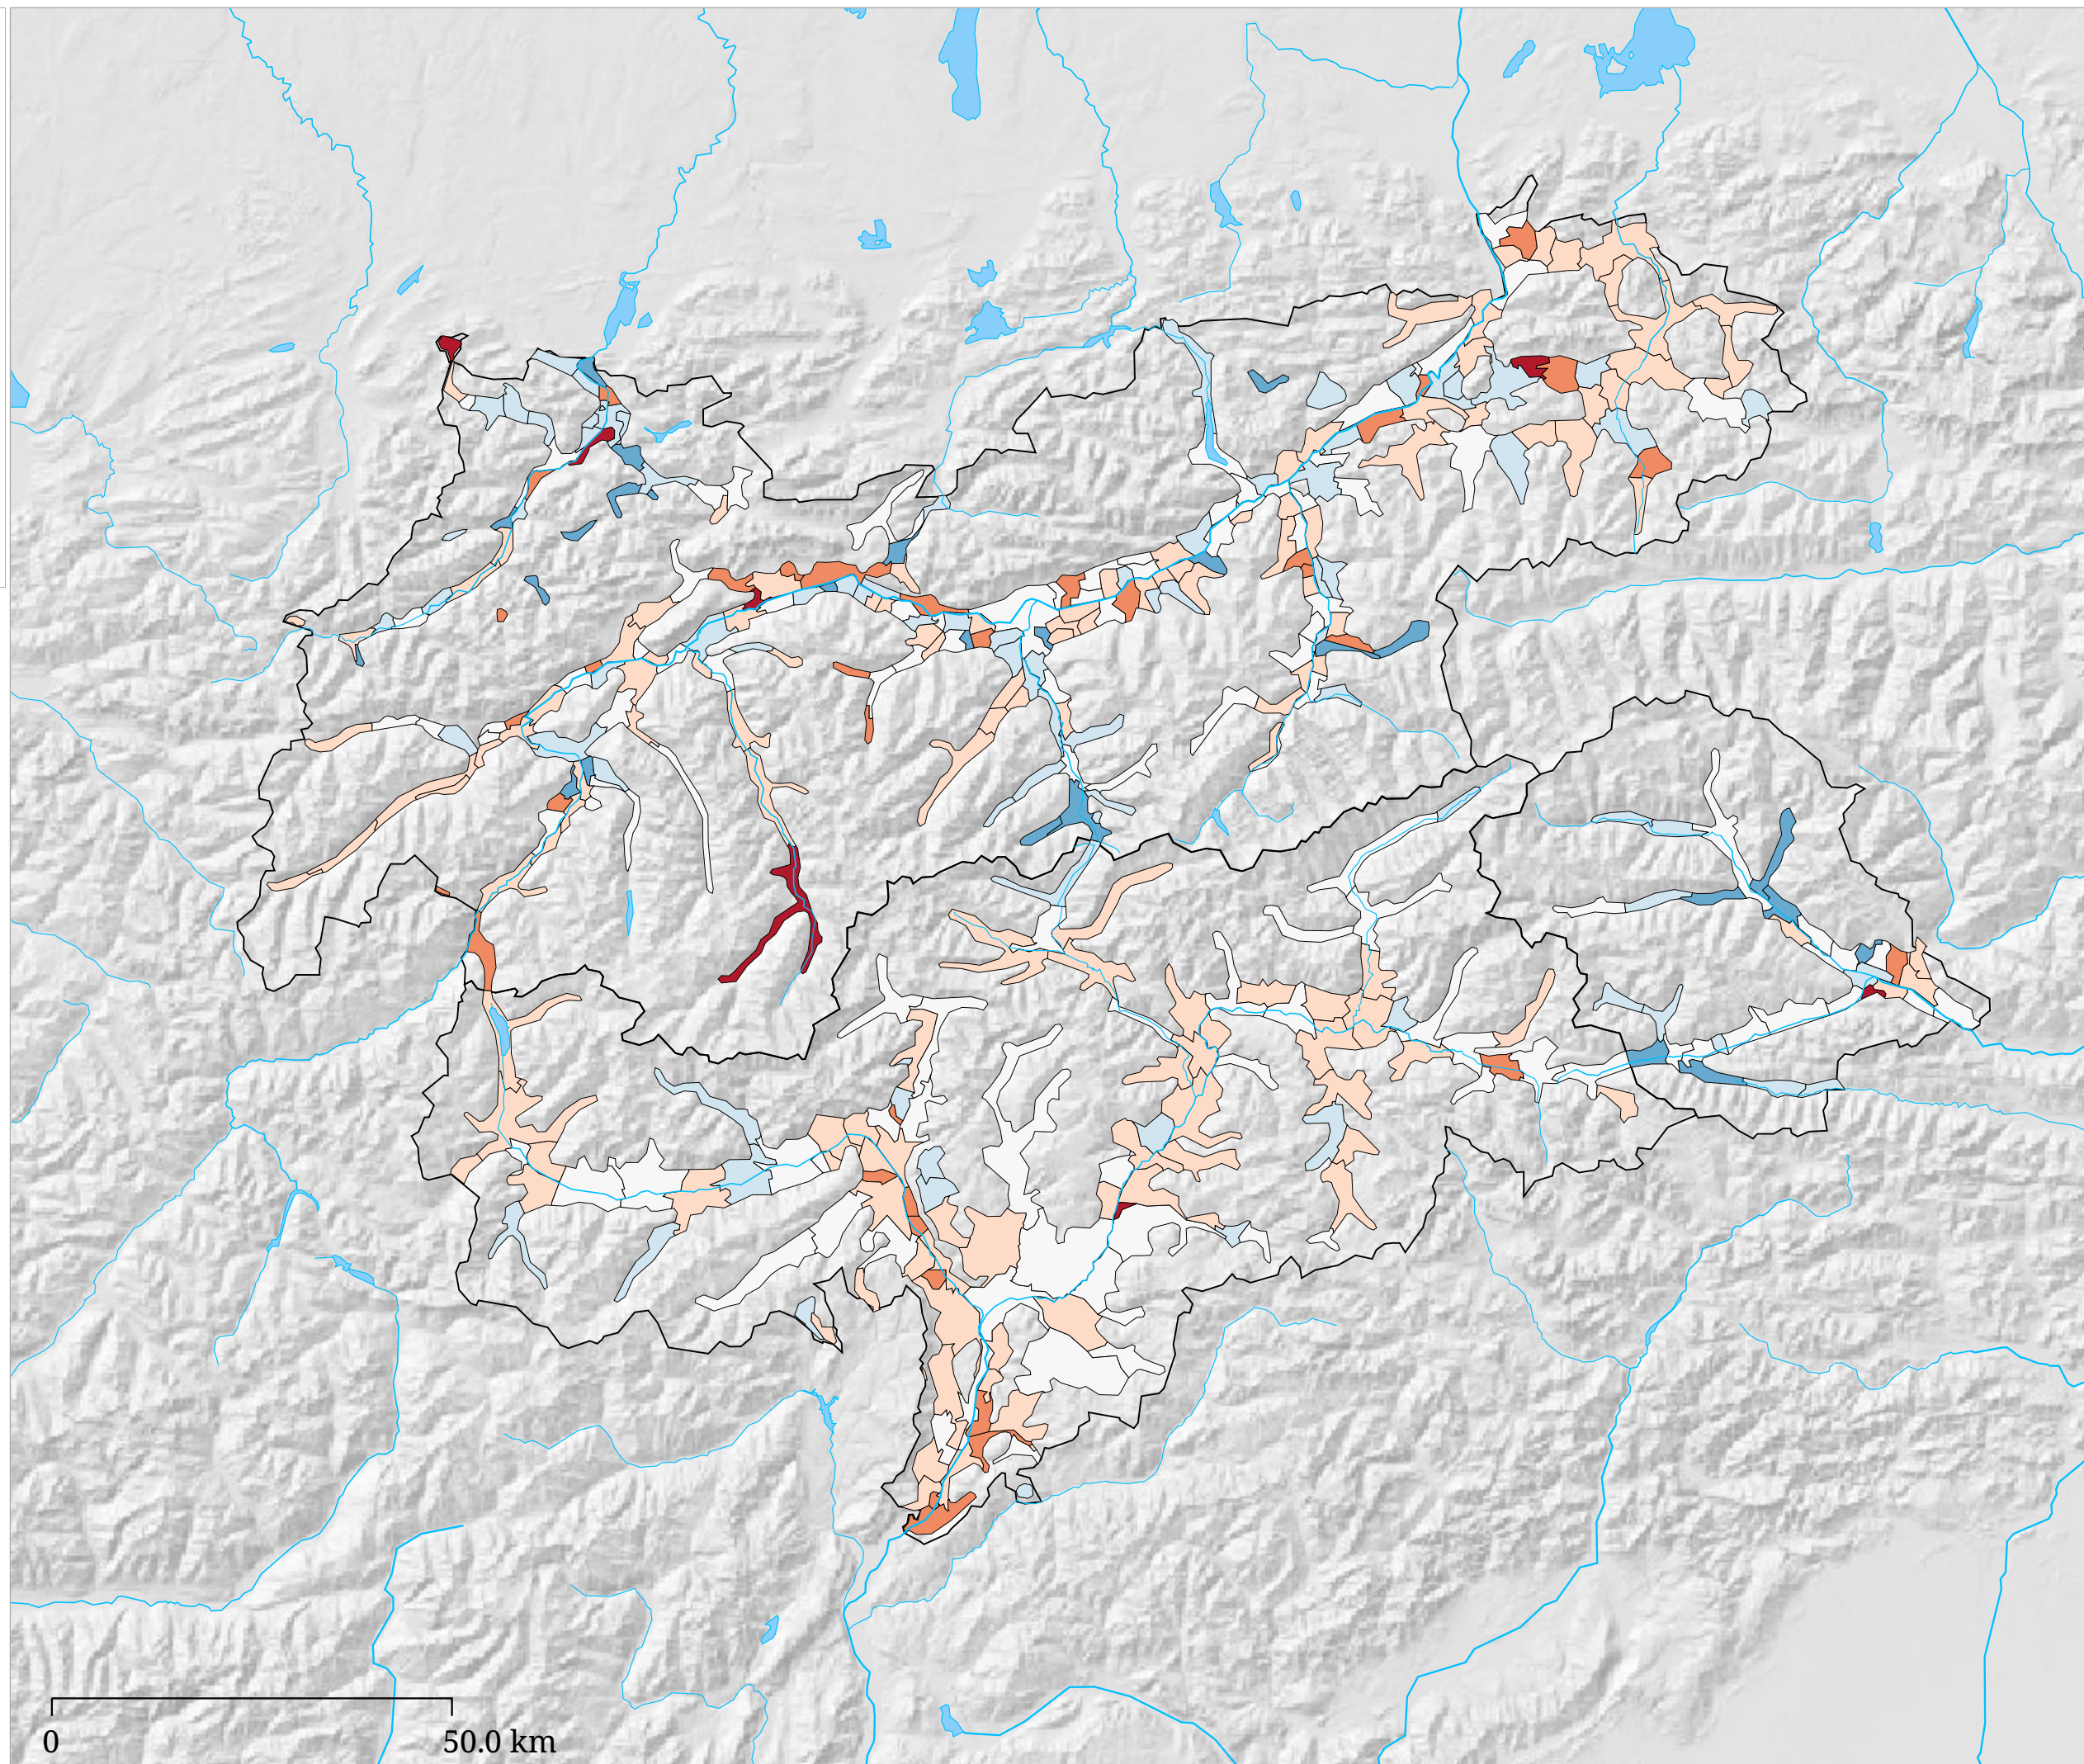

Kartenset »Aktuelle Bevölkerungsdaten (neu)« Bevölkerungsentwicklung insgesamt (Veränderungsrate) (Jahresende 2003)

Bevölkerungsentwicklung
insgesamt (Veränderungsrate)

"Dieser Indikator weist die Veränderung eines Bevölkerungsbestandes anhand der natürlichen und räumlichen Bevölkerungsbewegung aus. Er stellt somit die Veränderungsrate zum jeweiligen Vorjahr dar und zeigt die Richtung einer Bevölkerungsentwicklung (Zunahme oder Abnahme) auf. Die Entwicklung einer Bevölkerung hat massive Einflüsse auf die städteplanerische Gestaltung, z.B. auf allgemeine Infrastruktureinrichtungen in den Bereichen Kultur, Bildung, Sport, Verkehrsanlagen sowie dem Wohnungsbau bzw. -rückbau." VSt (2011)