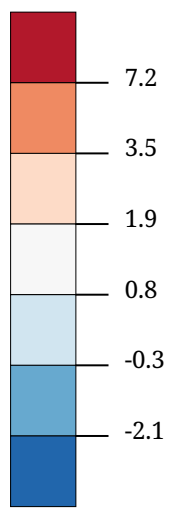

Kartenset »Aktuelle Bevölkerungsdaten (neu)« Bevölkerungsentwicklung insgesamt (Veränderungsrate) (Jahresende 2001)

Bevölkerungsentwicklung
insgesamt (Veränderungsrate)

"Dieser Indikator weist die Veränderung eines Bevölkerungsbestandes anhand der natürlichen und räumlichen Bevölkerungsbewegung aus. Er stellt somit die Veränderungsrate zum jeweiligen Vorjahr dar und zeigt die Richtung einer Bevölkerungsentwicklung (Zunahme oder Abnahme) auf. Die Entwicklung einer Bevölkerung hat massive Einflüsse auf die städteplanerische Gestaltung, z.B. auf allgemeine Infrastruktureinrichtungen in den Bereichen Kultur, Bildung, Sport, Verkehrsanlagen sowie dem Wohnungsbau bzw. -rückbau." VDst (2011)