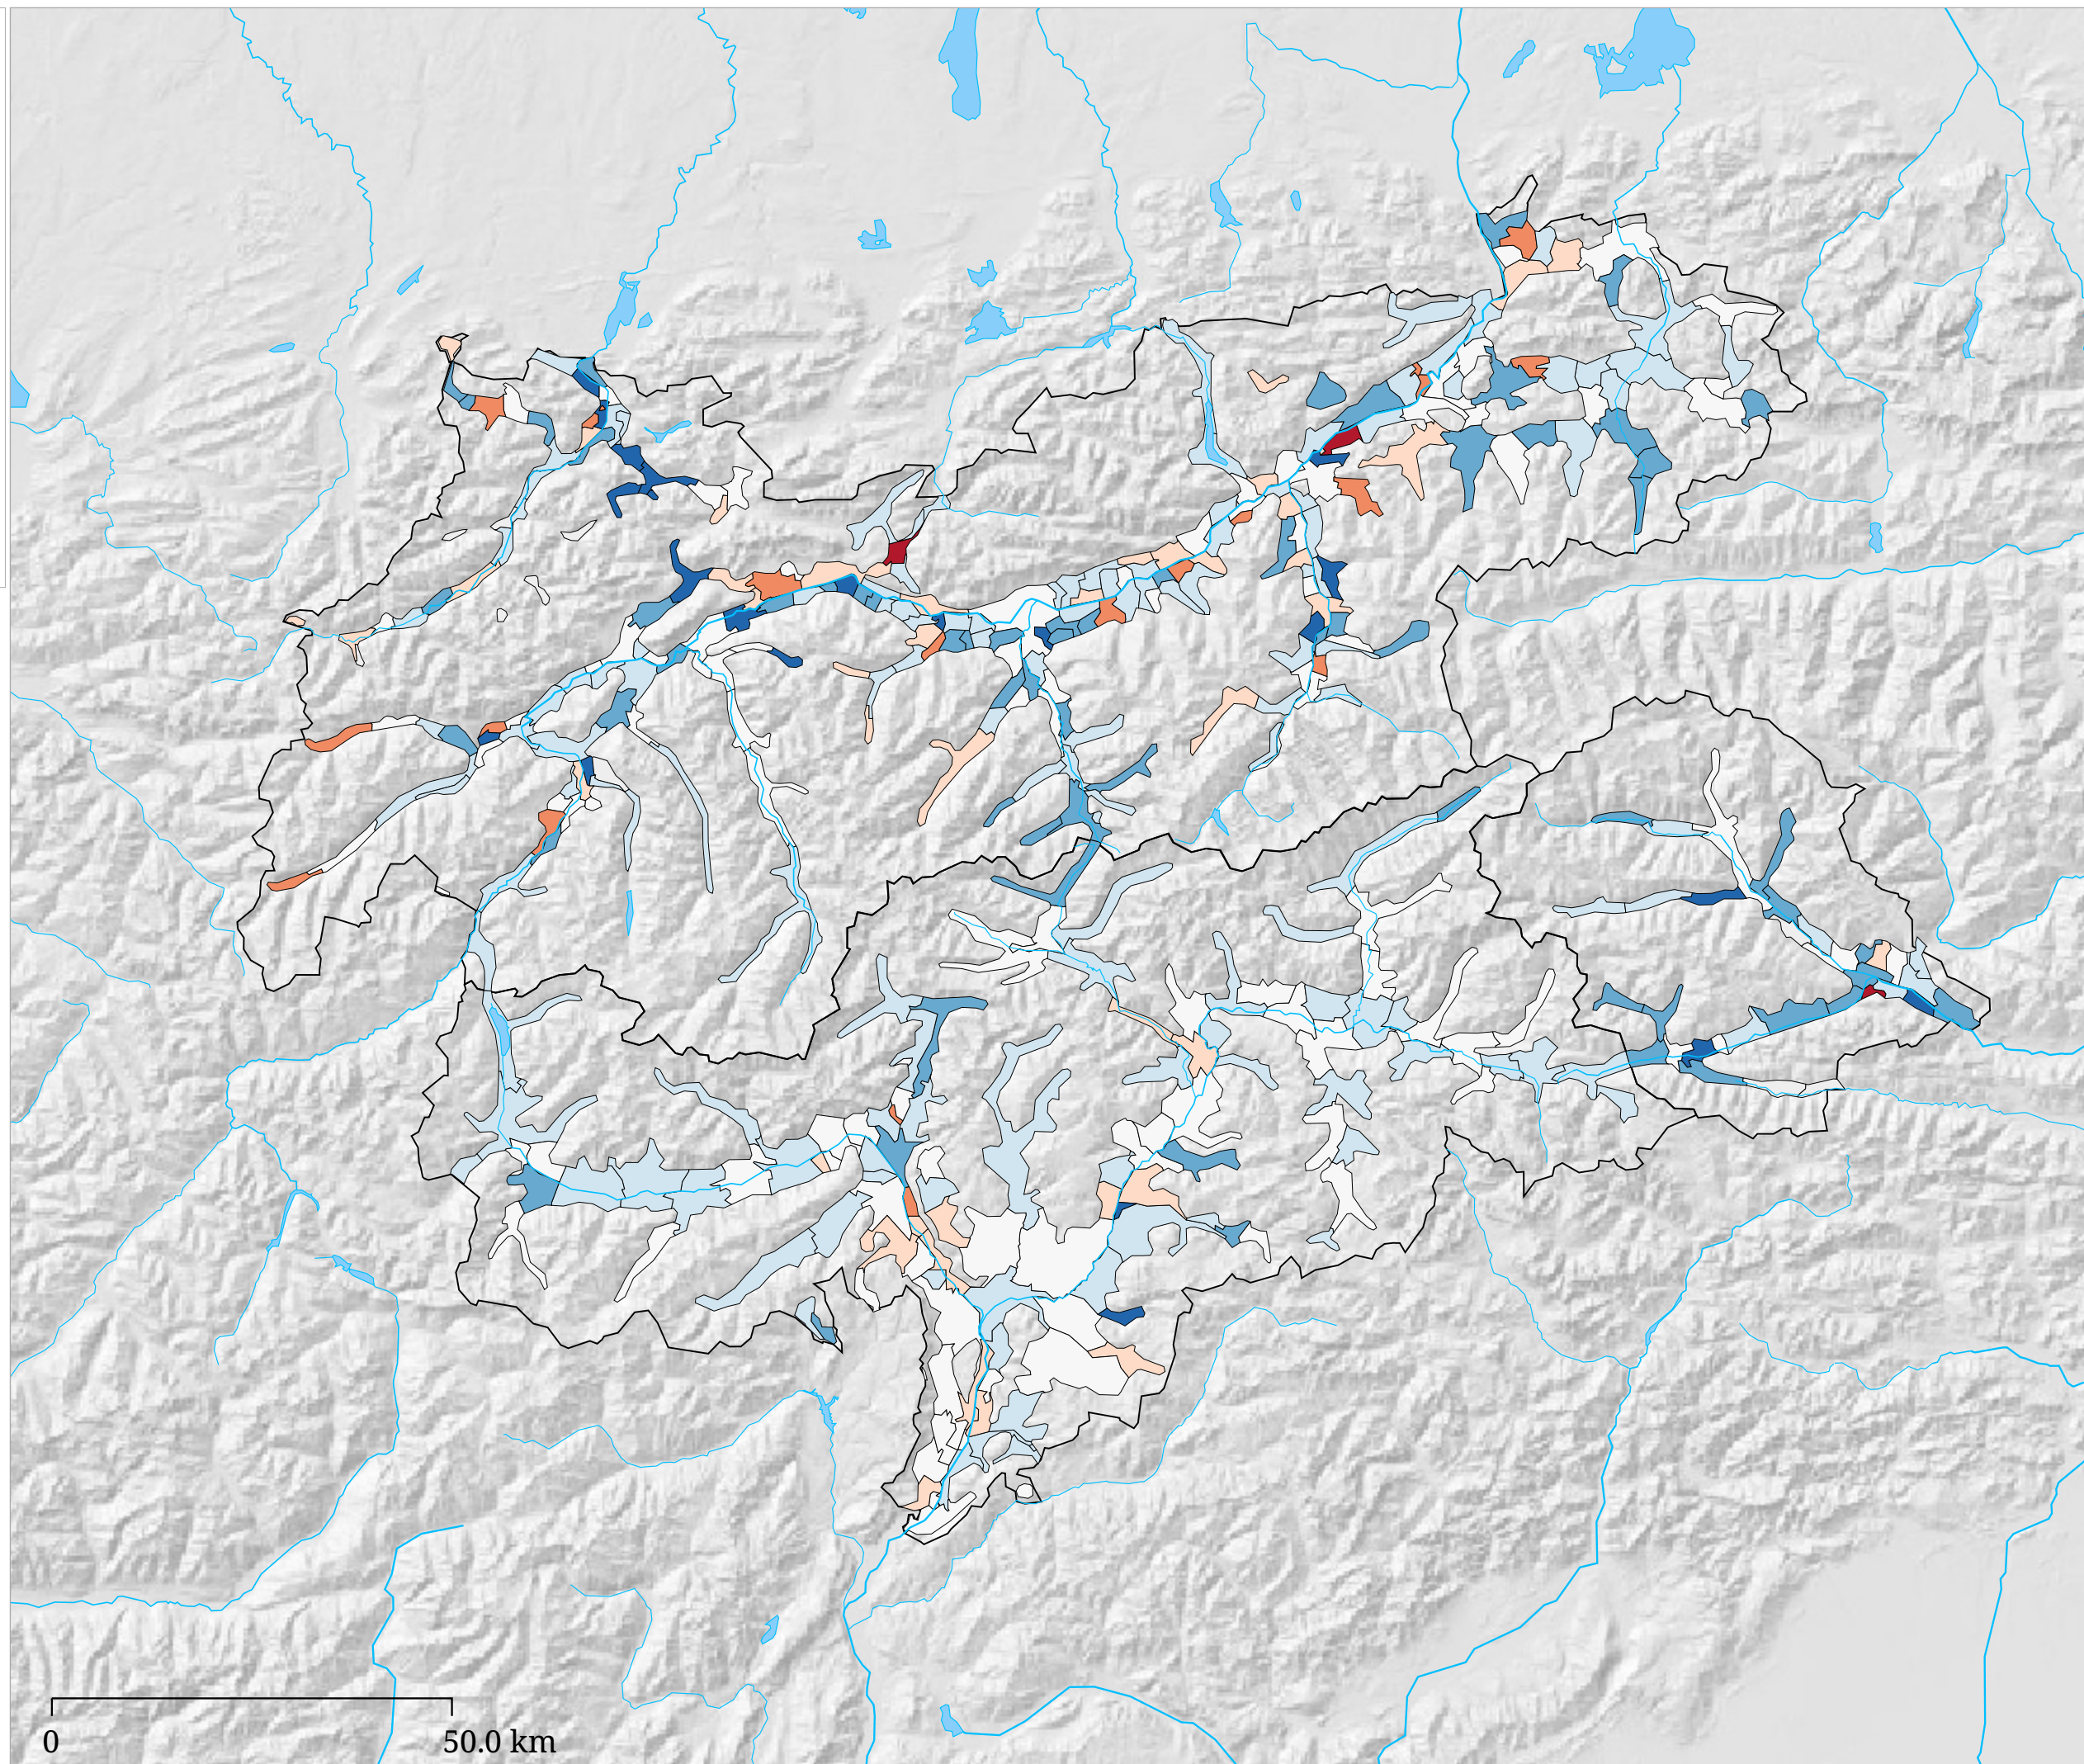

Kartenset »Aktuelle Bevölkerungsdaten (neu)« Bevölkerungsentwicklung insgesamt (Veränderungsrate) (Jahresende 2001)

Bevölkerungsentwicklung
insgesamt (Veränderungsrate)

"Dieser Indikator weist die Veränderung eines Bevölkerungsbestandes anhand der natürlichen und räumlichen Bevölkerungsbewegung aus. Er stellt somit die Veränderungsrate zum jeweiligen Vorjahr dar und zeigt die Richtung einer Bevölkerungsentwicklung (Zunahme oder Abnahme) auf. Die Entwicklung einer Bevölkerung hat massive Einflüsse auf die städteplanerische Gestaltung, z.B. auf allgemeine Infrastruktureinrichtungen in den Bereichen Kultur, Bildung, Sport, Verkehrsanlagen sowie dem Wohnungsbau bzw. -rückbau." VDst (2011)