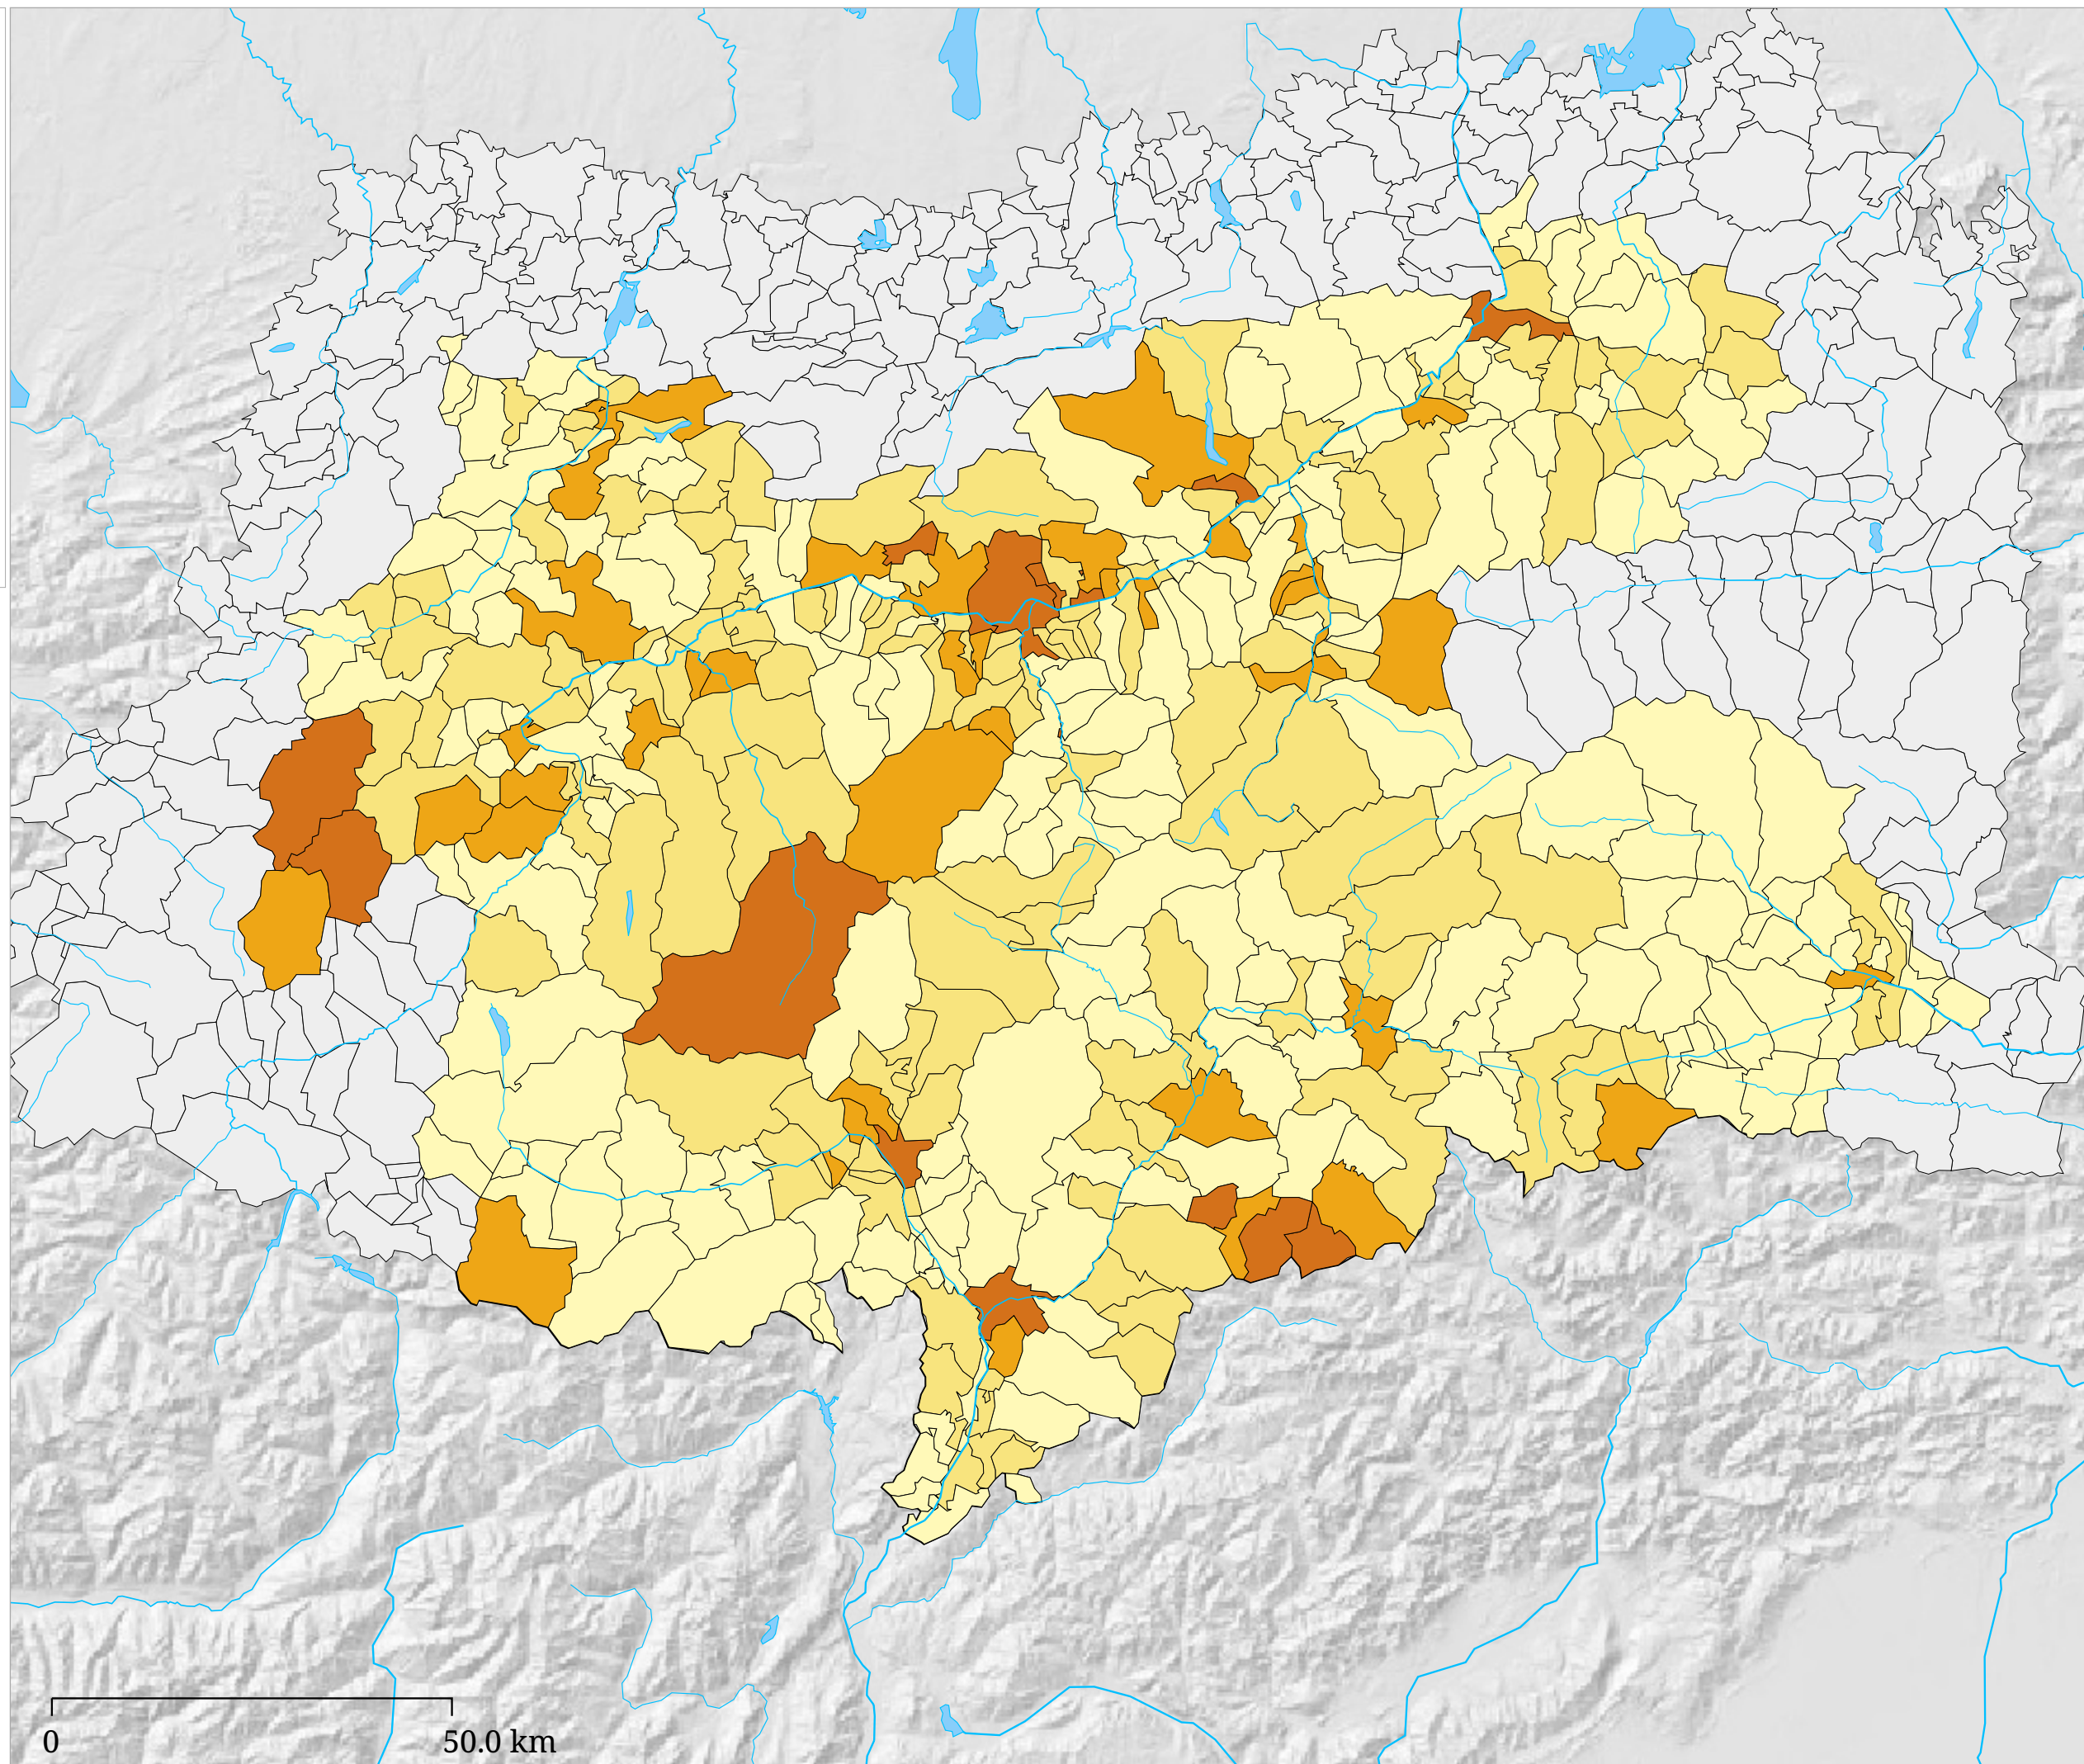

Kartenset »Arbeitsbereich Robert«

Saisonale Bevölkerungsdichte - Tourismusjahr 2013

Einwohner und Betten / km²
Dauersiedlungsraum

Die Karte zeigt die saisonale Bevölkerungsdichte in den Gemeinden.