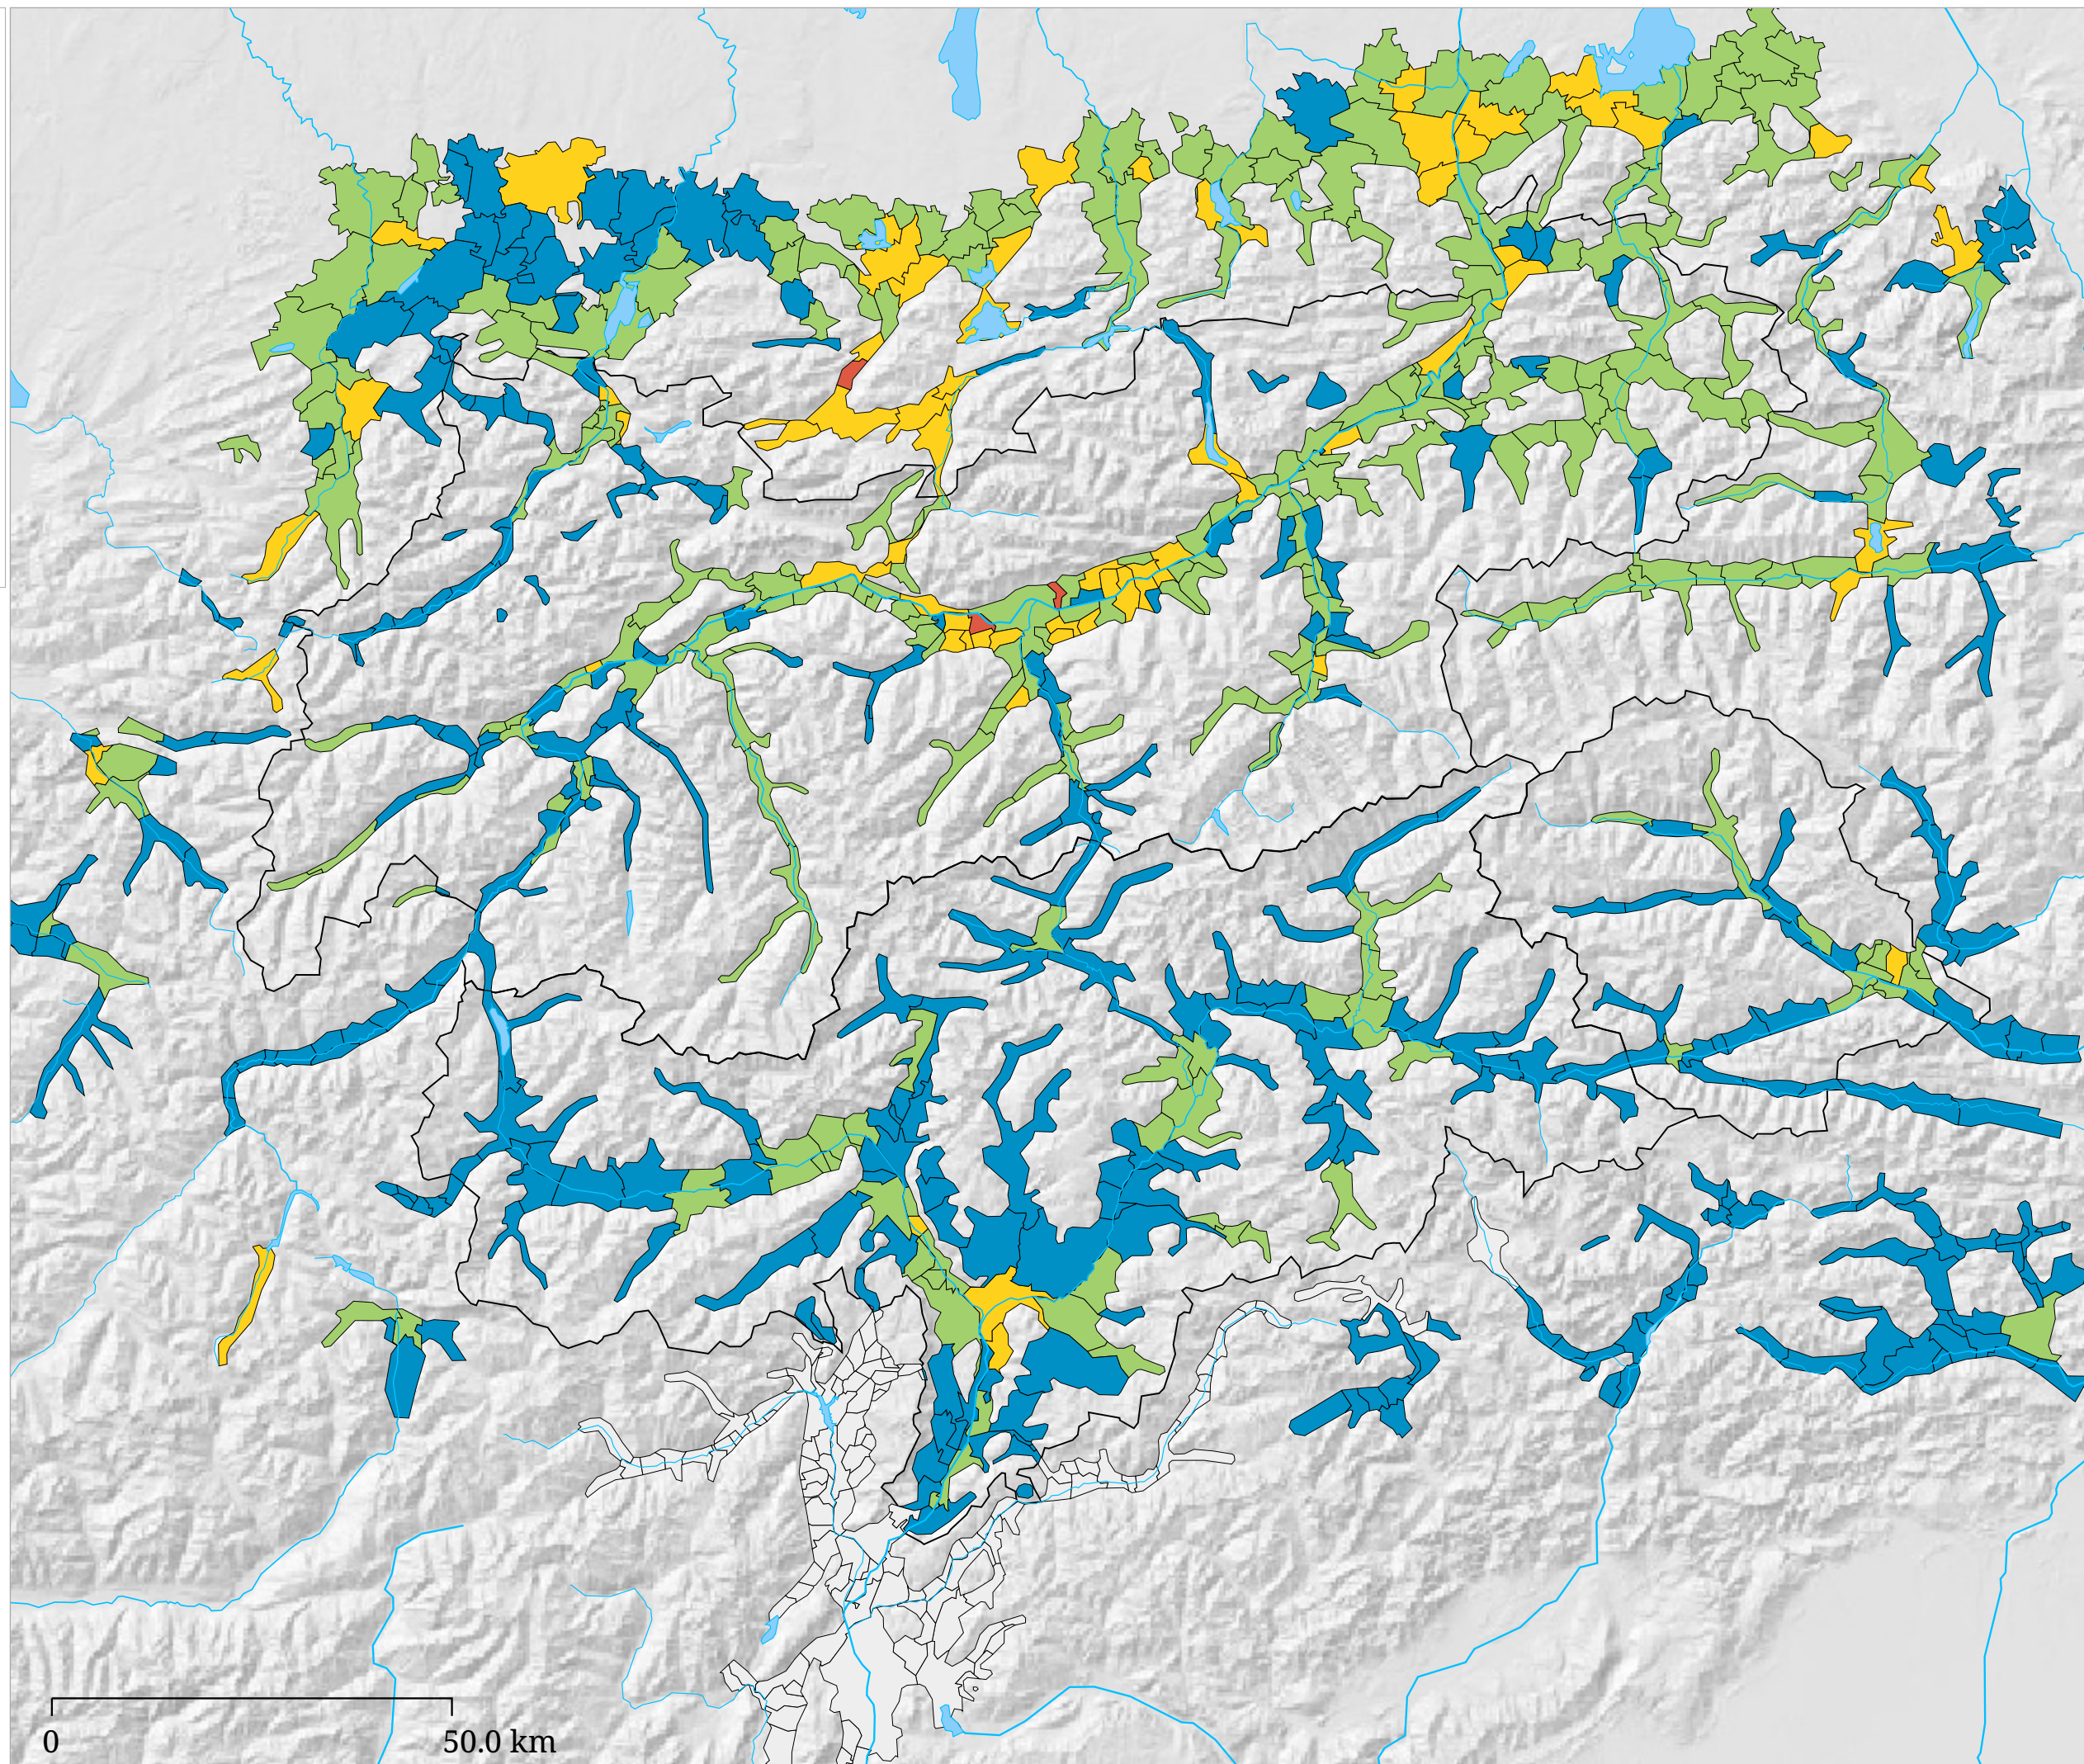

Musterkarte Flächen NATURAL(n) mit "natural breaks" nach Jenks

Bevölkerungsveränderung  
1900-2001 (%)

die Karte zeigt die Bevölkerungsveränderung 1900-2001 (%) mit 6 automatisch berechneten Klassen nach Jenks