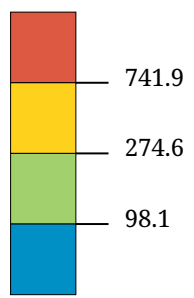

Musterkarte Flächen NATURAL(n) mit "natural breaks" nach Jenks

Bevölkerungsveränderung  
1900-2001 (%)

die Karte zeigt die Bevölkerungsveränderung 1900-2001 (%) mit 6 automatisch berechneten Klassen nach Jenks