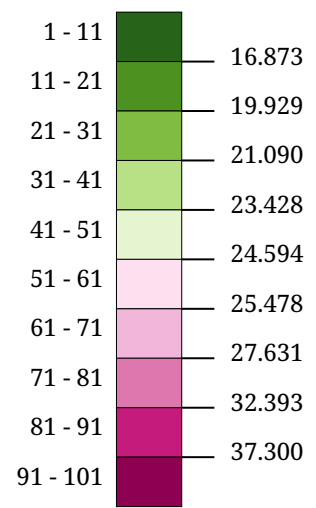

Kartenset »Arbeitsbereich Klaus«  
 Musterkarte Flächendarstellung RANKING, reversed

Wenigverdiener nach BIP/Kopf

Die Karte zeigt die Reihung der NUTS-3 Gebiete nach BIP/Kopf mit umgedrehter Reihenfolge - der Verlierer ist auf Platz 1