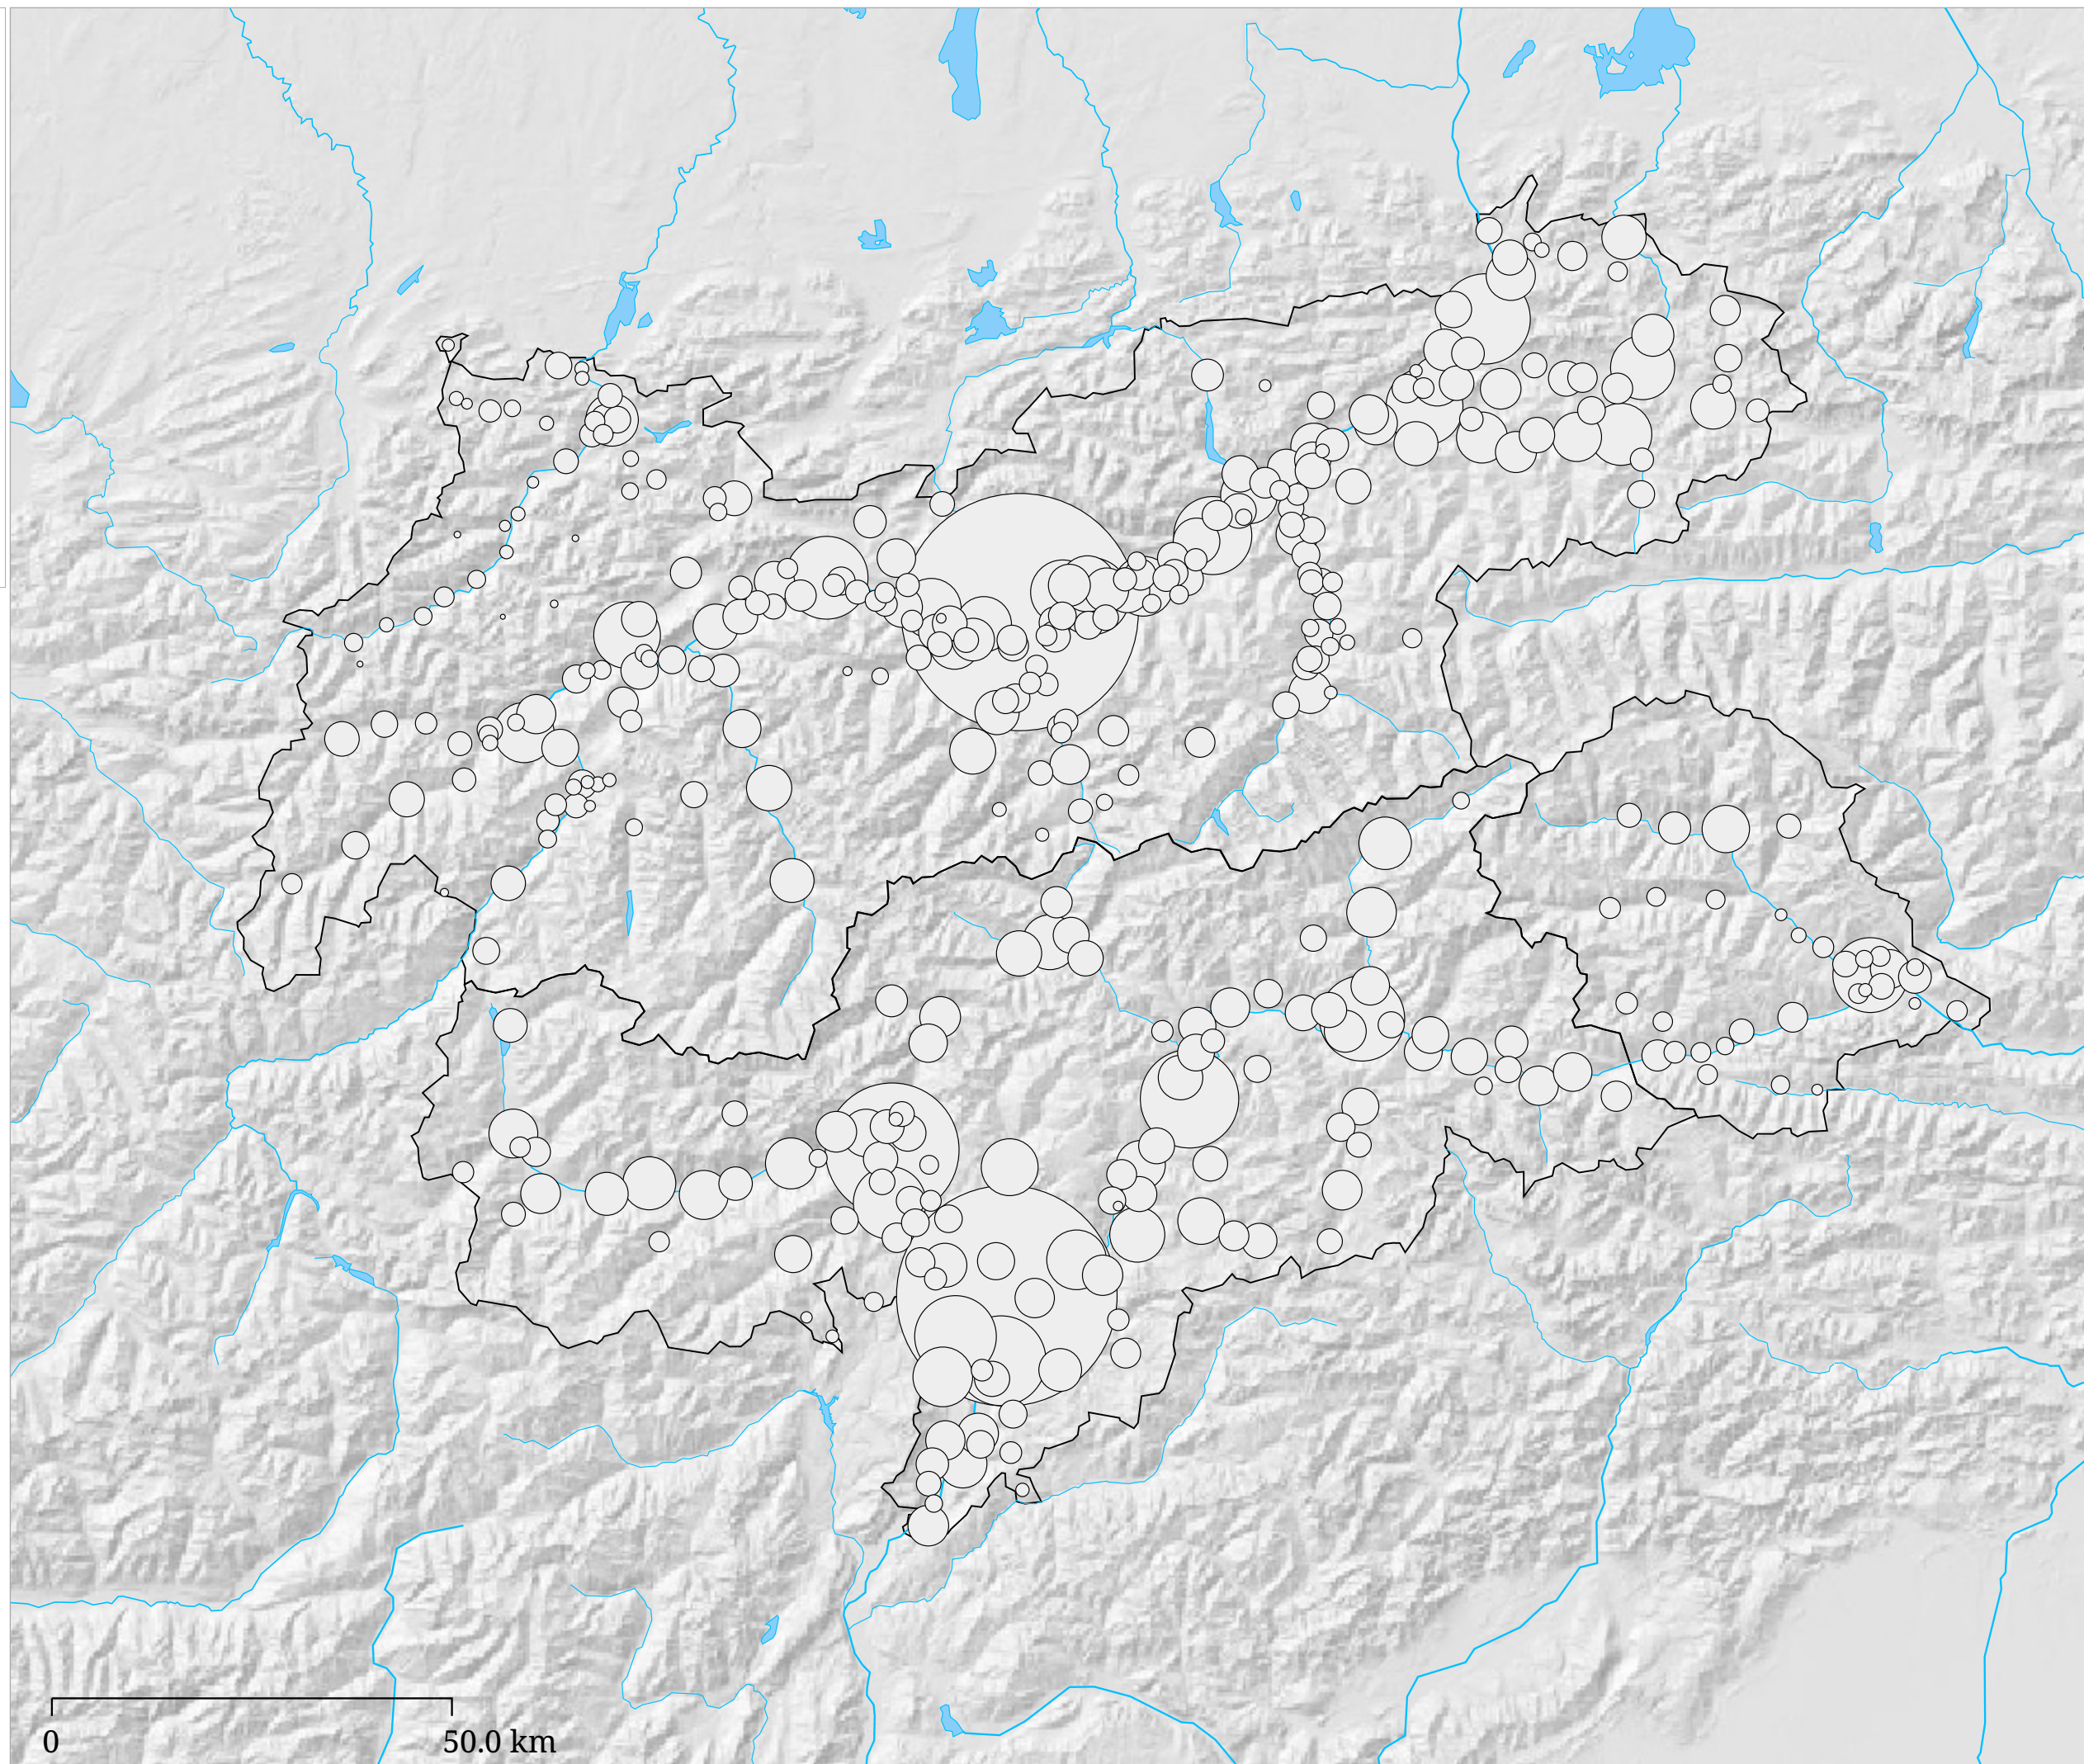

# Kartenset »Arbeitsbereich Klaus«

## Musterkarte Kreise nach Größe und Farbe, Nominaldaten

Gemeindegröße und Status als Klimabündnisgemeinde

Die Karte zeigt die Gemeinden nach Größe und Status als Klimabündnisgemeinde