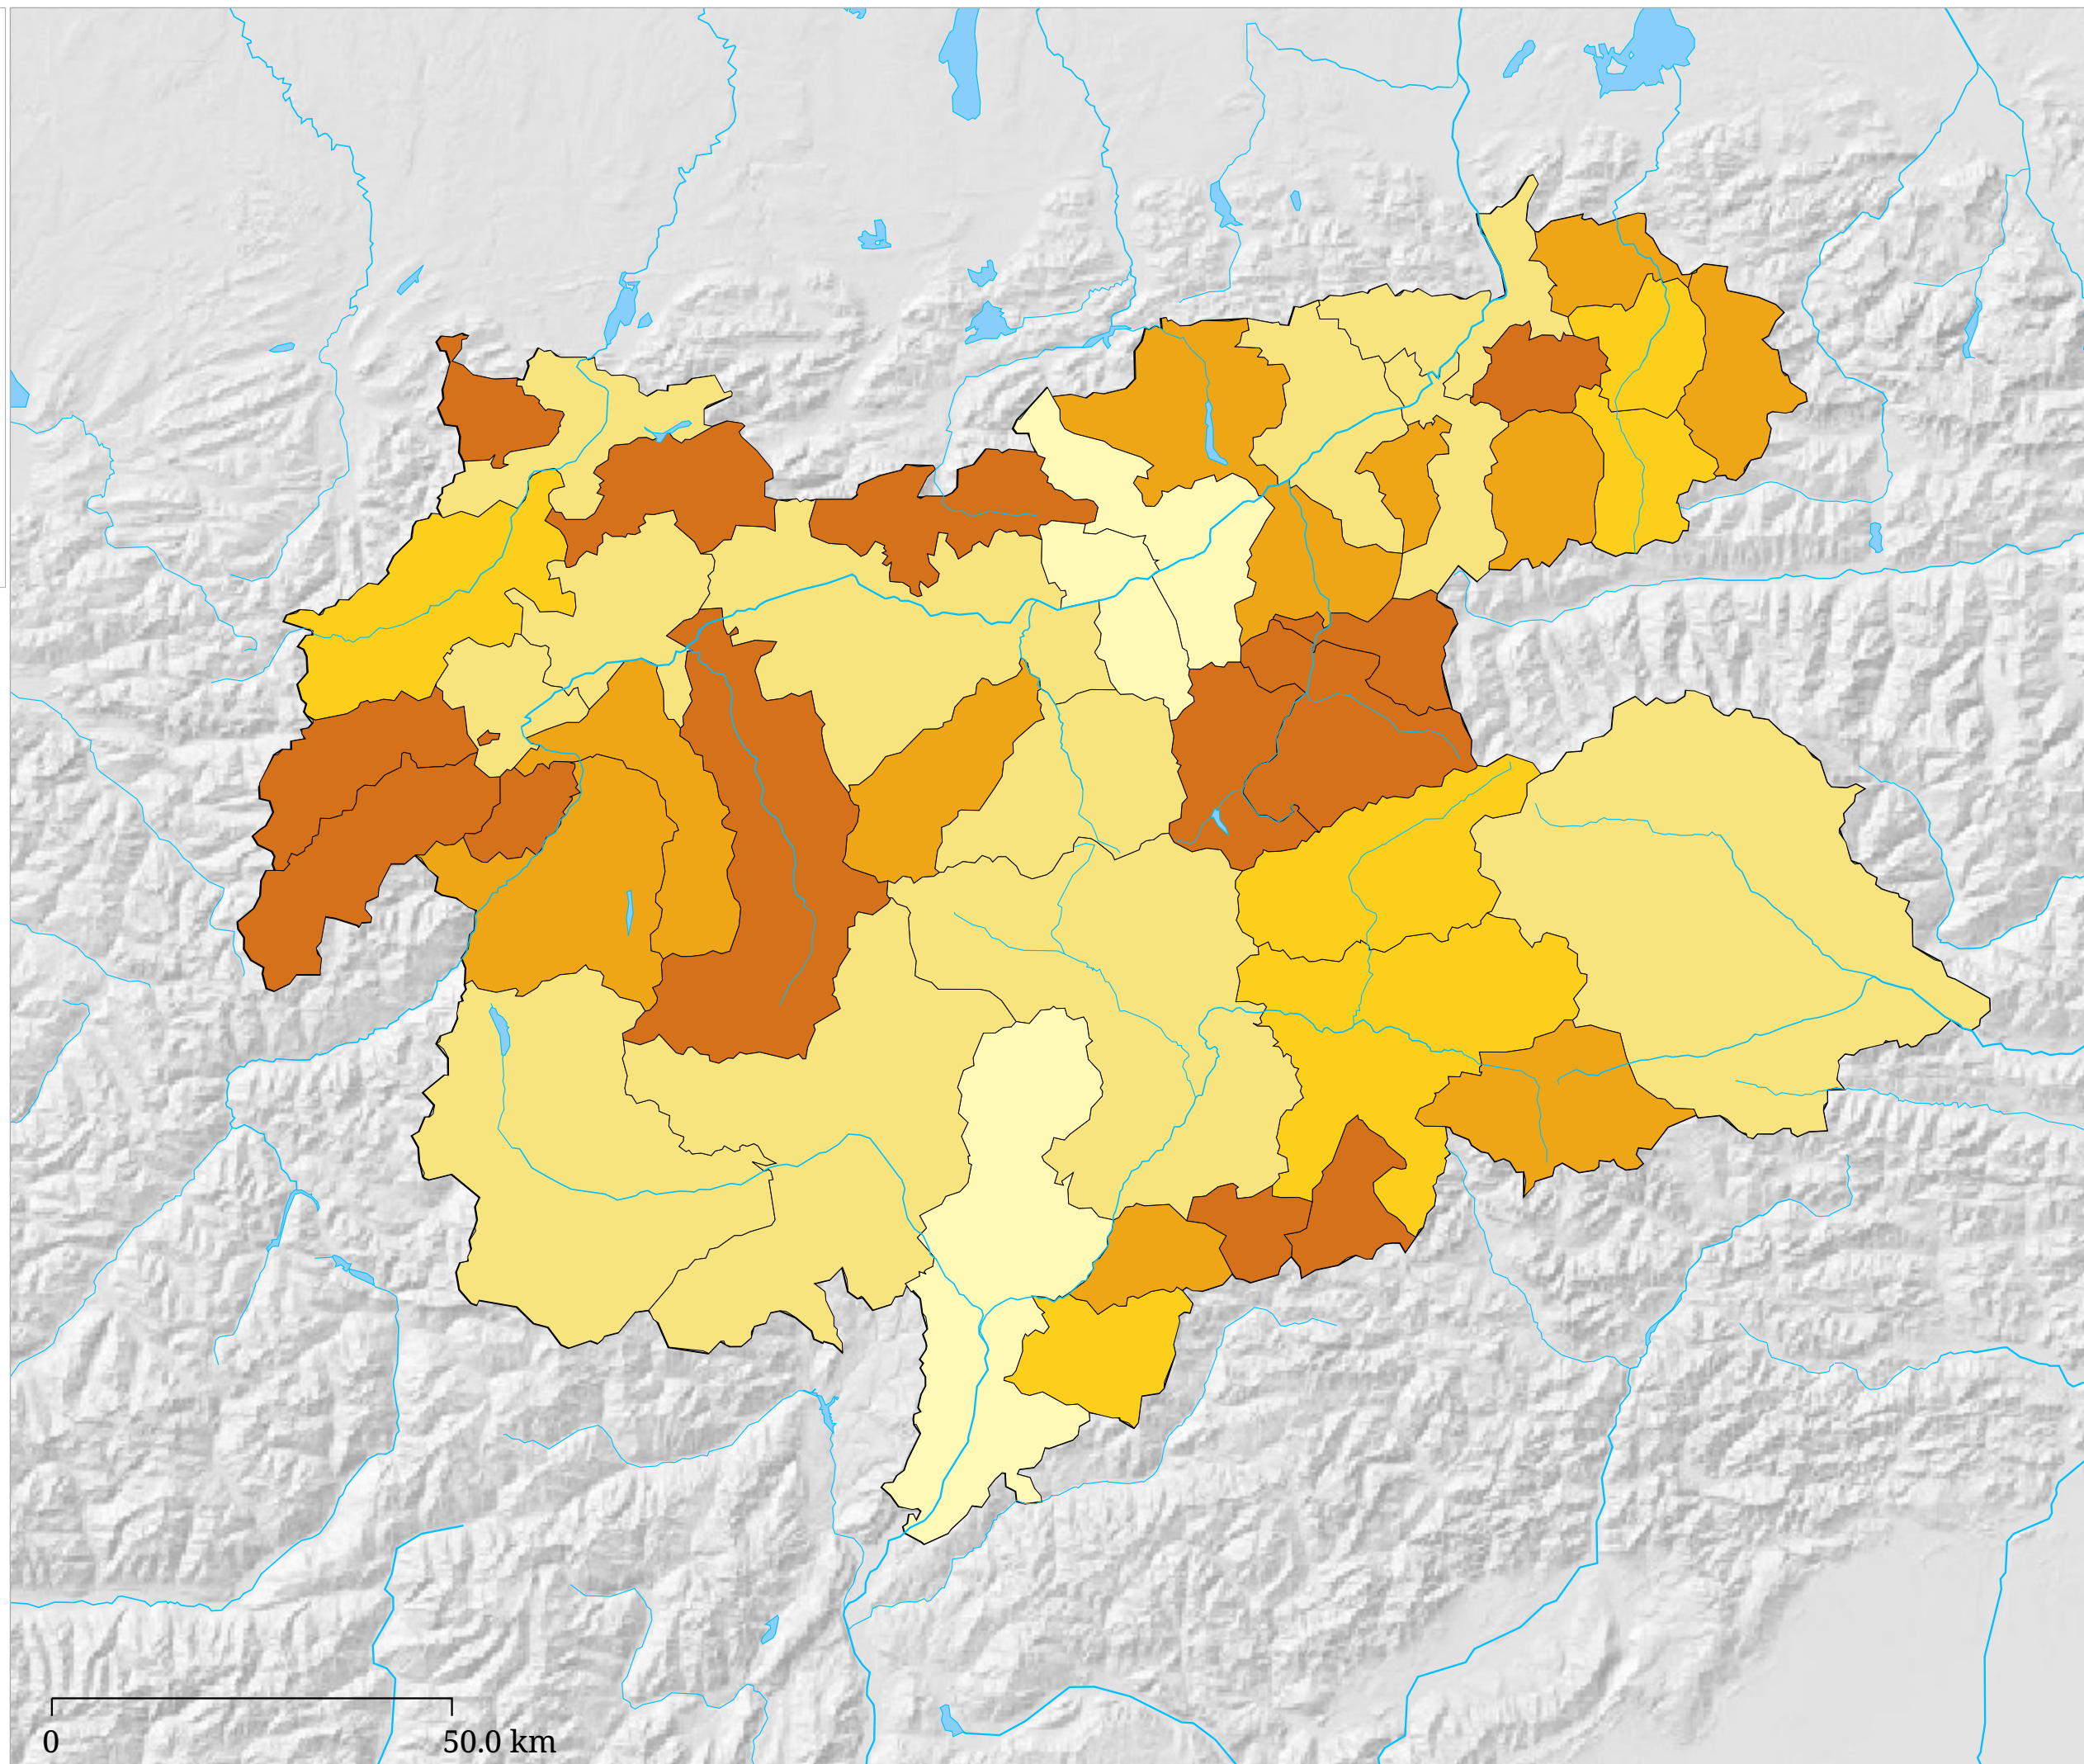

# Kartenset »Dissertation Steiger«

## Tourismusintensität auf TVB Ebene

Tourismusintensität

Übernachtungen pro Einwohner

0 50.0 km

Info