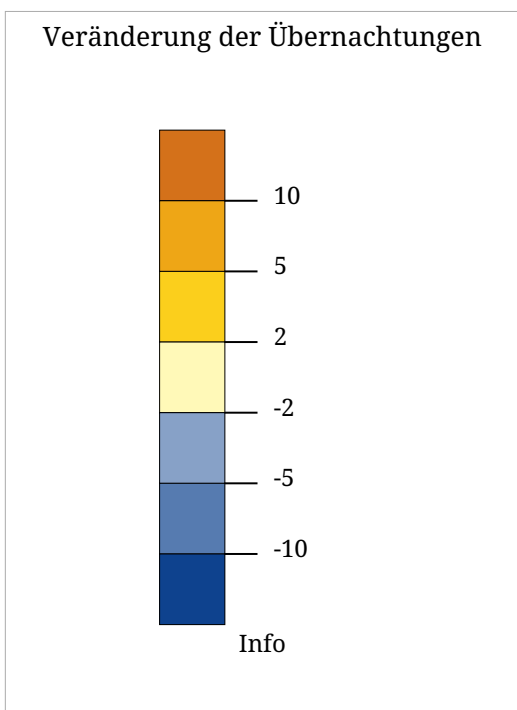

Kartenset »Dissertation Steiger«  
Übernachtungen 2006/07 zu Mittelwert 2003/04-2005/06

info