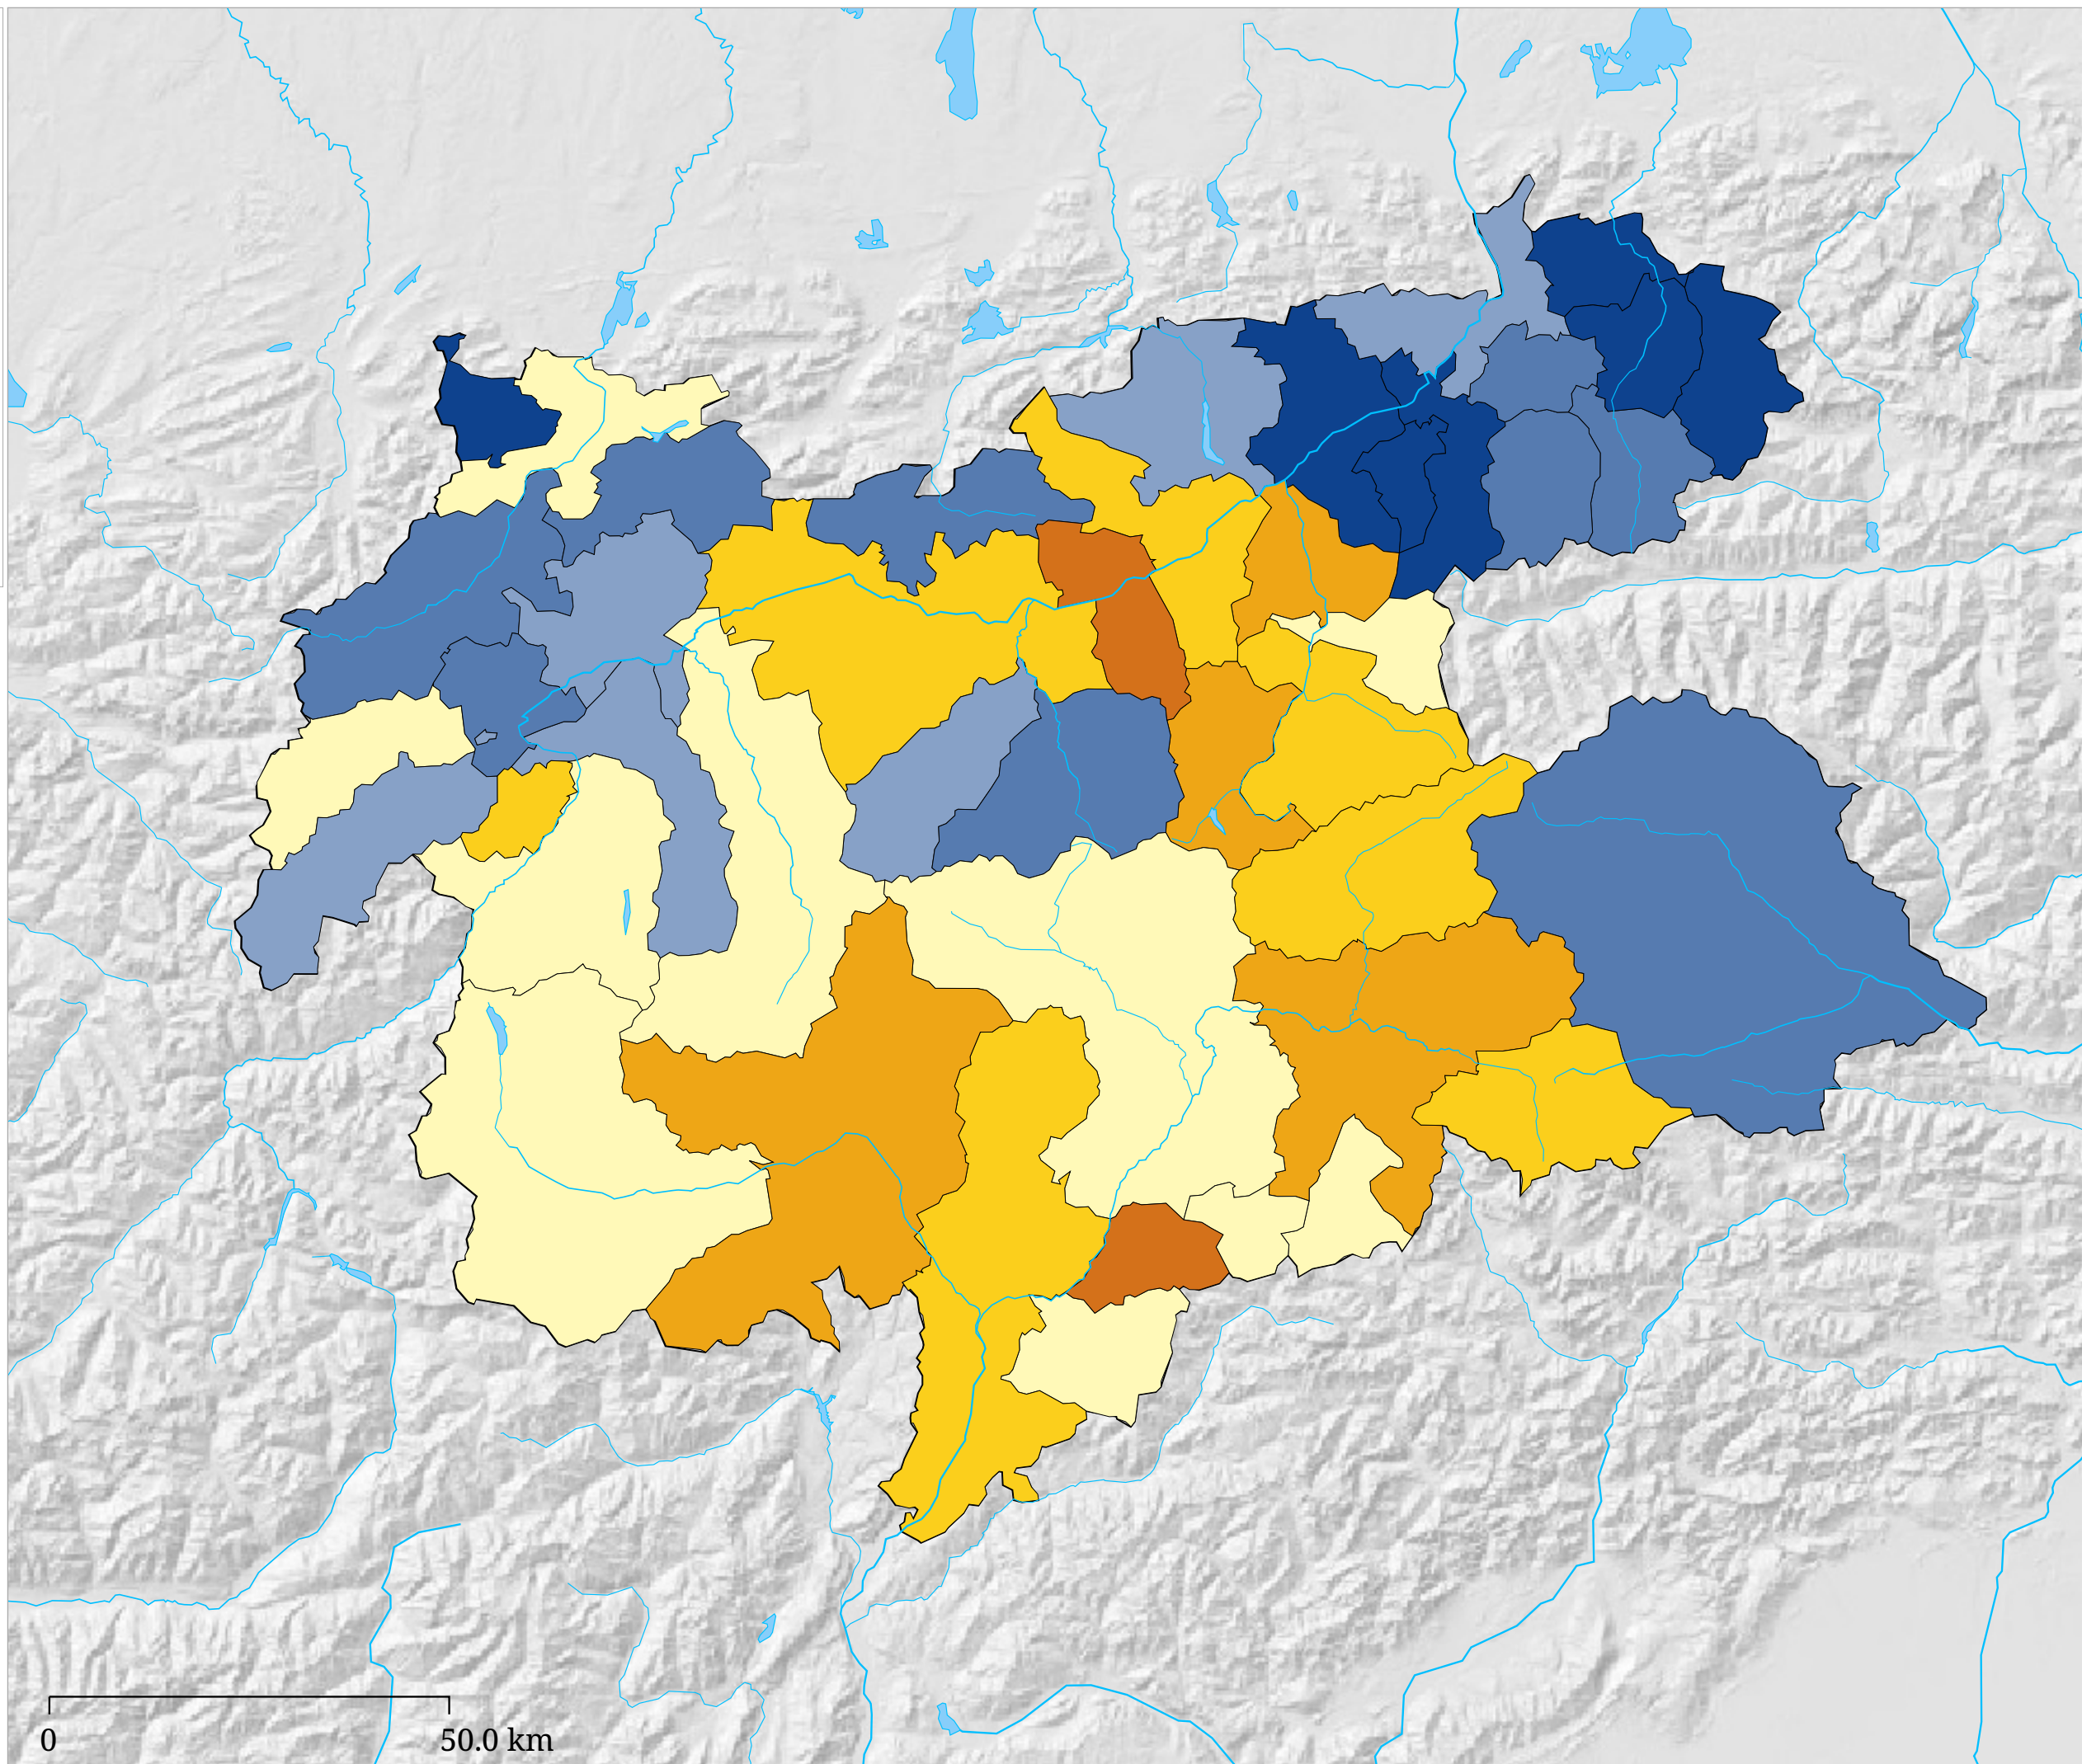

Kartenset »Dissertation Steiger«  
Übernachtungen 2006/07 zu Mittelwert 2003/04-2005/06

info